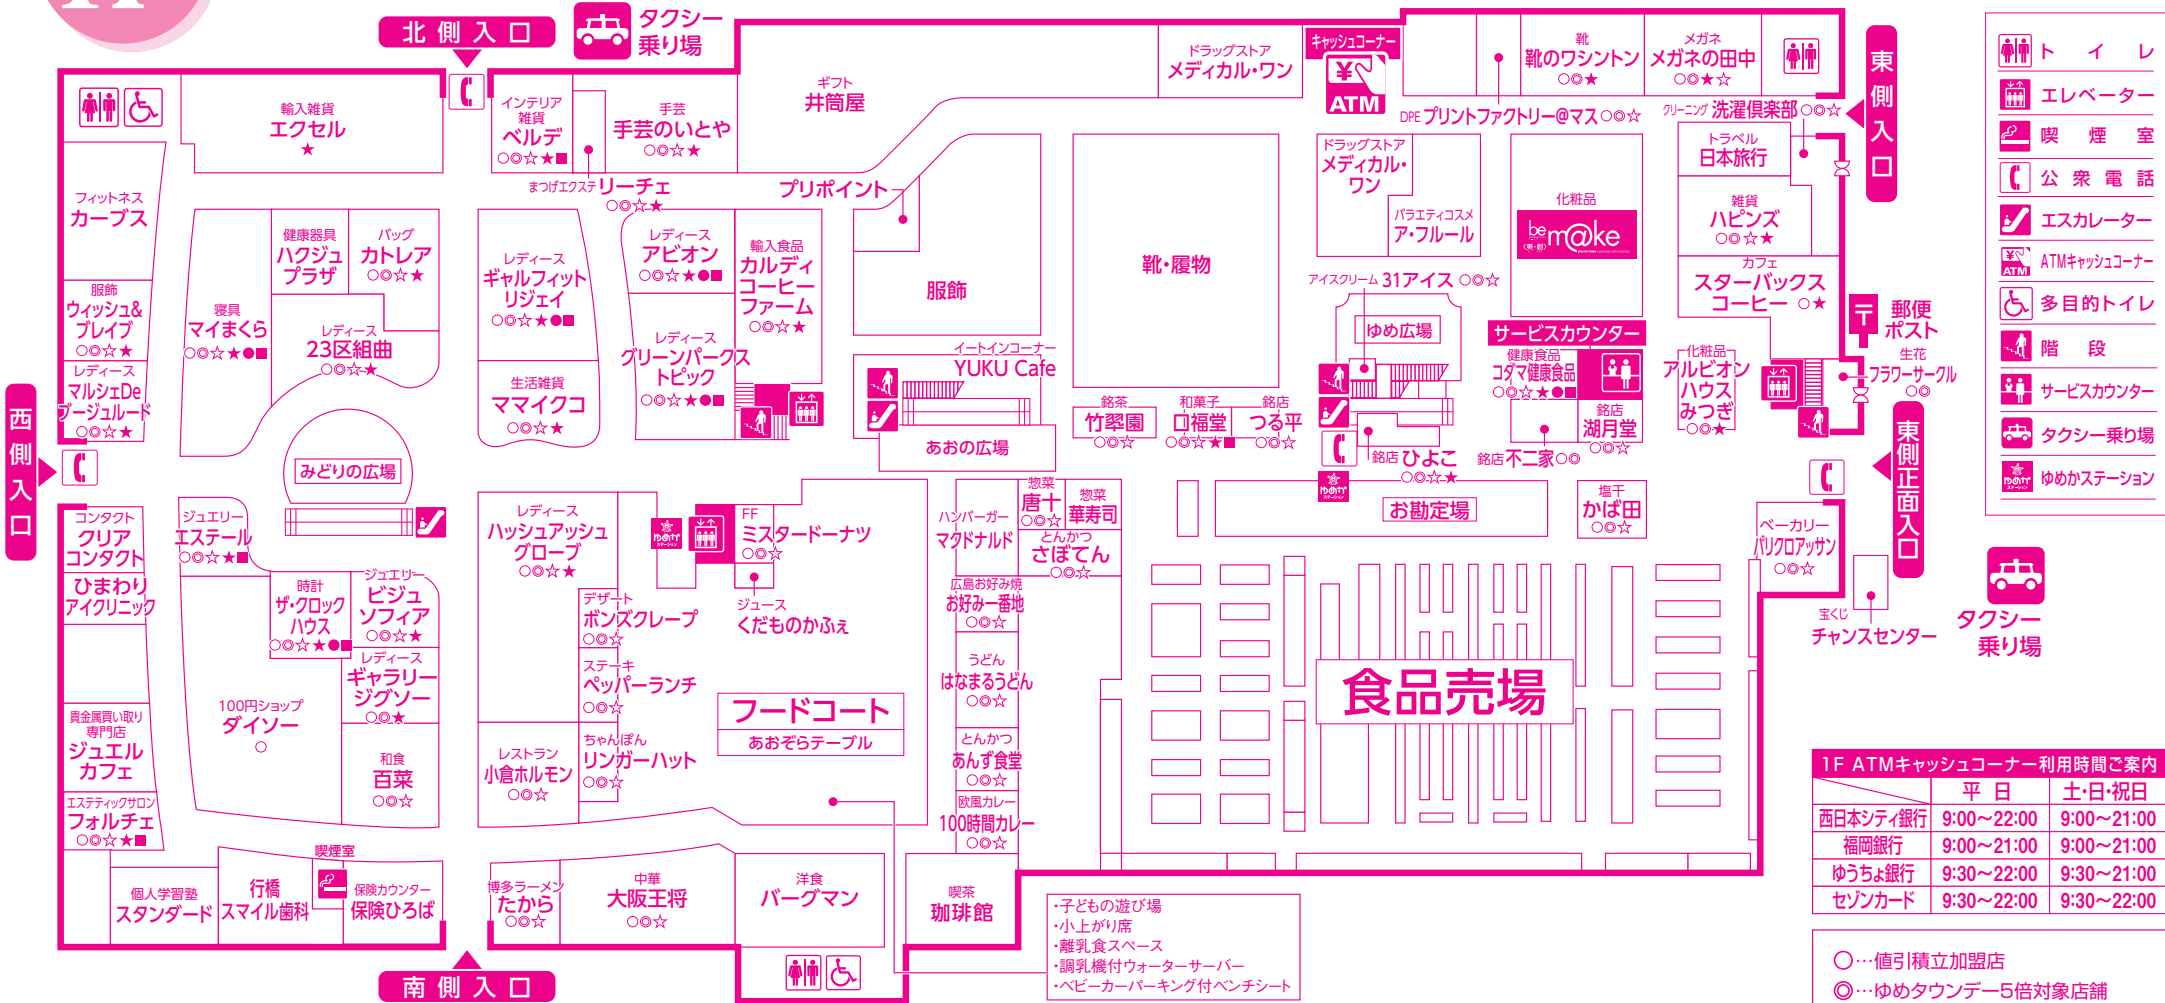

1F

雑貨・リビング・レストラン・食料品のフロア

ゆめタウン行橋

フロアのご案内

- トイレ
- エレベーター
- 喫煙室
- 公共電話
- エスカレーター
- ATMキャッシュコーナー
- 多目的トイレ
- 階段
- サービスカウンター
- タクシー乗り場
- ゆめかステーション

	平日	土・日・祝日
西日本シティ銀行	9:00~22:00	9:00~21:00
福岡銀行	9:00~21:00	9:00~21:00
ゆうちょ銀行	9:30~22:00	9:30~21:00
セゾンカード	9:30~22:00	9:30~22:00

- …値引積立加盟店
- ◎…ゆめタウンデー5倍対象店舗
- ☆…ゆめか利用店
- ★…ゆめカードクレジット加盟店
- …木曜クレジットの日積立対象店舗
- …土曜クレジットの日積立対象店舗

**ゆめカード値引積立加盟店**  
 (株)ナカハタ セルフ行橋給油所  
 TEL 0930-26-3310

ガソリン軽油灯油を  
1ℓ給油につき  
値引積立額 **1円分** プレゼント  
 「値引積立」は、平日の午前8時～午後8時迄受付  
 (レシートは、まとめて100ℓ以上でお願いします)  
 有効期限はありません

スターバックスコーヒー	9:30 ~ 22:00
スタンダード	店舗にご確認ください。
洗濯俱樂部	9:30 ~ 21:00
ダイソー	9:30 ~ 21:00
竹翠園	9:30 ~ 21:00
つる平	9:30 ~ 21:00
23区組曲	9:30 ~ 21:00
日本旅行	10:00 ~ 18:00
バグマン	11:00 ~ 21:30
博多ラーメンたから	11:00 ~ 21:30
ハクジュプラザ	10:00 ~ 17:00 不定休
ハッシュアッシュグループ	9:30 ~ 21:00
はなまるうどん	9:30 ~ 21:30
ハピネス	9:30 ~ 21:00
バリクロアッサン	9:30 ~ 21:00

ママイクコ	9:30 ~ 21:00
マルシェDeプージュールド	9:30 ~ 21:00
ミスタードーナツ	9:30 ~ 21:30
メガネの田中	9:30 ~ 21:00
行橋スマイル歯科 平日・土	9:30 ~ 21:00
	日・祝 9:30 ~ 19:00
リーチェ	9:30 ~ 21:00
リンガーハット	9:30 ~ 21:30

※飲食店オーダーストップ21:00

- ・子どもの遊び場
- ・小上がり席
- ・離乳食スペース
- ・調乳機付ウォーターサーバー
- ・ベビーカーパーキング付ベンチシート