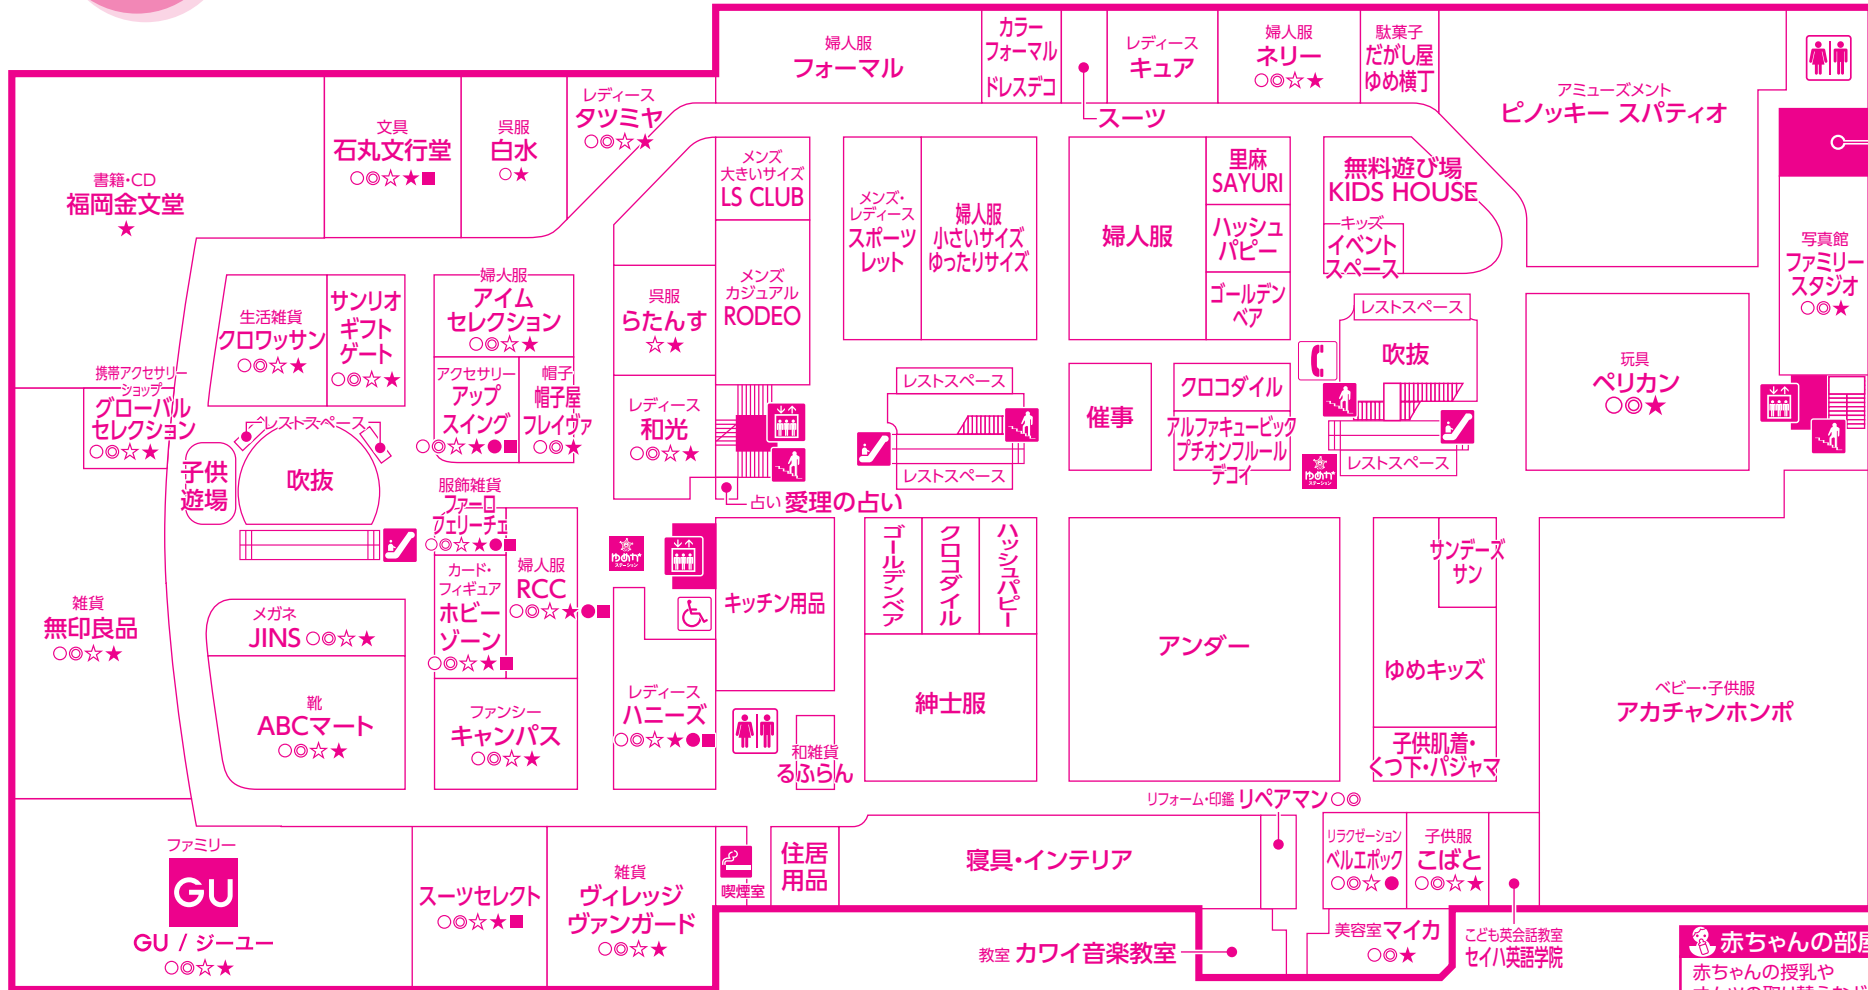

唐十	9:30 ~ 21:00
カルディコーヒーファーム	9:30 ~ 21:00
ギャラリージグソー	9:30 ~ 21:00
ギャルフィットリジエイ	9:30 ~ 21:00
くだものかふえ	9:30 ~ 21:30
靴のフシントン	9:30 ~ 21:00
クリアコンタクト	9:30 ~ 20:00
グリーンパークストピック	9:30 ~ 21:00
口福堂	9:30 ~ 21:00
珈琲館	9:30 ~ 21:30
湖月堂	9:30 ~ 21:00
コダマ健康食品	9:30 ~ 21:00
31アイス	9:30 ~ 21:00
さぼてん	9:30 ~ 21:00
ザ・クロックハウス	9:30 ~ 21:00
ジュエルカフェ	9:30 ~ 20:00

スターバックスコーヒー	9:30 ~ 22:00
スタンダード	店舗にご確認ください。
洗濯俱樂部	9:30 ~ 21:00
ダイソー	9:30 ~ 21:00
竹翠園	9:30 ~ 21:00
つる平	9:30 ~ 21:00
23区組曲	9:30 ~ 21:00
日本旅行	10:00 ~ 18:00
バグマン	11:00 ~ 21:30
博多ラーメンたから	11:00 ~ 21:30
ハクジュプラザ	10:00 ~ 17:00 不定休
ハッシュアッシュグループ	9:30 ~ 21:00
はなまるうどん	9:30 ~ 21:30
ハピネス	9:30 ~ 21:00
バリクロアッサン	9:30 ~ 21:00

百貨	11:00 ~ 21:30
100時間カレー	9:30 ~ 21:30
ひまわりアイクリニック	10:00 ~ 18:00 水曜日休
ひよ子	9:30 ~ 21:00
ビジュソフィア	9:30 ~ 21:00
フォルチェ	9:30 ~ 21:00
不二家	9:30 ~ 21:00
フラワーサークル	9:30 ~ 21:00
プリントファクトリー@マス	9:30 ~ 21:00
ペッパーランチ	9:30 ~ 21:30
ベルデ	9:30 ~ 21:00
保険ひろば	9:30 ~ 20:00
ボンズクレーブ	9:30 ~ 21:30
マイまくら	9:30 ~ 21:00
マクドナルド	9:30 ~ 21:30

ママイクコ	9:30 ~ 21:00
マルシェDeプージュールド	9:30 ~ 21:00
ミスタードーナツ	9:30 ~ 21:30
メガネの田中	9:30 ~ 21:00
行橋スマイル歯科 平日・土	9:30 ~ 21:00
	日・祝 9:30 ~ 19:00
リーチェ	9:30 ~ 21:00
リンガーハット	9:30 ~ 21:30

※飲食店オーダーストップ21:00

- ・子どもの遊び場
- ・小上がり席
- ・離乳食スペース
- ・調乳機付ウォーターサーバー
- ・ベビーカーパーキング付ベンチシート