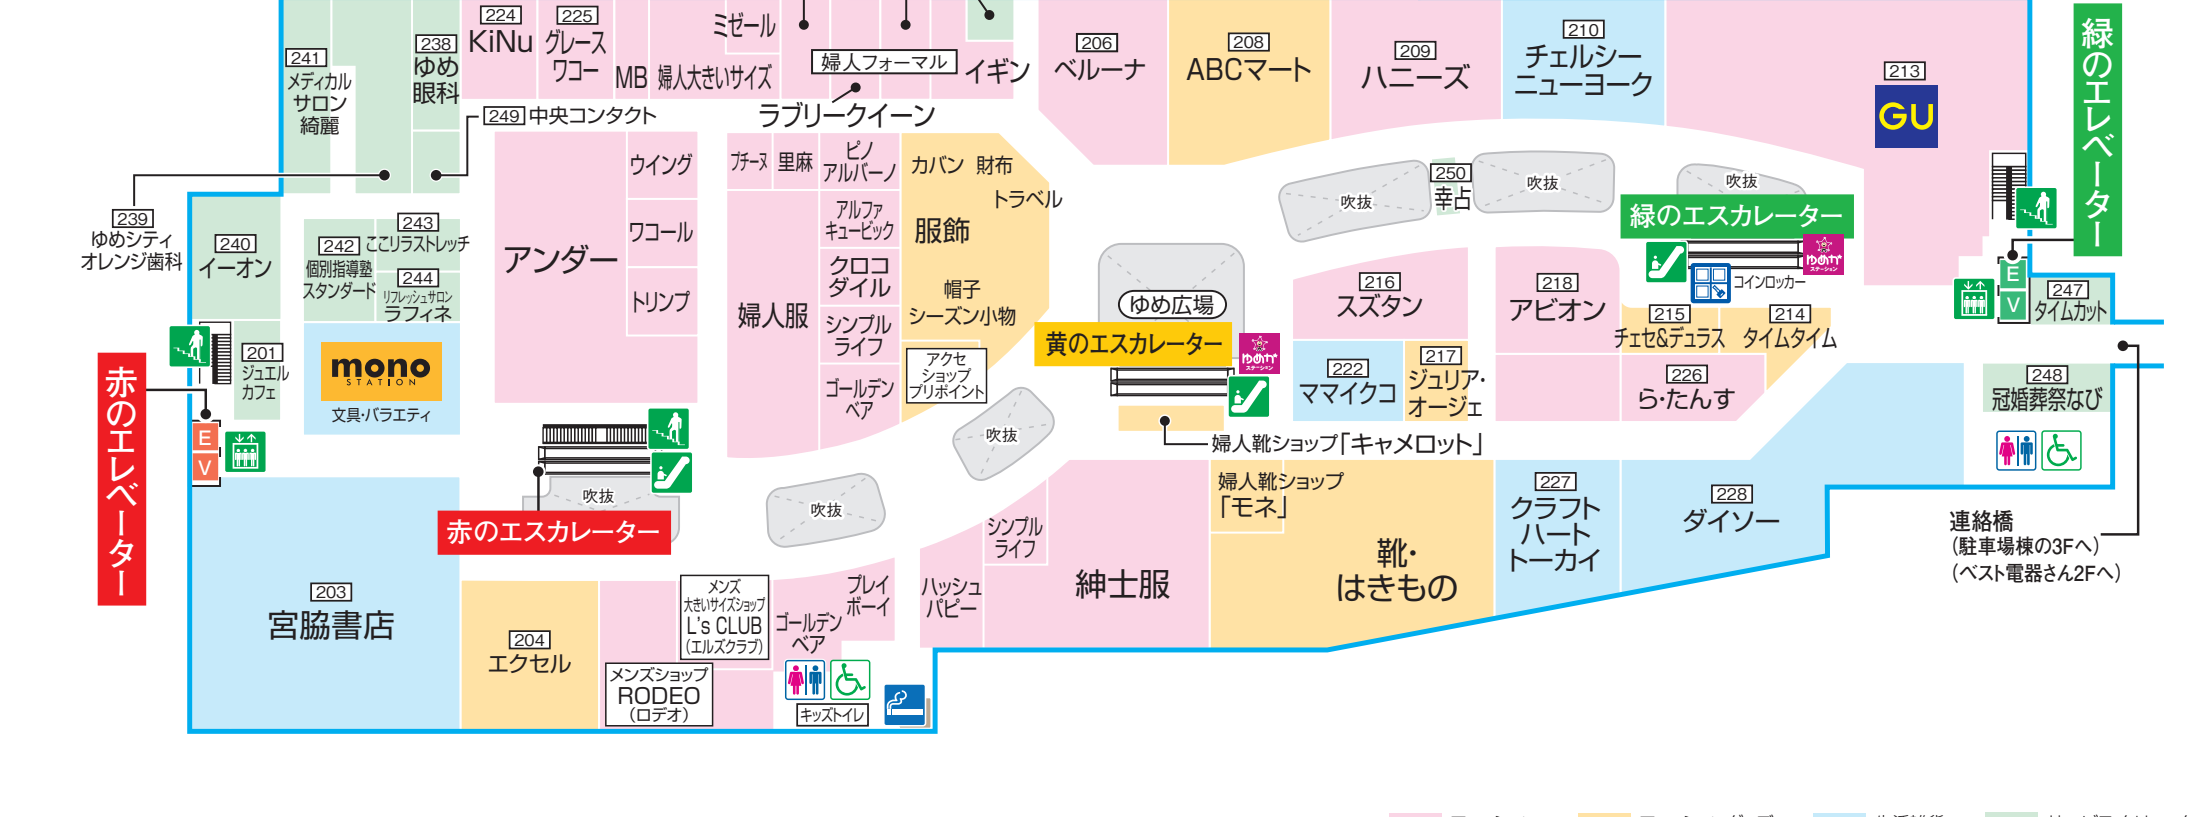

2F

番号	店舗名	品目	市外局番	電話番号
206	ペルレーナ	ファッション	083	242-2118
209	ハニーズ	ファッション	083	250-7272
213	GU	ファッション	083	251-6636
216	スズタン	ファッション	083	250-2230
218	アビオン	ファッション	083	254-5020
224	KiNu	ファッション	083	250-0400
225	グレースワロー	ファッション	083	237-1177
226	らたんす	ファッション	083	250-1050
204	エクセル	ファッショングッツ	083	251-1090
208	ABCマート	ファッショングッツ	083	250-3770
214	タイムタイム	ファッショングッツ	083	250-1055
215	チェセ&デュラス	ファッション	083	250-7311
217	ジュリア・オージェ	ファッション	083	251-6411
203	宮脇書店	サービスクリニック	083	250-1185
210	チェルシーニューヨーク	サービスクリニック	083	227-2884
222	ママイコ	サービスクリニック	083	250-1114
227	クラフトハートカイ	サービスクリニック	083	252-3050
228	ダイソー	サービスクリニック	083	250-1161
201	ジュエルカフェ	サービスクリニック	083	250-3860
238	ゆめ眼科	サービスクリニック	083	250-7110
239	ゆめシリオレンジ歯科	サービスクリニック	083	250-6874
240	イーオン	サービスクリニック	083	0800-111-1111
241	メディカルサロン 綺麗	サービスクリニック	083	250-7200
242	個別指導塾スタンダード	サービスクリニック	083	252-7780
243	ここらストレッチ	サービスクリニック	083	250-9942
244	リフレッシュサロラフィネ	サービスクリニック	083	252-6651
246	ママのリフォーム	サービスクリニック	083	252-6155
247	タイムカット	サービスクリニック	083	250-2555
248	冠婚葬祭なび	サービスクリニック	083	242-1414
249	中央コンタクト	サービスクリニック	083	250-2010
250	幸占	サービスクリニック	083	250-8670