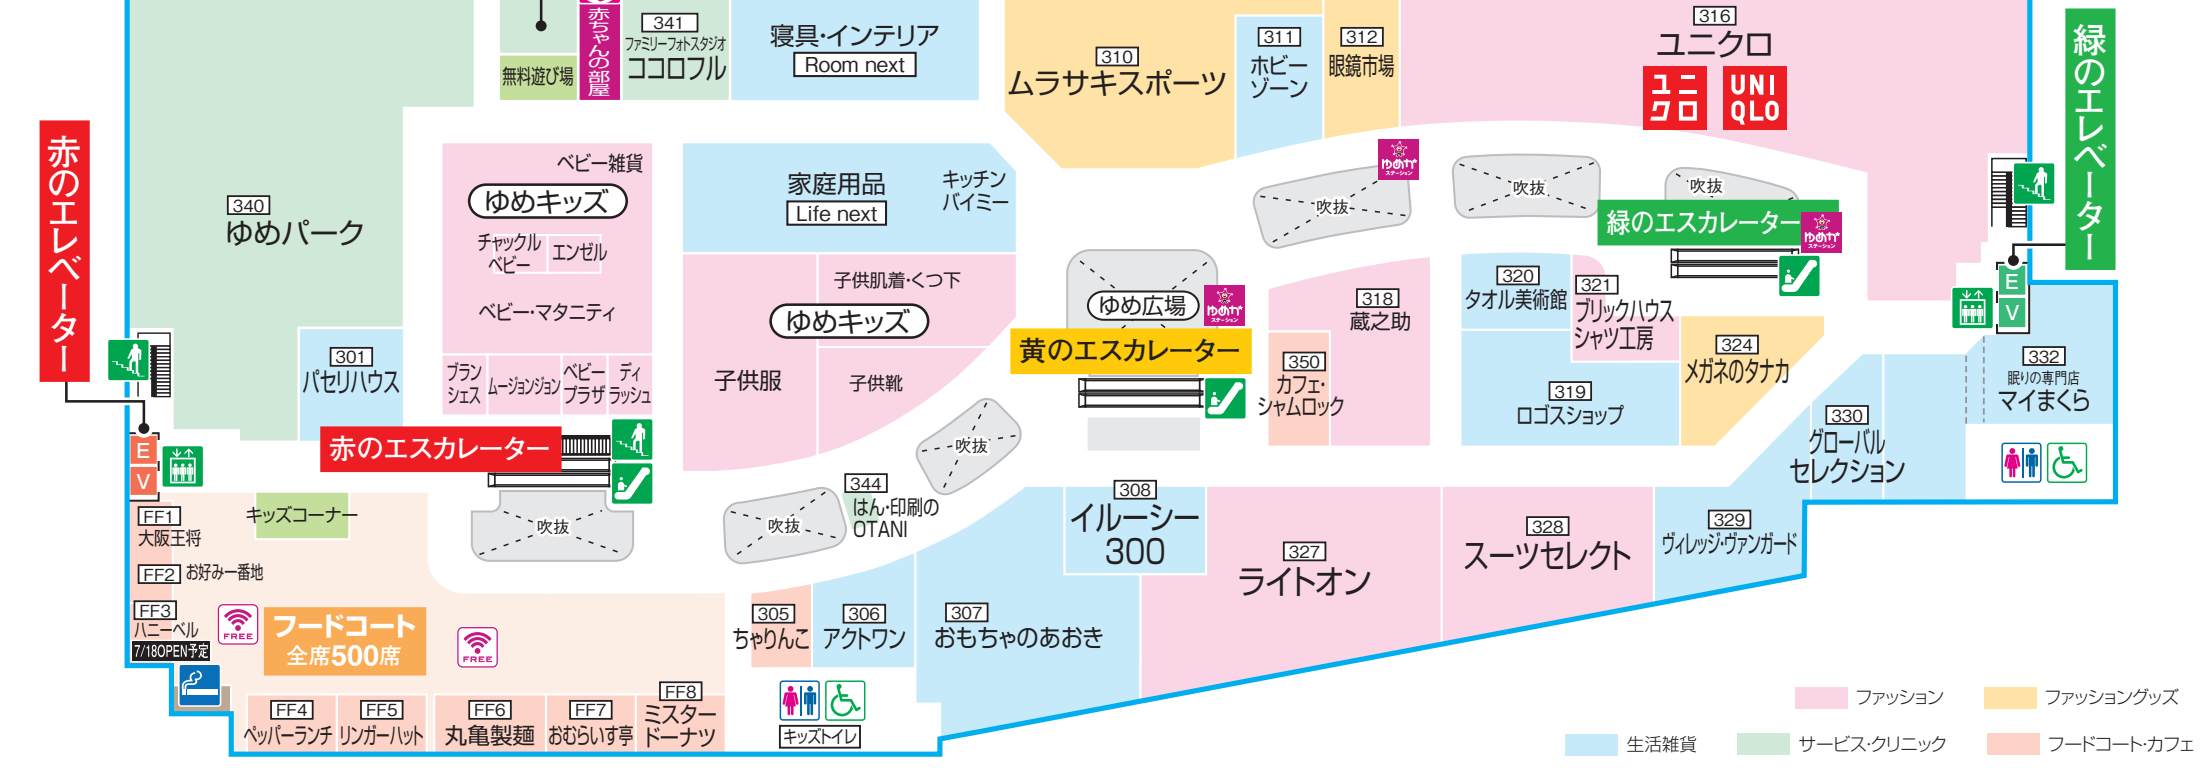

3F

番号	店舗名	品目	市外局番	電話番号
309	カープス	生活雑貨	083	250-9082
310	ムラサキスポーツ	ファッショングッツ	083	250-1061
311	ホビーゾーン	ファッション	083	250-7275
312	眼鏡市場	ファッション	083	250-3211
316	ユニクロ	ファッション	083	0120-815-718
318	蔵之助	ファッション	083	250-8100
321	ブリックハウスシャツ工房	ファッション	083	252-3101
327	ライトオン	ファッション	083	255-1533
328	スーツセレクト	ファッション	083	251-1301
330	グローバルセレクション	ファッション	083	251-6123
332	眠りの専門店マイまくら	サービスクリニック	083	250-7255
334	はん印刷のOTANI	サービスクリニック	083	252-2266
340	ゆめパーク	サービスクリニック	083	255-3383
342	セイハ英語学院	サービスクリニック	083	0120-815-718
344	はん印刷のOTANI	サービスクリニック	083	252-2266
350	カフェ・シヤムロック	サービスクリニック	083	250-7225
FF1	大阪王将	フードコート	083	242-2764
FF2	お好み一番地	フードコート	083	252-5855
FF3	ハニーベル	フードコート	083	7/180PEN予定
FF4	ペッパーランチ	フードコート	083	250-8929
FF5	リンガーハット	フードコート	083	227-2637
FF6	丸亀製麺	フードコート	083	253-2300
FF7	おむらい亭	フードコート	083	227-3139
FF8	ミスタードーナツ	フードコート	083	255-1560

サービスカウンター

- ①売場のご案内
- ②館内お呼び出し
- ③迷子さんの対応
- ④拾得物の承り
- ⑤領収書の発行
- ⑥商品券の販売
- ⑦切手・印紙の販売
- ⑧直営店舗のギフト包装
- ⑨直営店舗の配達承り
- ⑩ご返金の承り
- ⑪たばこの販売
- ⑫AED(自動体外式除細動器) など

1F ATMキャッシュコーナー利用時間のご案内

銀行	平日	土日祝
山口銀行	9:30~19:00	9:30~19:00
西京銀行	9:30~19:00	9:30~19:00
西中国信用金庫/JA	9:30~20:00	9:30~20:00
ゆうちょ銀行	9:30~21:00	9:30~21:00