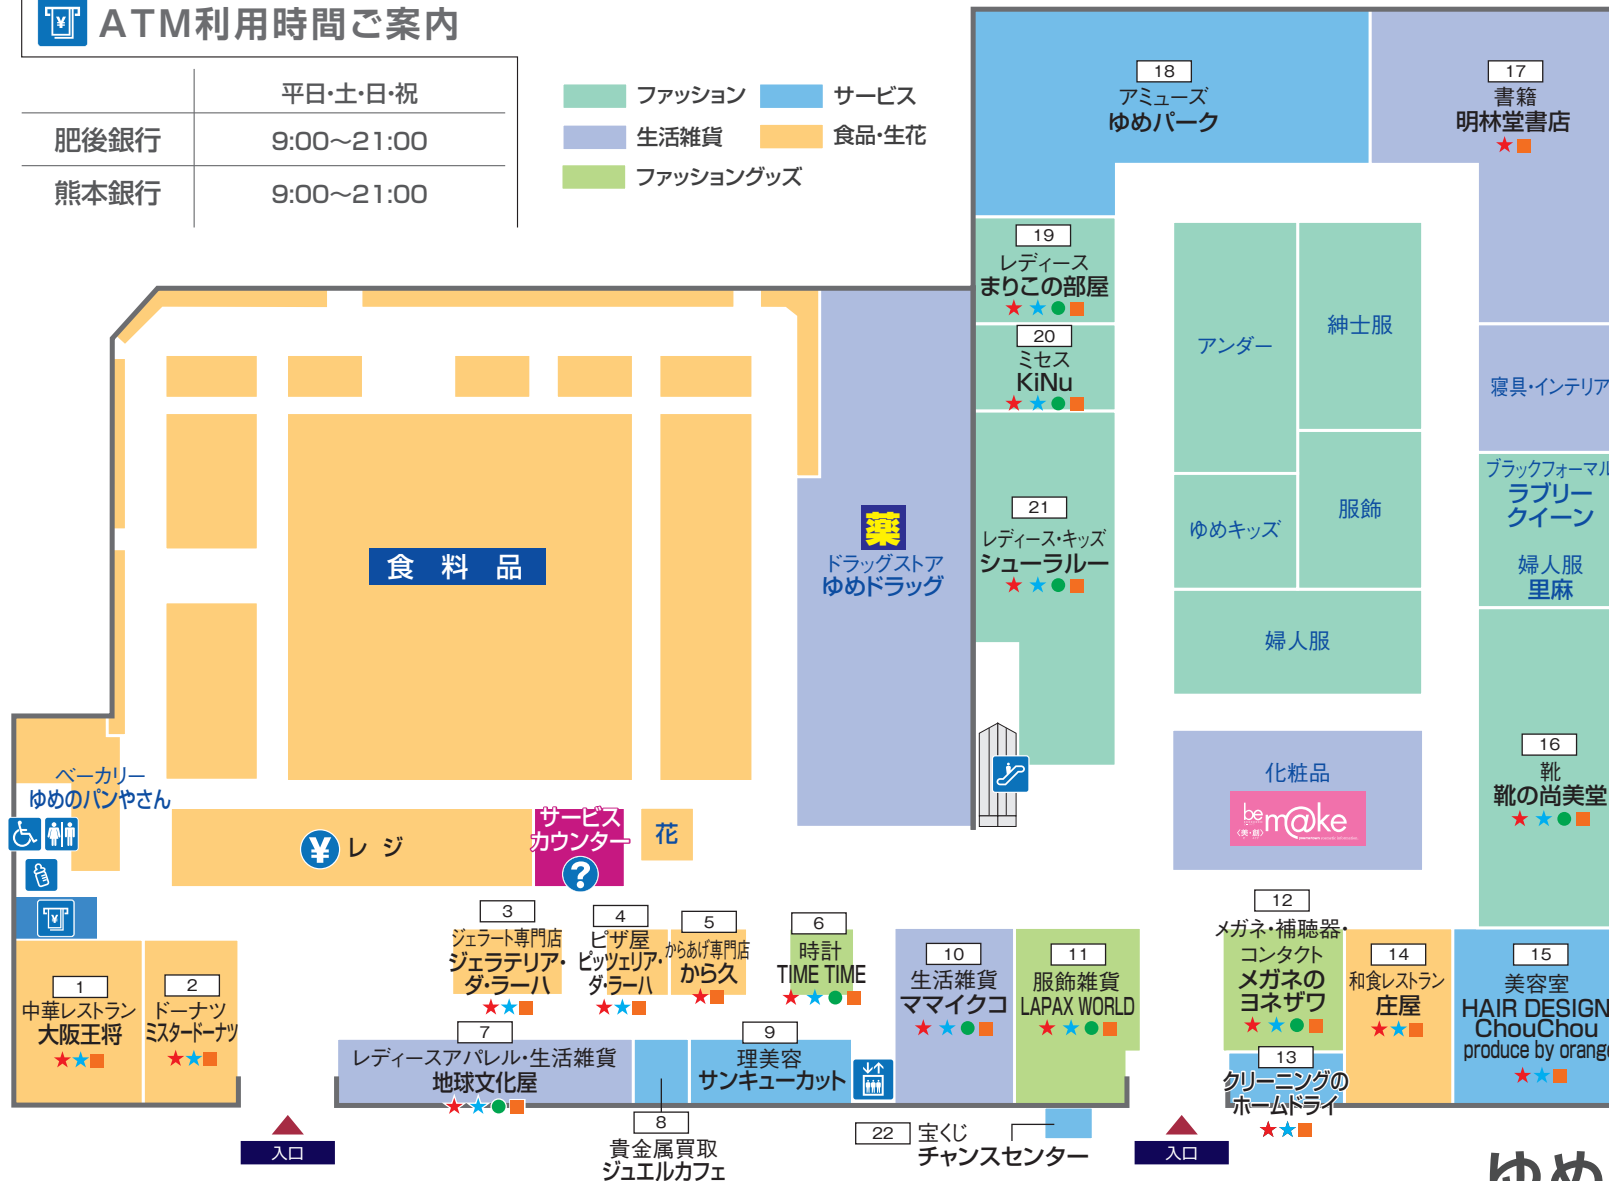

ATM利用時間ご案内

	平日・土・日・祝
肥後銀行	9:00~21:00
熊本銀行	9:00~21:00

- ファッション
- サービス
- 生活雑貨
- 食品・生花
- ファッショングッズ

1	中華レストラン 大阪王将	72-3311
2	ドーナツ ミスタードーナツ	57-9222
3	ジェラート専門店 ジェラテリア・ダ・ラーハ	82-8339
4	ピザ屋 ピッツェリア・ダ・ラーハ	82-8339
5	からあげ専門店 から久	82-8172
6	時計 TIME TIME	72-1355
7	レディースアパレル・生活雑貨 地球文化屋	72-7020
8	貴金属買取 ジュエルカフェ	71-0887
9	理美容 サンキューカット	72-0181
10	生活雑貨 ママイクコ	72-0195
11	服飾雑貨 LAPAX WORLD	74-1400
12	メガネ・補聴器・コンタクト メガネのヨネザフ	74-0017
13	クリーニング クリーニングのホームドライ	080-4057-6587
14	和食レストラン 庄屋	76-7345
15	美容室 HAIR DESIGN ChouChou produce by orange	73-3433
16	靴 靴の尚美堂	57-7477
17	書籍 明林堂書店	73-9666
18	アミューズ ゆめパーク	57-8906
19	レディース まりこの部屋	74-3688
20	ミセス KiNu	74-0001
21	レディース・キッズ シューラルー	57-8681
22	宝くじ チャンスセンター	73-3228

- ♿ 多目的トイレ
- ♿ トイレ
- 🔍 サービスカウンター
- 🏠 エレベーター
- 🚶 エスカレーター
- 👶 赤ちゃんの部屋
- 🏠 ATM
- 💰 レジ

ゆめカード値引積立額の扱いについてご確認ください。

★…値引積立額対象店舗 ★…ゆめタウンで5倍対象店舗 ●…木曜・土曜クレジットの日積立対象店舗 ■…ゆめか対象店舗

紺色の表示・店名は「値引積立額」「クレジットの日」「ゆめか」すべて対象です。