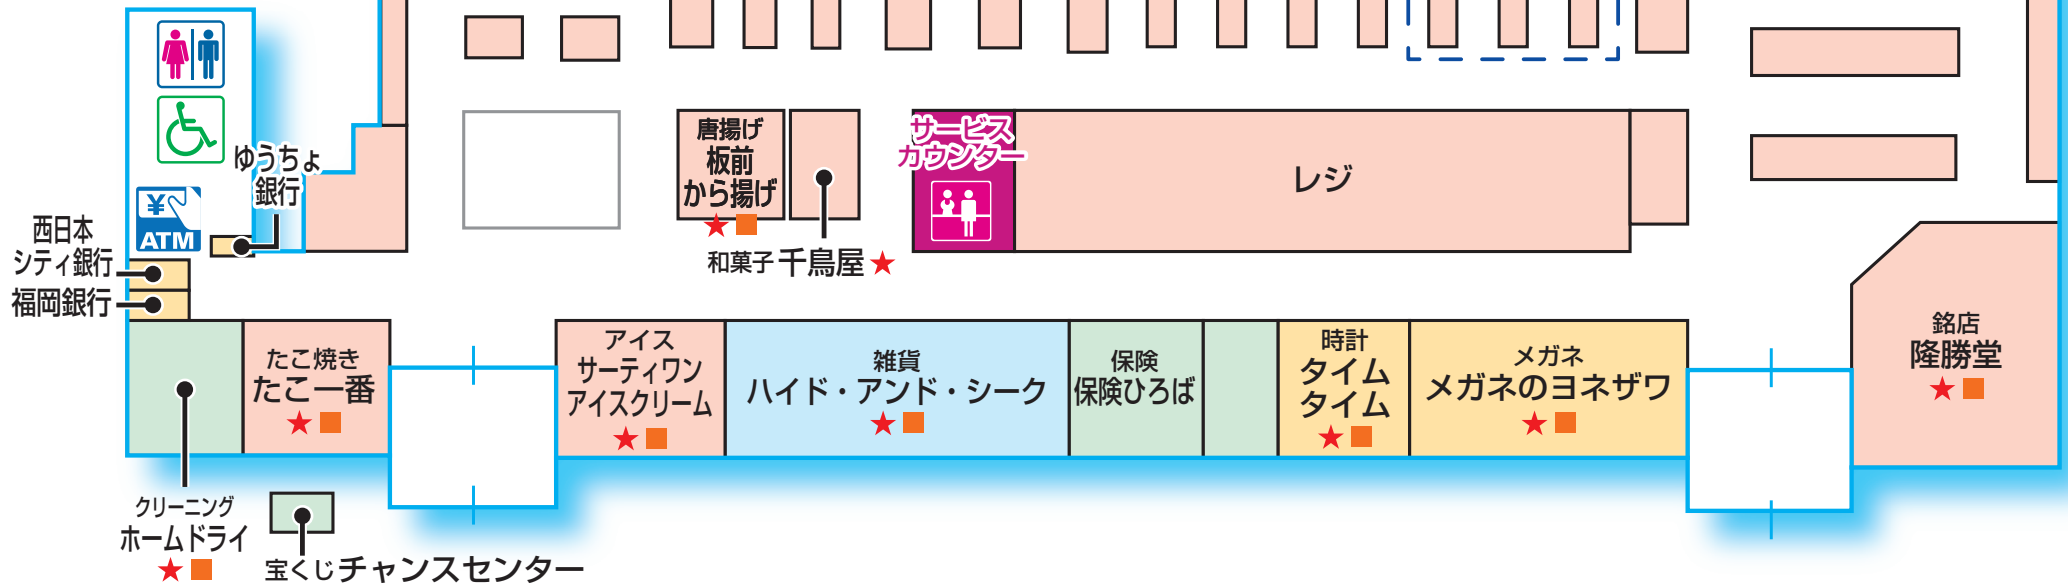

ATM 利用時間ご案内	
西日本シティ銀行	平日 9:00~22:00
	土日祝 9:00~21:00
福岡銀行	平日 9:00~21:00
	土日祝 9:00~21:00
ゆうちょ銀行	平日 9:00~21:00
	土日祝 9:00~21:00

多目的トイレ
 トイレ
 ATM
 サービスカウンター

ゆめカード値引積立額の扱いについてご確認ください。
★…値引積立額対象店舗
 ■…ゆめか対象店舗

紺色の表示・店名は「値引積立額」「ゆめか」すべて対象です。