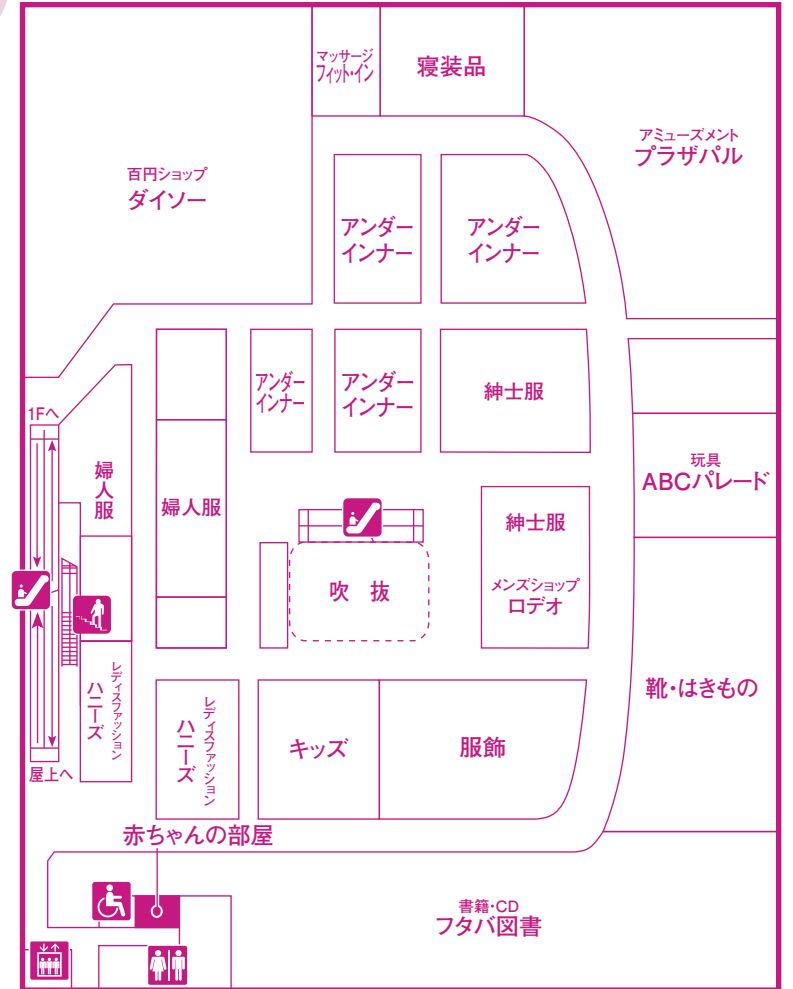

ゆめタウン学園店 フloorのご案内

1F

美味多彩な総合食料品と
お酒落雑貨のフロア

2F

トータルに揃うファミリーファッションと
魅力の専門店のフロア

お買物もスムーズ 屋上P駐車場

今、欲しい!生活情報が満載!
ゆめタウンのホームページ

営業時間	1F 食品売場	9:30~24:00
	雑貨コーナー フタバ図書	9:30~23:00
	2F フロア・専門店	9:30~21:00