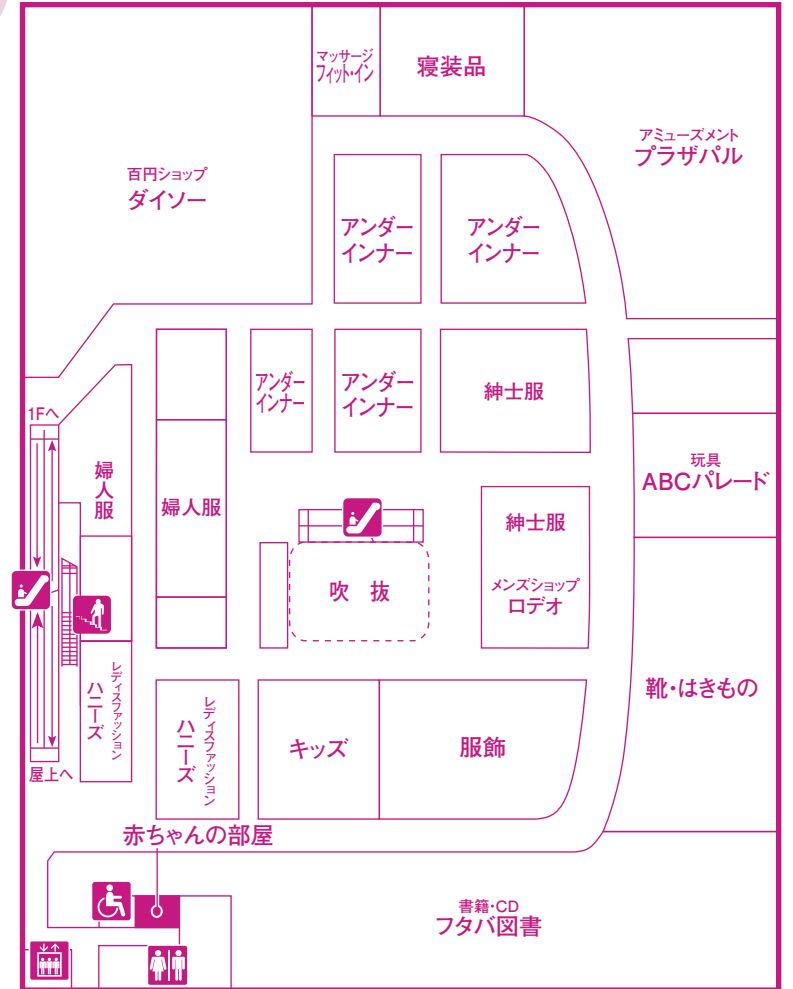

ゆめタウン学園店 フloorのご案内

1F

美味多彩な総合食料品と
お酒落雑貨のフロア

2F

トータルに揃うファミリーファッションと
魅力の専門店のフロア

お買物もスムーズ
屋上P駐車場

今、欲しい!生活情報が満載!
ゆめタウンのホームページ

営業時間	1F 食品売場	9:30~24:00
	雑貨コーナー フタバ図書	9:30~23:00
	2F フロア・専門店	9:30~21:00