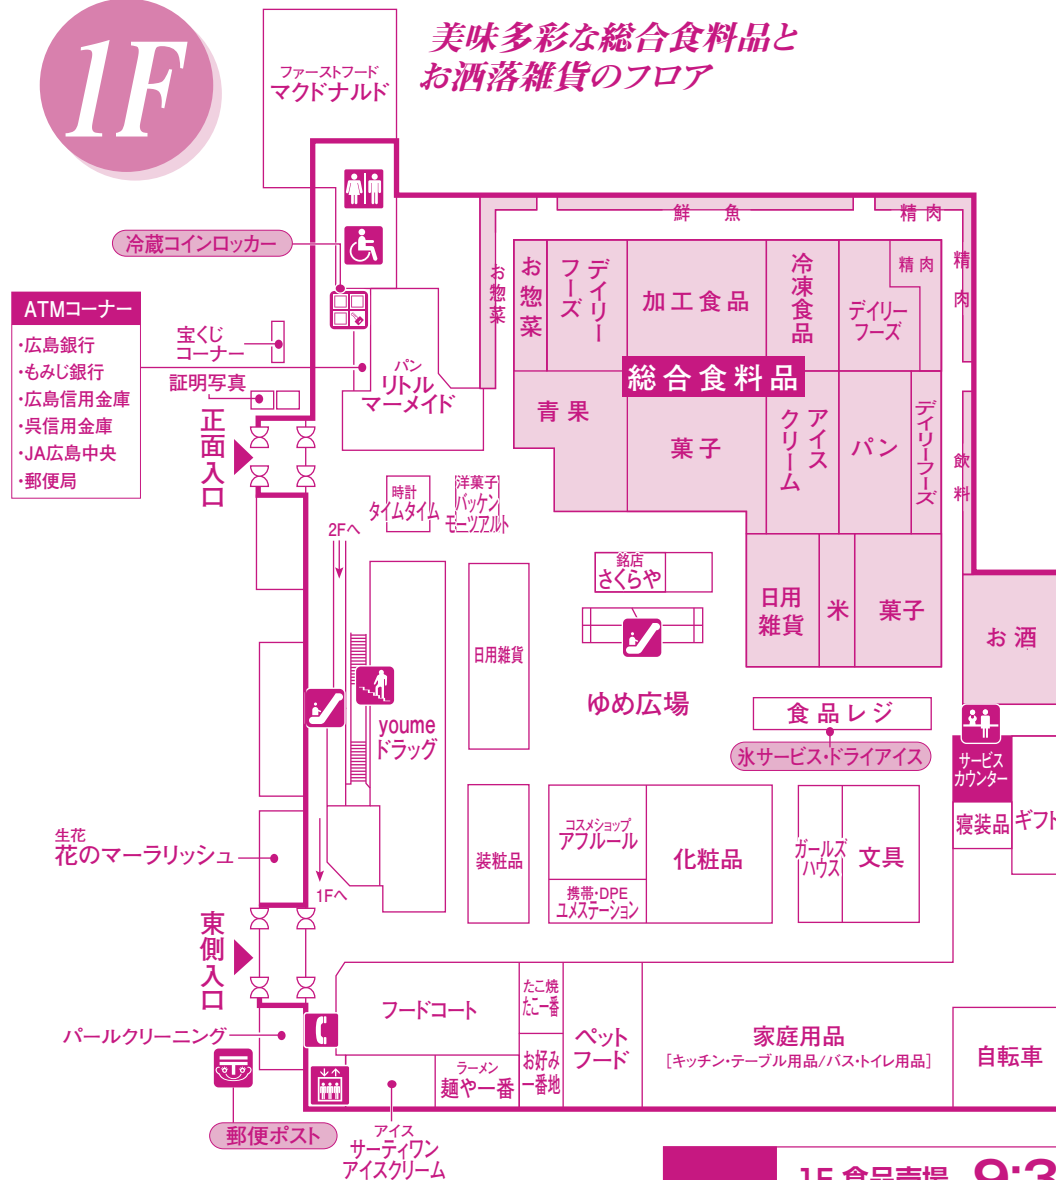

ゆめタウン学園店 フloorのご案内

1F

美味多彩な総合食料品と
お酒落雑貨のフロア

2F

トータルに揃うファミリーファッションと
魅力の専門店のフロア

お買物もスムーズ
屋上P駐車場

今、欲しい!生活情報が満載!
ゆめタウンのホームページ

営業時間	1F 食品売場	9:30~24:00
	雑貨コーナー フタバ図書	9:30~23:00
	2F フロア・専門店	9:30~21:00

※一部専門店は営業時間が異なります。

ゆめタウン学園店

you me

東広島市西条下見六丁目2-32 ☎(082)423-1361