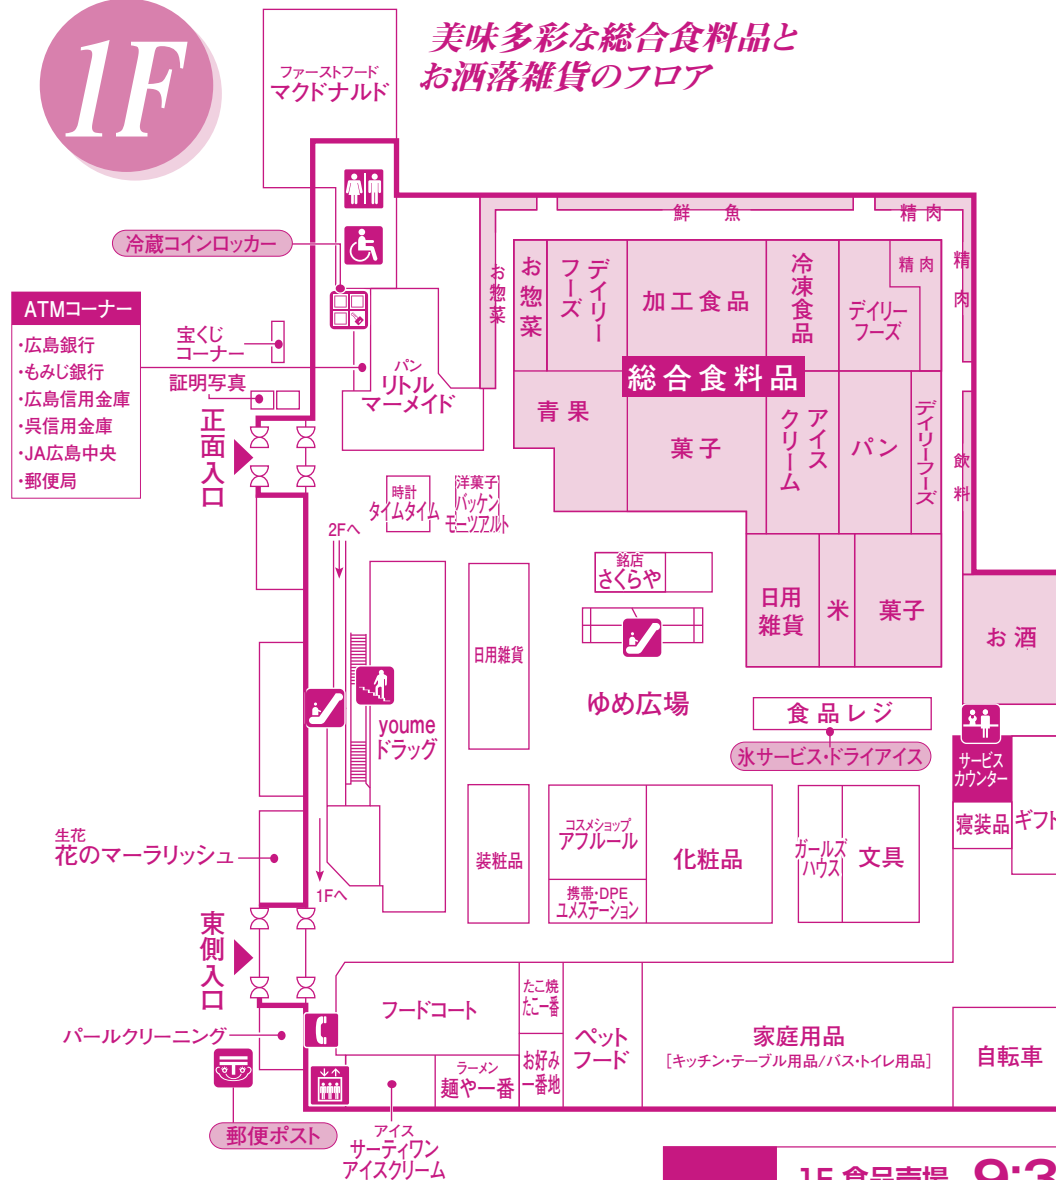

ゆめタウン学園店 フloorのご案内

1F

美味多彩な総合食料品と
お酒落雑貨のフロア

2F

トータルに揃うファミリーファッションと
魅力の専門店のフロア

お買物もスムーズ 屋上P駐車場

今、欲しい!生活情報が満載!
ゆめタウンのホームページ

営業時間	1F 食品売場	9:30~24:00
	雑貨コーナー フタバ図書	9:30~23:00
	2F フロア・専門店	9:30~21:00

※一部専門店は営業時間が異なります。

ゆめタウン学園店

you me

東広島市西条下見六丁目2-32 ☎(082)423-1361