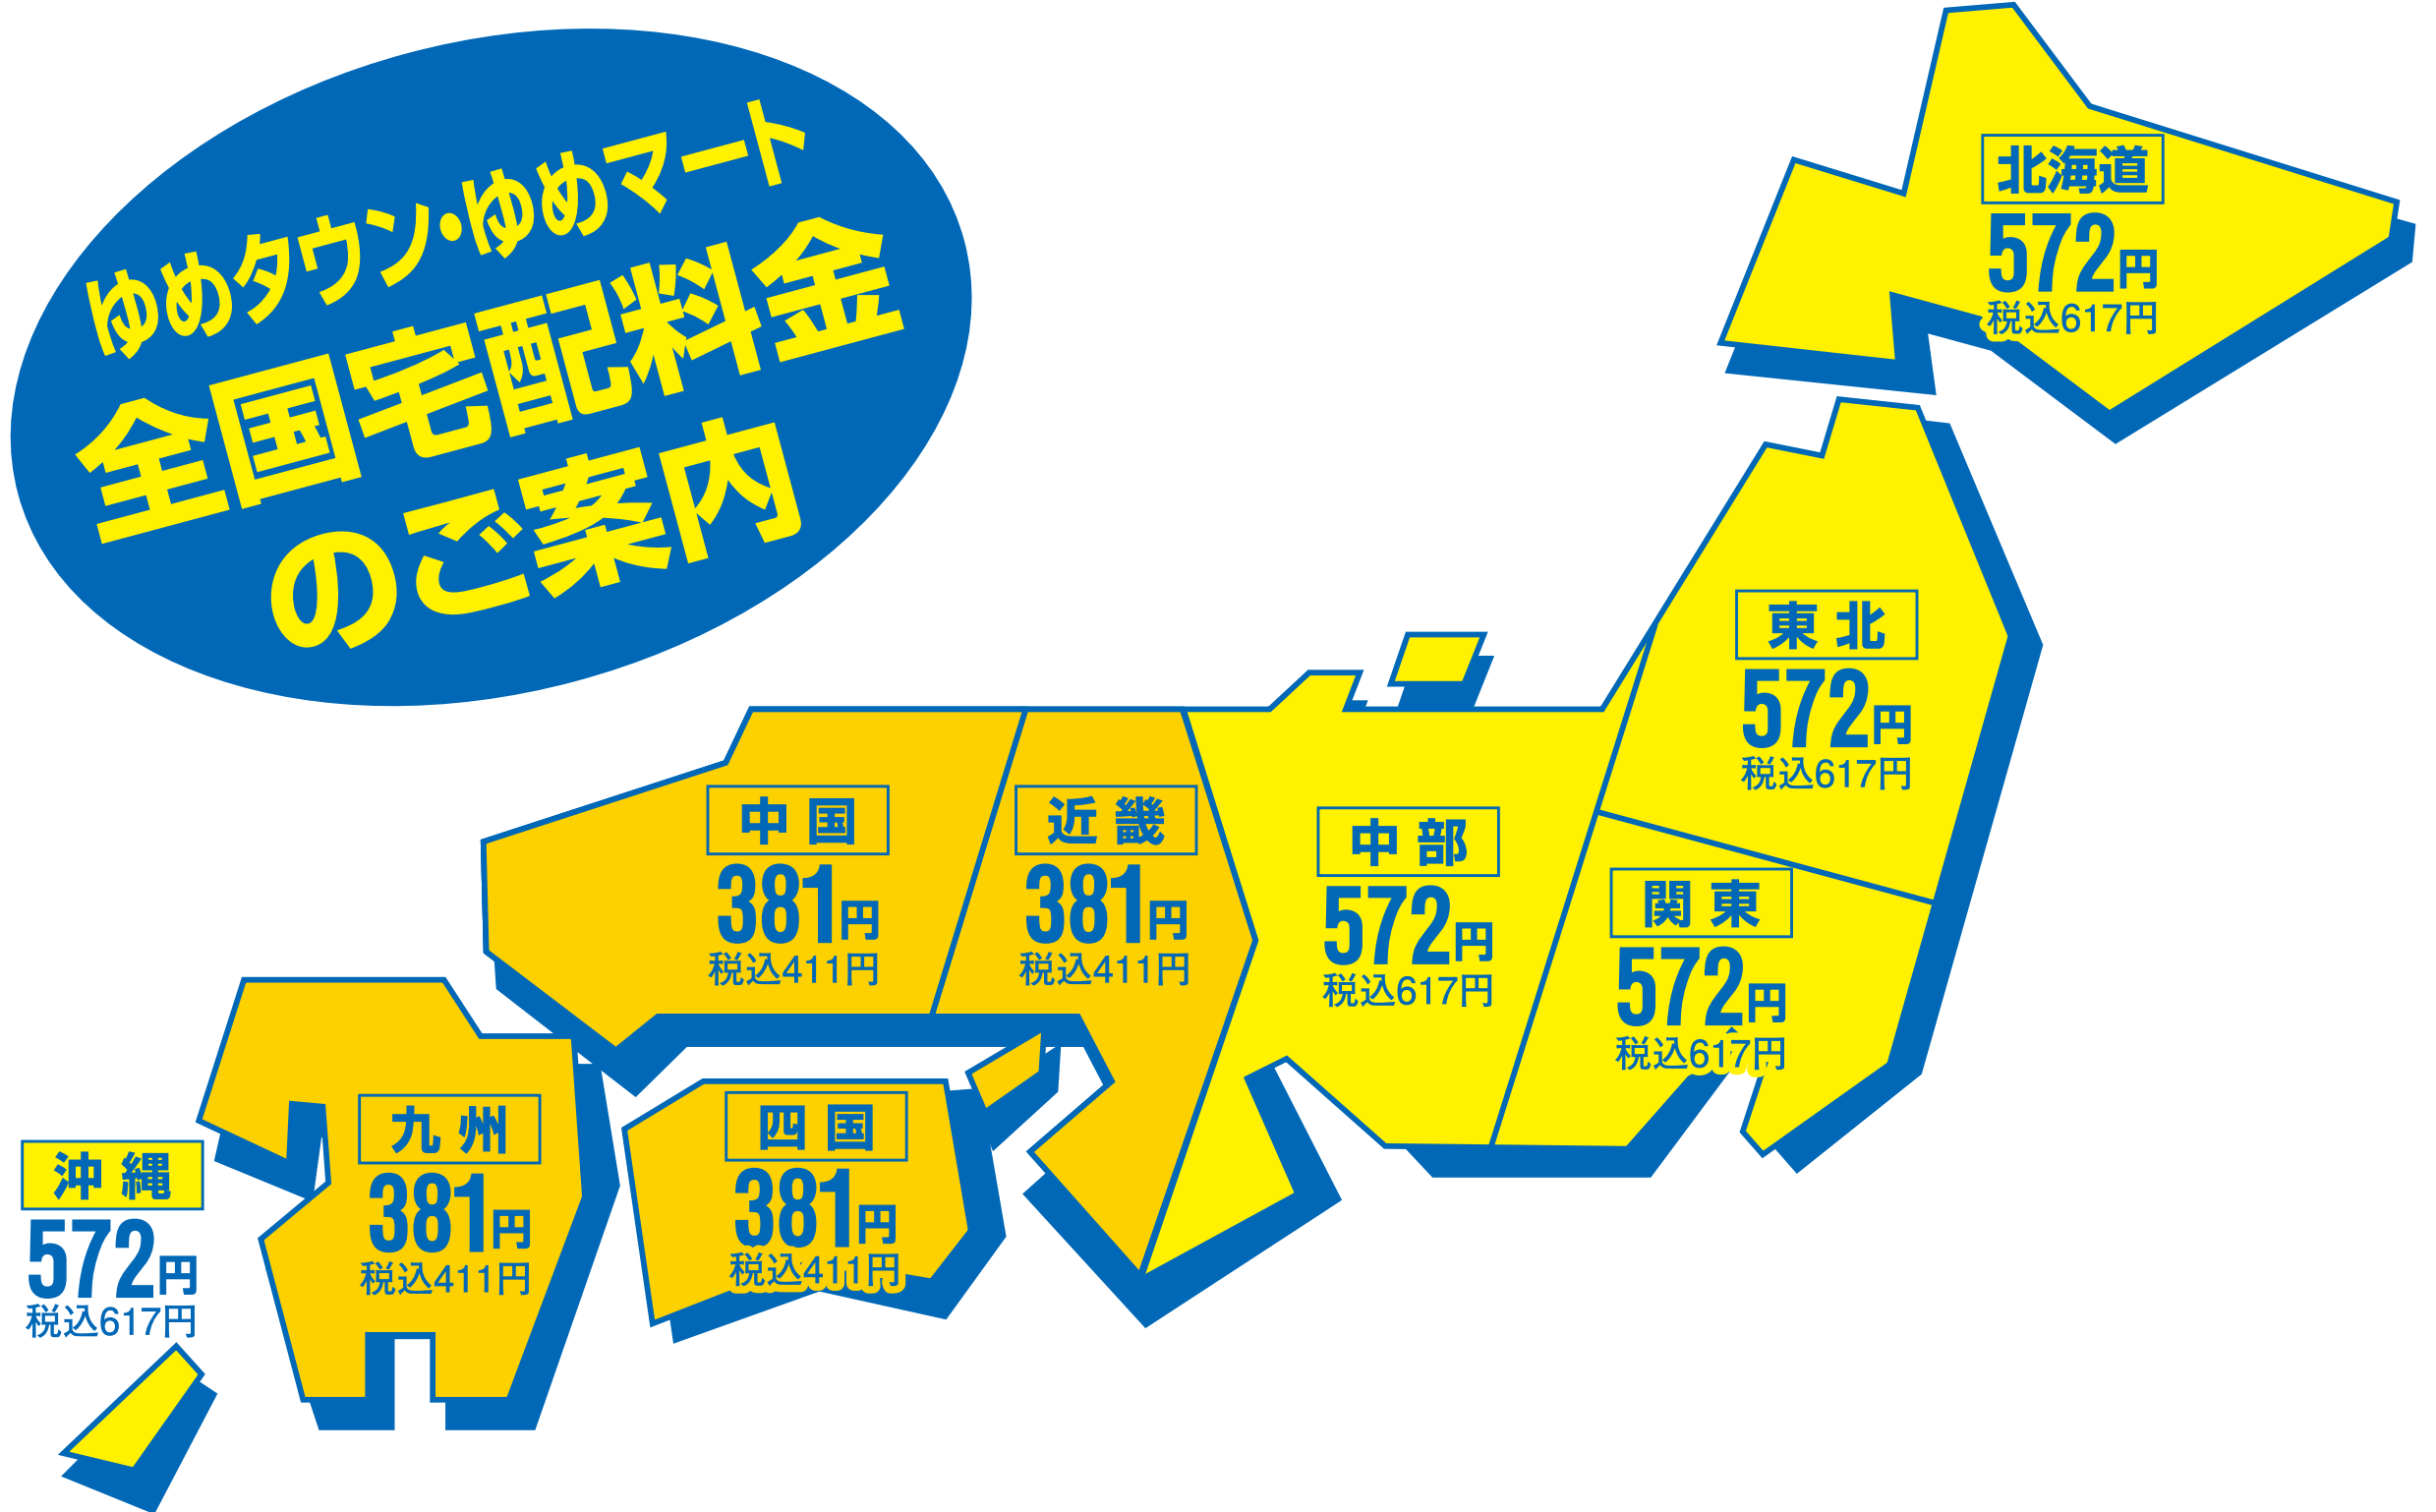

心をこめてお届けする宅配ネットワーク

- ●ゆめタウン(専門店を除く)・ゆめマートでお買い上げいただいた商品のみの承りとさせていただきます。レシートと商品をサービスカウンターへお持ちください。
- ●ゆめタウン(専門店も含む)・ゆめマート以外でのお買い上げ商品は、一般の宅配料金となります。
- ●お買い上げ店(お申込み店舗)、送り先によって料金が異なります。地方区分地図、料金表でご確認ください。

全国宅配料金表(専門店を除く)

お買い上げ店(お申込み店舗)所在地の県内	286円 税込308円
中国5県・四国・九州・近畿	381円 税込411円
その他の地域	572円 税込617円

※チルド便(ゆうパック)、クール便(ヤマト便)は別途料金がかかります。

チルド便	80サイズまで	100サイズまで	120サイズまで	140サイズまで	150サイズまで
	200円 税込216円	296円 税込319円	581円 税込627円	1,200円 税込1,296円	1,905円 税込2,057円

クール便	80サイズ以内または5kgまで	100サイズ以内または10kgまで	120サイズ以内または15kgまで
	200円 税込216円	300円 税込324円	600円 税込648円

※大型商品の発送はできませんのでご了承ください。

大型商品とは、ドライ:縦+横+高さが160cm以上または25kg以上のもの
チルド:縦+横+高さが150cm以上のもの
クール:縦+横+高さが120cm以上または15kg以上のもの

※一部離島については、料金が異なりますので係員におたずねください。

税込価格は参考価格です。実際の支払額とは異なる場合があります。

詳しくは売場係員におたずねください。