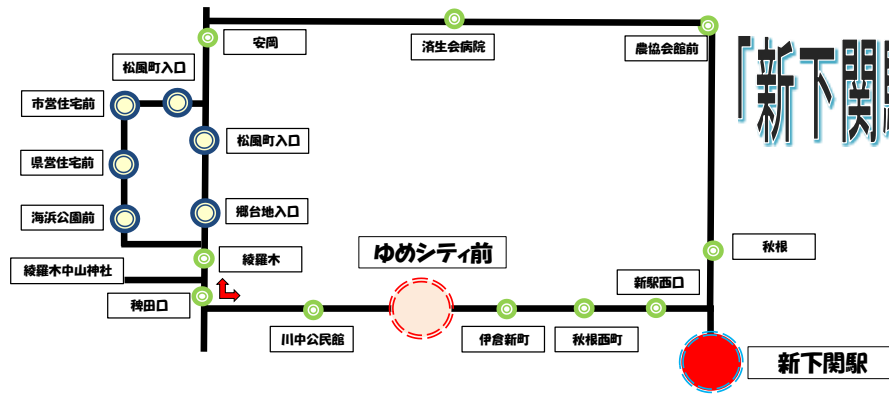

# 「下関駅～唐戸・東駅～ゆめシティ前～新下関駅」

ゆめシティ

※お問合せはサンデン交通下関駅前案内所  
TEL 083-231-7133まで

下関駅発 唐戸・東駅・ゆめシティ経由 新下関駅行 主要バス停通過時刻表

種別	系統番号	下関駅 ③	唐戸 ①	東駅 ①	宮の下	山の田 ①	垢田	稗田中央	川中公民館	ゆめシティ前 ②	伊倉新町 ②	秋根西町 ②	新下関駅
	36	851	858	906	910	912	914	916	919	922	923	925	927
	36	933	940	948	952	954	956	958	1001	1004	1005	1007	1009
	36	953	1000	1008	1012	1014	1016	1018	1021	1024	1025	1027	1029
	36	1034	1041	1049	1053	1055	1057	1059	1102	1105	1106	1108	1110
	36	1100	1107	1115	1119	1121	1123	1125	1128	1131	1132	1134	1136
	36	1144	1151	1159	1203	1205	1207	1209	1212	1215	1216	1218	1220
	36	1300	1307	1315	1319	1321	1323	1325	1328	1331	1332	1334	1336
	36	1419	1426	1434	1438	1440	1442	1444	1447	1450	1451	1453	1455
	36	1538	1545	1553	1557	1559	1601	1603	1606	1609	1610	1612	1614
■	36	1736	1743	1751	1755	1757	1759	1801	1804	1807	1808	1810	1812

新下関駅発 ゆめシティ・東駅・唐戸経由 下関駅行 主要バス停通過時刻表

種別	系統番号	新下関駅 ②	秋根西町 ③	伊倉新町 ①	ゆめシティ前 ①	川中公民館	稗田中央	垢田	山の田 ③	宮の下	東駅 ③	唐戸 ⑤	下関駅
	36	622	624	624	626	627	630	632	634	636	640	648	655
	36	915	917	917	919	920	923	925	927	929	933	941	948
■	36	940	942	942	944	945	948	950	952	954	958	1006	1013
	36	1047	1049	1049	1051	1052	1055	1057	1059	1101	1105	1113	1120
	36	1122	1124	1124	1126	1127	1130	1132	1134	1136	1140	1148	1155
	36	1200	1202	1202	1204	1205	1208	1210	1212	1214	1218	1226	1233
	36	1237	1239	1239	1241	1242	1245	1247	1249	1251	1255	1303	1310
	36	1422	1424	1424	1426	1427	1430	1432	1434	1436	1440	1448	1455
	36	1532	1534	1534	1536	1537	1540	1542	1544	1546	1550	1558	1605
	36	1627	1629	1629	1631	1632	1635	1637	1639	1641	1645	1653	1700
	36	1655	1657	1657	1659	1700	1703	1705	1707	1709	1713	1721	1728

■…土日祝日運休 (12/31～1/3は曜日に関係なく土日祝日ダイヤで運行します。)

# 「新下関駅～済生会病院～松風町～」