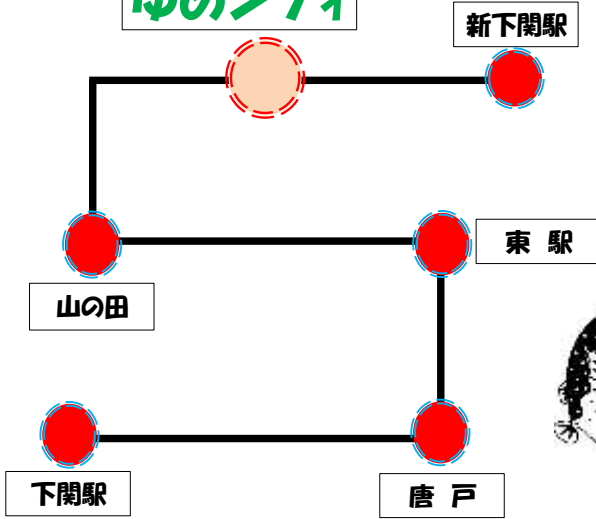

# 「下関駅～唐戸・東駅～ゆめシティ前～新下関駅」

ゆめシティ

※お問合せはサンデン交通下関駅前案内所  
TEL 083-231-7133まで

下関駅発 唐戸・東駅・ゆめシティ経由 新下関駅行 主要バス停通過時刻表

種別	系統番号	下関駅 ③	唐戸 ①	東駅 ①	宮の下	山の田 ①	垢田	稗田中央	川中公民館	ゆめシティ前 ②	伊倉新町 ②	秋根西町 ②	新下関駅
	36	851	858	906	910	912	914	916	919	922	923	925	927
	36	933	940	948	952	954	956	958	1001	1004	1005	1007	1009
	36	953	1000	1008	1012	1014	1016	1018	1021	1024	1025	1027	1029
	36	1034	1041	1049	1053	1055	1057	1059	1102	1105	1106	1108	1110
	36	1100	1107	1115	1119	1121	1123	1125	1128	1131	1132	1134	1136
	36	1144	1151	1159	1203	1205	1207	1209	1212	1215	1216	1218	1220
	36	1300	1307	1315	1319	1321	1323	1325	1328	1331	1332	1334	1336
	36	1419	1426	1434	1438	1440	1442	1444	1447	1450	1451	1453	1455
	36	1538	1545	1553	1557	1559	1601	1603	1606	1609	1610	1612	1614
■	36	1736	1743	1751	1755	1757	1759	1801	1804	1807	1808	1810	1812

新下関駅発 ゆめシティ・東駅・唐戸経由 下関駅行 主要バス停通過時刻表

種別	系統番号	新下関駅 ②	秋根西町 ③	伊倉新町 ①	ゆめシティ前 ①	川中公民館	稗田中央	垢田	山の田 ③	宮の下	東駅 ③	唐戸 ⑤	下関駅
	36	622	624	624	626	627	630	632	634	636	640	648	655
	36	915	917	917	919	920	923	925	927	929	933	941	948
■	36	940	942	942	944	945	948	950	952	954	958	1006	1013
	36	1047	1049	1049	1051	1052	1055	1057	1059	1101	1105	1113	1120
	36	1122	1124	1124	1126	1127	1130	1132	1134	1136	1140	1148	1155
	36	1200	1202	1202	1204	1205	1208	1210	1212	1214	1218	1226	1233
	36	1237	1239	1239	1241	1242	1245	1247	1249	1251	1255	1303	1310
	36	1422	1424	1424	1426	1427	1430	1432	1434	1436	1440	1448	1455
	36	1532	1534	1534	1536	1537	1540	1542	1544	1546	1550	1558	1605
	36	1627	1629	1629	1631	1632	1635	1637	1639	1641	1645	1653	1700
	36	1655	1657	1657	1659	1700	1703	1705	1707	1709	1713	1721	1728

■…土日祝日運休 (12/31～1/3は曜日に関係なく土日祝日ダイヤで運行します。)

# 「新下関駅～済生会病院～松風町～」