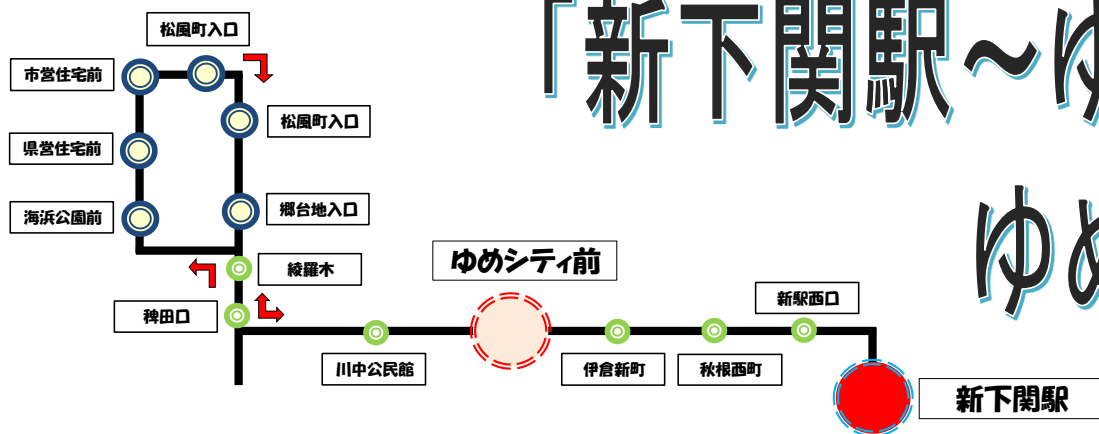

「新下関駅～ゆめシティ前～松風町～ ゆめシティ前～新下関駅」

新下関駅～松風町～新下関駅 時刻表

系統番号	新下関駅	新駅西口	秋根西町	伊倉新町	ゆめシティ前	川中公民館	稗田口	綾羅木	海浜公園前	県営住宅前	市営住宅前	松風町入口 (野口産婦人科)	松風町入口 (ガリバー)	郷台地入口	綾羅木	稗田口	川中公民館	ゆめシティ前	伊倉新町	秋根西町	新駅西口	新下関駅
	④	①	③	①	①	①	①	①	①	①	①	③	②	②	②	②	②	②	②	②	②	②
5	930	931	932	932	934	935	937	938	941	941	942	943	945	946	947	948	950	953	954	956	957	958
5	1015	1016	1017	1017	1019	1020	1022	1023	1026	1026	1027	1028	1030	1031	1032	1033	1035	1038	1039	1041	1042	1043
5	1100	1101	1102	1102	1104	1105	1107	1108	1111	1111	1112	1113	1115	1116	1117	1118	1120	1123	1124	1126	1127	1128
5	1145	1146	1147	1147	1149	1150	1152	1153	1156	1156	1157	1158	1200	1201	1202	1203	1205	1208	1209	1211	1212	1213
5	1300	1301	1302	1302	1304	1305	1307	1308	1311	1311	1312	1313	1315	1316	1317	1318	1320	1323	1324	1326	1327	1328
5	1400	1401	1402	1402	1404	1405	1407	1408	1411	1411	1412	1413	1415	1416	1417	1418	1420	1423	1424	1426	1427	1428
5	1445	1446	1447	1447	1449	1450	1452	1453	1456	1456	1457	1458	1500	1501	1502	1503	1505	1508	1509	1511	1512	1513
5	1530	1531	1532	1532	1534	1535	1537	1538	1541	1541	1542	1543	1545	1546	1547	1548	1550	1553	1554	1556	1557	1558
5	1615	1616	1617	1617	1619	1620	1622	1623	1626	1626	1627	1628	1630	1631	1632	1633	1635	1638	1639	1641	1642	1643
5	1715	1716	1717	1717	1719	1720	1722	1723	1726	1726	1727	1728	1730	1731	1732	1733	1735	1738	1739	1741	1742	1743
5	1815	1816	1817	1817	1819	1820	1822	1823	1826	1826	1827	1828	1830	1831	1832	1833	1835	1838	1839	1841	1842	1843
5	1915	1916	1917	1917	1919	1920	1922	1923	1926	1926	1927	1928	1930	1931	1932	1933	1935	1938	1939	1941	1942	1943
5	2015	2016	2017	2017	2019	2020	2022	2023	2026	2026	2027	2028	2030	2031	2032	2033	2035	2038	2039	2041	2042	2043
5	2115	2116	2117	2117	2119	2120	2122	2123	2126	2126	2127	2128	2130	2131	2132	2133	2135	2138	2139	2141	2142	2143