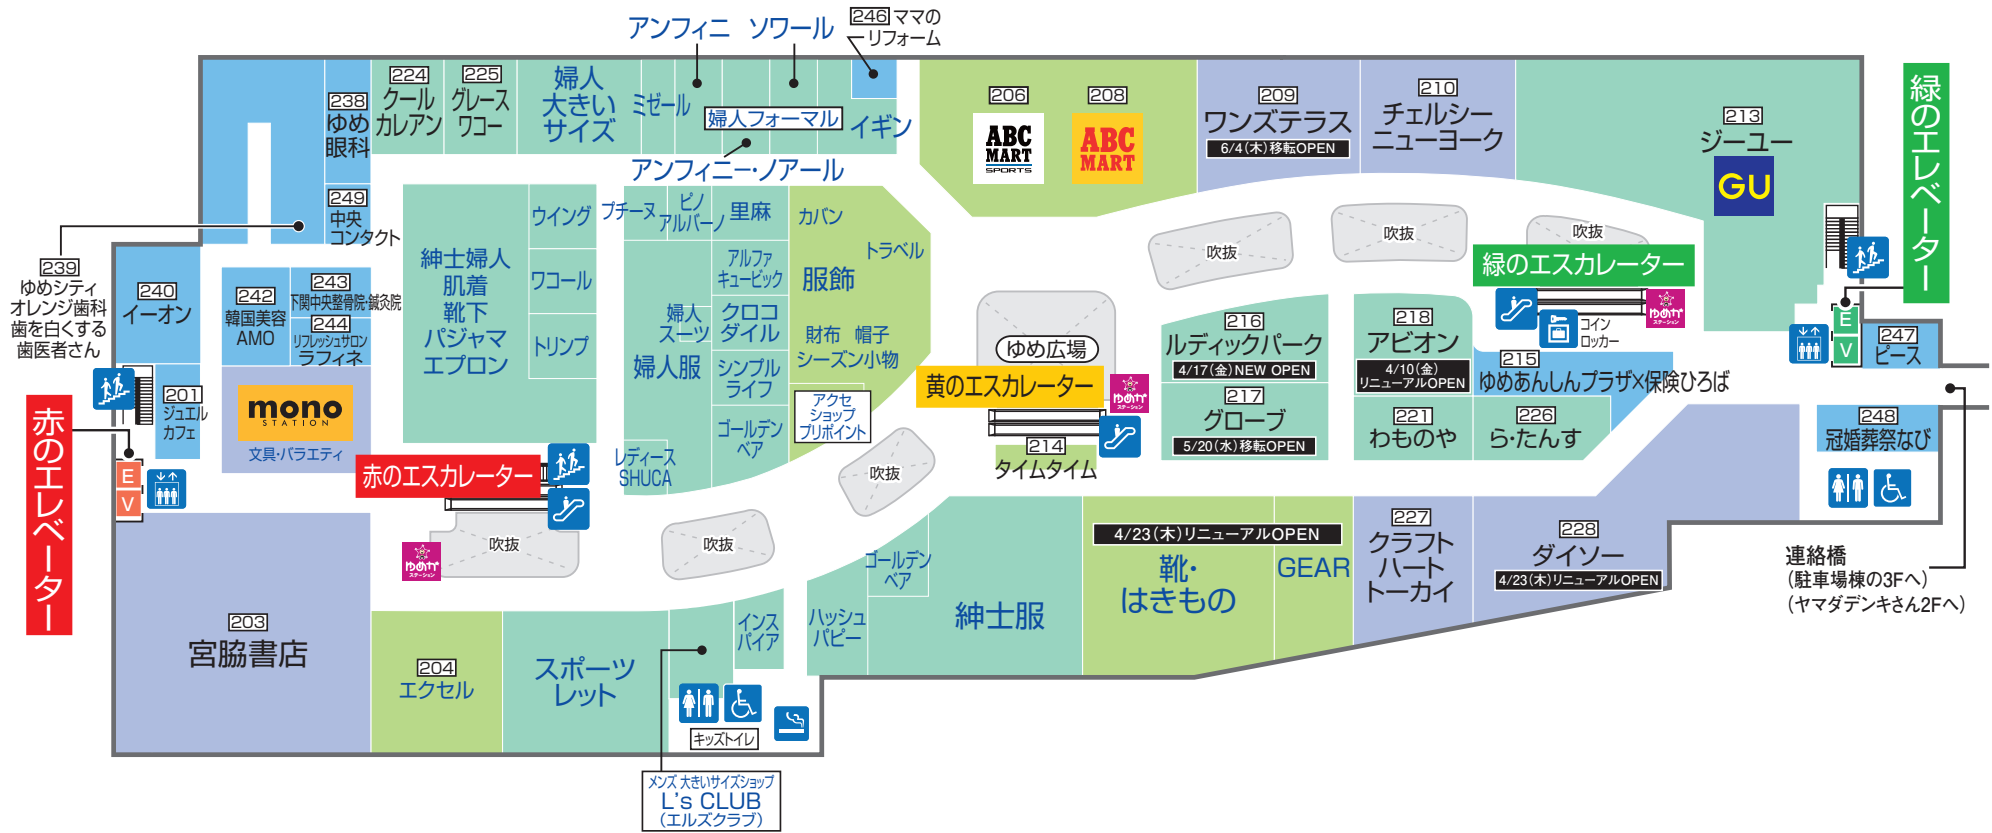

# 1 FIRST FLOOR

- サービスカウンター**
- ① 売場のご案内
  - ② 館内お呼び出し
  - ③ 迷子さんの対応
  - ④ 拾得物の承り
  - ⑤ 領収書の発行
  - ⑥ 商品券の販売
  - ⑦ 切手・印紙の販売
  - ⑧ 直営店舗のギフト包装
  - ⑨ 直営店舗の配達の承り
  - ⑩ ご返金の承り
  - ⑪ たばこの販売
  - ⑫ AED (自動体外式除細動器) など

青字はイズミの直営売場です

■ ファッション   
 ■ ファッショングッズ   
 ■ 生活雑貨   
 ■ サービス・クリニック   
 ■ レストラン・フード

♿ 多目的トイレ   
♿ トイレ   
🚪 エレベーター   
🏠 ゆめかステーション   
👤 エスカレーター   
🏠 階段   
☎ 公衆電話   
🚭 喫煙所   
🚑 AED 自動体外式除細動器

🏠 ATM キャッシュコーナー   
📷 証明写真機   
🔌 楽天Edyチャージャー   
🚕 タクシー乗り場   
🏠 コインロッカー   
🏠 冷蔵コインロッカー   
? サービスカウンター   
🚏 バス停

# 2 SECOND FLOOR

青字はイズミの直営売場です

- ファッション
- ファッショングッズ
- 生活雑貨
- サービス・クリニック
- ♿ 多目的トイレ
- ♿ トイレ
- ↑↓ エスカレーター
- ↑↓ 階段
- ↑↓ エレベーター
- 📍 ゆめかステーション
- 📍 コインロッカー

# 3 THIRD FLOOR

青字はイズミの直営売場です

- ファッション
  - ファッショングッズ
  - 生活雑貨
  - サービス・クリニック
  - フードコート・カフェ
- 
- 多目的トイレ
  - トイレ
  - エスカレーター
  - 階段
  - エレベーター
  - ゆめかステーション
  - 赤ちゃんの部屋
  - 無料Wi-Fi