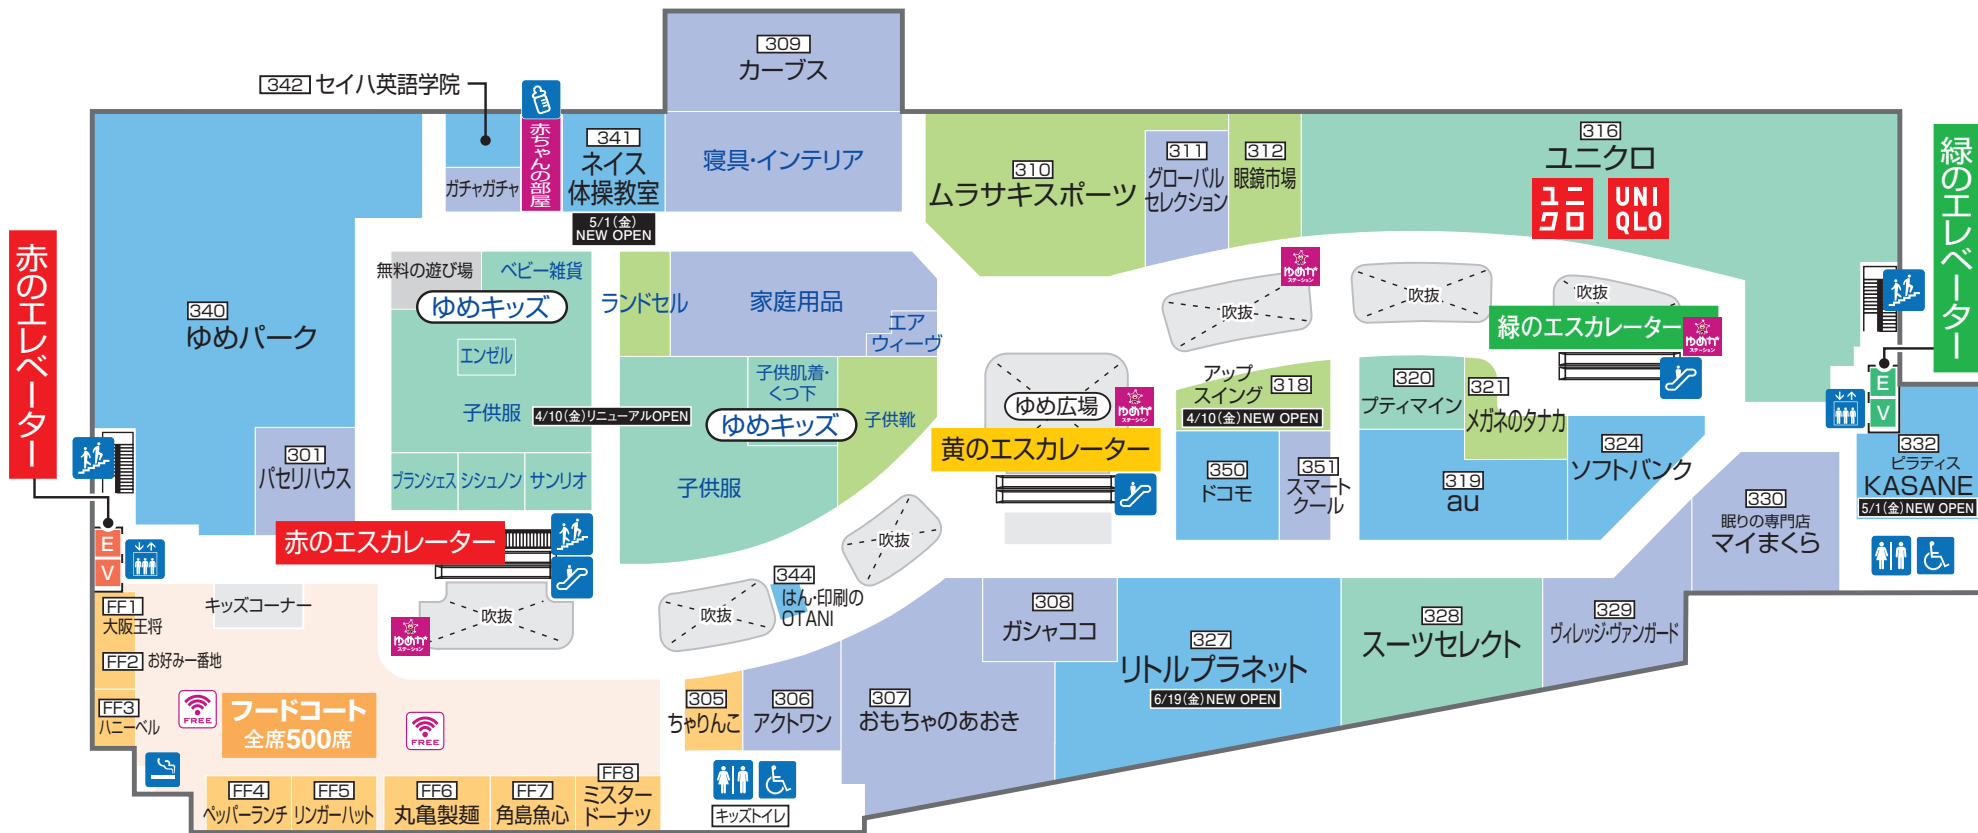

# 1 FIRST FLOOR

- サービスカウンター**
- ① 売場のご案内
  - ② 館内お呼び出し
  - ③ 迷子さんの対応
  - ④ 拾得物の承り
  - ⑤ 領収書の発行
  - ⑥ 商品券の販売
  - ⑦ 切手・印紙の販売
  - ⑧ 直営店舗のギフト包装
  - ⑨ 直営店舗の配達の承り
  - ⑩ ご返金の承り
  - ⑪ たばこの販売
  - ⑫ AED (自動体外式除細動器) など

青字はイズミの直営売場です

■ ファッション   
 ■ ファッショングッズ   
 ■ 生活雑貨   
 ■ サービス・クリニック   
 ■ レストラン・フード

♿ 多目的トイレ   
♿ トイレ   
🚪 エレベーター   
🏠 ゆめかステーション   
👤 エスカレーター   
🏠 階段   
☎ 公衆電話   
🚭 喫煙所   
🚑 AED 自動体外式除細動器

🏠 ATM キャッシュコーナー   
📷 証明写真機   
🔌 楽天Edyチャージャー   
🚕 タクシー乗り場   
🏠 コインロッカー   
🏠 冷蔵コインロッカー   
? サービスカウンター   
🚏 バス停

# 2 SECOND FLOOR

青字はイズミの直営売場です

- ファッション
- ファッショングッズ
- 生活雑貨
- サービス・クリニック
- ♿ 多目的トイレ
- ♿ トイレ
- ↑↓ エスカレーター
- ↑↓ 階段
- ↑↓ エレベーター
- 📍 ゆめかステーション
- 📍 コインロッカー

# 3 THIRD FLOOR

青字はイズミの直営売場です

- ファッション
  - ファッショングッズ
  - 生活雑貨
  - サービス・クリニック
  - フードコート・カフェ
- 
- 多目的トイレ
  - トイレ
  - エスカレーター
  - 階段
  - エレベーター
  - ゆめかステーション
  - 赤ちゃんの部屋
  - 無料Wi-Fi