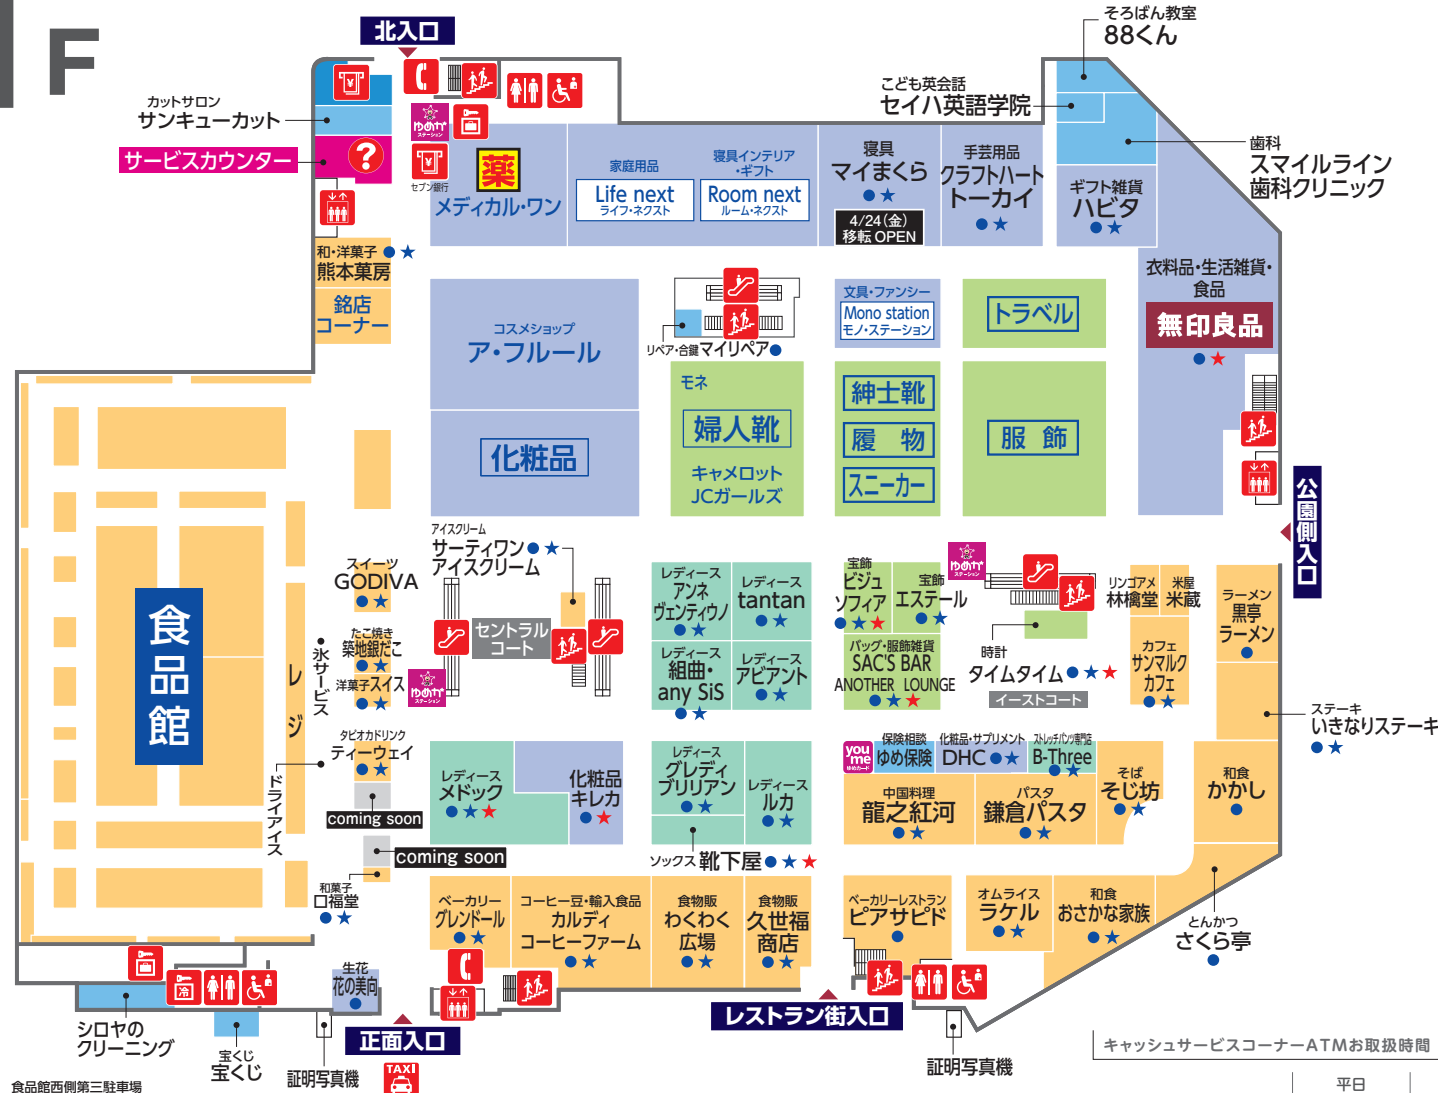

# 本館 1F

- ファッション
- ファッショングッズ
- サービス・クリニック
- レストラン・フード
- 生活雑貨

- ..... ゆめカードをご利用いただける専門店
- ..... 電子マネーゆめかをご利用いただける専門店
- ..... TAX FREE

- トイレ
- オストメイト対応多目的トイレ
- エスカレーター
- エレベーター
- 階段
- コインロッカー
- 冷蔵コインロッカー
- ATMキャッシュコーナー
- タクシー乗り場
- 公衆電話
- サービスカウンター
- ゆめカードカウンター
- ゆめかステーション

# 本館 2F

- ファッション
- ファッショングッズ
- サービス・クリニック
- レストラン・フード
- 生活雑貨

- ..... ゆめカードをご利用いただける専門店
- ..... 電子マネーゆめかをご利用いただける専門店
- ..... TAX FREE

- トイレ
- オストメイト対応多目的トイレ
- エスカレーター
- エレベーター
- 階段
- ATMキャッシュコーナー
- 赤ちゃんの部屋
- ゆめかステーション

# 南館 1F

- ファッション
- ファッショングッズ
- サービス・クリニック
- レストラン・フード
- 生活雑貨

- ..... ゆめカードをご利用いただける専門店
- ★ ..... 電子マネーゆめかをご利用いただける専門店
- ★ ..... TAX FREE

- トイレ
- オストメイト対応多目的トイレ
- エスカレーター
- エレベーター
- コインロッカー
- 階段
- ATMキャッシュコーナー
- 授乳室
- ゆめかステーション

[正面玄関前]  
**電気自動車充電完備**

TOHOシネマズレイトショーをご鑑賞のお客様へ  
夜22:00以降は本館駐車場が閉まりますので、  
立体駐車場1F及び南館3Fをご利用ください。