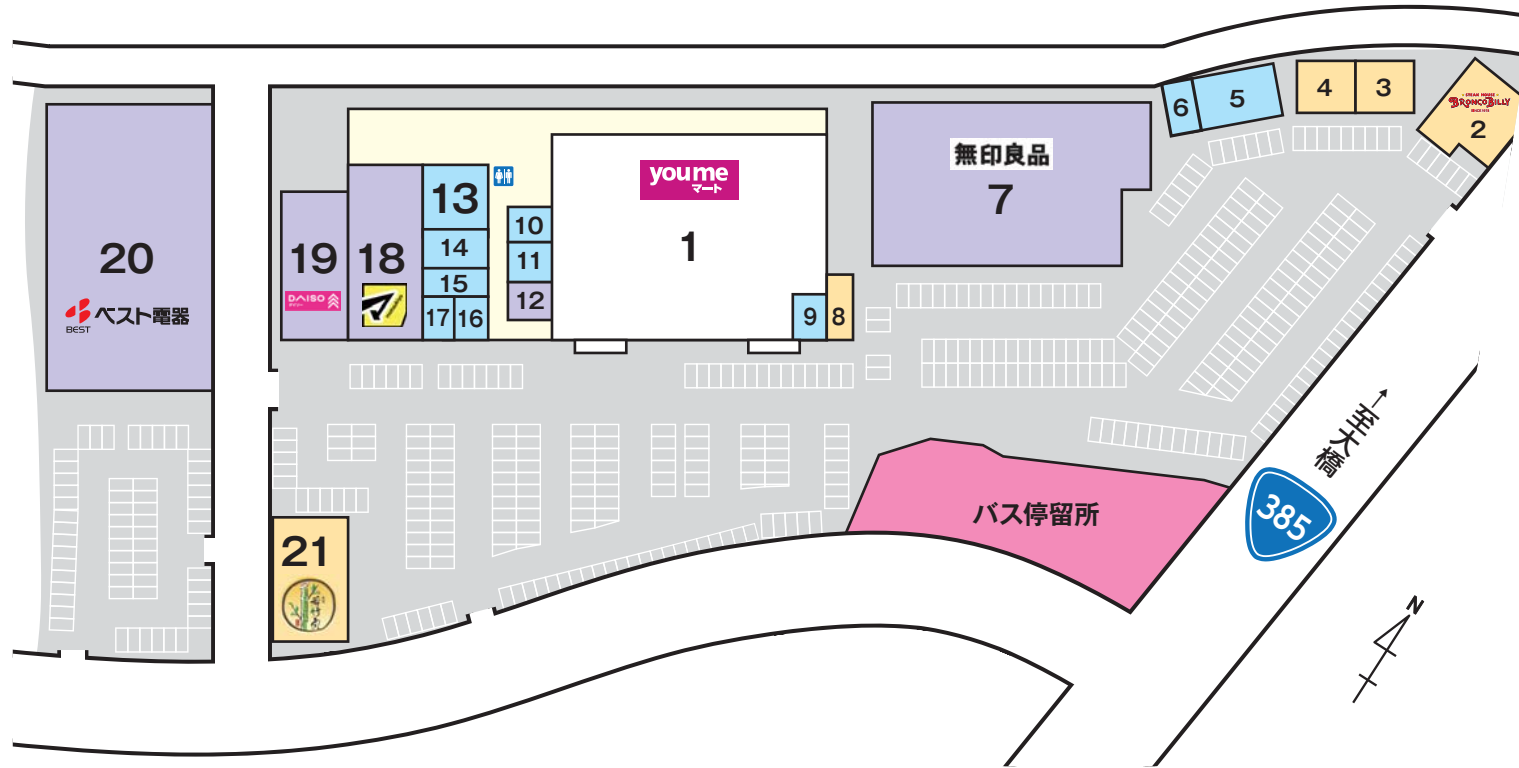

ゆめモール那珂川のご案内

※専門店へのお問い合わせは各ショップまでお願いいたします。

- レストラン・フード
- サービス・クリニック
- 生活雑貨

11	リアンカラー	ヘアカラー	9:00~18:00 (受付終了17:00)
12	メガネのヨネザワ	メガネ	10:00~20:00
13	那珂川スマイル歯科 小児歯科医院	歯科	月~土:9:00~19:00 日祝:9:00~18:00 休診時間なし
14	那珂川中央整骨院・鍼灸院	整骨院・ 鍼灸院	10:00~20:00
15	QBハウス	ヘアカット	9:30~19:30
16	ほけんの窓口	保険	10:00~20:00
17	クリーニングの洗光舎	クリーニング	10:00~19:00
18	マツモトキヨシ	ドラッグストア	9:00~22:00
19	ダイソー	均一雑貨	9:00~21:00
20	ベスト電器	家電	10:00~20:00
21	若竹丸	寿司	11:00~21:30

ゆめモール那珂川