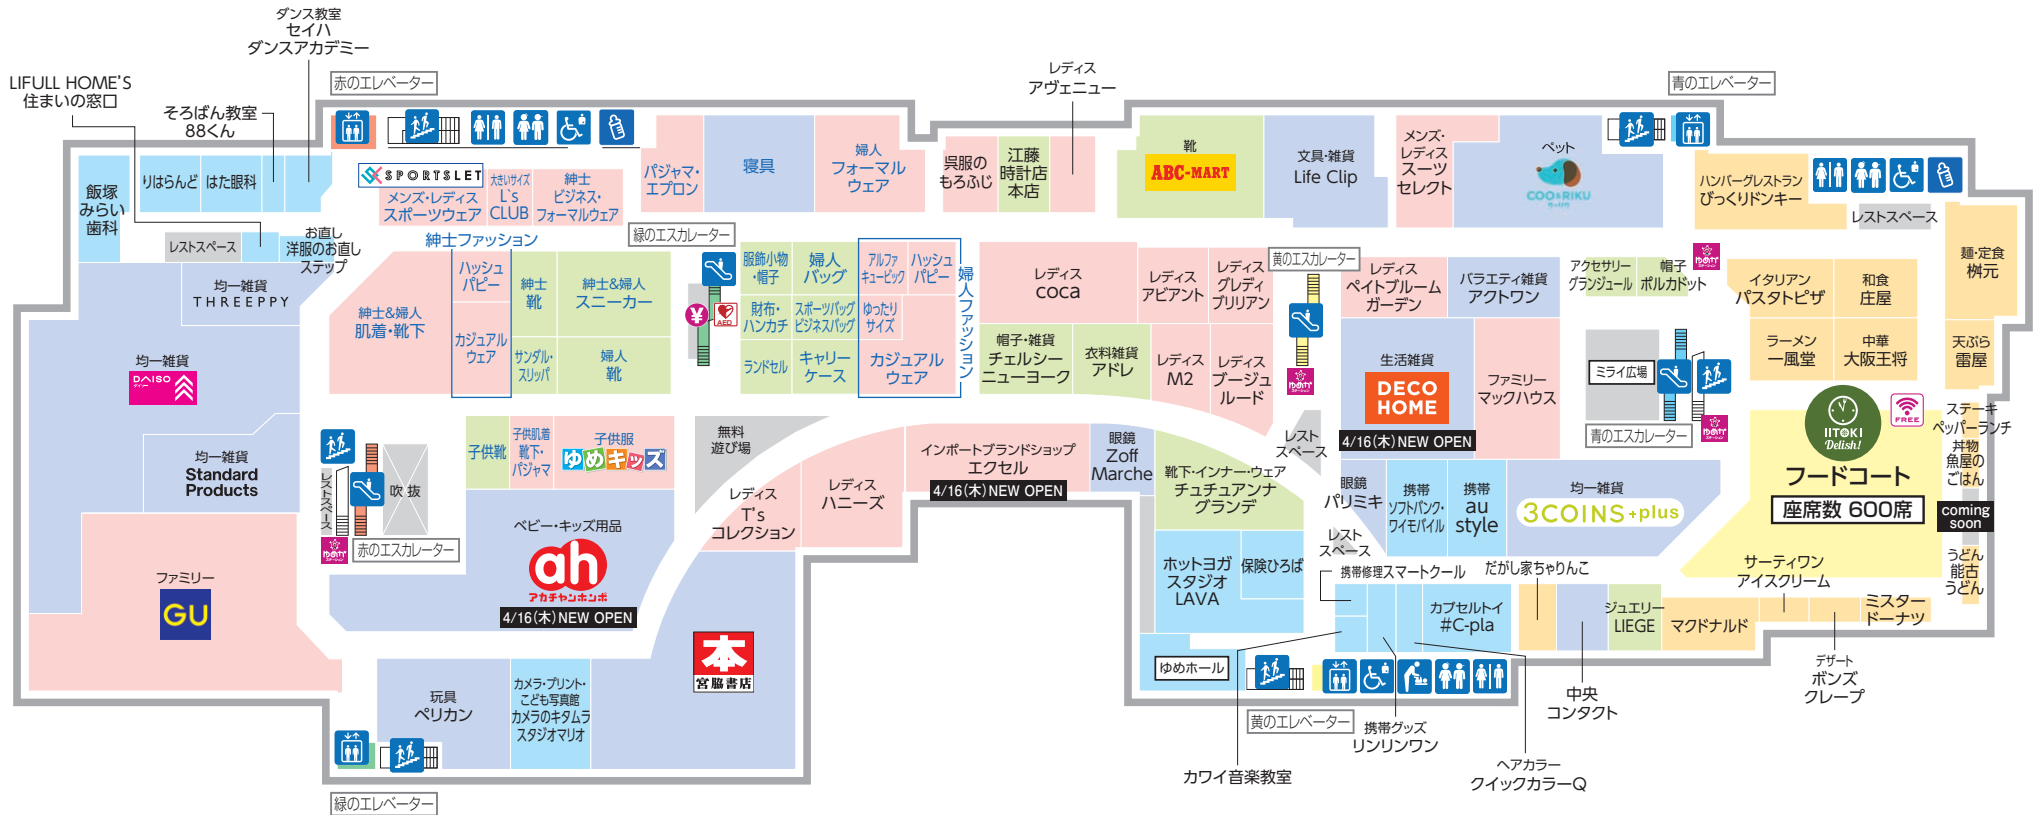

1 FIRST FLOOR

- | | | | | | |
|--------------|-----------|-----------------------|-----------|------------------|---------------|
| ファッション | ファッショングッズ | サービス・クリニック | レストラン・フード | 生活雑貨 | 青字はイズミの直営売場です |
| トイレ | キッズトイレ | オストメイト対応
多目的トイレ | エスカレーター | エレベーター | 階段 |
| ATMキャッシュコーナー | タクシー乗り場 | フリーWi-Fi | レジ | AED
自動体外式除細動器 | コインロッカー |
| 電気自動車充電設備 | 自転車電動空気入れ | 喫煙コーナー
(※ピロティ駐車場側) | バス停 | ゆめかステーション | 冷蔵コインロッカー |
| | | | | ゆめカードカウンター | 授乳室 |
| | | | | | サービスカウンター |
| | | | | | 駐輪場 |

2 SECOND FLOOR

※改装中のため、館内の地図は実際のものとは異なる場合がございます。

ファッション
ファッショングッズ
サービス・クリニック
レストラン・フード
生活雑貨
青字はイズミの直営売場です

- | | | | | | |
|----------|--------|--------------------|-----------|--------|-------|
| トイレ | キッズトイレ | オストメイト対応
多目的トイレ | エスカレーター | エレベーター | 階段 |
| フリーWi-Fi | レジ | AED
自動体外式除動器 | ゆめかステーション | 授乳室 | おむつ交換 |

3 THIRD FLOOR

サービス・クリニック

-  トイレ
-  キッズトイレ
-  オストメイト対応
多目的トイレ
-  エスカレーター
-  エレベーター
-  階段