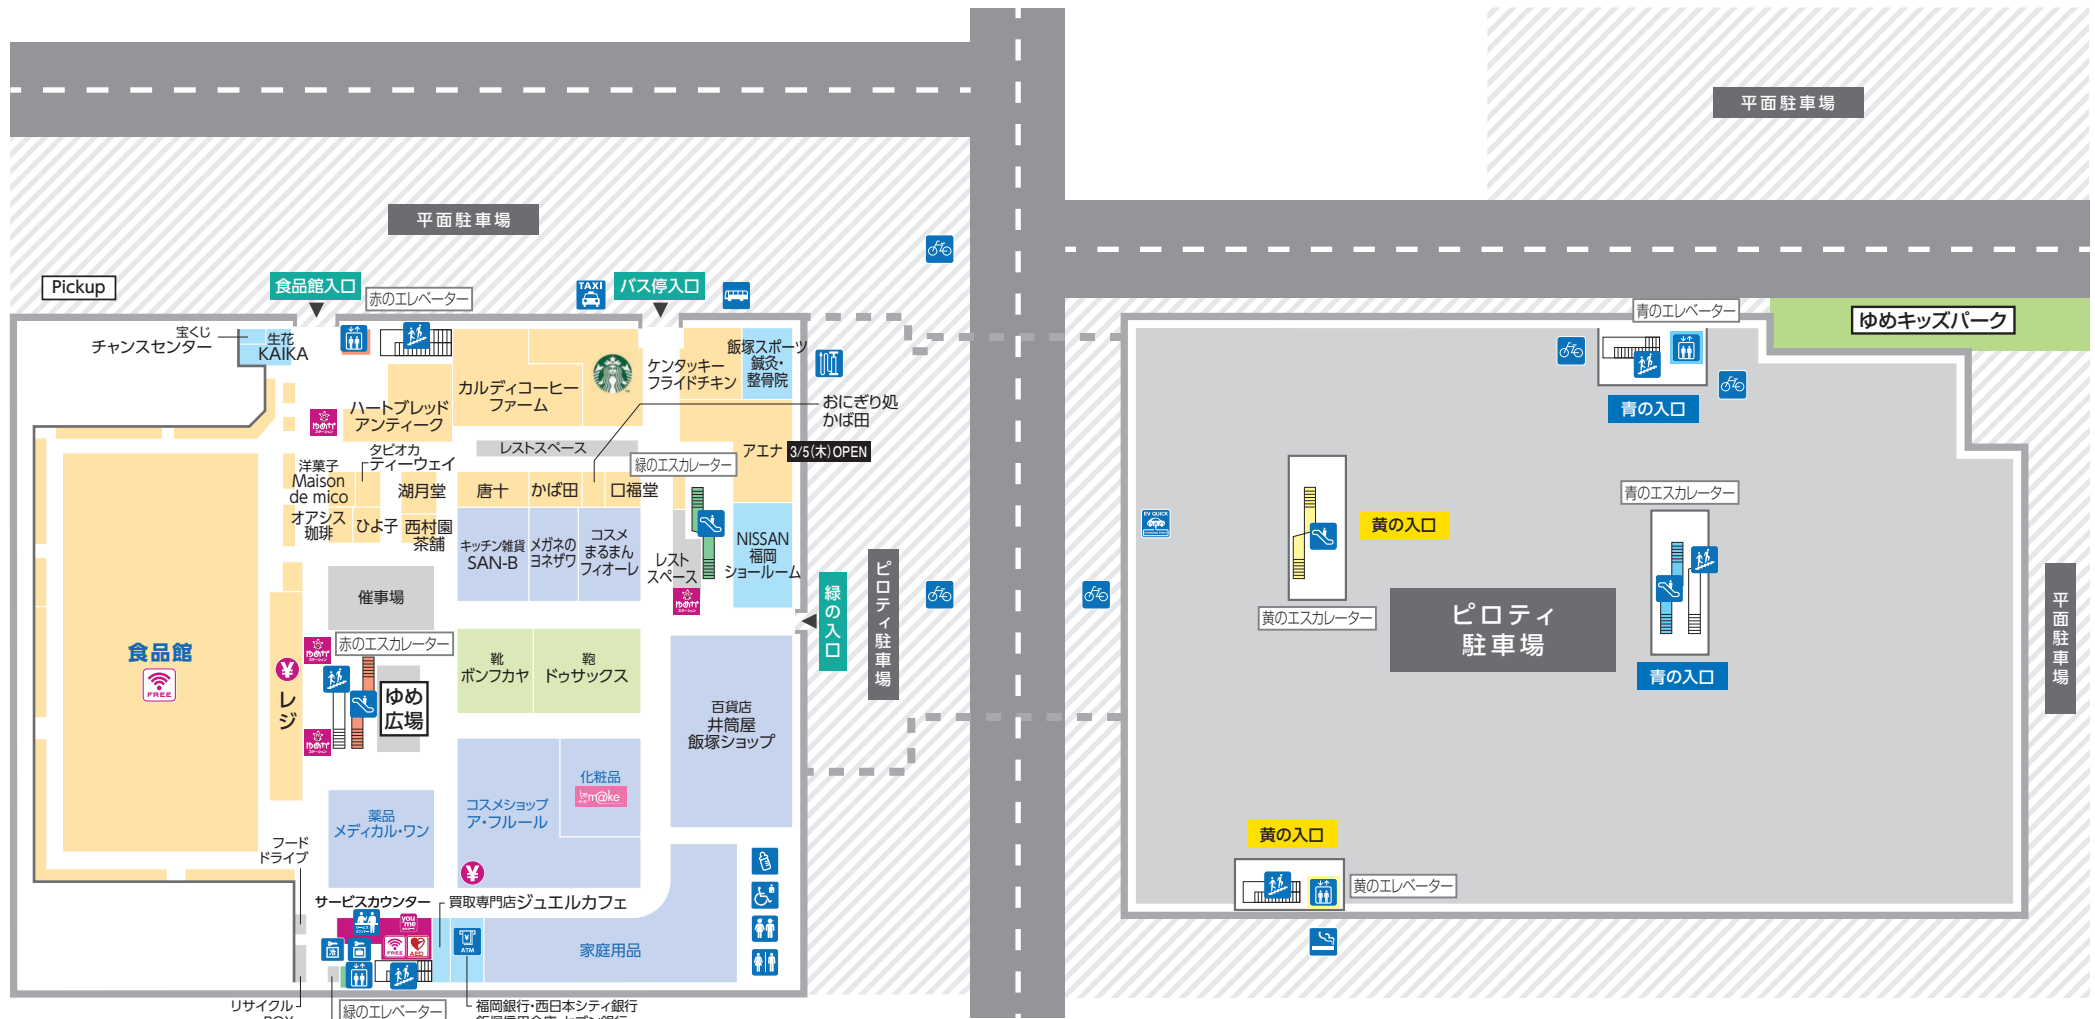

1 FIRST FLOOR

- | | | | | | |
|--------------|-----------|-----------------------|-----------|------------------|---------------|
| ファッション | ファッショングッズ | サービス・クリニック | レストラン・フード | 生活雑貨 | 青字はイズミの直営売場です |
| トイレ | キッズトイレ | オストメイト対応
多目的トイレ | エスカレーター | エレベーター | 階段 |
| ATMキャッシュコーナー | タクシー乗り場 | フリーWi-Fi | レジ | AED
自動体外式除細動器 | コインロッカー |
| 電気自動車充電設備 | 自転車電動空気入れ | 喫煙コーナー
(※ピロティ駐車場側) | バス停 | ゆめかステーション | 冷蔵コインロッカー |
| | | | | ゆめカードカウンター | 授乳室 |
| | | | | | サービスカウンター |
| | | | | | 駐輪場 |

2 SECOND FLOOR

※改装中のため、館内の地図は実際のものとは異なる場合がございます。

ファッション
ファッショングッズ
サービス・クリニック
レストラン・フード
生活雑貨
青字はイズミの直営売場です

- | | | | | | |
|----------|--------|--------------------|-----------|--------|-------|
| トイレ | キッズトイレ | オストメイト対応
多目的トイレ | エスカレーター | エレベーター | 階段 |
| フリーWi-Fi | レジ | AED
自動体外式除動器 | ゆめかステーション | 授乳室 | おむつ交換 |

3 THIRD FLOOR

サービス・クリニック

-  トイレ
-  キッズトイレ
-  オストメイト対応
多目的トイレ
-  エスカレーター
-  エレベーター
-  階段