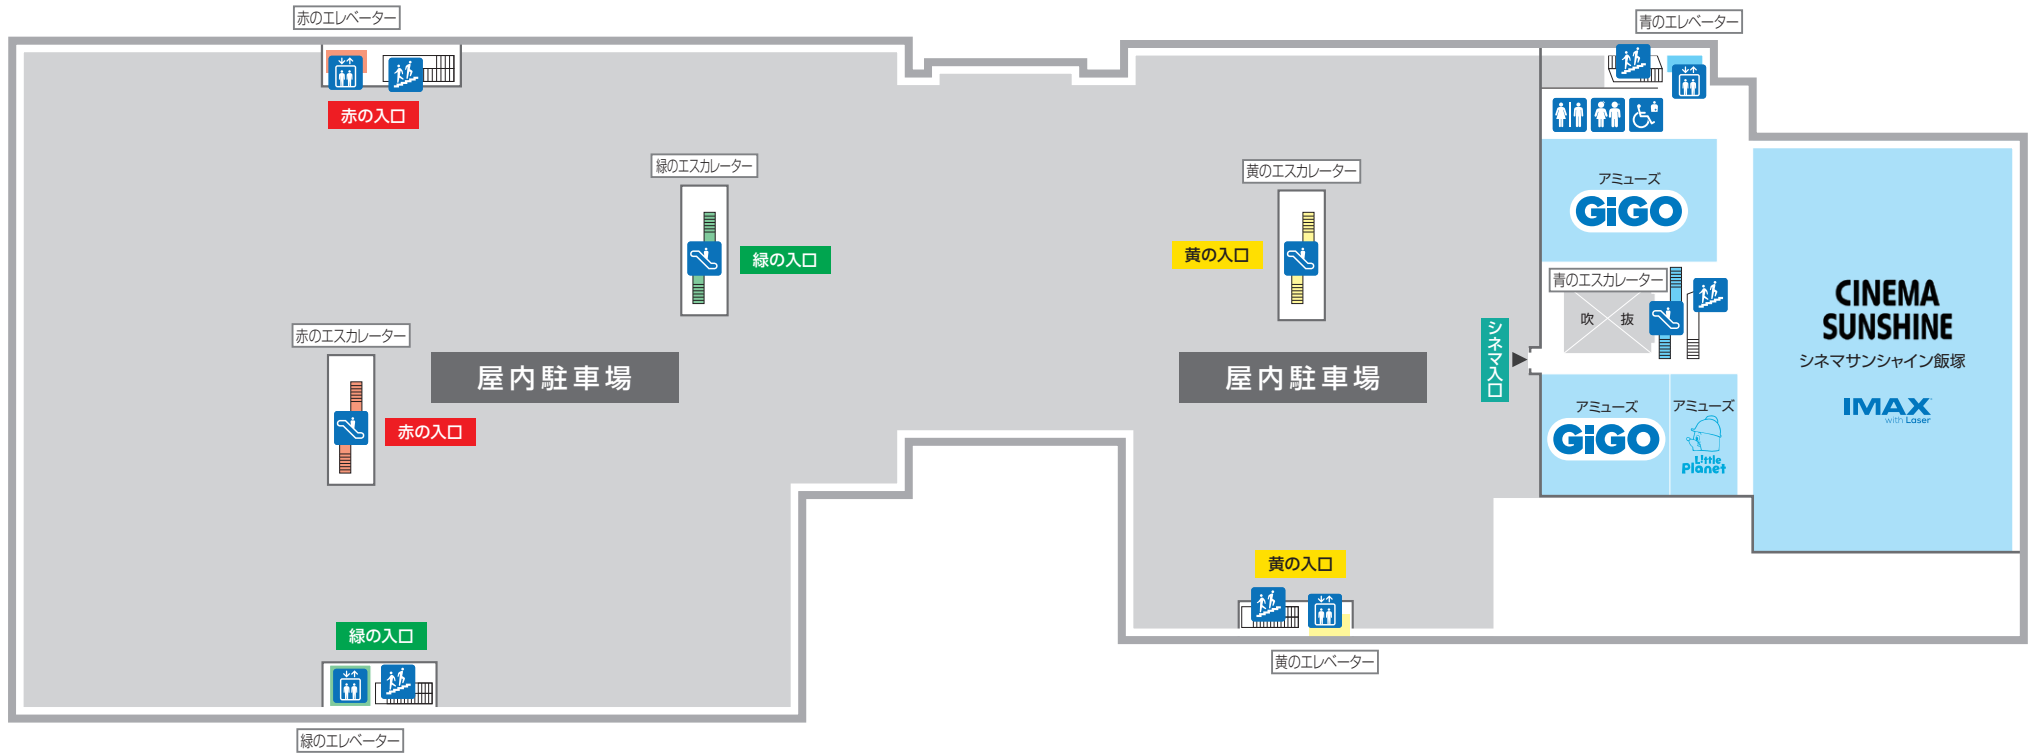

1 FIRST FLOOR

- | | | | | | |
|--------------|-----------|-----------------------|-----------|------------------|---------------|
| ファッション | ファッショングッズ | サービス・クリニック | レストラン・フード | 生活雑貨 | 青字はイズミの直営売場です |
| トイレ | キッズトイレ | オストメイト対応
多目的トイレ | エスカレーター | エレベーター | 階段 |
| ATMキャッシュコーナー | タクシー乗り場 | フリーWi-Fi | レジ | AED
自動体外式除細動器 | コインロッカー |
| 電気自動車充電設備 | 自転車電動空気入れ | 喫煙コーナー
(※ピロティ駐車場側) | バス停 | ゆめかステーション | 冷蔵コインロッカー |
| | | | | ゆめカードカウンター | 授乳室 |
| | | | | | サービスカウンター |
| | | | | | 駐輪場 |

2 SECOND FLOOR

※改装中のため、館内の地図は実際のものとは異なる場合がございます。

ファッション
ファッショングッズ
サービス・クリニック
レストラン・フード
生活雑貨
青字はイズミの直営売場です

- | | | | | | |
|----------|--------|--------------------|-----------|--------|-------|
| トイレ | キッズトイレ | オストメイト対応
多目的トイレ | エスカレーター | エレベーター | 階段 |
| フリーWi-Fi | レジ | AED
自動体外式除動器 | ゆめかステーション | 授乳室 | おむつ交換 |

3 THIRD FLOOR

サービス・クリニック

-  トイレ
-  キッズトイレ
-  オストメイト対応
多目的トイレ
-  エスカレーター
-  エレベーター
-  階段