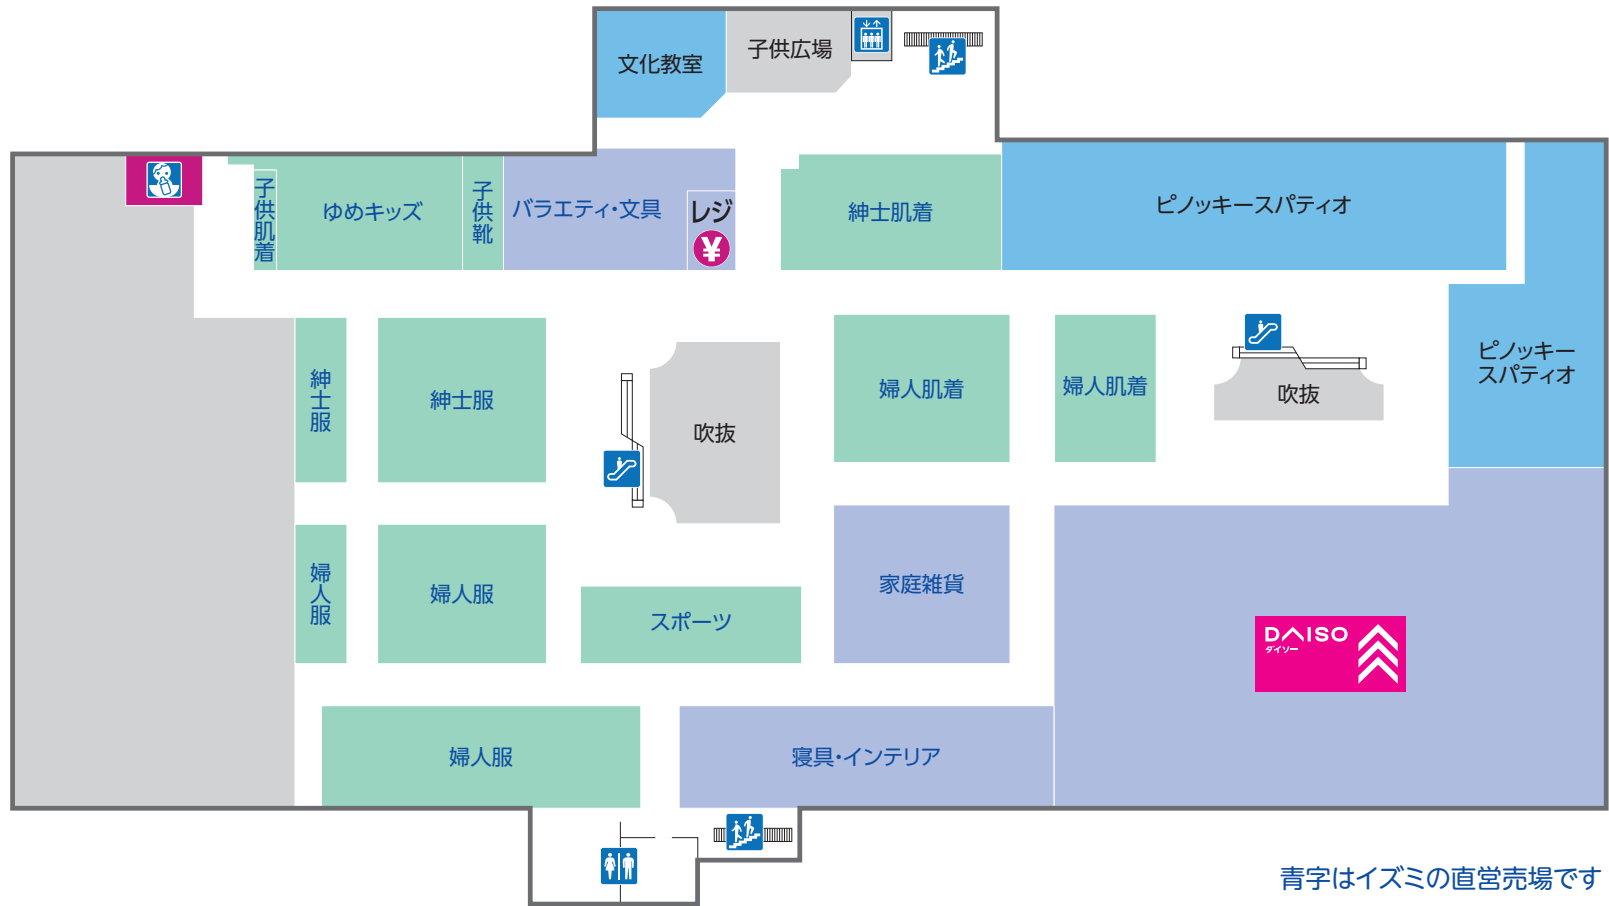

# 1 FIRST FLOOR

ファッション    ファッショングッズ    サービス・クリニック    レストラン・フード    生活雑貨

- トイレ
- オストメイト対応 多目的トイレ
- エスカレーター
- エレベーター
- コインロッカー
- サービスカウンター
- ATMキャッシュコーナー
- 階段
- タクシー乗り場
- レジ
- AED 自動体外式除細動器
- ゆめかステーション

# 2 SECOND FLOOR

ファッション サービス・クリニック 生活雑貨

トイレ エスカレーター エレベーター 階段 レジ 赤ちゃんの部屋