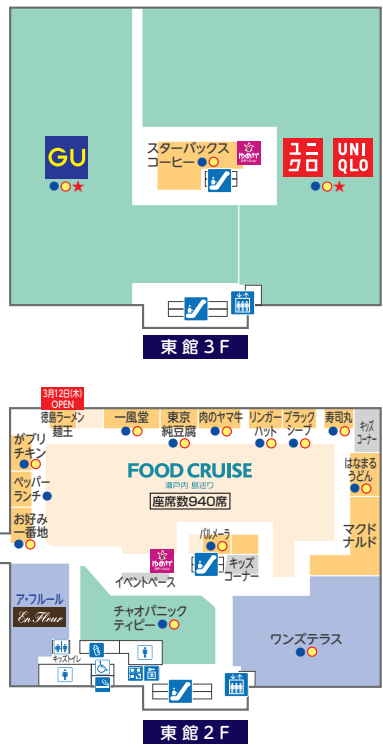

- ファッション
- ファッショングッズ
- サービス・クリニック
- レストラン・フード
- 生活雑貨

- 多目的トイレ
- トイレ
- 公衆電話
- タクシー乗り場
- エスカレーター
- 階段
- エレベーター
- コインロッカー
- AED
自動体外式除細動器
- サービスカウンター
- ゆめカードカウンター
- 冷蔵コインロッカー
- 現金自動預け払い機
- 楽天Edyチャージャー
- ゆめかステーション
- 照明写真機

3 THIRD FLOOR

- ファッション
- ファッショングッズ
- サービス・クリニック
- レストラン・フード
- 生活雑貨

- トイレ
- 多目的トイレ
- エスカレーター
- エレベーター
- 階段
- 赤ちゃんの部屋・授乳室
- 喫煙所
- コインロッカー
- 冷蔵コインロッカー
- ゆめかステーション