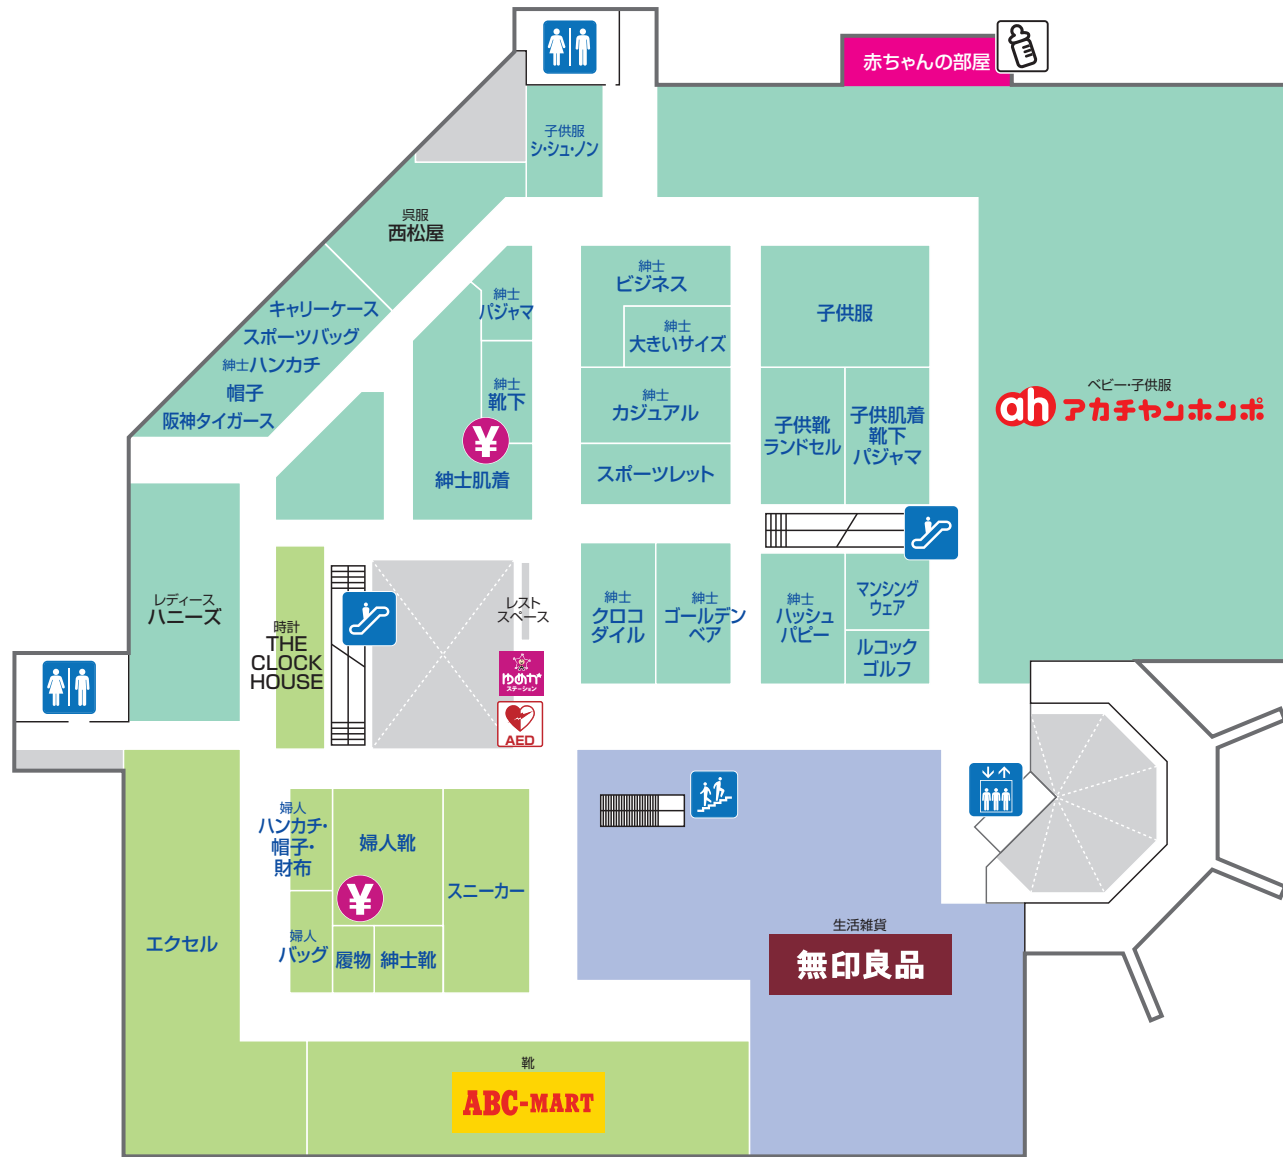

コインロッカー

冷蔵コインロッカー

サービスカウンター

ATMキャッシュコーナー

駐車場

階段

証明写真

タクシー乗り場

レジ

AED 自動体外式除細動器

ゆめかステーション

ゆめカードカウンター

2 SECOND FLOOR

青字はイズミの直営売場です

ファッション ファッショングッズ 生活雑貨 サービス・クリニック レストラン・フード

トイレ・キッズトイレ エスカレーター エレベーター ATMキャッシュコーナー 階段 フリーWi-Fi レジ ゆめかステーション

3 THIRD FLOOR

青字はイズミの直営売場です

- ファッション
- ファッショングッズ
- 生活雑貨
- トイレ
- エスカレーター
- エレベーター
- 赤ちゃんの部屋・授乳室
- 階段
- レジ
- AED 自動体外式除細動器
- ゆめかステーション

4 FOURTH FLOOR

青字はイズミの直営売場です

ファッション 生活雑貨 サービス・クリニック

トイレ エスカレーター エレベーター ゆめかステーション

5 FIFTH FLOOR

🐾 ペットをお連れのお客様へ 🐾
 1F駐車場横の専用エレベーターを
 ご利用いただくか、
 「おもしろ山」駐車場をご利用ください。

おもしろ山駐車場へ

ピクニック
 ガーデン入口

おもしろ山
 駐車場へ

買取
 おたからや

ペットショップ
 犬の家&猫の里
犬の家&猫の里

スポーツ用品
 ヒマラヤ
ヒマラヤ
 SPORTS