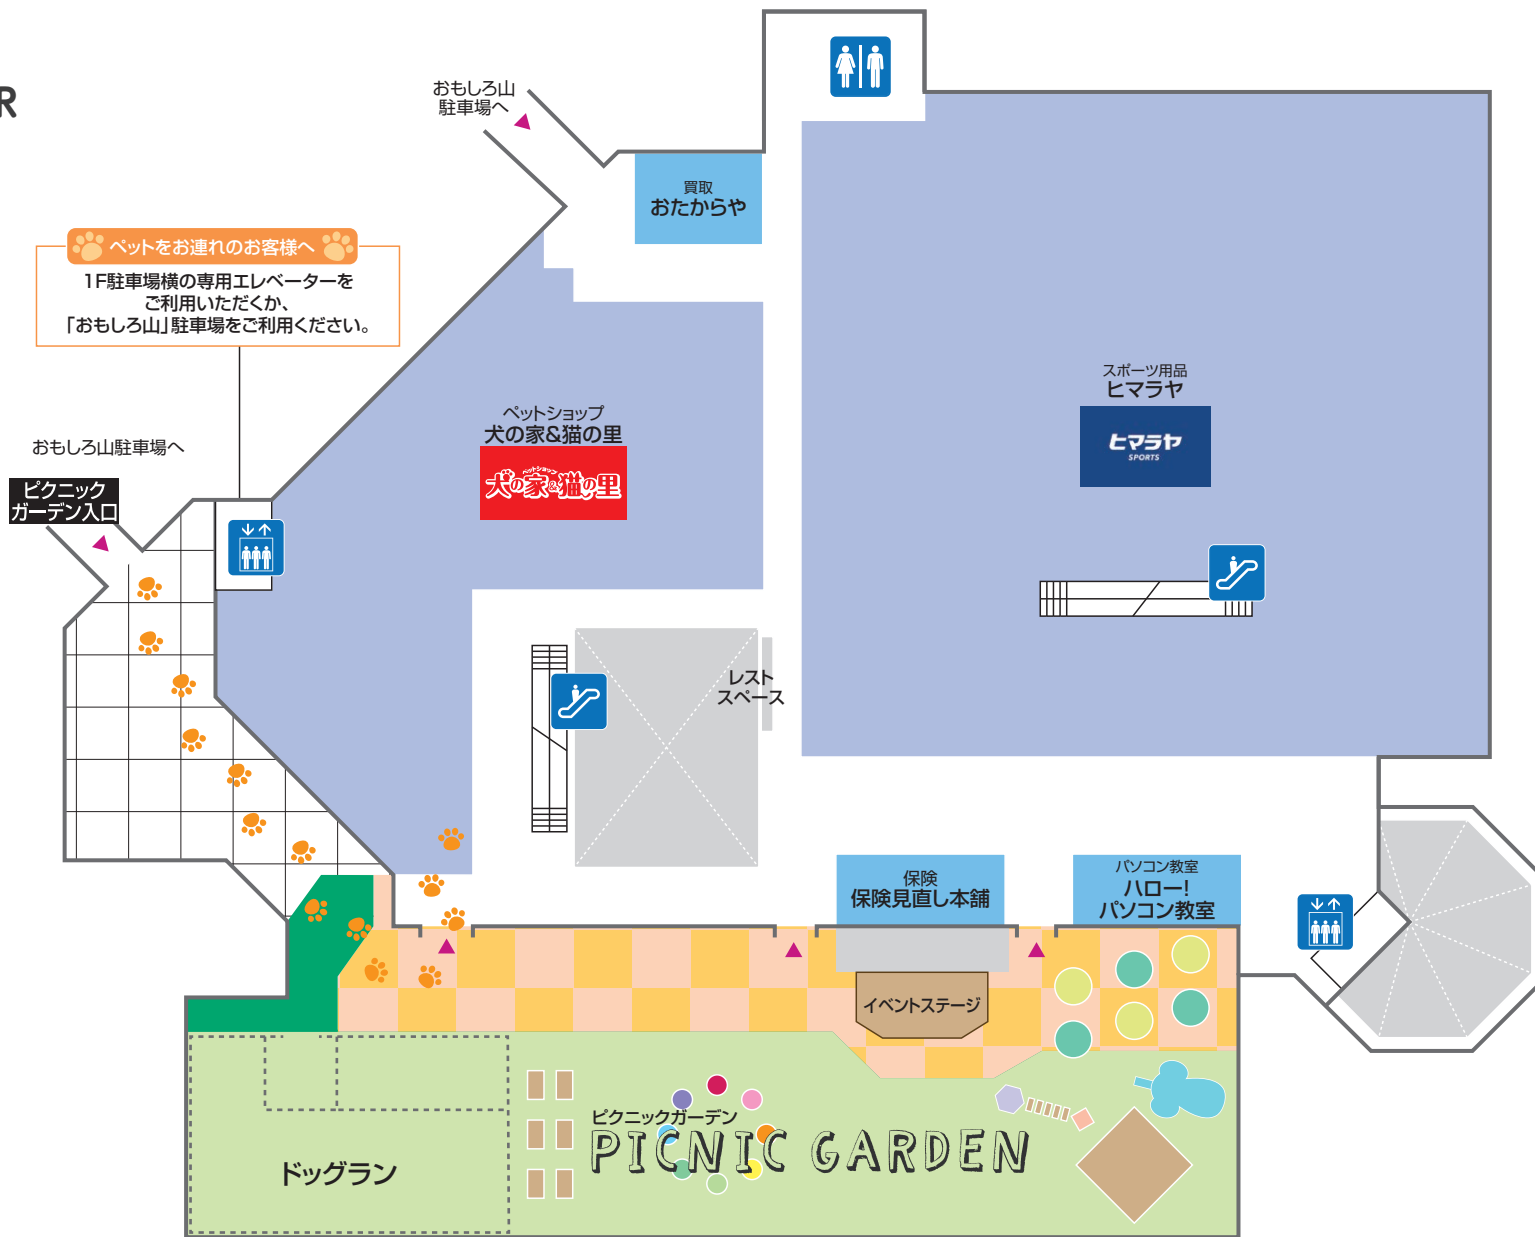

レジ

AED 自動体外式除細動器

ゆめかステーション

ゆめカードカウンター

2 SECOND FLOOR

青字はイズミの直営売場です

ファッション ファッショングッズ 生活雑貨 サービス・クリニック レストラン・フード

トイレ・キッズトイレ エスカレーター エレベーター ATMキャッシュコーナー 階段 フリーWi-Fi レジ ゆめかステーション

3 THIRD FLOOR

青字はイズミの直営売場です

- ファッション
- ファッショングッズ
- 生活雑貨
- トイレ
- エスカレーター
- エレベーター
- 赤ちゃんの部屋・授乳室
- 階段
- レジ
- AED 自動体外式除細動器
- ゆめかステーション

4 FOURTH FLOOR

青字はイズミの直営売場です

ファッション 生活雑貨 サービス・クリニック

トイレ エスカレーター エレベーター ゆめかステーション

5 FIFTH FLOOR

🐾 ペットをお連れのお客様へ 🐾
 1F駐車場横の専用エレベーターを
 ご利用いただくか、
 「おもしろ山」駐車場をご利用ください。

おもしろ山駐車場へ

ピクニック
 ガーデン入口

おもしろ山
 駐車場へ

買取
 おたからや

ペットショップ
 犬の家&猫の里
犬の家&猫の里

スポーツ用品
 ヒマラヤ
ヒマラヤ
 SPORTS

レスト
 スペース

保険
 見直し本舗

パソコン教室
 ハロー!
 パソコン教室

イベントステージ

ドッグラン

ピクニックガーデン
PICNIC GARDEN

生活雑貨 サービス・クリニック

🚻 トイレ 🚶 エスカレーター 🚿 エレベーター