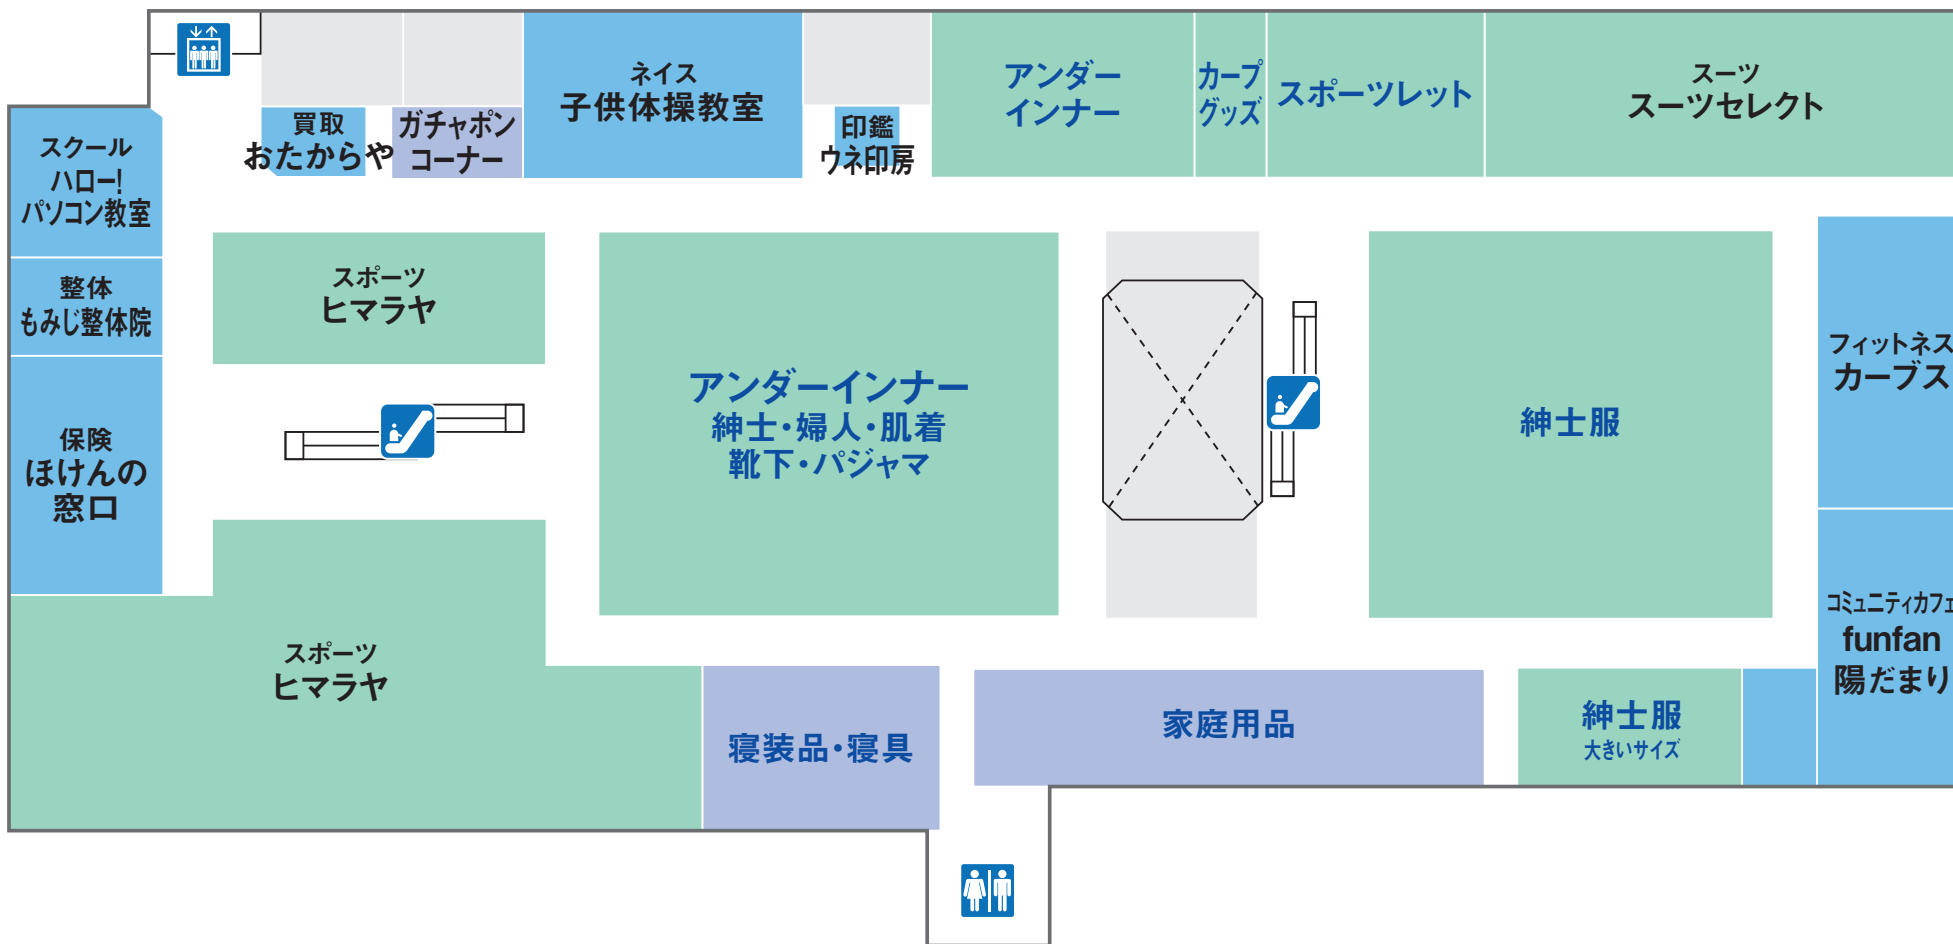

# 1 FIRST FLOOR

ファッション    ファッショングッズ    サービス・クリニック    レストラン・フード    生活雑貨

-  多目的トイレ
-  トイレ
-  公衆電話
-  コインロッカー
-  AED 自動体外式除細動器
-  サービスカウンター
-  喫煙所
-  ゆめかステーション
-  エスカレーター
-  エレベーター
-  現金自動預け払い機
-  タクシー乗場
-  バス停

# 2 SECOND FLOOR

別館

本館

キャッシュサービスコーナー

- ・広島銀行
- ・もみじ銀行
- ・ゆうちょ銀行
- ・広島信用金庫
- ・呉信用金庫
- ・しまなみ信用金庫

- ファッション
- ファッショングッズ
- サービス・クリニック
- レストラン・フード
- 生活雑貨

- 多目的トイレ
- トイレ
- エスカレーター
- 階段
- エレベーター
- 現金自動預け払い機
- 赤ちゃんルーム
- ゆめかステーション

# 3 THIRD FLOOR

ファッション
  ファッショングッズ
  サービス・クリニック
  生活雑貨

トイレ

エスカレーター

エレベーター

# 4 FOURTH FLOOR

ファッション ファッショングッズ サービス・クリニック レストラン・フード 生活雑貨

オストメイト対応多目的トイレ

トイレ

エスカレーター

エレベーター

赤ちゃんルーム

フリーWi-Fi