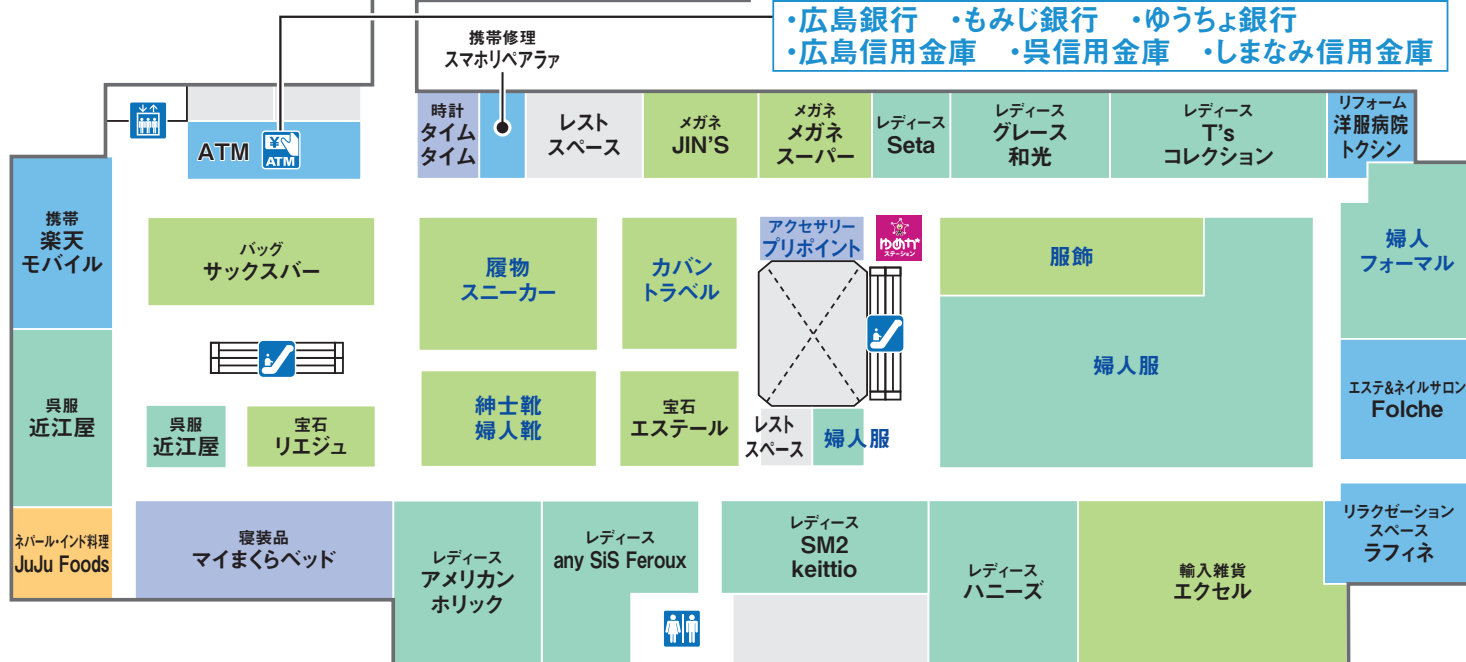

# 1 FIRST FLOOR

ファッション    ファッショングッズ    サービス・クリニック    レストラン・フード    生活雑貨

-  多目的トイレ
-  トイレ
-  公衆電話
-  コインロッカー
-  AED 自動体外式除細動器
-  サービスカウンター
-  喫煙所
-  ゆめかステーション
-  エスカレーター
-  エレベーター
-  現金自動預け払い機
-  タクシー乗場
-  バス停

# 2 SECOND FLOOR

別館

本館

キャッシュサービスコーナー

- ・広島銀行
- ・もみじ銀行
- ・ゆうちょ銀行
- ・広島信用金庫
- ・呉信用金庫
- ・しまなみ信用金庫

- ファッション
- ファッショングッズ
- サービス・クリニック
- レストラン・フード
- 生活雑貨

- 多目的トイレ
- トイレ
- エスカレーター
- 階段
- エレベーター
- 現金自動預け払い機
- 赤ちゃんルーム
- ゆめかステーション

# 3 THIRD FLOOR

ファッション
  ファッショングッズ
  サービス・クリニック
  生活雑貨

トイレ

エスカレーター

エレベーター

# 4 FOURTH FLOOR

ファッション ファッショングッズ サービス・クリニック レストラン・フード 生活雑貨

オストメイト対応多目的トイレ

トイレ

エスカレーター

エレベーター

赤ちゃんルーム

フリーWi-Fi