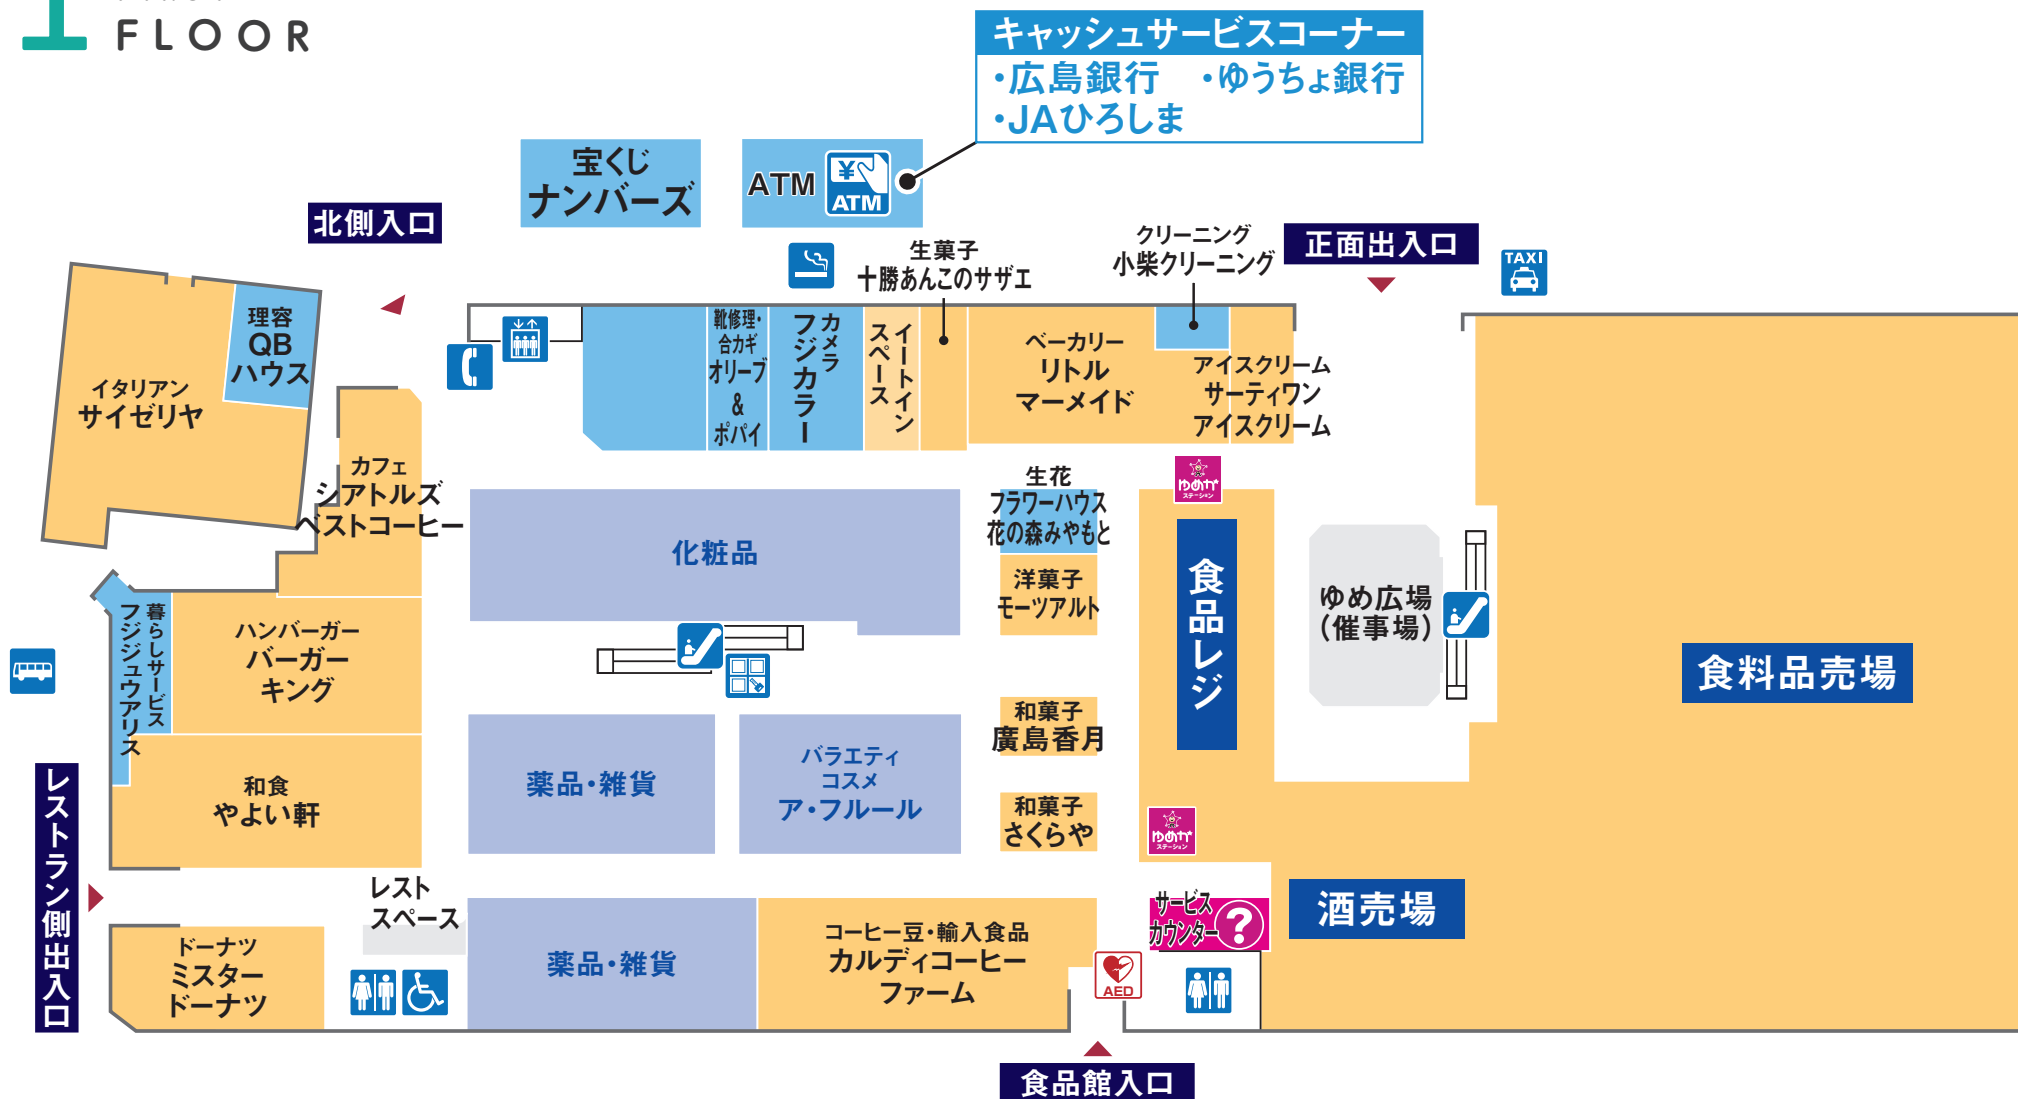

# 1 FIRST FLOOR

ファッション    ファッショングッズ    サービス・クリニック    レストラン・フード    生活雑貨

-  多目的トイレ
-  トイレ
-  公衆電話
-  コインロッカー
-  AED 自動体外式除細動器
-  サービスカウンター
-  喫煙所
-  ゆめかステーション
-  エスカレーター
-  エレベーター
-  現金自動預け払い機
-  タクシー乗場
-  バス停

# 2 SECOND FLOOR

別館

本館

キャッシュサービスコーナー

- ・広島銀行
- ・もみじ銀行
- ・ゆうちょ銀行
- ・広島信用金庫
- ・呉信用金庫
- ・しまなみ信用金庫

- ファッション
- ファッショングッズ
- サービス・クリニック
- レストラン・フード
- 生活雑貨

- 多目的トイレ
- トイレ
- エスカレーター
- 階段
- エレベーター
- 現金自動預け払い機
- 赤ちゃんルーム
- ゆめかステーション

# 3 THIRD FLOOR

ファッション
  ファッショングッズ
  サービス・クリニック
  生活雑貨

トイレ

エスカレーター

エレベーター

# 4 FOURTH FLOOR

ファッション ファッショングッズ サービス・クリニック レストラン・フード 生活雑貨

オストメイト対応多目的トイレ

トイレ

エスカレーター

エレベーター

赤ちゃんルーム

フリーWi-Fi