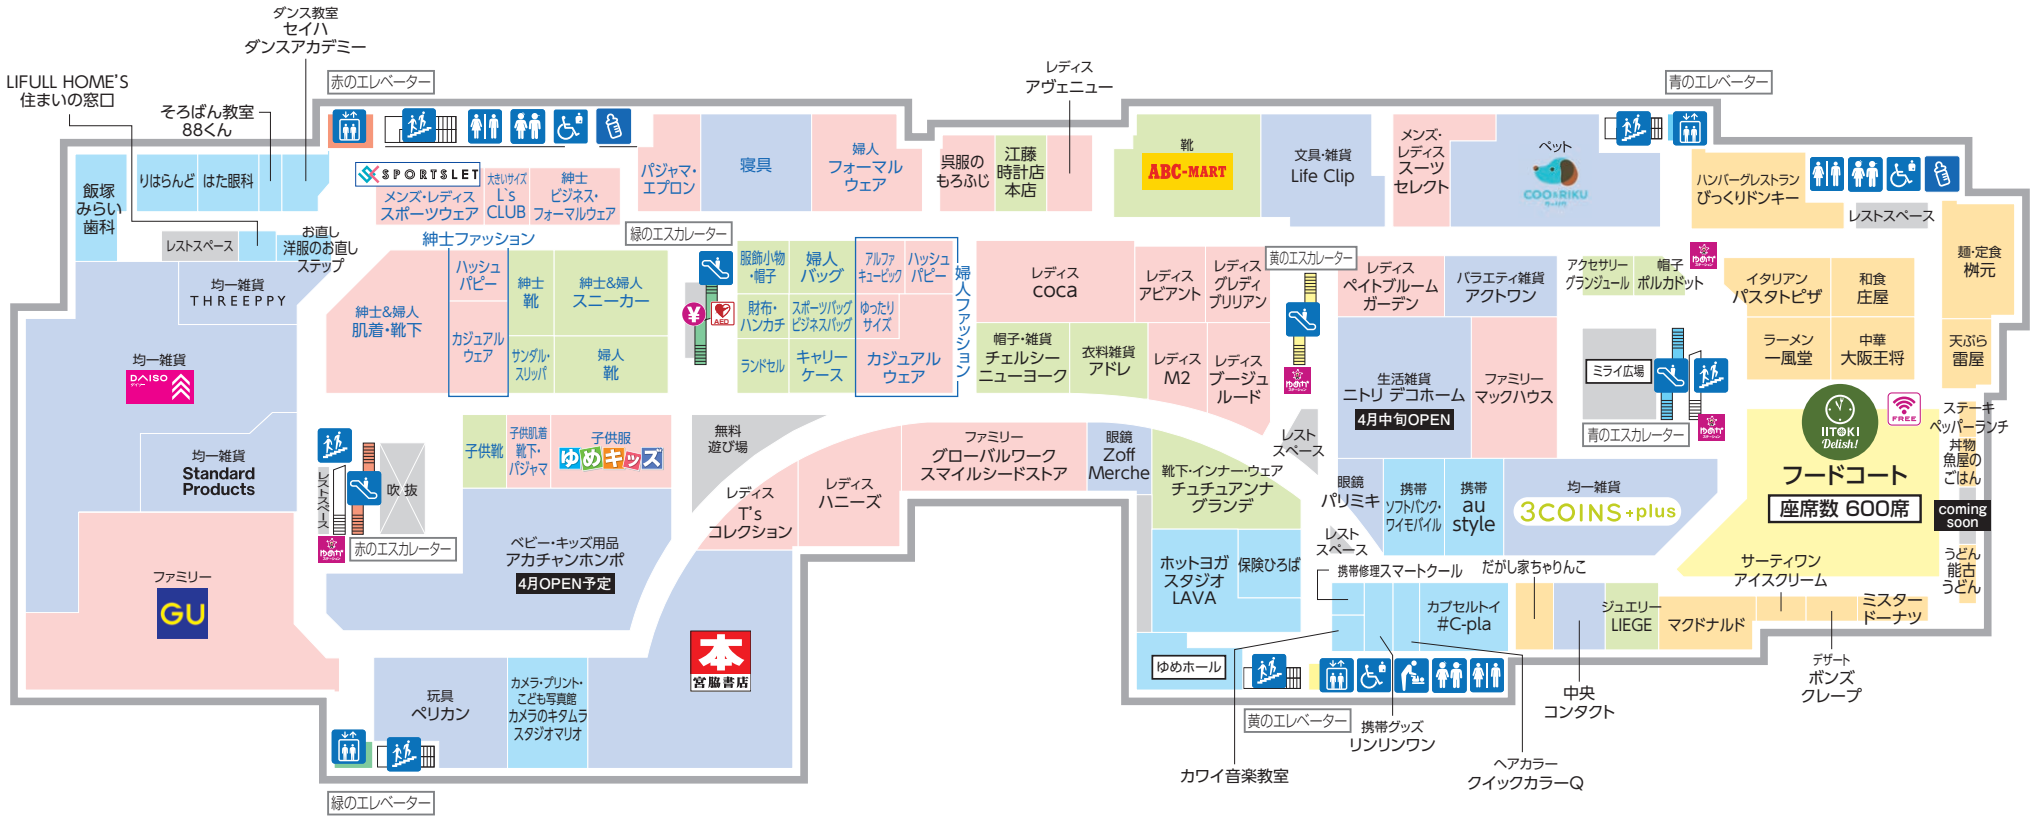

1 FIRST FLOOR

- | | | | | | |
|--------------|-----------|-----------------------|-----------|------------------|---------------|
| ファッション | ファッショングッズ | サービス・クリニック | レストラン・フード | 生活雑貨 | 青字はイズミの直営売場です |
| トイレ | キッズトイレ | オストメイト対応
多目的トイレ | エスカレーター | エレベーター | 階段 |
| ATMキャッシュコーナー | タクシー乗り場 | フリーWi-Fi | レジ | AED
自動体外式除細動器 | コインロッカー |
| 電気自動車充電設備 | 自転車電動空気入れ | 喫煙コーナー
(※ピロティ駐車場側) | バス停 | ゆめかステーション | 冷蔵コインロッカー |
| | | | | ゆめカードカウンター | 授乳室 |
| | | | | | サービスカウンター |
| | | | | | 駐輪場 |

2 SECOND FLOOR

※改装中のため、館内の地図は実際のものとは異なる場合がございます。

ファッション
 ファッショングッズ
 サービス・クリニック
 レストラン・フード
 生活雑貨
 青字はイズミの直営売場です

- | | | | | | |
|--|--|--|---|--|---|
|  トイレ |  キッズトイレ |  オストメイト対応
多目的トイレ |  エスカレーター |  エレベーター |  階段 |
|  フリーWi-Fi |  レジ |  AED
自動体外式除動器 |  ゆめかステーション |  授乳室 |  おむつ交換 |

3 THIRD FLOOR

サービス・クリニック

-  トイレ
-  キッズトイレ
-  オストメイト対応
多目的トイレ
-  エスカレーター
-  エレベーター
-  階段