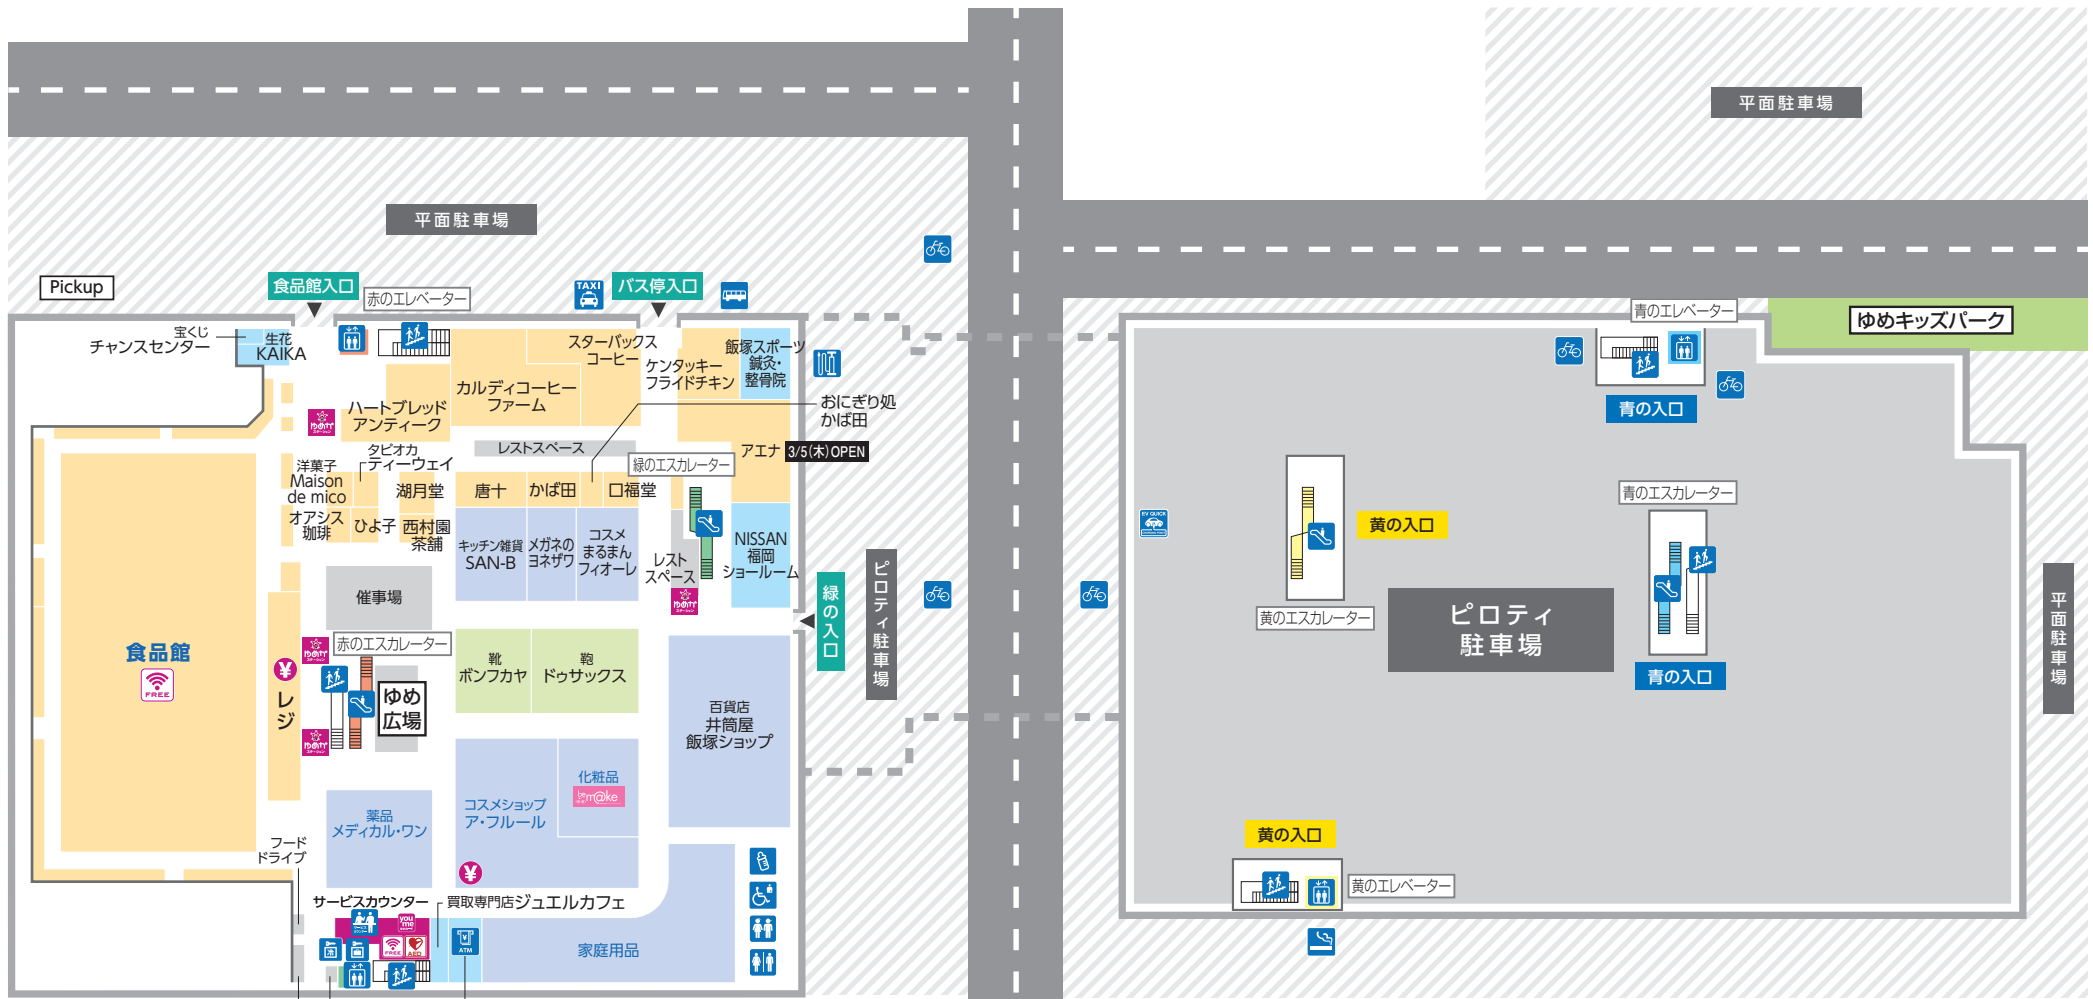

1 FIRST FLOOR

- | | | | | | |
|--------------|-----------|-----------------------|-----------|------------------|---------------|
| ファッション | ファッショングッズ | サービス・クリニック | レストラン・フード | 生活雑貨 | 青字はイズミの直営売場です |
| トイレ | キッズトイレ | オストメイト対応
多目的トイレ | エスカレーター | エレベーター | 階段 |
| ATMキャッシュコーナー | タクシー乗り場 | フリーWi-Fi | レジ | AED
自動体外式除細動器 | コインロッカー |
| 電気自動車充電設備 | 自転車電動空気入れ | 喫煙コーナー
(※ピロティ駐車場側) | バス停 | ゆめかステーション | 冷蔵コインロッカー |
| | | | | ゆめカードカウンター | 授乳室 |
| | | | | | サービスカウンター |
| | | | | | 駐輪場 |

2 SECOND FLOOR

※改装中のため、館内の地図は実際のものとは異なる場合がございます。

ファッション
 ファッショングッズ
 サービス・クリニック
 レストラン・フード
 生活雑貨
 青字はイズミの直営売場です

- | | | | | | |
|--|--|--|---|--|---|
|  トイレ |  キッズトイレ |  オストメイト対応
多目的トイレ |  エスカレーター |  エレベーター |  階段 |
|  フリーWi-Fi |  レジ |  AED
自動体外式除動器 |  ゆめかステーション |  授乳室 |  おむつ交換 |

3 THIRD FLOOR

サービス・クリニック

-  トイレ
-  キッズトイレ
-  オストメイト対応
多目的トイレ
-  エスカレーター
-  エレベーター
-  階段