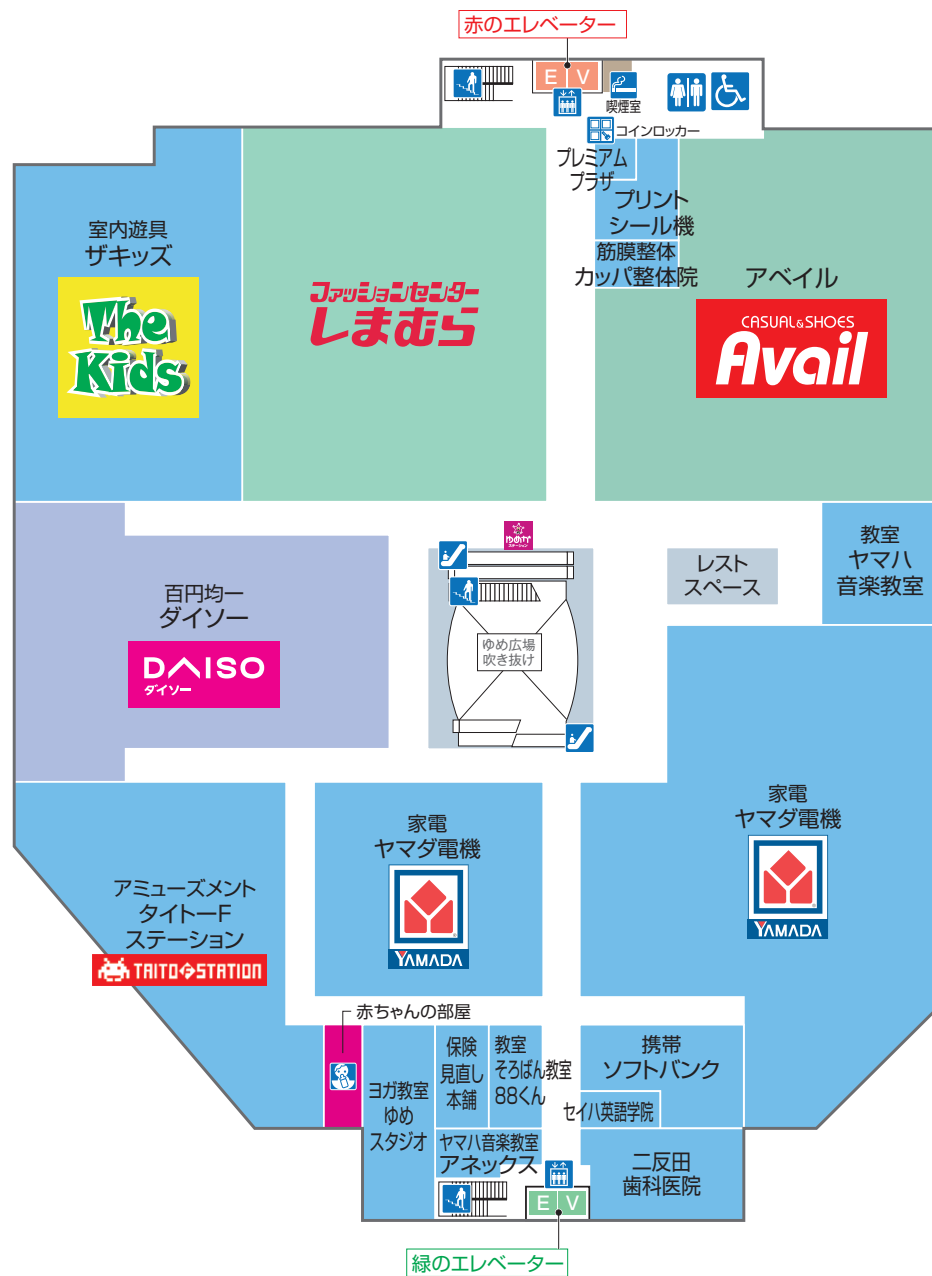

# 1 FIRST FLOOR

1F ATMキャッシュコーナー利用時間ご案内

	平日	土・日・祝
広島銀行	9:00~21:00	9:30~19:00
もみじ銀行	9:00~21:00	9:30~19:00
広島信用金庫	9:00~21:00	9:30~19:00
ゆうちょ銀行	9:00~21:00	9:30~21:00

- ファッション
- ファッショングッズ
- サービス・クリニック
- レストラン・フード
- 生活雑貨

※売場レイアウトは変更になる場合がございます。

-  多目的トイレ
-  トイレ
-  エスカレーター
-  エレベーター
-  階段
-  サービスカウンター
-  AED  
自動体外式除細動器
-  ATMキャッシュコーナー
-  Edyチャージャー
-  公衆電話
-  冷蔵ロッカー
-  照明写真機
-  タクシー乗り場
-  ゆめかステーション

- サービスカウンター
- ①売場のご案内
  - ②館内お呼び出し
  - ③迷子さんの対応
  - ④拾得物の承り
  - ⑤領収書の発行
  - ⑥商品券・切手・印紙類の販売
  - ⑦イズミのギフト包装の承り
  - ⑧イズミのお買い上げ商品配達承り
  - ⑨カラー・白黒コピー(有料)

青字はイズミの直営売場です

# 2 SECOND FLOOR

- ファッション
- サービス・クリニック
- 生活雑貨

※売場レイアウトは変更になる場合がございます。

-  多目的トイレ
-  トイレ
-  エスカレーター
-  エレベーター
-  階段
-  赤ちゃんの部屋
-  コインロッカー
-  喫煙室
-  ゆめかステーション