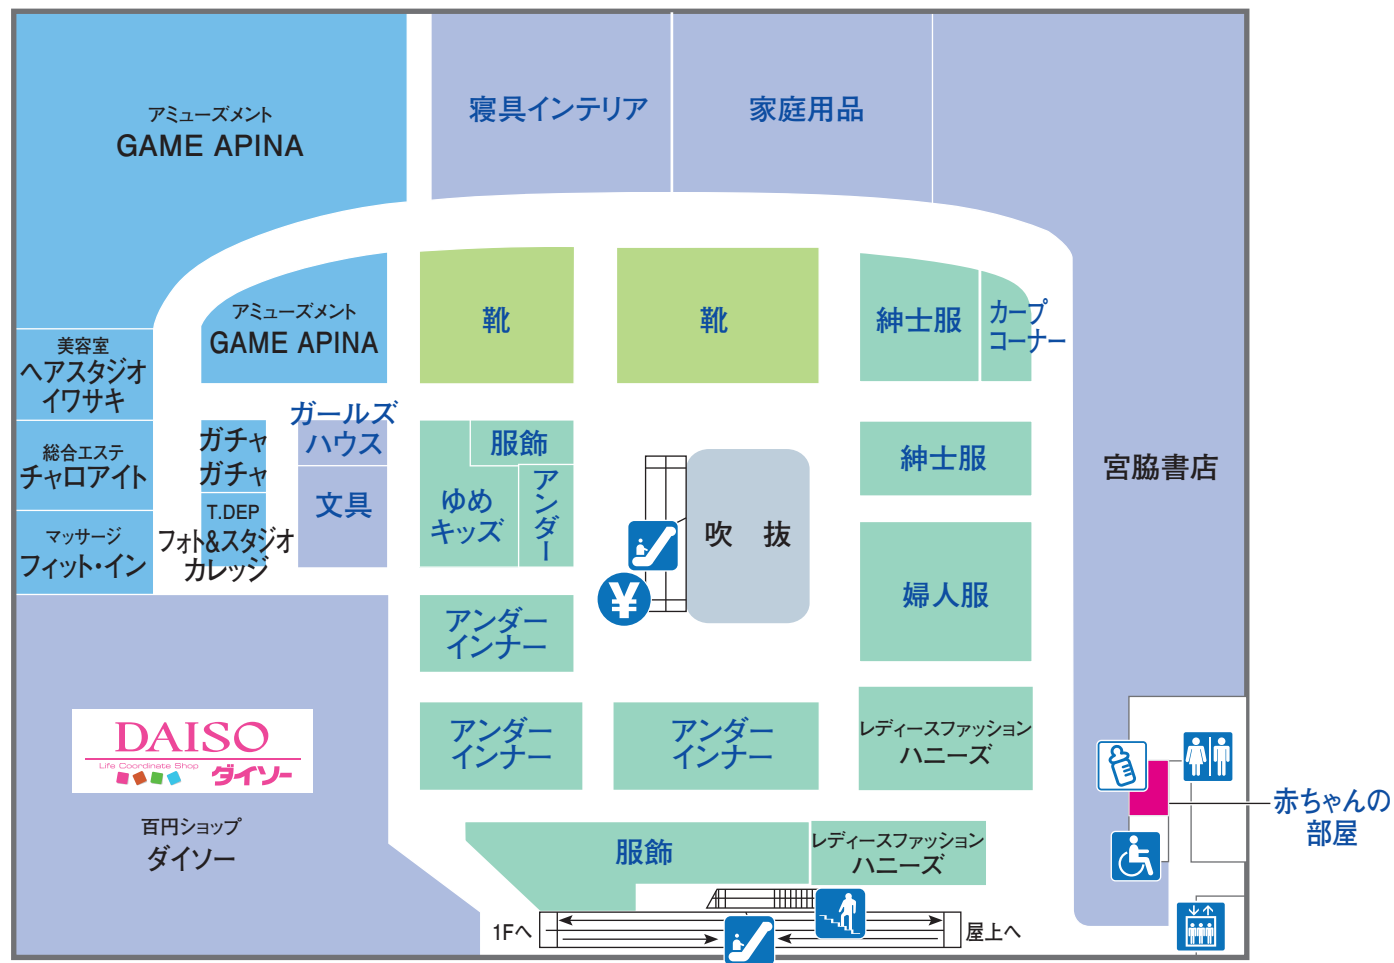

2 SECOND FLOOR

青字はイズミの直営売場です

ファッション
 ファッショングッズ
 生活雑貨
 サービス・クリニック

多目的トイレ

トイレ

エスカレーター

階段

エレベーター

赤ちゃんの部屋

レジ