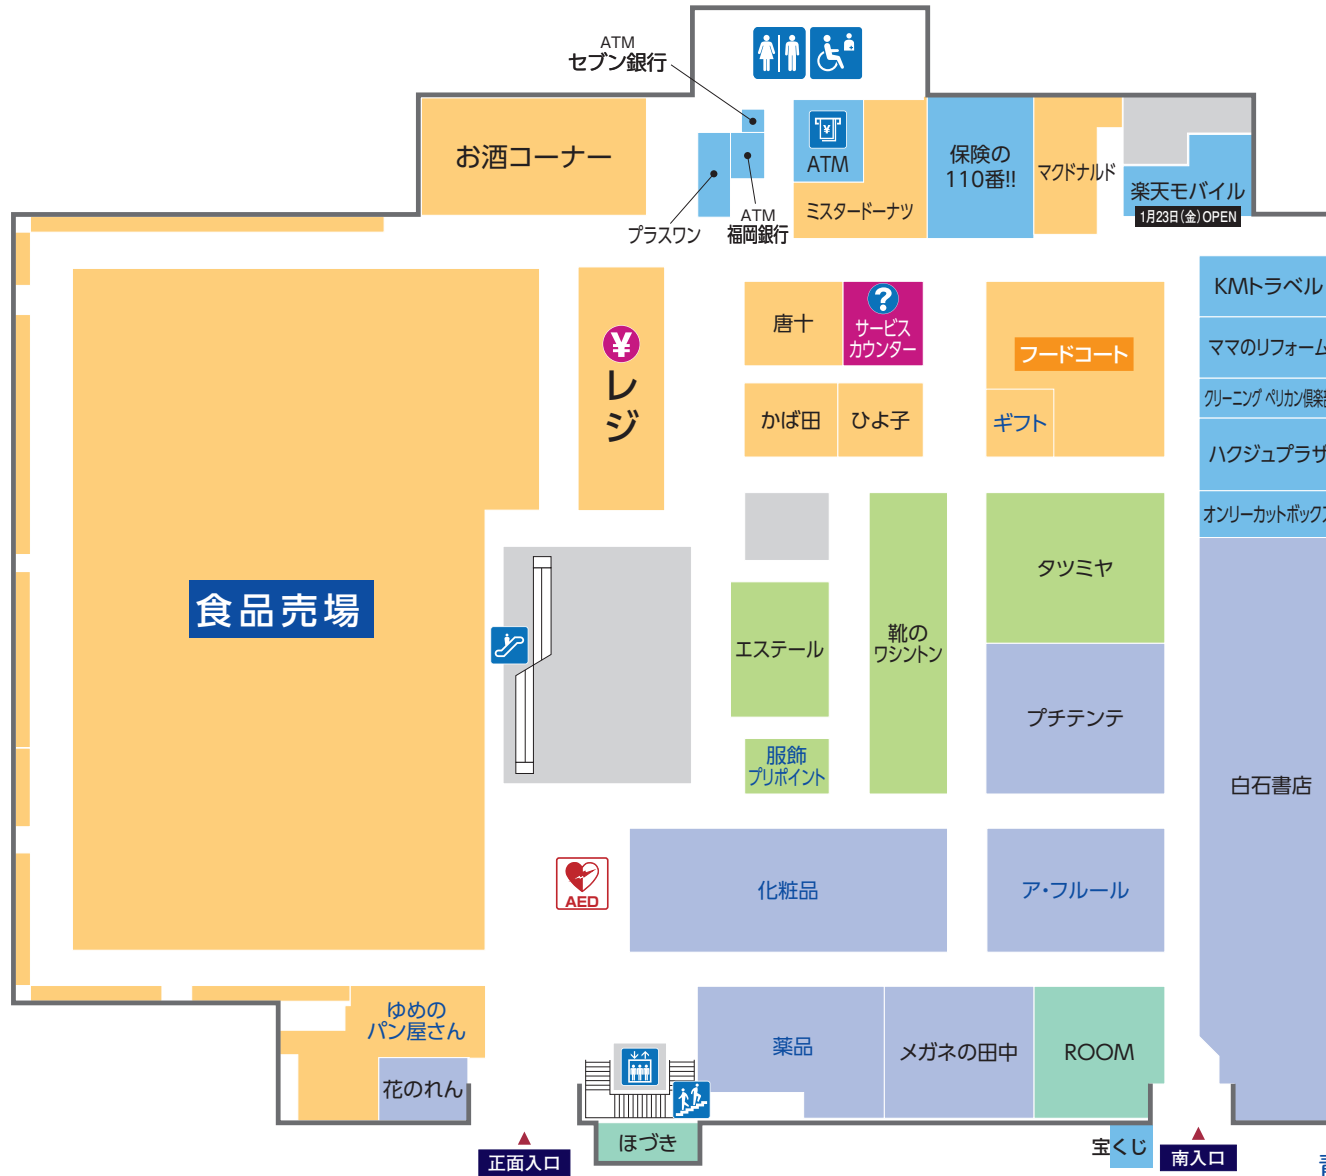

# 1 FIRST FLOOR

青字はイズミの直営売場です

- ファッション
- ファッショングッズ
- サービス・クリニック
- レストラン・フード
- 生活雑貨

- トイレ
- オストメイト対応多目的トイレ
- エスカレーター
- エレベーター
- レジ
- サービスカウンター
- ATMキャッシュコーナー
- 階段
- AED 自動体外式除細動器

# 2 SECOND FLOOR

青字はイズミの直営売場です

ファッション
  ファッショングッズ
  サービス・クリニック
  レストラン・フード
  生活雑貨

トイレ
  エスカレーター
  エレベーター
  階段
  レジ
  赤ちゃんの部屋