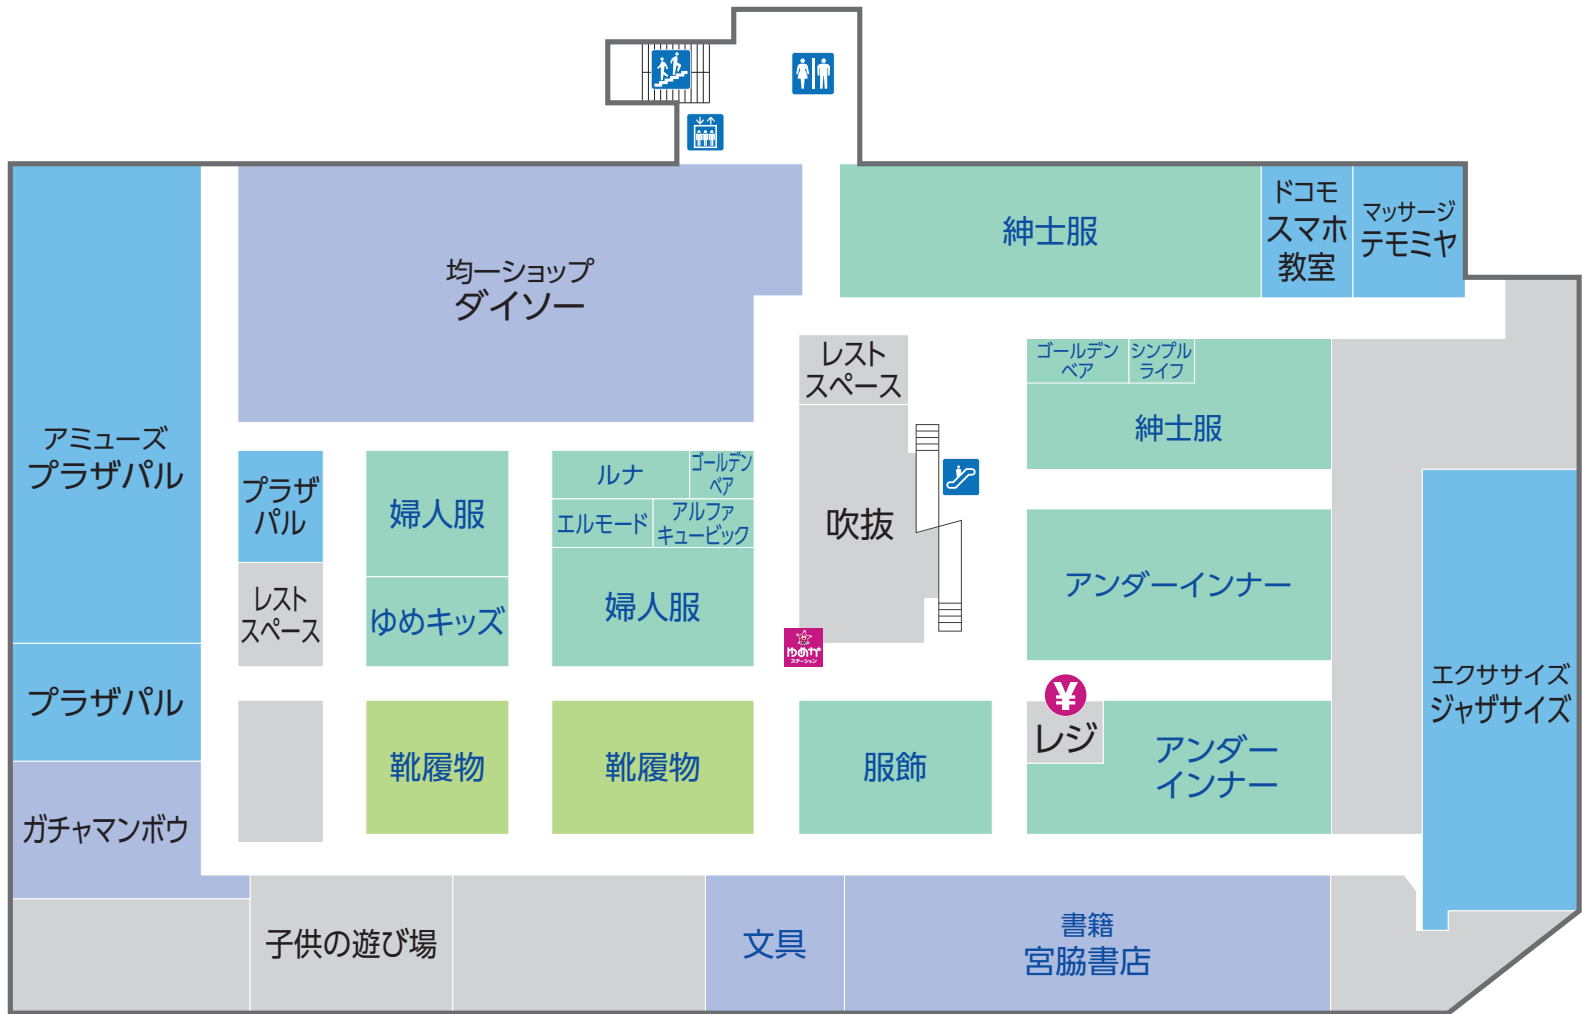

1 FIRST FLOOR

青字はイズミの直営売場です

ファッション ファッショングッズ サービス・クリニック レストラン・フード 生活雑貨

トイレ
 オストメイト対応多目的トイレ
 エスカレーター
 エレベーター
 サービスカウンター
 ATMキャッシュコーナー
 階段
 レジ
 AED 自動体外式除細動器
 ゆめかステーション

2 SECOND FLOOR

青字はイズミの直営売場です

ファッション ファッショングッズ サービス・クリニック レストラン・フード 生活雑貨

トイレ エスカレーター エレベーター 階段 レジ ゆめかステーション