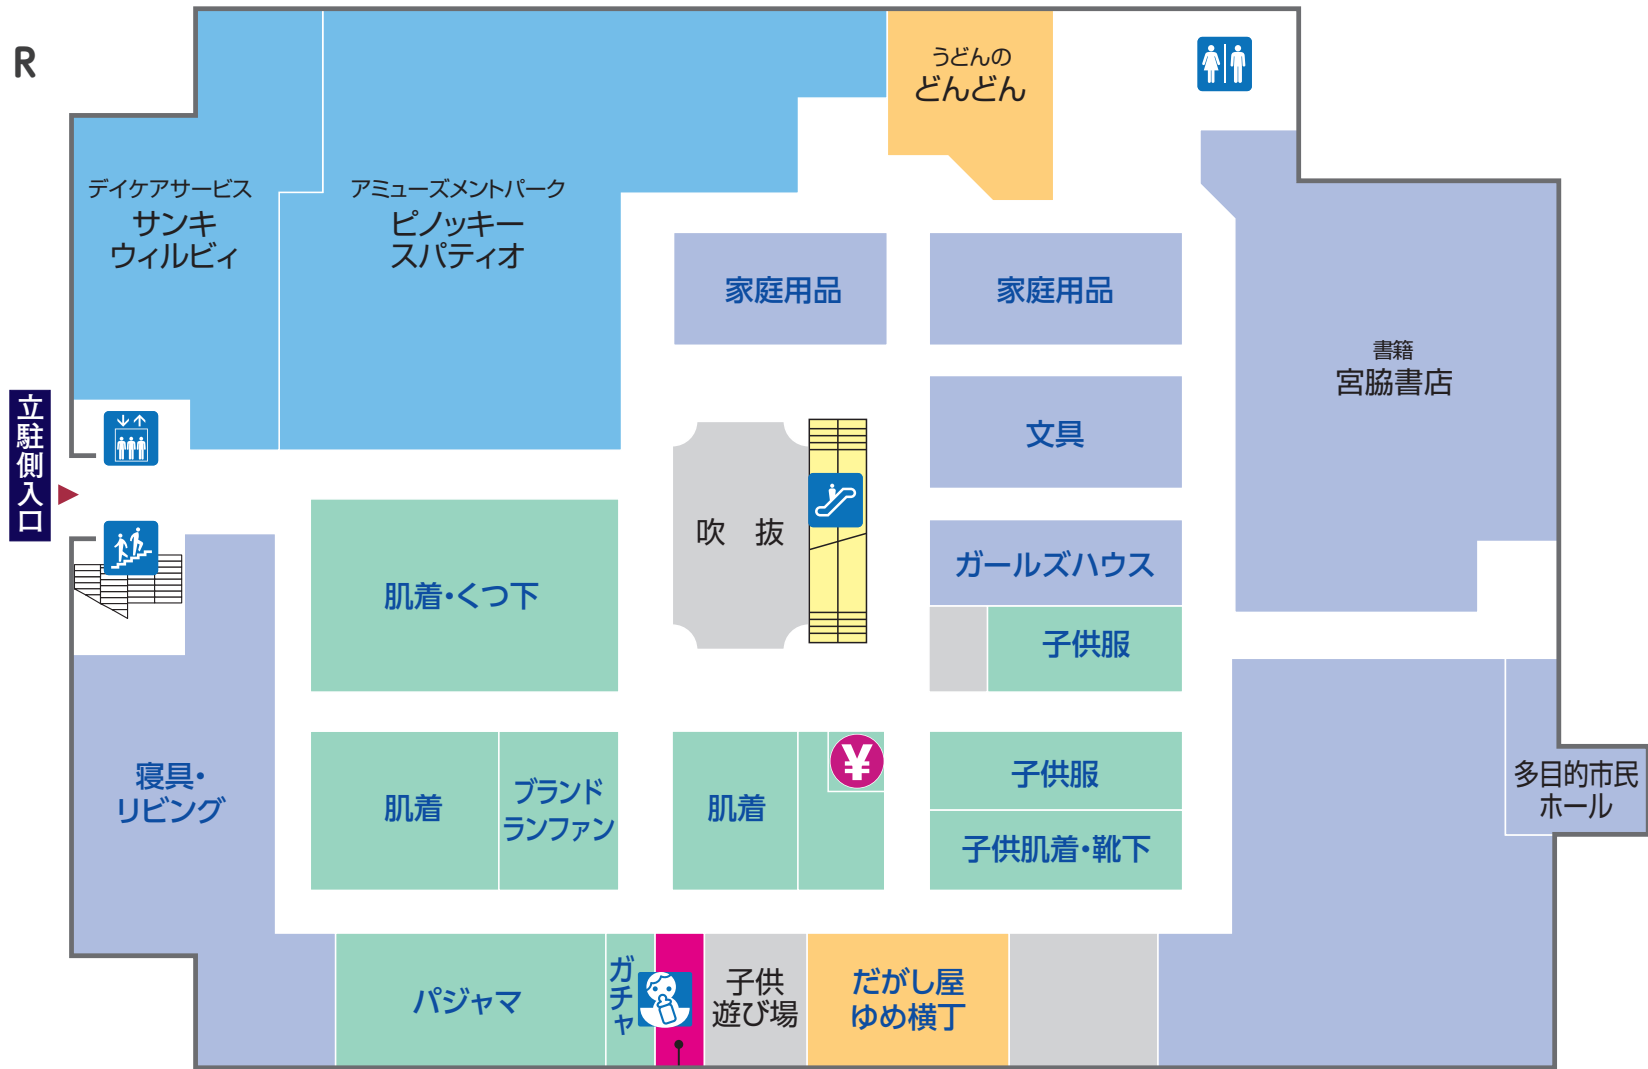

# 1 FIRST FLOOR

青字はイズミの直営売場です

ファッション    ファッショングッズ    サービス・クリニック    レストラン・フード    生活雑貨

トイレ

エスカレーター

エレベーター

コインロッカー

サービスカウンター

ATMキャッシュコーナー

階段

レジ

AED 自動体外式除細動器

ゆめかステーション

# 2 SECOND FLOOR

青字はイズミの直営売場です

ファッション    ファッショングッズ    サービス・クリニック    生活雑貨

トイレ   
 オストメイト対応 多目的トイレ   
 エスカレーター   
 エレベーター   
 階段   
 レジ   
 ゆめかステーション

# 3 THIRD FLOOR

赤ちゃんの部屋

青字はイズミの直営売場です

ファッション サービス・クリニック レストラン・フード 生活雑貨

トイレ エスカレーター エレベーター 階段 レジ 赤ちゃんの部屋