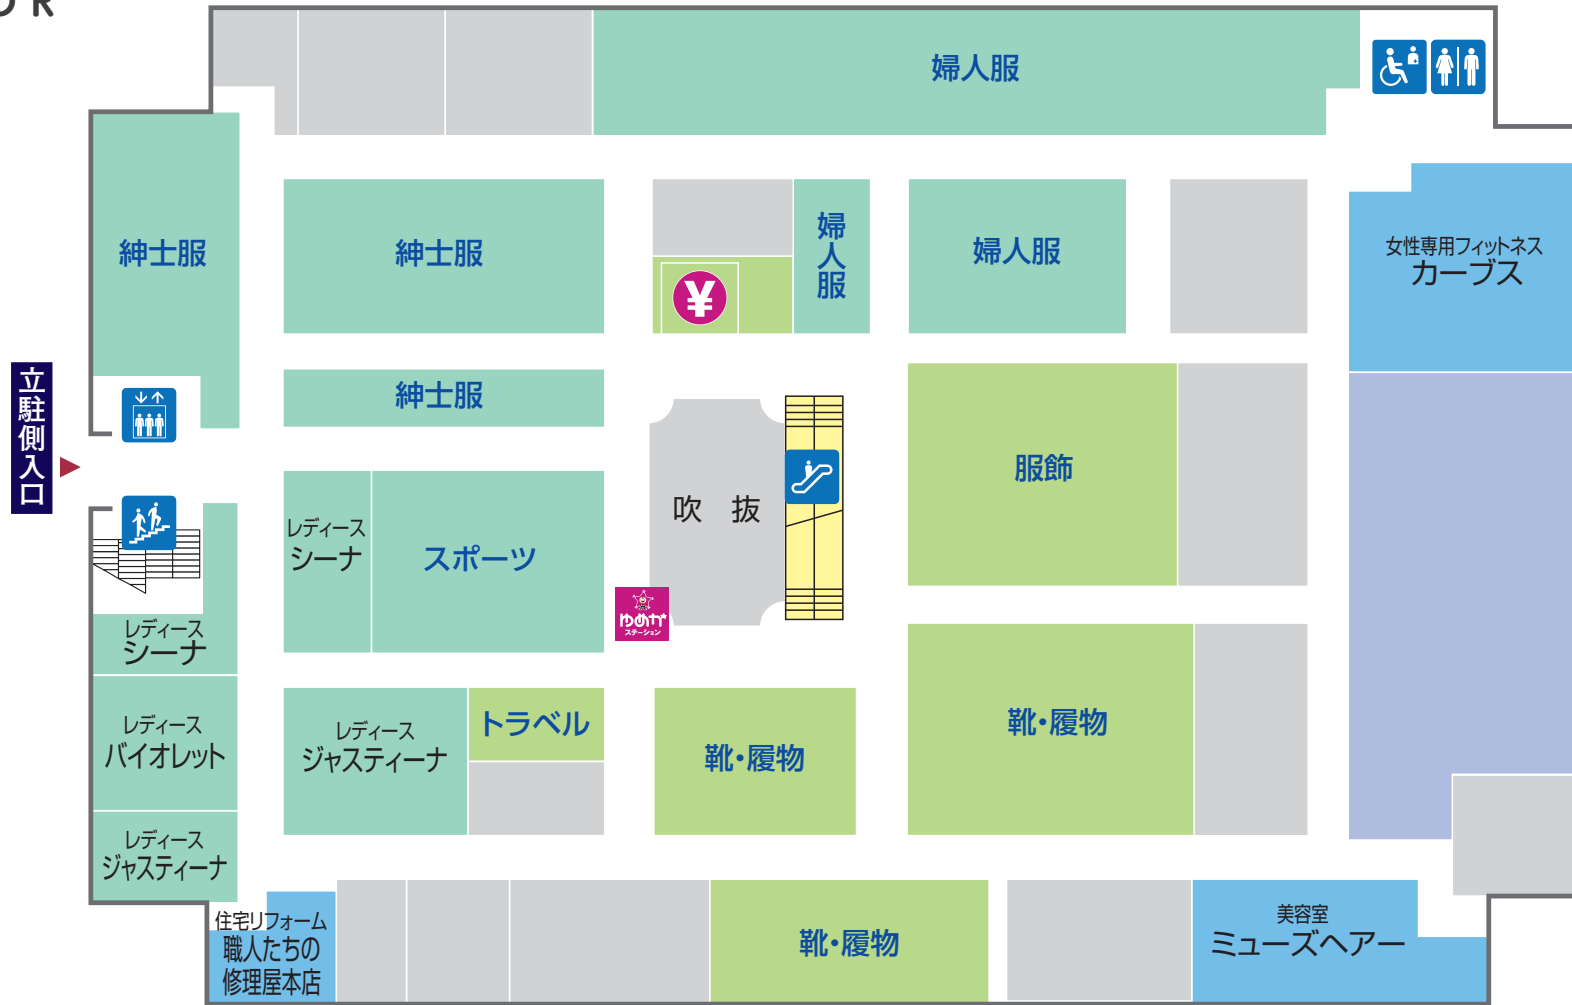

# 1 FIRST FLOOR

青字はイズミの直営売場です

ファッション    ファッショングッズ    サービス・クリニック    レストラン・フード    生活雑貨

トイレ

エスカレーター

エレベーター

コインロッカー

サービスカウンター

ATMキャッシュコーナー

階段

レジ

AED 自動体外式除細動器

ゆめかステーション

# 2 SECOND FLOOR

青字はイズミの直営売場です

ファッション    ファッショングッズ    サービス・クリニック    生活雑貨

トイレ   
 オストメイト対応 多目的トイレ   
 エスカレーター   
 エレベーター   
 階段   
 レジ   
 ゆめかステーション

# 3 THIRD FLOOR

赤ちゃんの部屋

青字はイズミの直営売場です

ファッション サービス・クリニック レストラン・フード 生活雑貨

トイレ エスカレーター エレベーター 階段 レジ 赤ちゃんの部屋