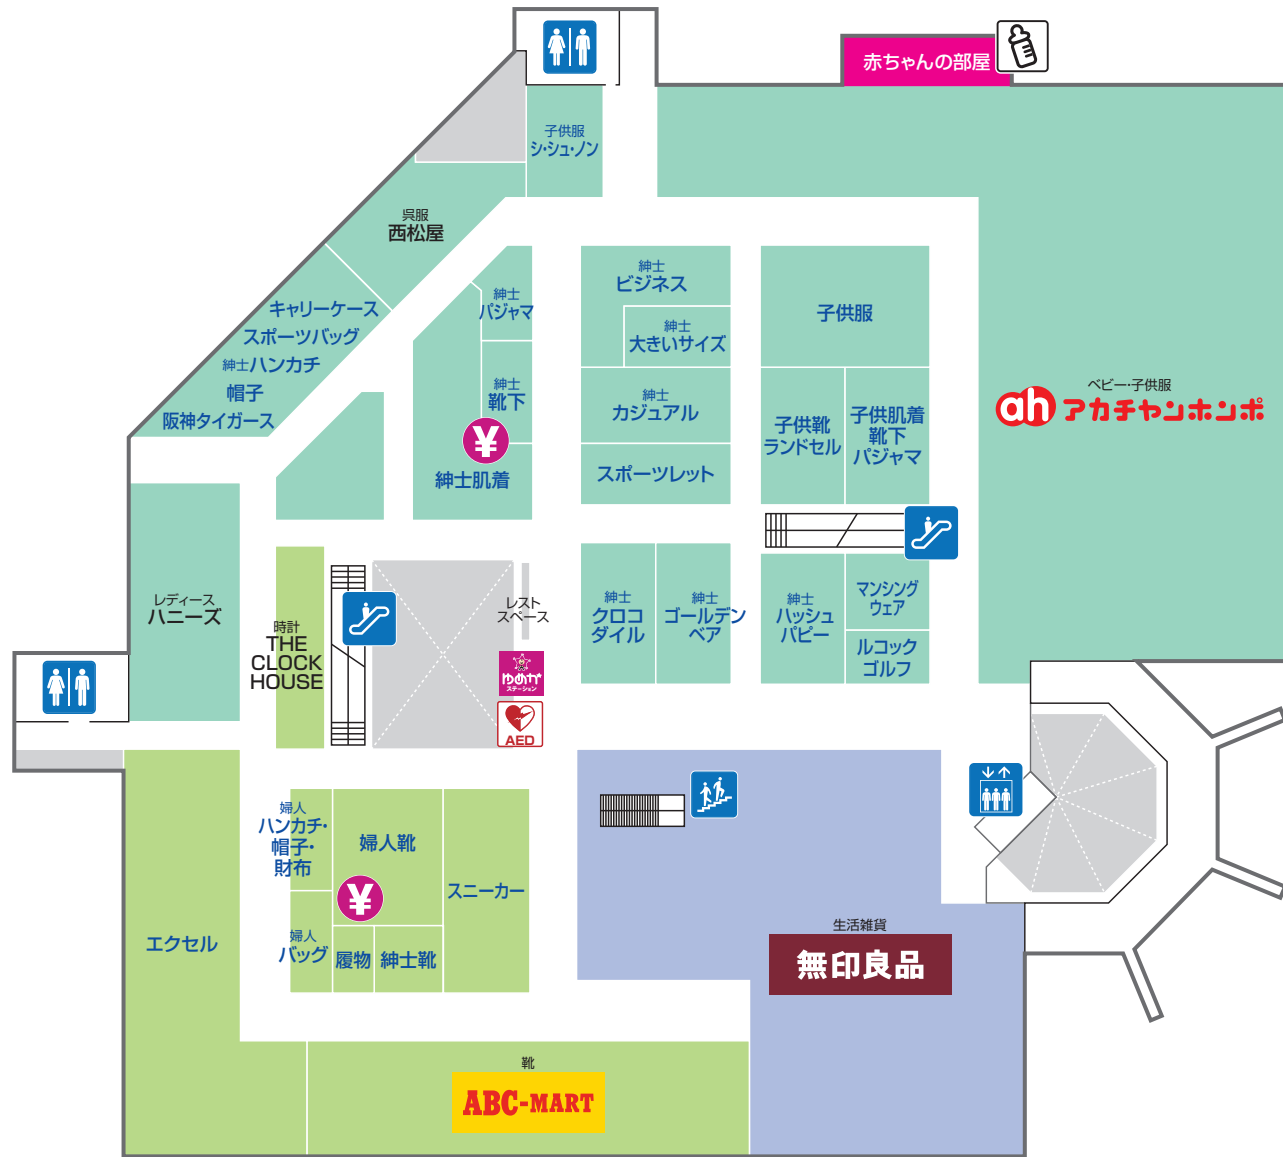

1 FIRST FLOOR

- | | | | | | | | | |
|------------|------------|-----------|---------|---------|---------------|-----------|--------------|--|
| 生活雑貨 | サービス・クリニック | レストラン・フード | | | | | | |
| トイレ・キッズトイレ | 多目的トイレ | エスカレーター | エレベーター | コインロッカー | 冷蔵コインロッカー | サービスカウンター | ATMキャッシュコーナー | |
| 駐車場 | 階段 | 証明写真 | タクシー乗り場 | レジ | AED 自動体外式除細動器 | ゆめかステーション | ゆめカードカウンター | |

2 SECOND FLOOR

青字はイズミの直営売場です

ファッション ファッショングッズ 生活雑貨 サービス・クリニック レストラン・フード

トイレ・キッズトイレ エスカレーター エレベーター ATMキャッシュコーナー 階段 フリーWi-Fi レジ ゆめかステーション

3 THIRD FLOOR

青字はイズミの直営売場です

- ファッション
- ファッショングッズ
- 生活雑貨
- トイレ
- エスカレーター
- エレベーター
- 赤ちゃんの部屋・授乳室
- 階段
- レジ
- AED 自動体外式除細動器
- ゆめかステーション

4 FOURTH FLOOR

青字はイズミの直営売場です

ファッション 生活雑貨 サービス・クリニック

トイレ エスカレーター エレベーター ゆめかステーション

5 FIFTH FLOOR

🐾 ペットをお連れのお客様へ 🐾
 1F駐車場横の専用エレベーターを
 ご利用いただくか、
 「おもしろ山」駐車場をご利用ください。

おもしろ山駐車場へ

ピクニック
 ガーデン入口

ピクニックガーデン
PICNIC GARDEN

イベントステージ

生活雑貨 サービス・クリニック

🚻 トイレ 🪜 エスカレーター 🚶 エレベーター

6 SIXTH FLOOR

サービス・クリニック

トイレ

エスカレーター