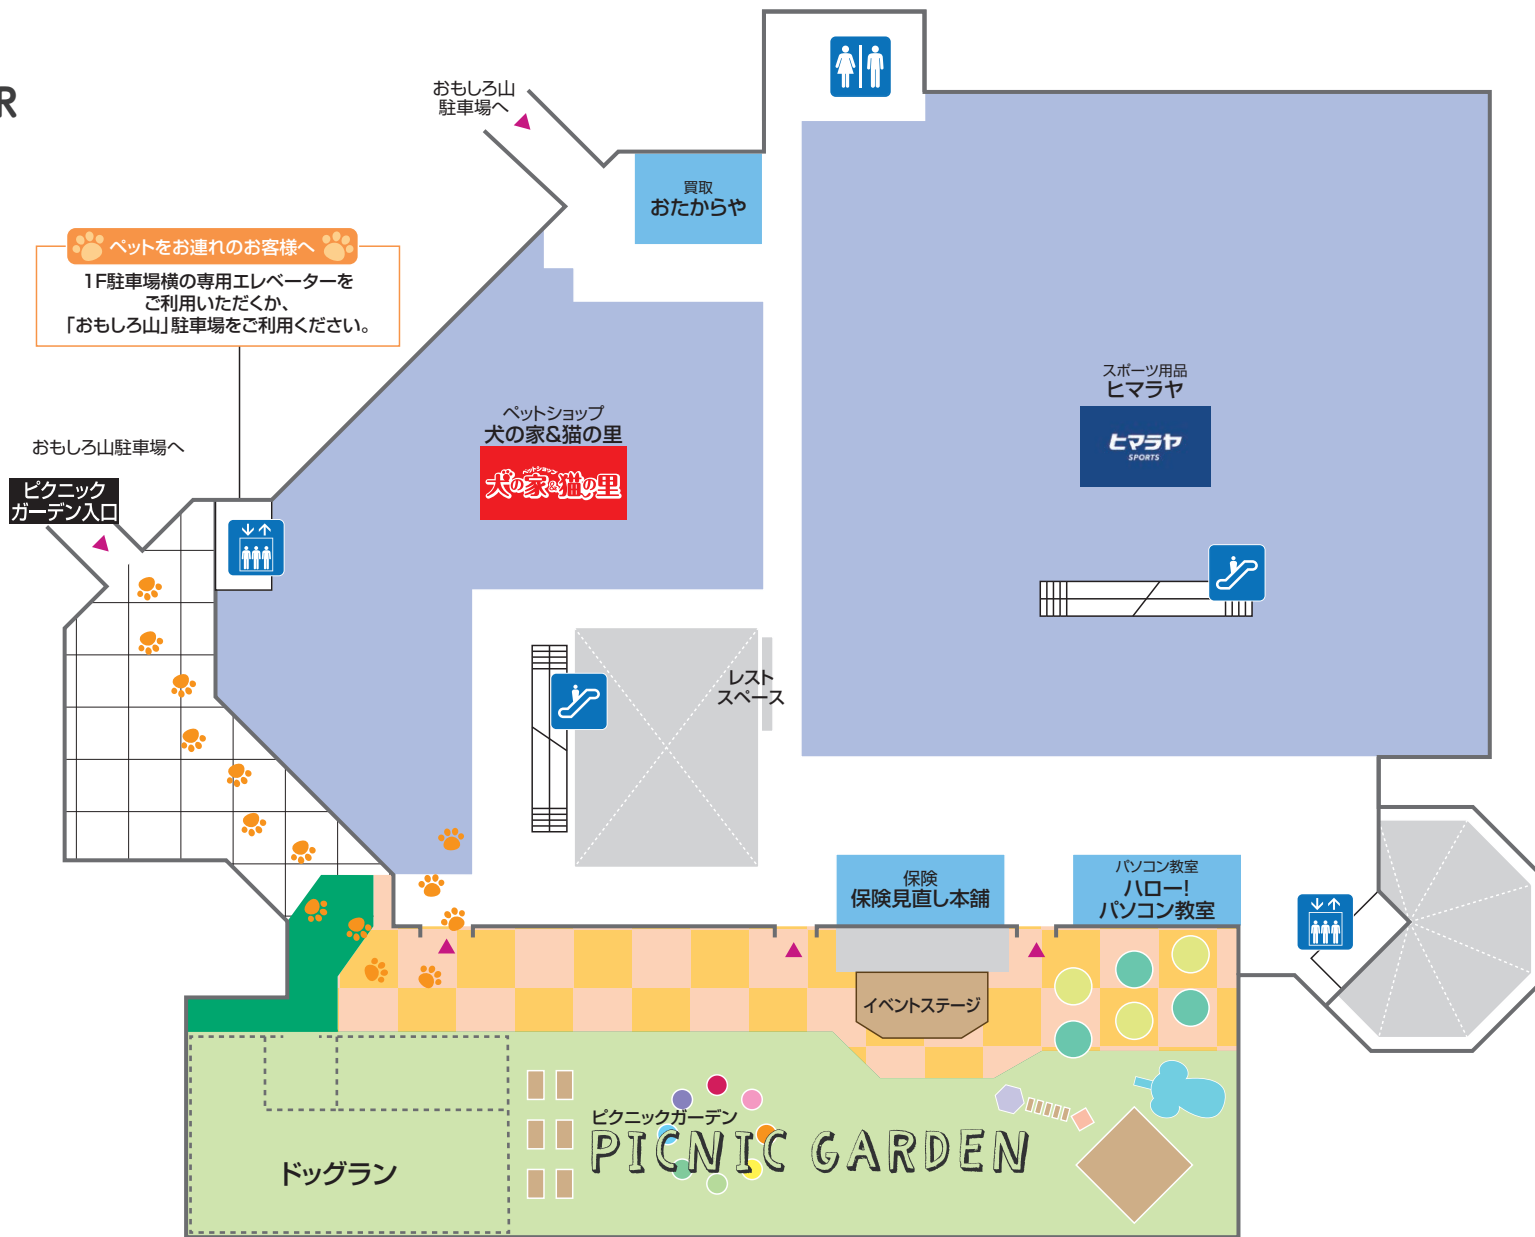

2 SECOND FLOOR

青字はイズミの直営売場です

ファッション ファッショングッズ 生活雑貨 サービス・クリニック レストラン・フード

トイレ・キッズトイレ エスカレーター エレベーター ATMキャッシュコーナー 階段 フリーWi-Fi レジ ゆめかステーション

3 THIRD FLOOR

青字はイズミの直営売場です

- ファッション
- ファッショングッズ
- 生活雑貨
- トイレ
- エスカレーター
- エレベーター
- 赤ちゃんの部屋・授乳室
- 階段
- レジ
- AED 自動体外式除細動器
- ゆめかステーション

4 FOURTH FLOOR

青字はイズミの直営売場です

ファッション 生活雑貨 サービス・クリニック

トイレ エスカレーター エレベーター ゆめかステーション

5 FIFTH FLOOR

🐾 ペットをお連れのお客様へ 🐾
 1F駐車場横の専用エレベーターを
 ご利用いただくか、
 「おもしろ山」駐車場をご利用ください。

おもしろ山駐車場へ

ピクニック
 ガーデン入口

ピクニックガーデン
PICNIC GARDEN

イベントステージ

生活雑貨 サービス・クリニック

🚻 トイレ 🪜 エスカレーター 🚶 エレベーター

6 SIXTH FLOOR

サービス・クリニック

トイレ

エスカレーター