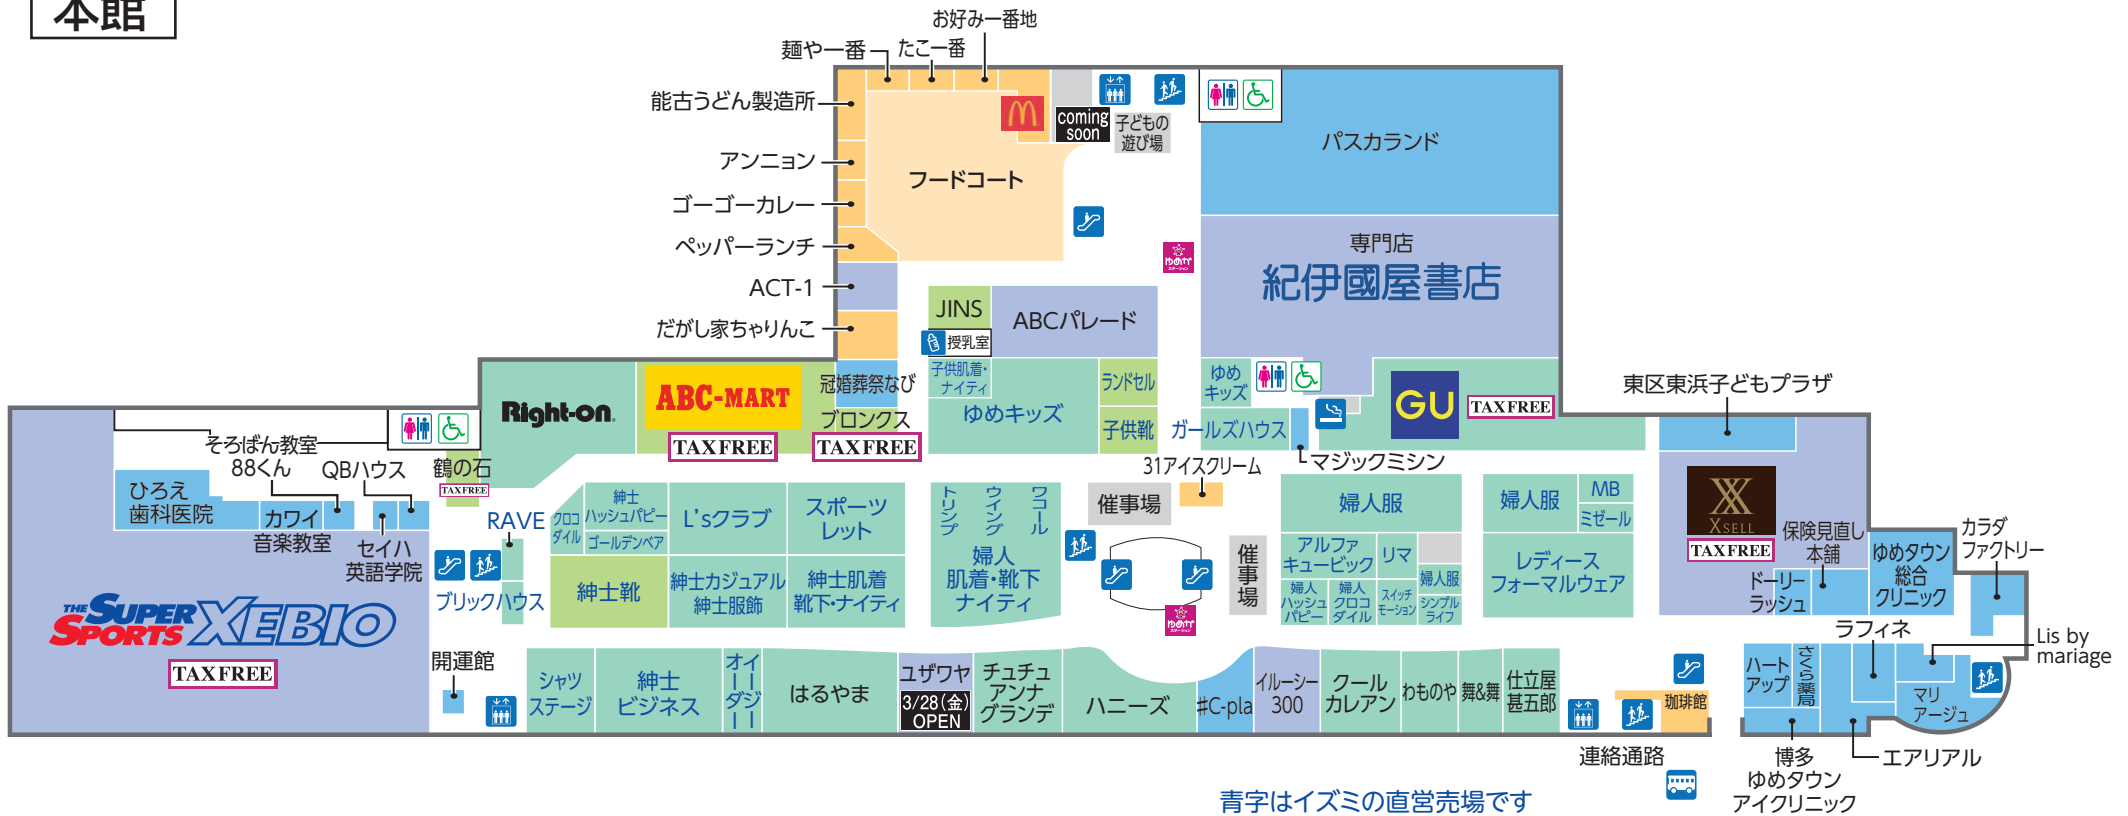

## 別館

## 本館

**駐車場 2320台**

タクシーのりばは  
**天神側入口**  
**香椎側入口**

国道 3号線

- ファッション
  - ファッショングッズ
  - サービス・クリニック
  - レストラン・フード
  - 生活雑貨
- 
- 🚻 トイレ
  - ♿ 多目的トイレ
  - 🚶 エスカレーター
  - 👤 エレベーター
  - 🪜 階段
  - 👛 コインロッカー
  - 🧊 冷蔵コインロッカー
  - 🚬 喫煙所
  - 🚕 タクシー乗り場
  - 🚌 バス乗り場
  - ☎ 公衆電話
  - 🚑 AED 自動体外式除細動器
  - 🏠 ゆめかステーション

# 2 SECOND FLOOR

## 本館

ファッション    ファッショングッズ    サービス・クリニック    レストラン・フード    生活雑貨

-  トイレ
-  多目的トイレ
-  エスカレーター
-  エレベーター
-  階段
-  バス乗り場
-  ゆめかステーション
-  授乳室
-  喫煙所