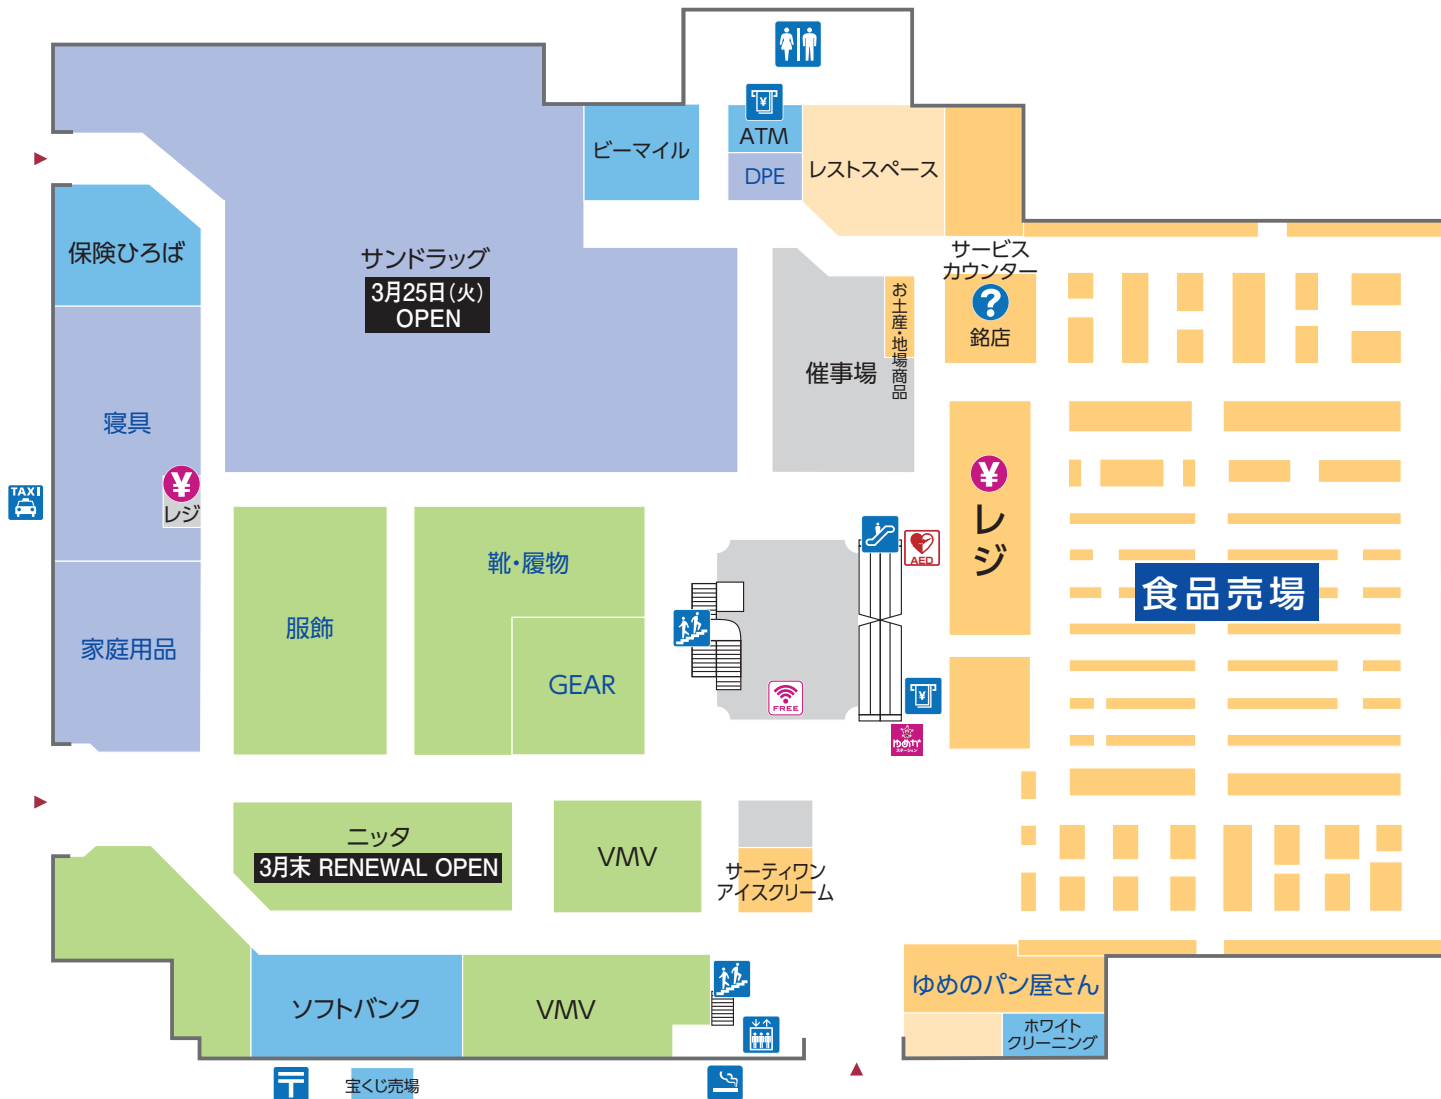

# 1 FIRST FLOOR

青字はイズミの直営売場です

ファッショングッズ サービス・クリニック レストラン・フード 生活雑貨

- トイレ
- エスカレーター
- エレベーター
- サービスカウンター
- ATMキャッシュコーナー
- 階段
- 郵便ポスト
- タクシー乗り場
- 喫煙所
- フリーWi-Fi
- レジ
- AED 自動体外式除細動器
- ゆめかステーション

# ゆめタウン益田のご案内

MAP

ゆめタウン全体  
MAP

番号	店舗名	業種	電話番号
1	ゆめタウン益田	ショッピングセンター	(0856)23-7800
2	とんどん	うどん	(0856)23-7833
3	サンキューカット	理容	(0856)23-7933
4			
5	メリィ・メリィ	美容室	(0856)23-7272
6	長崎ちゃんめん	ちゃんぽん	(0856)23-7887
7	ジュンテンドー	ホームセンター	(0856)91-1055
8	ケンタッキーフライドチキン	チキン・ファーストフード	(0856)31-2715
9	ガスト	ファミリーレストラン	(0856)31-2240
10	はるやま	スーツ・カジュアルウェア	(0856)22-8811
11	ヒマラヤ	スポーツウェア・用品	(0856)31-1605
12	イエローハット	カー用品	(0856)24-2220
13	ツインビクトリー	パチンコ	(0856)25-7711
14	ガリバー	中古車買取・販売・自動車保険	(0856)22-7771
15	ユニクロ	ファミリー	(0856)31-1751
16	モス&カフェ	ファーストフード	(0856)25-7252
17	せんたく屋さん	コインランドリー	
18	ジャスト	本・文具・雑貨	(0856)24-1515