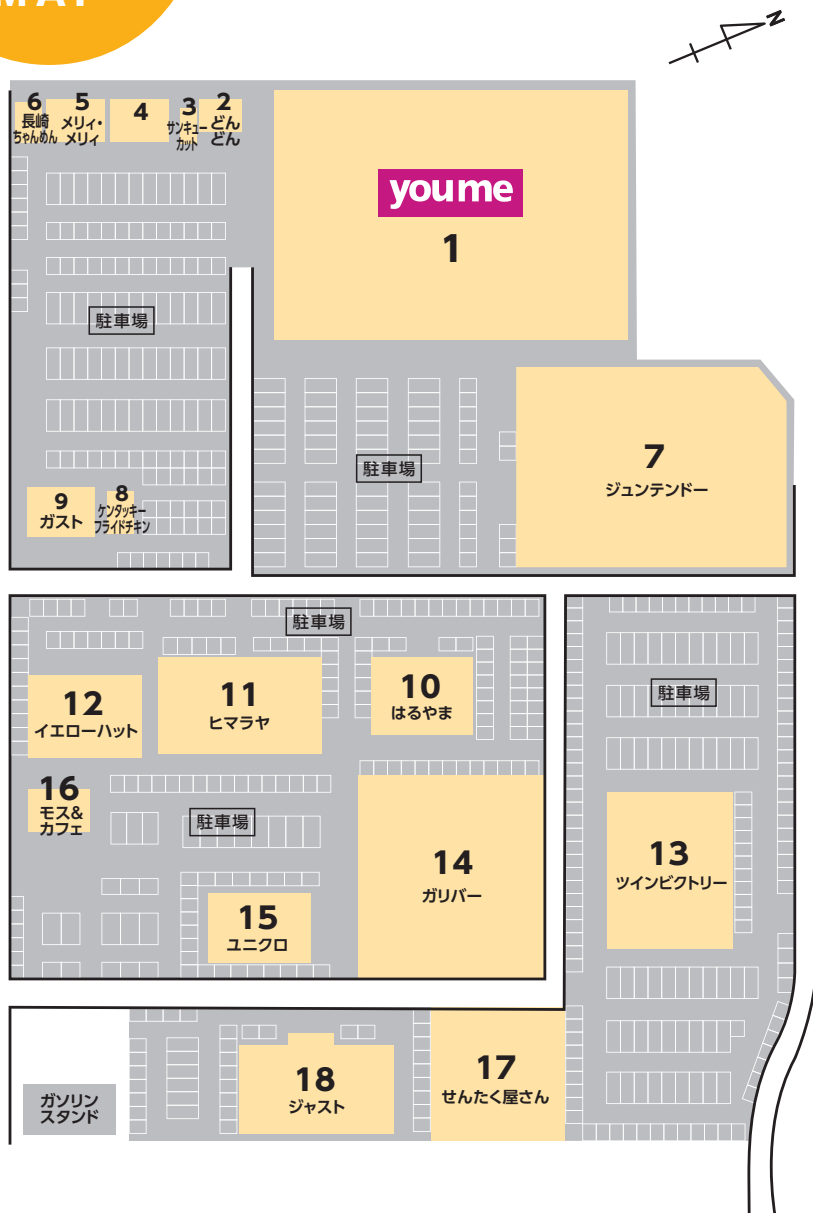

# 1 FIRST FLOOR

青字はイズミの直営売場です

ファッショングッズ サービス・クリニック レストラン・フード 生活雑貨

- トイレ
- エスカレーター
- エレベーター
- サービスカウンター
- ATMキャッシュコーナー
- 階段
- 郵便ポスト
- タクシー乗り場
- 喫煙所
- フリーWi-Fi
- レジ
- AED 自動体外式除細動器
- ゆめかステーション

# ゆめタウン益田のご案内

MAP

ゆめタウン全体  
MAP

番号	店舗名	業種	電話番号
1	ゆめタウン益田	ショッピングセンター	(0856)23-7800
2	とんどん	うどん	(0856)23-7833
3	サンキューカット	理容	(0856)23-7933
4			
5	メリィ・メリィ	美容室	(0856)23-7272
6	長崎ちゃんめん	ちゃんぽん	(0856)23-7887
7	ジュンテンドー	ホームセンター	(0856)91-1055
8	ケンタッキーフライドチキン	チキン・ファーストフード	(0856)31-2715
9	ガスト	ファミリーレストラン	(0856)31-2240
10	はるやま	スーツ・カジュアルウェア	(0856)22-8811
11	ヒマラヤ	スポーツウェア・用品	(0856)31-1605
12	イエローハット	カー用品	(0856)24-2220
13	ツインビクトリー	パチンコ	(0856)25-7711
14	ガリバー	中古車買取・販売・自動車保険	(0856)22-7771
15	ユニクロ	ファミリー	(0856)31-1751
16	モス&カフェ	ファーストフード	(0856)25-7252
17	せんたく屋さん	コインランドリー	
18	ジャスト	本・文具・雑貨	(0856)24-1515