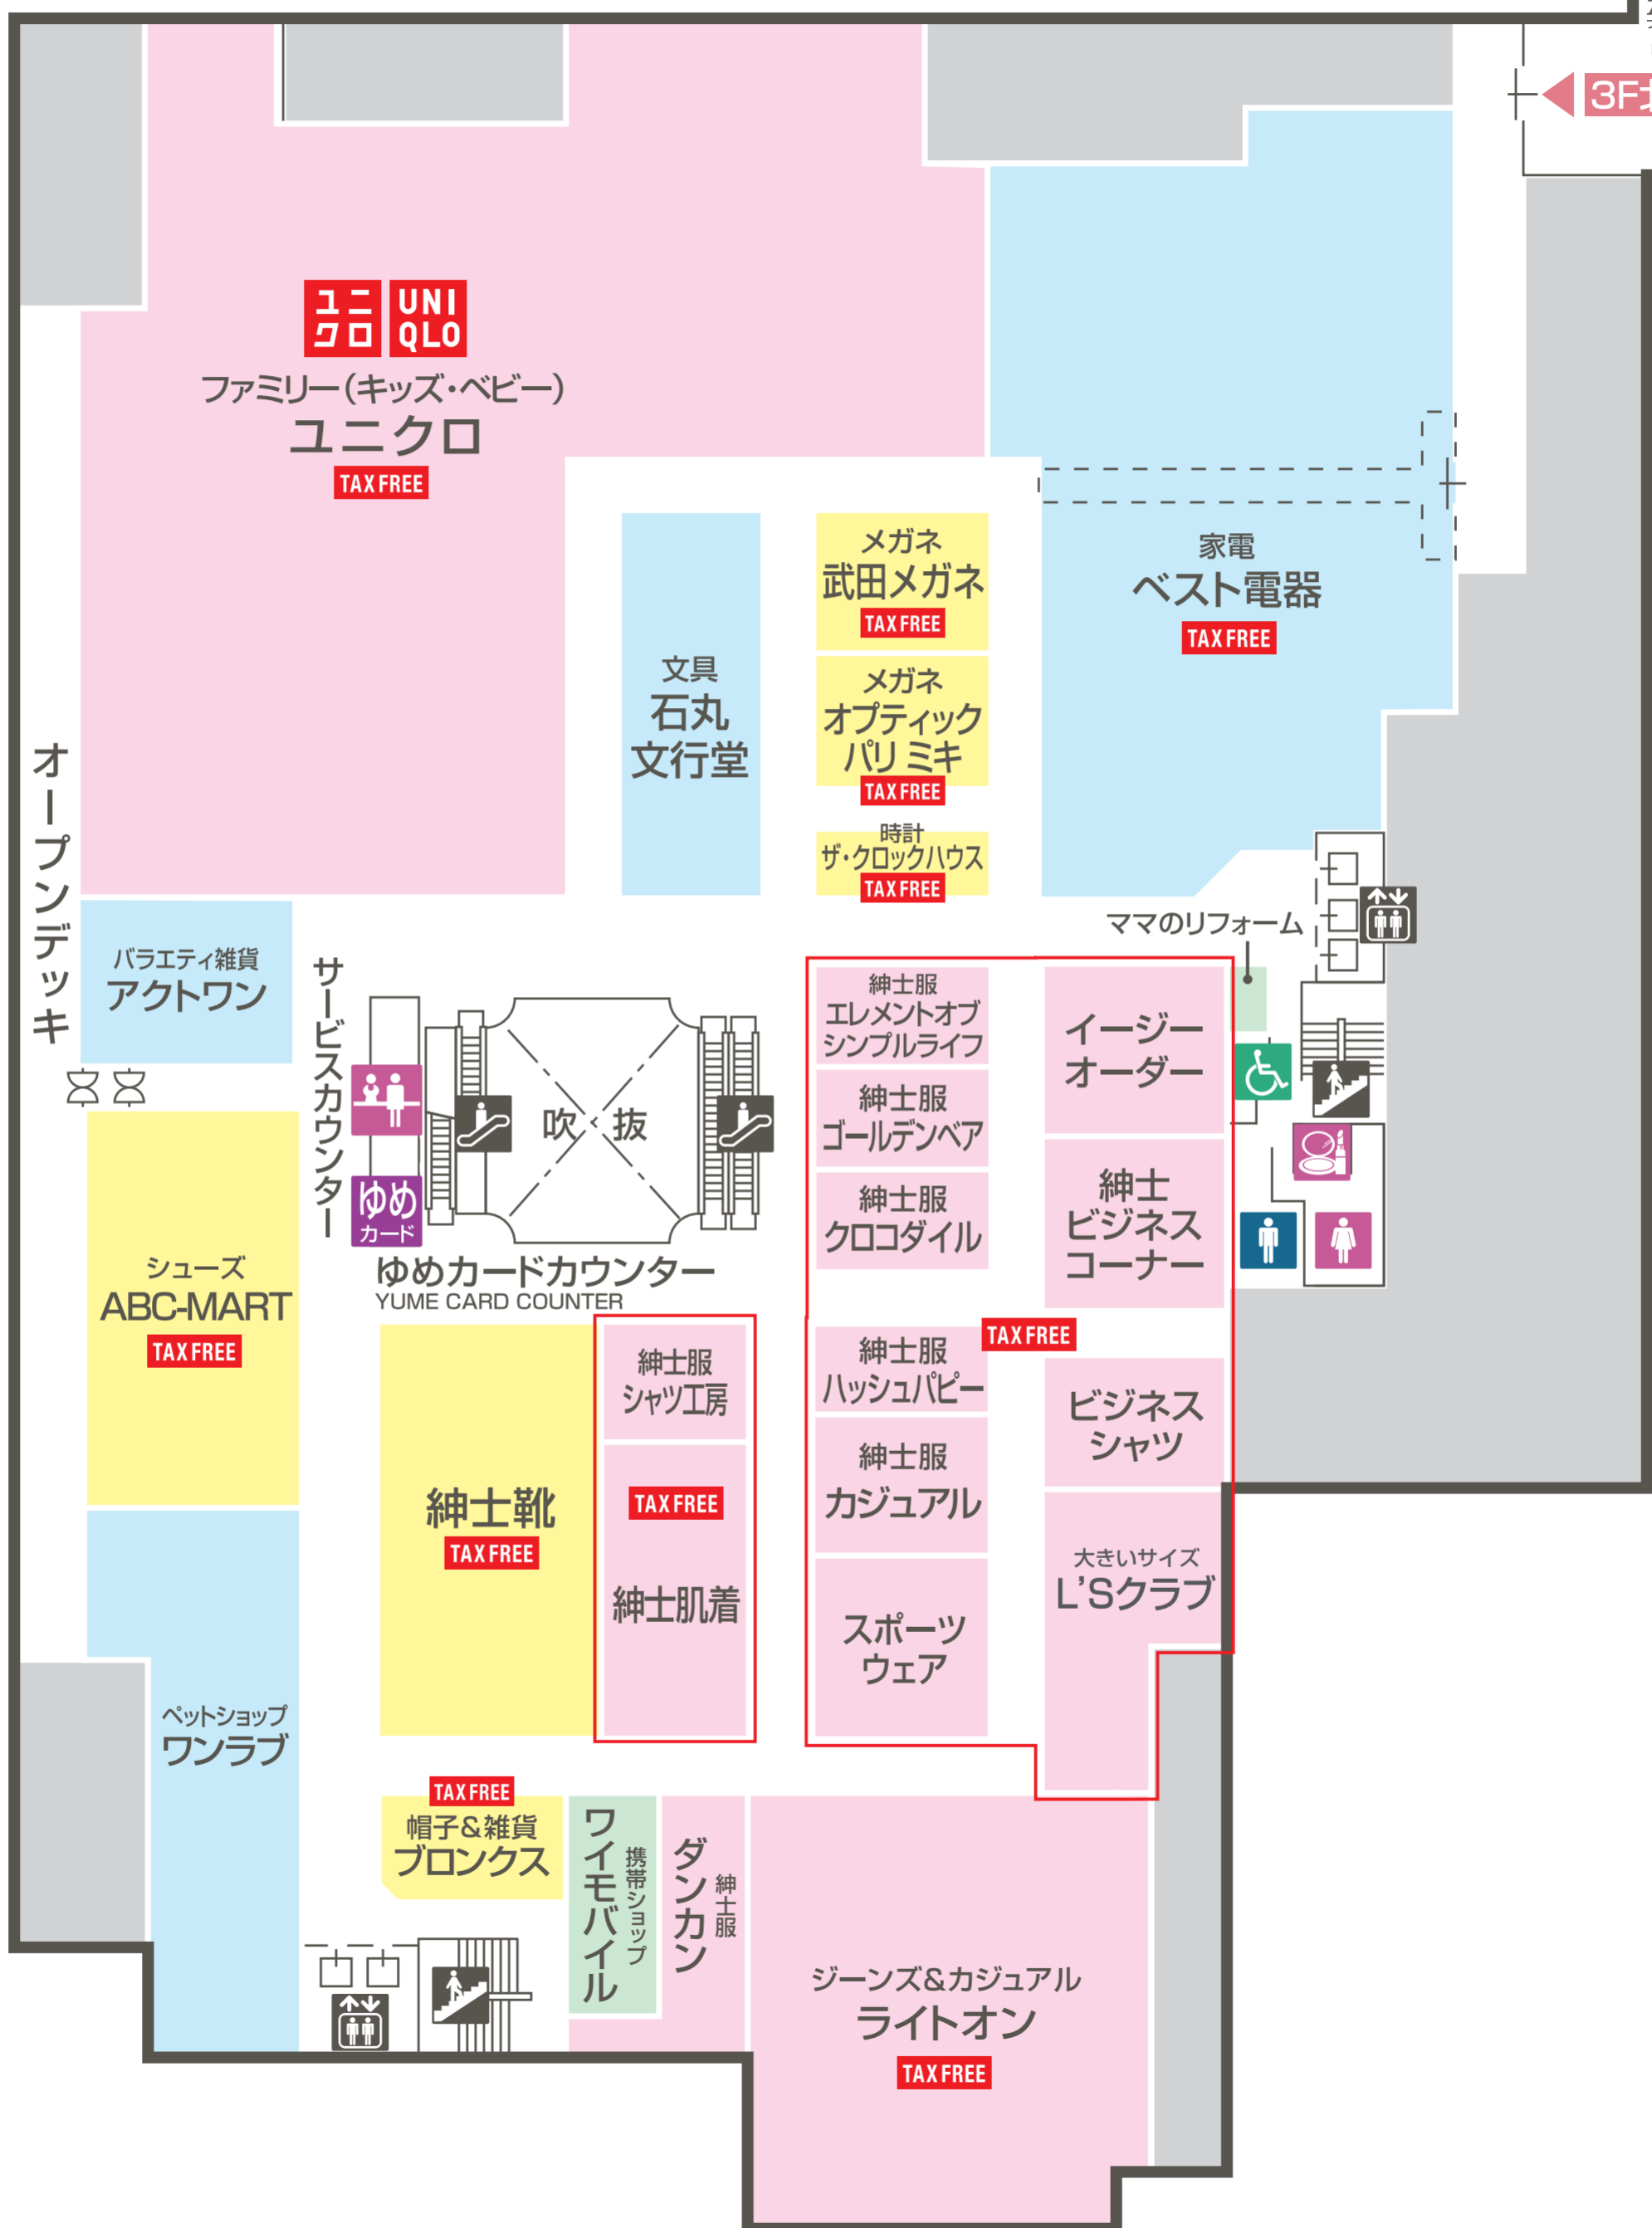

十八親和銀行  
長崎銀行  
ろうきん  
郵便貯金

バッグ・靴・キーサービス  
チャーリーハート

連絡通路  
エレベーター

3F北口