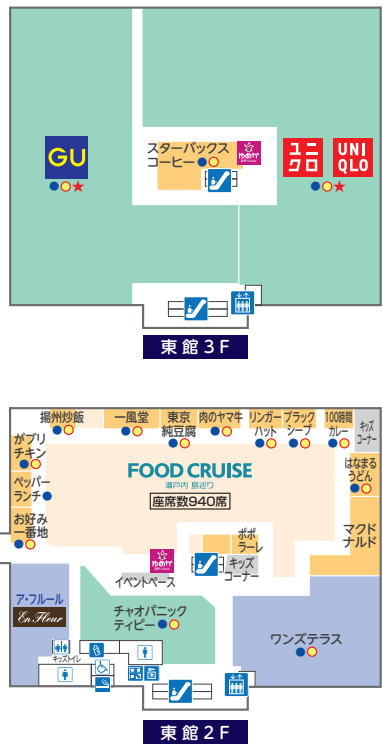

- ファッション
- ファッショングッズ
- サービス・クリニック
- レストラン・フード
- 生活雑貨

- 多目的トイレ
- トイレ
- 公衆電話
- タクシー乗り場
- エスカレーター
- 階段
- エレベーター
- コインロッカー
- AED
自動体外式除細動器
- サービスカウンター
- ゆめカードカウンター
- 冷蔵コインロッカー
- 現金自動預け払い機
- 楽天Edyチャージャー
- ゆめかステーション
- 照明写真機

3 THIRD FLOOR

- ファッション
- ファッショングッズ
- サービス・クリニック
- レストラン・フード
- 生活雑貨

- トイレ
- 多目的トイレ
- エスカレーター
- エレベーター
- 階段
- 赤ちゃんの部屋・授乳室
- 喫煙所
- コインロッカー
- 冷蔵コインロッカー
- ゆめかステーション