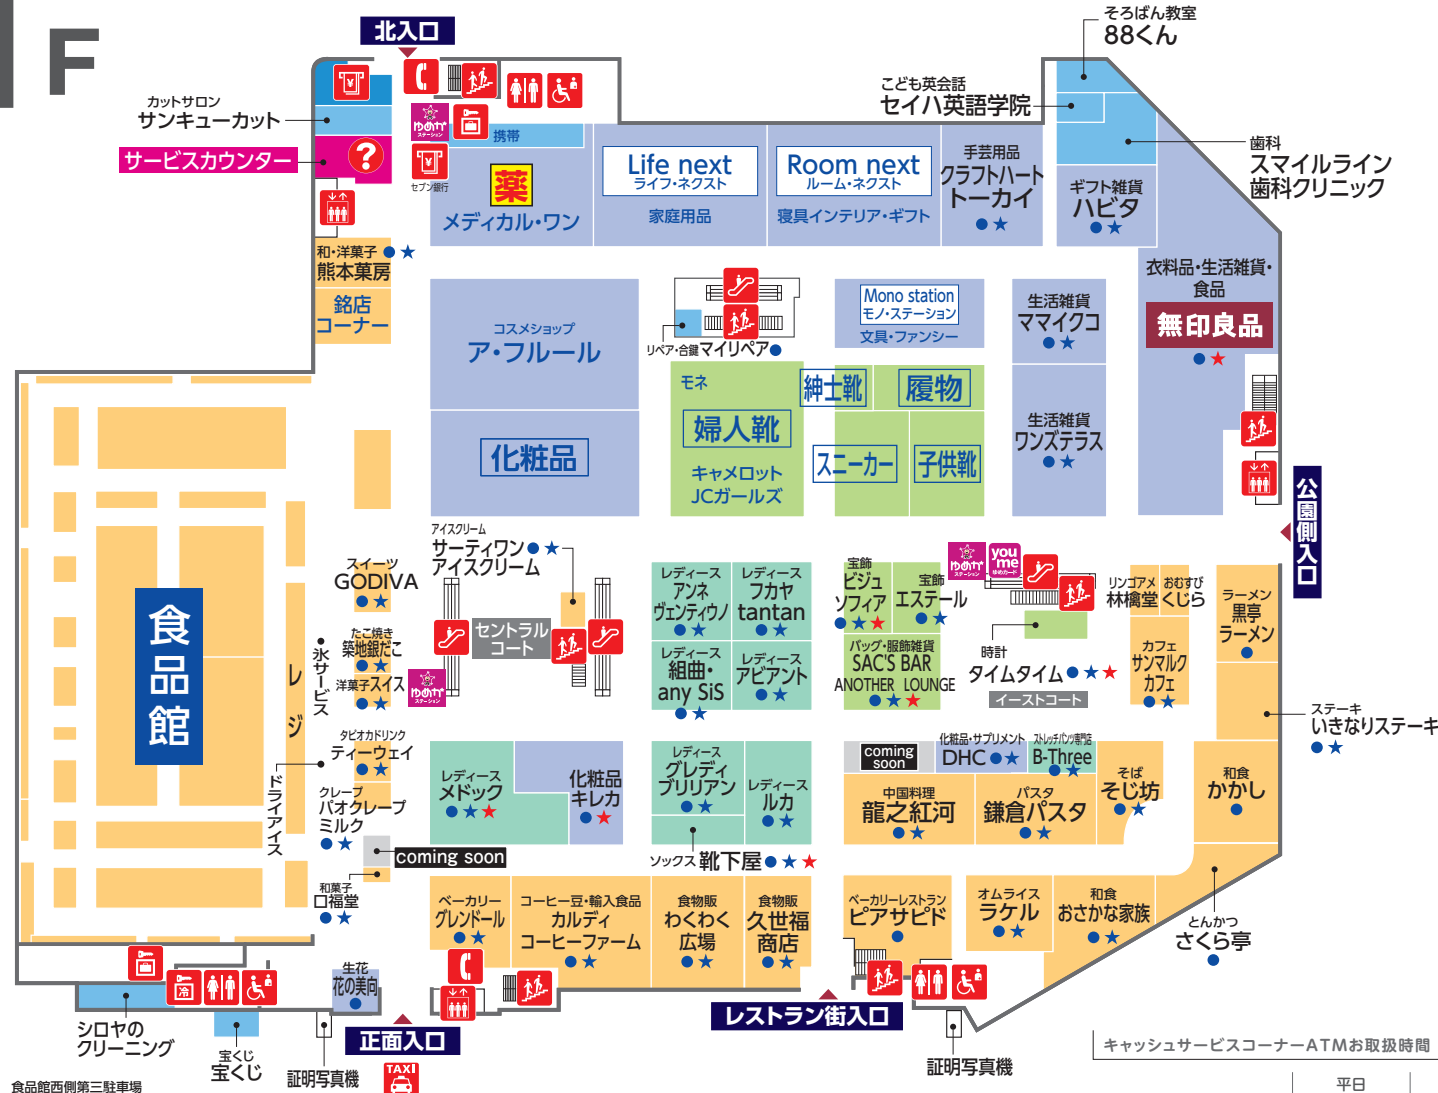

# 本館 1F

- ファッション
- ファッショングッズ
- サービス・クリニック
- レストラン・フード
- 生活雑貨

- ..... ゆめカードをご利用いただける専門店
- ..... 電子マネーゆめかをご利用いただける専門店
- ..... TAX FREE

- トイレ
- オストメイト対応多目的トイレ
- エスカレーター
- エレベーター
- 階段
- コインロッカー
- 冷蔵コインロッカー
- ATMキャッシュコーナー

- タクシー乗り場
- 公衆電話
- サービスカウンター
- ゆめカードカウンター
- ゆめかステーション

# 本館 2F

- ファッション
  - ファッショングッズ
  - サービス・クリニック
  - レストラン・フード
  - 生活雑貨
- ..... ゆめカードをご利用いただける専門店
  - ★ ..... 電子マネーゆめかをご利用いただける専門店
  - ★ ..... TAX FREE

- トイレ
- オストメイト対応多目的トイレ
- エスカレーター
- エレベーター
- 階段
- ATMキャッシュコーナー
- 赤ちゃんの部屋
- ゆめかステーション

# 南館 1F

- ファッション
- ファッショングッズ
- サービス・クリニック
- レストラン・フード
- 生活雑貨

- ..... ゆめカードをご利用いただける専門店
- ..... 電子マネーゆめかをご利用いただける専門店
- ..... TAX FREE

- トイレ
- オストメイト対応多目的トイレ
- エスカレーター
- エレベーター
- コインロッカー
- 階段
- ATMキャッシュコーナー
- 授乳室
- ゆめかステーション