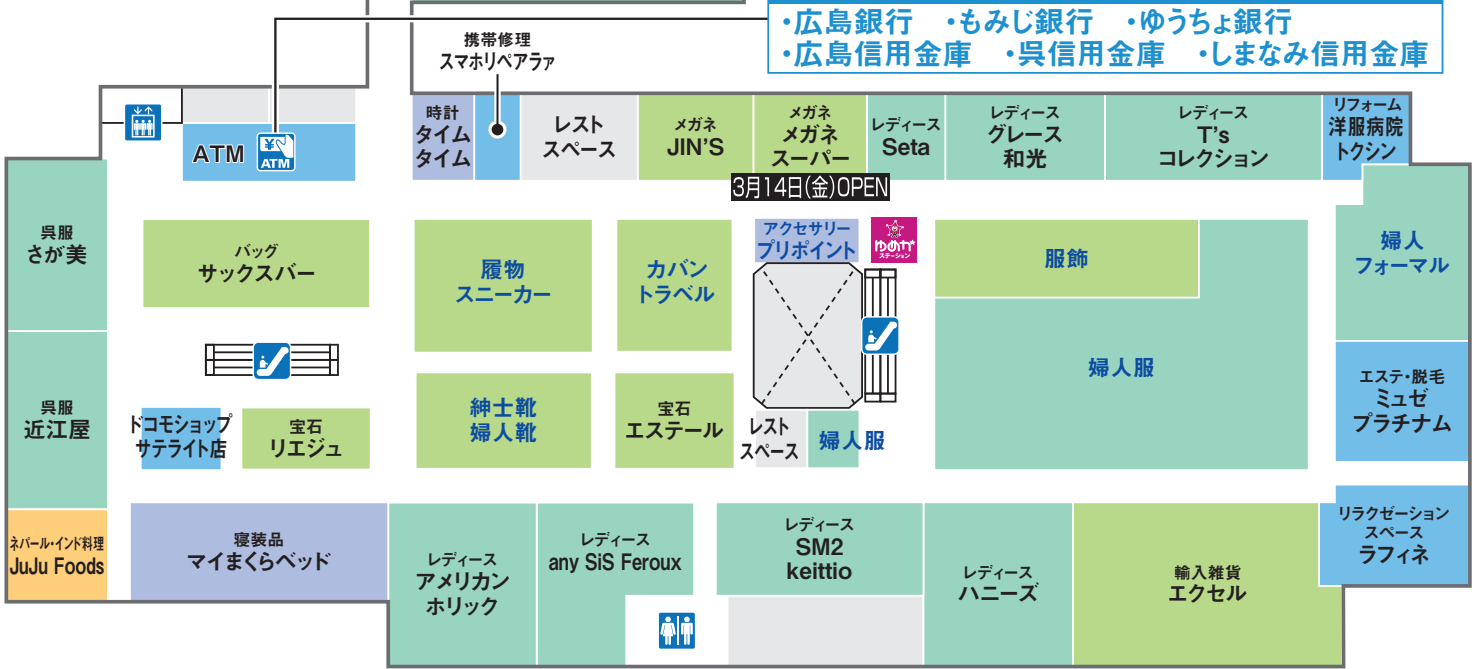

1 FIRST FLOOR

別館 HOME&LIFE
暮らしのコンビニ

ファッション ファッショングッズ サービス・クリニック レストラン・フード 生活雑貨

多目的トイレ

トイレ

公衆電話

コインロッカー

AED 自動体外式除細動器

サービスカウンター

喫煙所

ゆめかステーション

エレベーター

エレベーター

現金自動預け払い機

タクシー乗場

バス停

2 SECOND FLOOR

キャッシュサービスコーナー
 ・広島銀行 ・もみじ銀行 ・ゆうちょ銀行
 ・広島信用金庫 ・呉信用金庫 ・しまなみ信用金庫

- ファッション
- ファッショングッズ
- サービス・クリニック
- レストラン・フード
- 生活雑貨

- 多目的トイレ
- トイレ
- エスカレーター
- 階段
- エレベーター
- 現金自動預け払い機
- 赤ちゃんルーム
- ゆめかステーション

別館

本館

3 THIRD FLOOR

ファッション
 ファッショングッズ
 サービス・クリニック
 生活雑貨

トイレ

エスカレーター

エレベーター

4 FOURTH FLOOR

ファッション ファッショングッズ サービス・クリニック レストラン・フード 生活雑貨