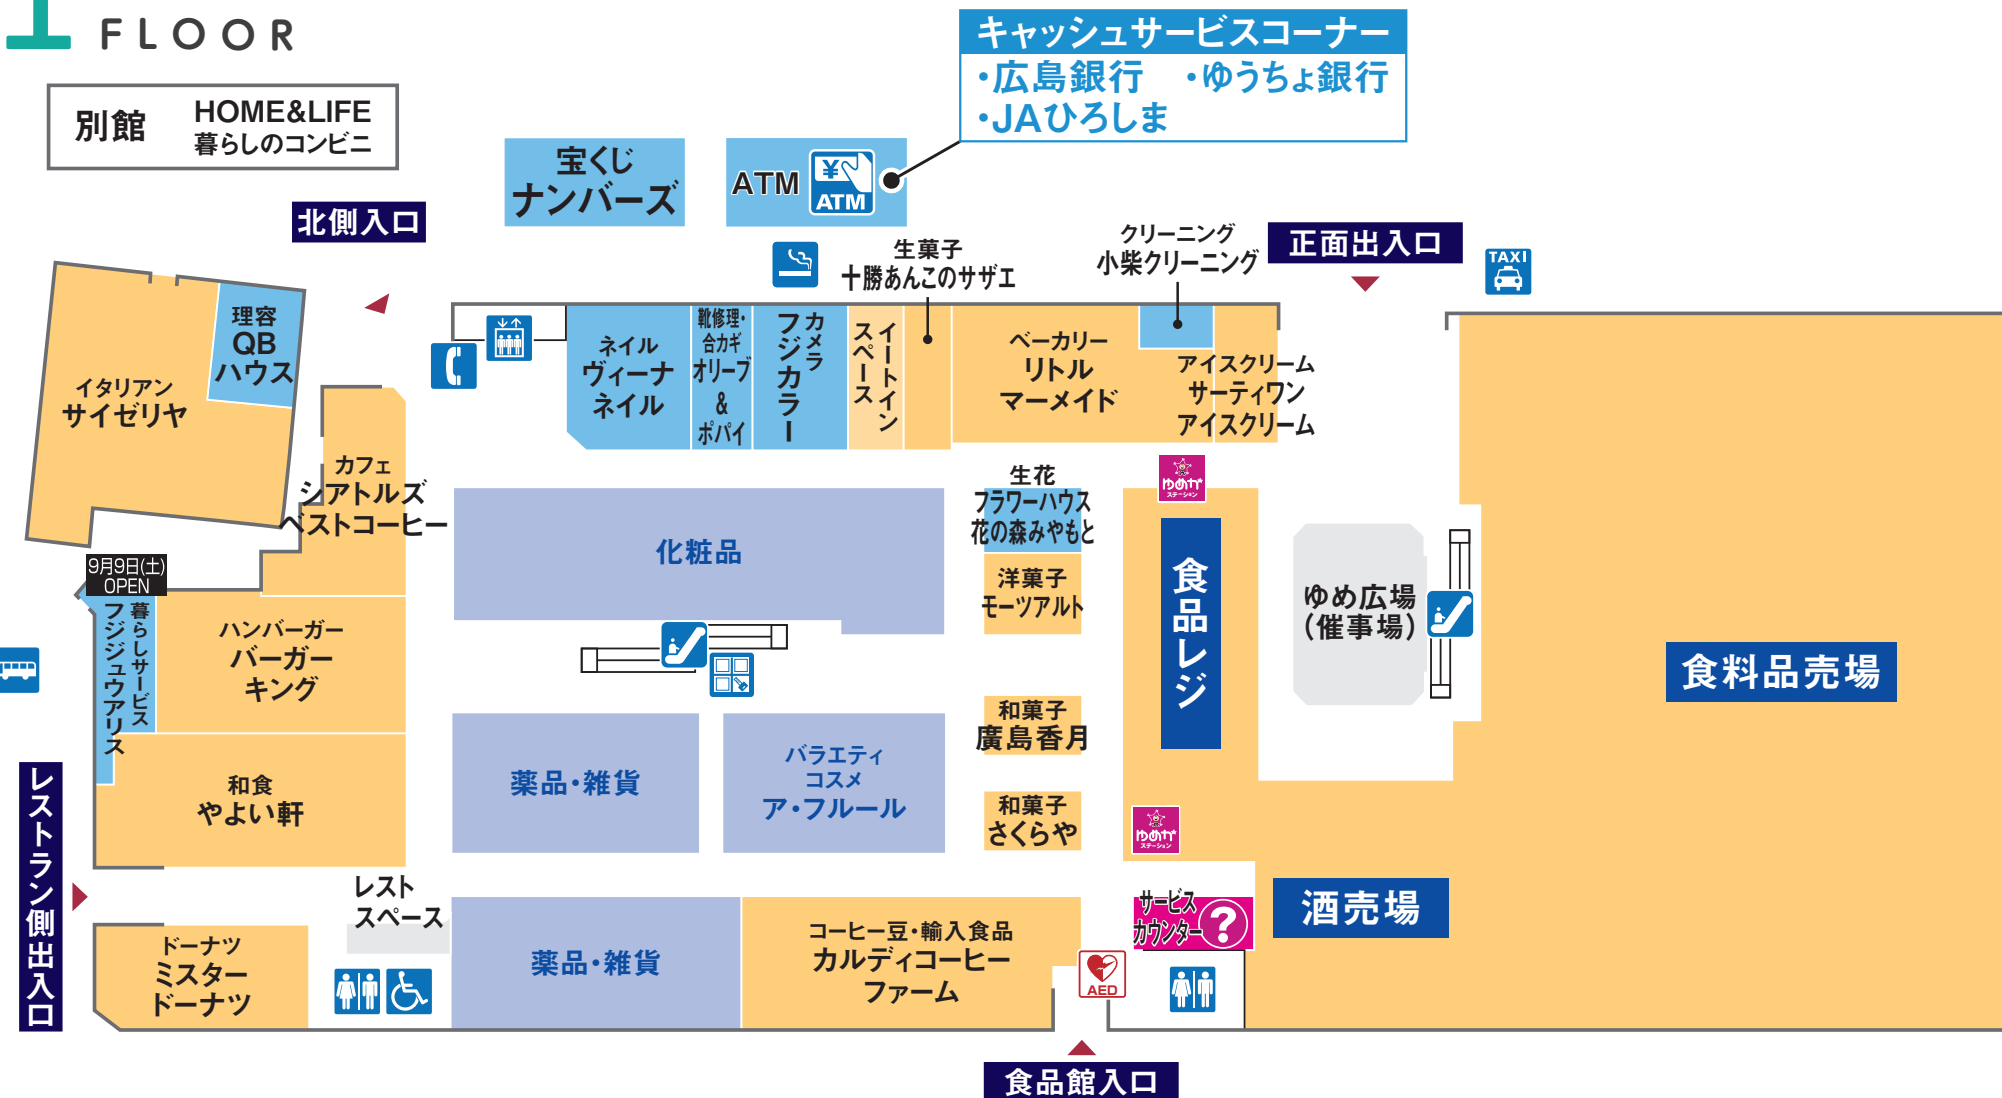

1 FIRST FLOOR

別館 HOME&LIFE
暮らしのコンビニ

ファッション ファッショングッズ サービス・クリニック レストラン・フード 生活雑貨

多目的トイレ

トイレ

公衆電話

コインロッカー

AED 自動体外式除細動器

サービスカウンター

喫煙所

ゆめかステーション

エレベーター

エレベーター

現金自動預け払い機

タクシー乗場

バス停

2 SECOND FLOOR

キャッシュサービスコーナー
 ・広島銀行 ・もみじ銀行 ・ゆうちょ銀行
 ・広島信用金庫 ・呉信用金庫 ・しまなみ信用金庫

- ファッション
- ファッショングッズ
- サービス・クリニック
- レストラン・フード
- 生活雑貨

- 多目的トイレ
- トイレ
- エスカレーター
- 階段
- エレベーター
- 現金自動預け払い機
- 赤ちゃんルーム
- ゆめかステーション

別館

本館

3 THIRD FLOOR

ファッション
 ファッショングッズ
 サービス・クリニック
 生活雑貨

トイレ

エスカレーター

エレベーター

4 FOURTH FLOOR

ファッション ファッショングッズ サービス・クリニック レストラン・フード 生活雑貨