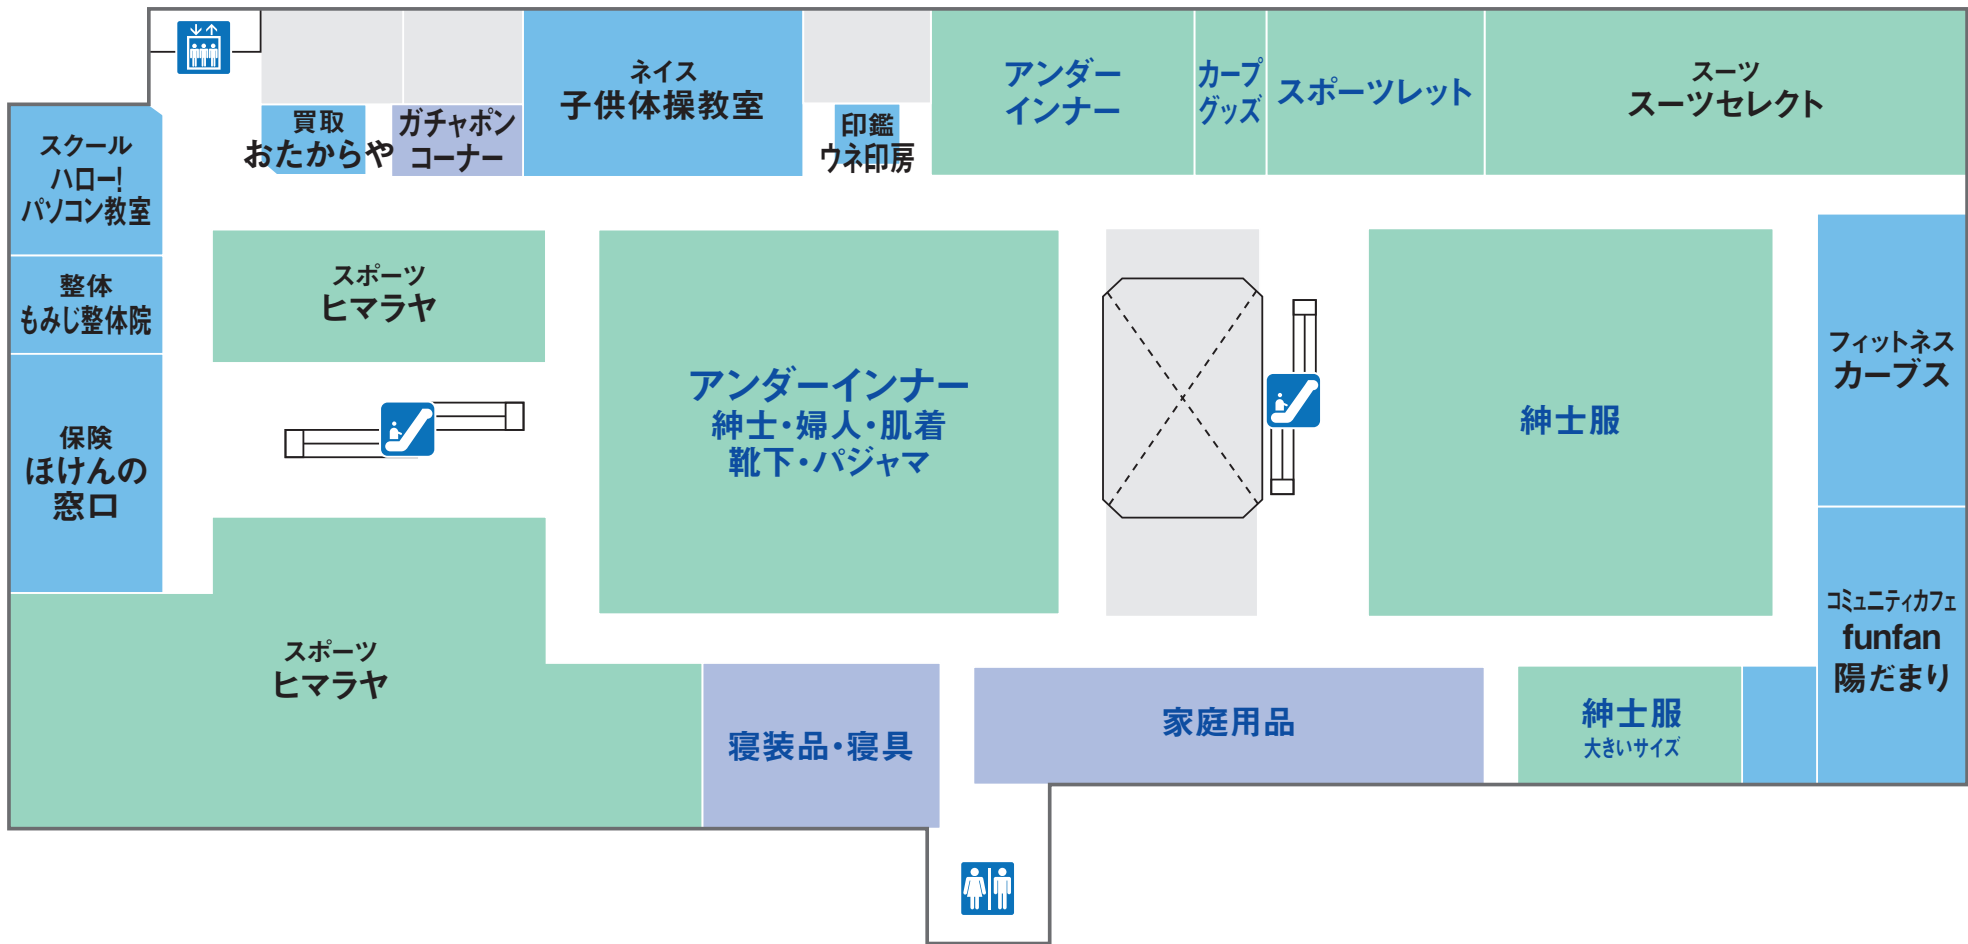

サービスカウンター

喫煙所

ゆめかステーション

エレベーター

エレベーター

現金自動預け払い機

タクシー乗場

バス停

2 SECOND FLOOR

キャッシュサービスコーナー
 ・広島銀行 ・もみじ銀行 ・ゆうちょ銀行
 ・広島信用金庫 ・呉信用金庫 ・しまなみ信用金庫

- ファッション
- ファッショングッズ
- サービス・クリニック
- レストラン・フード
- 生活雑貨

- 多目的トイレ
- トイレ
- エスカレーター
- 階段
- エレベーター
- 現金自動預け払い機
- 赤ちゃんルーム
- ゆめかステーション

別館

本館

3 THIRD FLOOR

ファッション
 ファッショングッズ
 サービス・クリニック
 生活雑貨

トイレ

エスカレーター

エレベーター

4 FOURTH FLOOR

ファッション ファッショングッズ サービス・クリニック レストラン・フード 生活雑貨

オストメイト対応多目的トイレ トイレ エスカレーター エレベーター 赤ちゃんルーム フリーWi-Fi