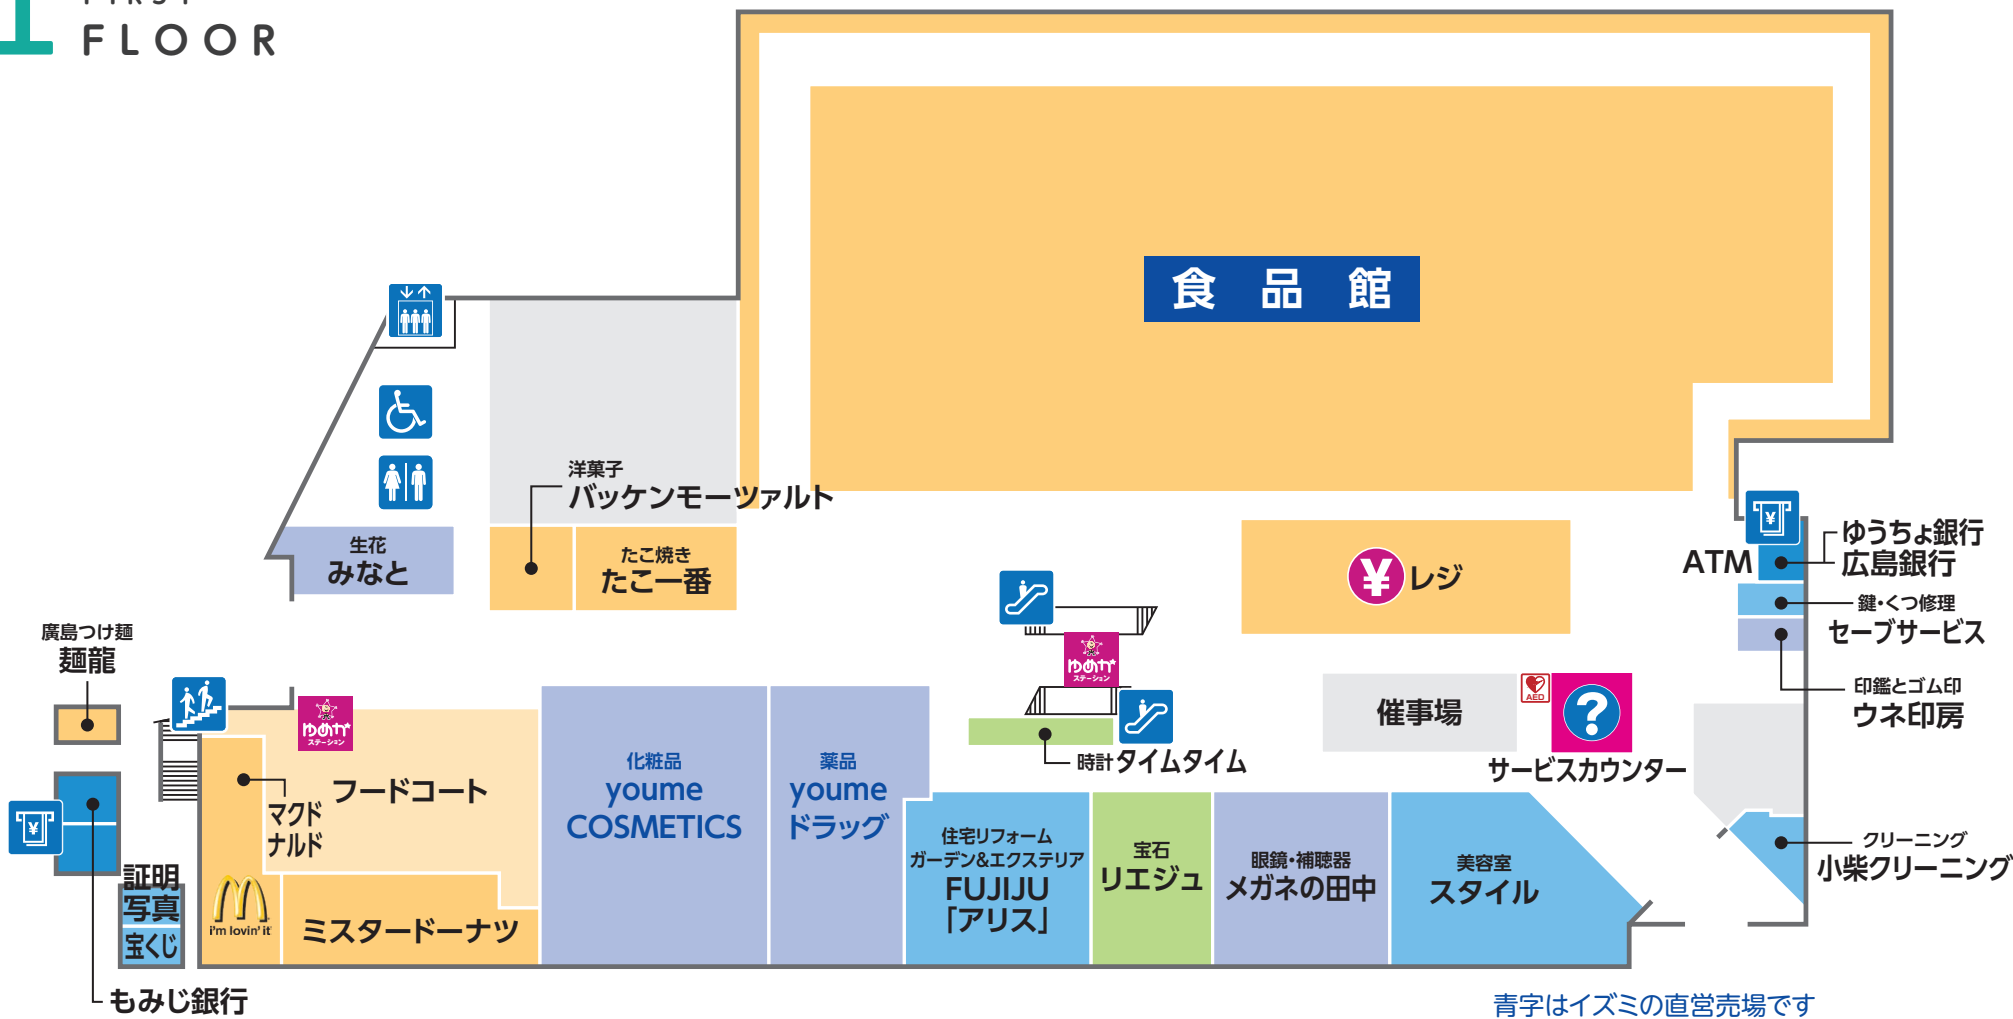

1 FIRST FLOOR

- | | | | |
|--------------|------------|------------------|-----------|
| ファッショングッズ | サービス・クリニック | レストラン・フード | 生活雑貨 |
| トイレ | 多目的トイレ | エスカレーター | エレベーター |
| ATMキャッシュコーナー | 階段 | レジ | サービスカウンター |
| | | AED
自動体外式除細動器 | ゆめかステーション |

2 SECOND FLOOR

青字はイズミの直営売場です

ファッション ファッショングッズ サービス・クリニック 生活雑貨

トイレ

エスカレーター

エレベーター

階段

レジ

ゆめかステーション

授乳室