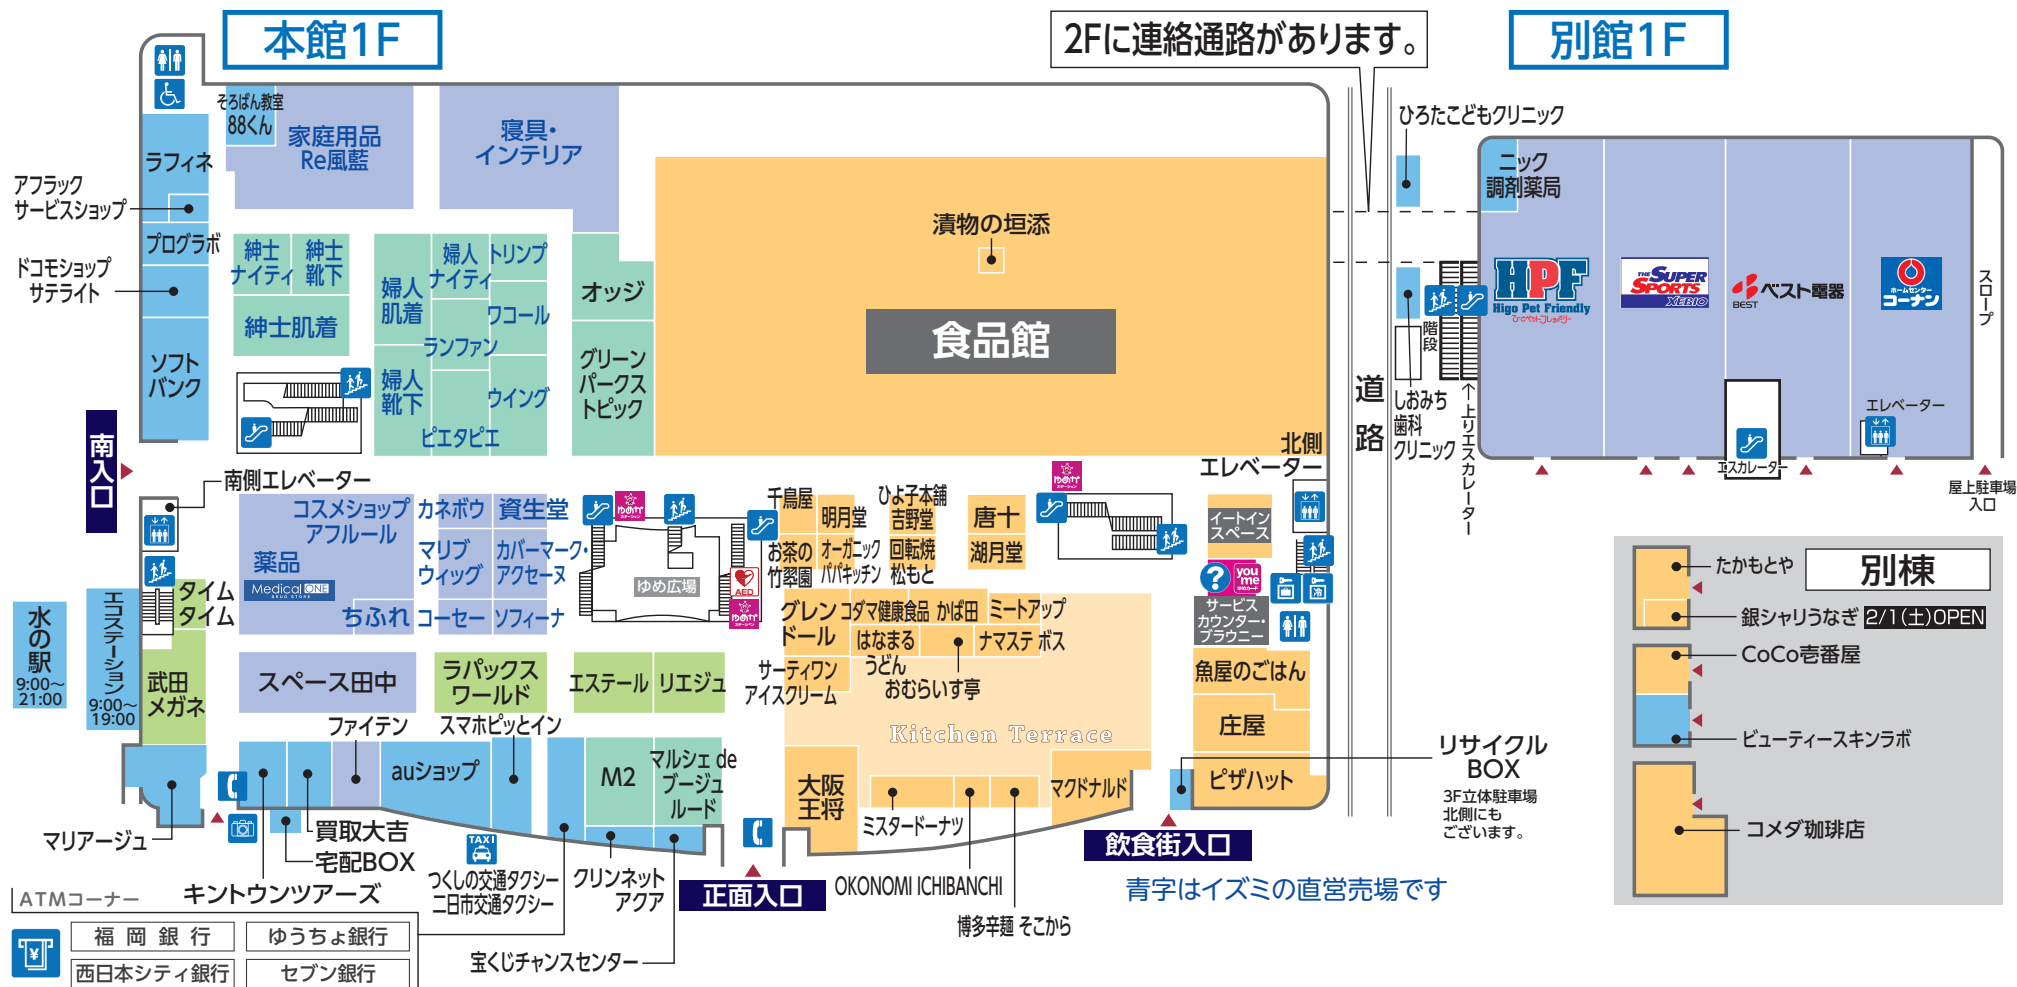

1 FIRST FLOOR

ファッション ファッショングッズ 生活雑貨 サービス・クリニック レストラン・フード

- | | | | | | | | | |
|-------|---------|-----------|------------------|-----------|------------|-----------|--------------|------|
| トイレ | 多目的トイレ | 階段 | エレベーター | エスカレーター | コインロッカー | 冷蔵コインロッカー | ATMキャッシュコーナー | 公衆電話 |
| 証明写真機 | タクシー乗り場 | サービスカウンター | AED
自動体外式除細動器 | ゆめかステーション | ゆめカードカウンター | | | |