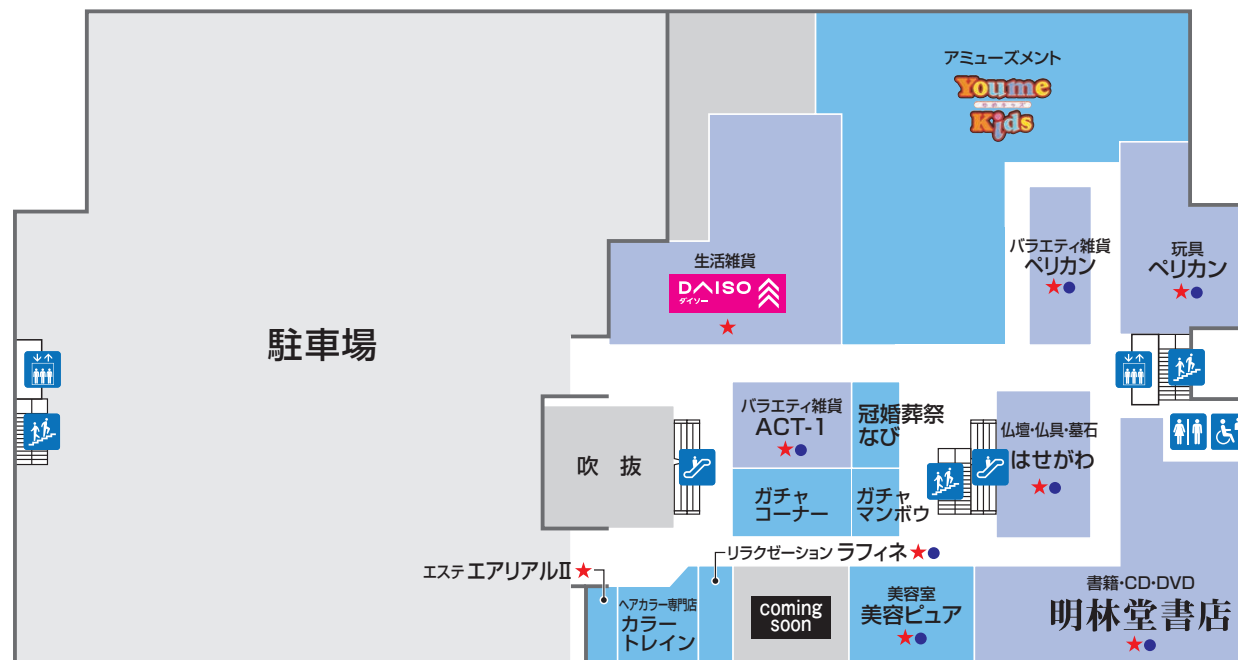

ファッション    ファッショングッズ    サービス・クリニック    レストラン・フード    生活雑貨

- トイレ
- オストメイト対応  
多目的トイレ
- エスカレーター
- エレベーター
- サービスカウンター
- ATMキャッシュコーナー
- 階段
- 公衆電話
- タクシー乗り場
- 喫煙所
- 郵便ポスト
- レジ
- TAX FREE

# 2 SECOND FLOOR

青字はイズミの直営売場です

- ★ ..... ゆめカードをご利用いただける専門店
- ..... 電子マネーゆめかをご利用いただける専門店

ファッション    ファッショングッズ    サービス・クリニック    レストラン・フード    生活雑貨

トイレ   
 オストメイト対応 多目的トイレ   
 エスカレーター   
 エレベーター   
 階段   
 赤ちゃんの部屋   
 公衆電話   
 レジ   
 TAX FREE

# 3 THIRD FLOOR

青字はイズミの直営売場です

- ★ ..... ゆめカードをご利用いただける専門店
- ..... 電子マネーゆめかをご利用いただける専門店

■ サービス・クリニック   ■ 生活雑貨

- トイレ
- オストメイト対応 多目的トイレ
- エスカレーター
- エレベーター
- 階段