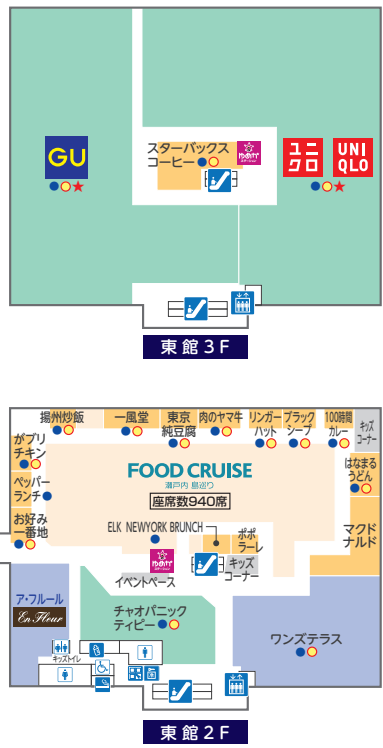

- ファッション
- ファッショングッズ
- サービス・クリニック
- レストラン・フード
- 生活雑貨

- 多目的トイレ
- トイレ
- 公衆電話
- タクシー乗り場
- エスカレーター
- 階段
- エレベーター
- コインロッカー
- AED
自動体外式除細動器
- サービスカウンター
- ゆめカードカウンター
- 冷蔵コインロッカー
- 現金自動預け払い機
- 楽天Edyチャージャー
- ゆめかステーション
- 照明写真機

3 THIRD FLOOR

- ファッション
- ファッショングッズ
- サービス・クリニック
- レストラン・フード
- 生活雑貨

- トイレ
- 多目的トイレ
- エスカレーター
- エレベーター
- 階段
- 赤ちゃんの部屋・授乳室
- 喫煙所
- コインロッカー
- 冷蔵コインロッカー
- ゆめかステーション