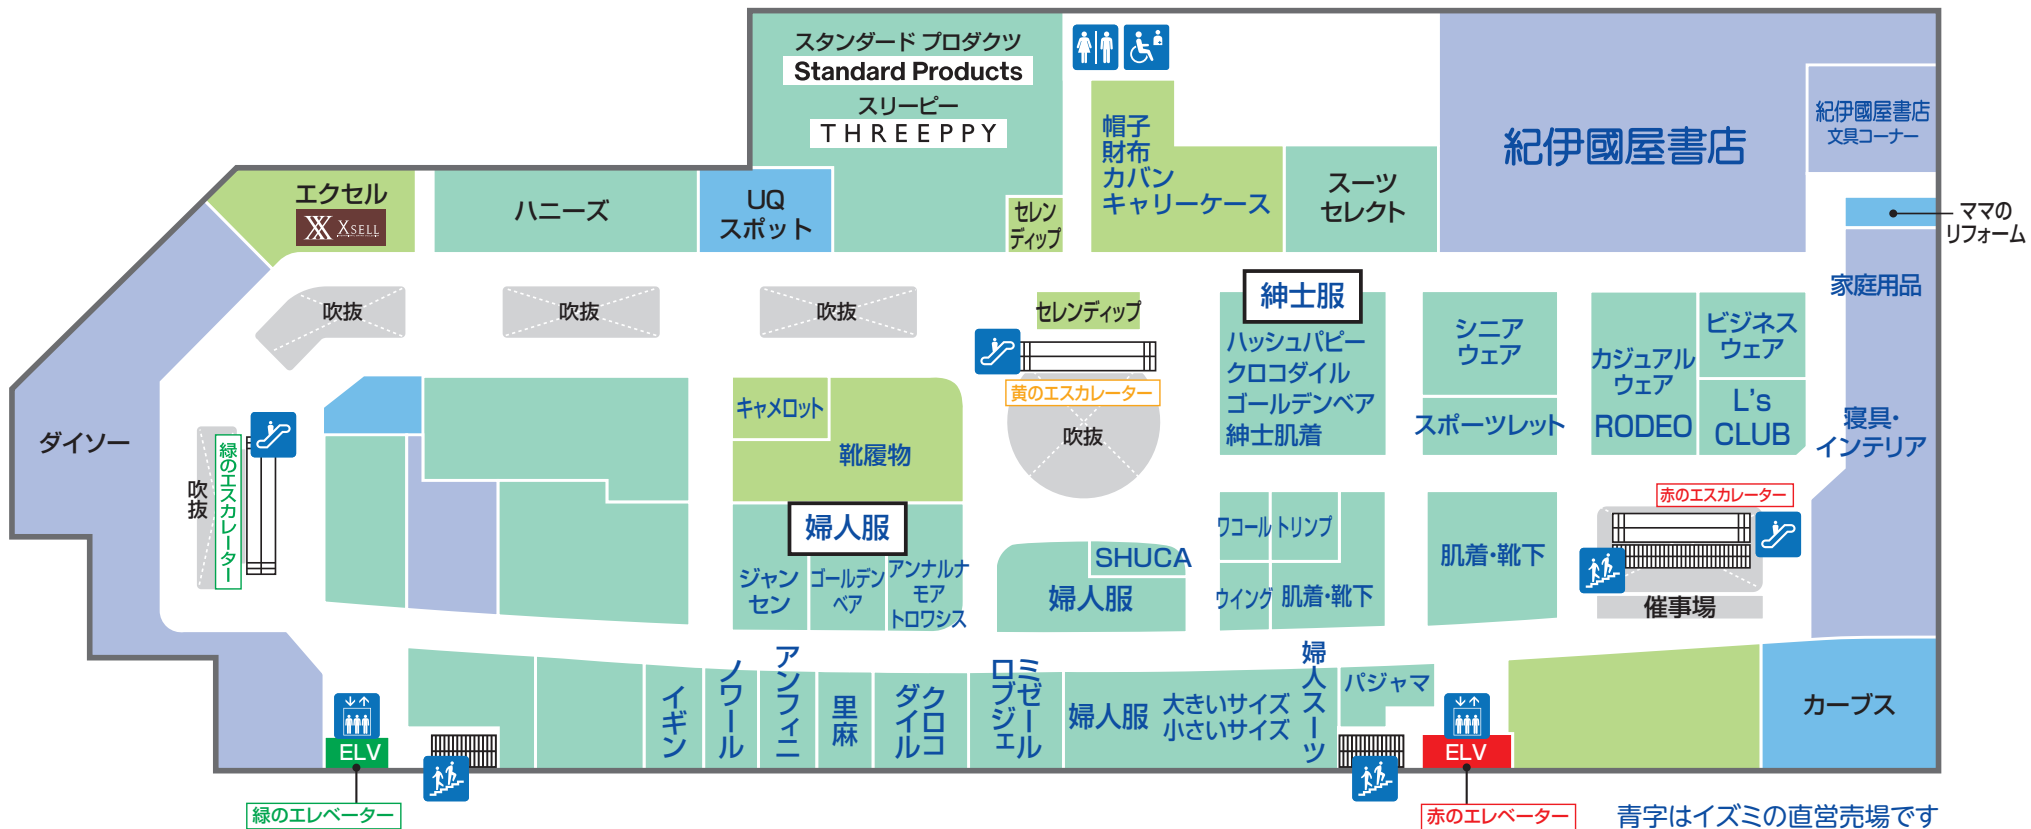

1 FIRST FLOOR

サービスカウンター

- ① 売場のご案内
- ② 館内呼び出し
- ③ 迷子さんの対応
- ④ 拾得物の承り
- ⑤ 領収書の発行
- ⑥ 商品券・切手・印紙類の販売
- ⑦ ギフト包装の承り
- ⑧ お買い上げ商品配達承り
- ⑨ カラー・白黒コピー(有料)

	ファッション		ファッショングッズ		サービス・クリニック		レストラン・フード		生活雑貨
--	--------	--	-----------	--	------------	--	-----------	--	------

	トイレ		オストメイト対応 多目的トイレ		エスカレーター		エレベーター		コインロッカー		冷蔵コインロッカー		サービスカウンター		ATMキャッシュコーナー		階段		公衆電話
	タクシー乗り場		AED 自動体外式除細動器		Edyチャージャー		証明写真機												

2 SECOND FLOOR

ファッション
 ファッショングッズ
 サービス・クリニック
 レストラン・フード
 生活雑貨

♿ トイレ
 ♿ オストメイト対応 多目的トイレ
 👉 エスカレーター
 👆 エレベーター
 👣 階段

3 THIRD FLOOR

 ファッション
 ファッショングッズ
 サービス・クリニック
 レストラン・フード
 生活雑貨

トイレ
 オストメイト対応
多目的トイレ
 エスカレーター
 エレベーター
 コインロッカー
 階段
 喫煙所
 AED
自動体外式除細動器
 赤ちゃんの部屋