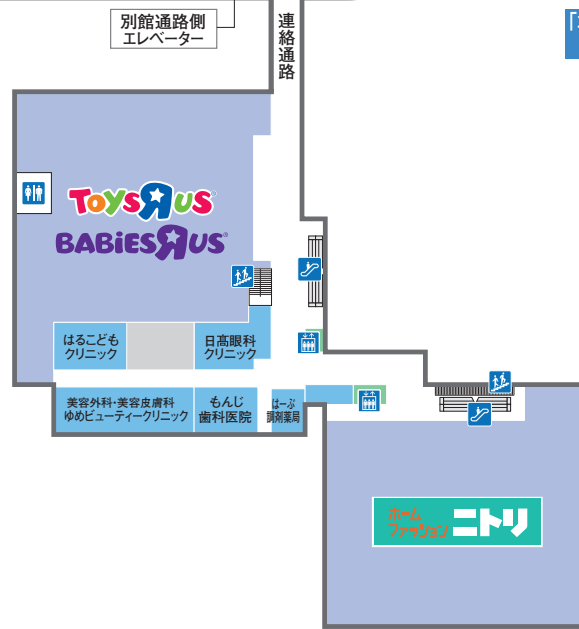

1 FIRST FLOOR

青字はイズミの直営売場です

- ファッション
- ファッショングッズ
- 生活雑貨
- サービス・クリニック
- レストラン・フード

- トイレ
- 多目的トイレ
- エレベーター
- エスカレーター
- 階段
- ATMキャッシュコーナー
- コインロッカー
- 冷蔵コインロッカー
- 公衆電話
- ゆめかステーション
- セブン銀行ATM
- バス乗り場

別館

セブン銀行営業時間

2 SECOND FLOOR

青字はイズミの直営売場です

本館

別館

- ファッション
- ファッショングッズ
- 生活雑貨
- サービス・クリニック
- レストラン・フード

- トイレ
- 多目的トイレ
- エレベーター
- エスカレーター
- 階段
- 赤ちゃんの部屋
- ゆめかステーション

クリニックゾーン

病院名	受付時間	休診日
はーぶ調剤薬局	① 9:45~13:00 14:30~19:30	お盆・年末年始
	② 9:45~13:00 14:30~18:30	
	③ 10:00~13:00 14:30~18:30	
	④ 9:45~14:00 15:00~19:30	
はるこどもクリニック	① 9:45 ~ 12:45	水曜日 午後 木曜日
	② 17:00 ~ 19:30	
	③ 9:45~12:45 15:00~18:45	
日高眼科クリニック	① 10:00~13:00 14:30~18:30	お盆・年末年始
	② 10:00~13:00 15:00~19:30	
	③ 10:00~13:00 15:00~19:30 <small>*コンタクトレンズ、眼鏡の調整の受付は30分前まで</small>	
もんじ歯科医院	① 9:30~13:00 14:00~18:00	木曜日 お盆・年末年始
	② 9:30~13:00 14:00~18:00	
	③ 10:00~15:00	
ゆめビューティークリニック	① 11:00 ~ 19:00	水曜日 お盆・年末年始