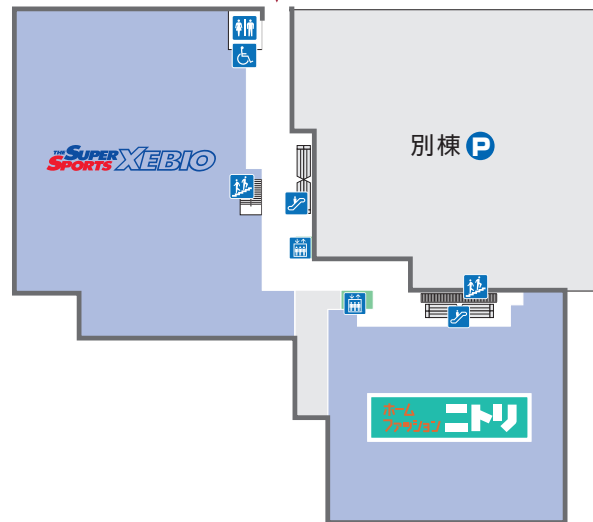

1 FIRST FLOOR

青字はイズミの直営売場です

- ファッション
- ファッショングッズ
- 生活雑貨
- サービス・クリニック
- レストラン・フード

- トイレ
- 多目的トイレ
- エレベーター
- エスカレーター
- 階段
- ATMキャッシュコーナー
- コインロッカー
- 冷蔵コインロッカー
- 公衆電話
- ゆめかステーション
- セブン銀行ATM
- バス乗り場

別館

セブン銀行営業時間

平日	9:30~21:00
土・日・祝	9:30~21:00

キャッシュサービスコーナー営業時間

	平日	土・日・祝
福岡銀行	9:30~21:00	9:30~21:00
筑邦銀行	9:30~21:00	9:30~21:00
JAくるめ	9:30~21:00	9:30~19:00
筑後信用金庫	9:30~21:00	9:30~21:00
ゆうちょ銀行	9:30~21:00	9:30~21:00
西日本シティ銀行	9:30~21:00	9:30~21:00

2 SECOND FLOOR

青字はイズミの直営売場です

本館

別館

- ファッション
- ファッショングッズ
- 生活雑貨
- サービス・クリニック
- レストラン・フード

- トイレ
- 多目的トイレ
- エレベーター
- エスカレーター
- 階段
- 赤ちゃんの部屋
- ゆめかステーション

クリニックゾーン

病院名	受付時間	休診日
はーぶ調剤薬局	① 9:45~13:00 14:30~19:30	お盆・年末年始
	② 9:45~13:00 14:30~18:30	
	③ 10:00~13:00 14:30~18:30	
	④ 9:45~14:00 15:00~19:30	
はるこどもクリニック	① 9:45 ~ 12:45	水曜日 午後 木曜日
	② 17:00 ~ 19:30	
	③ 9:45~12:45 15:00~18:45	
日高眼科クリニック	① 10:00~13:00 14:30~18:30	お盆・年末年始
	② 10:00~13:00 15:00~19:30	
	③ 10:00~13:00 15:00~19:30 <small>*コンタクトレンズ、眼鏡の調整の受付は30分前まで</small>	
もんじ歯科医院	① 9:30~13:00 14:00~18:00	木曜日 お盆・年末年始
	② 9:30~13:00 14:00~18:00	
	③ 10:00~15:00	
ゆめビューティークリニック	① 11:00 ~ 19:00	水曜日 お盆・年末年始