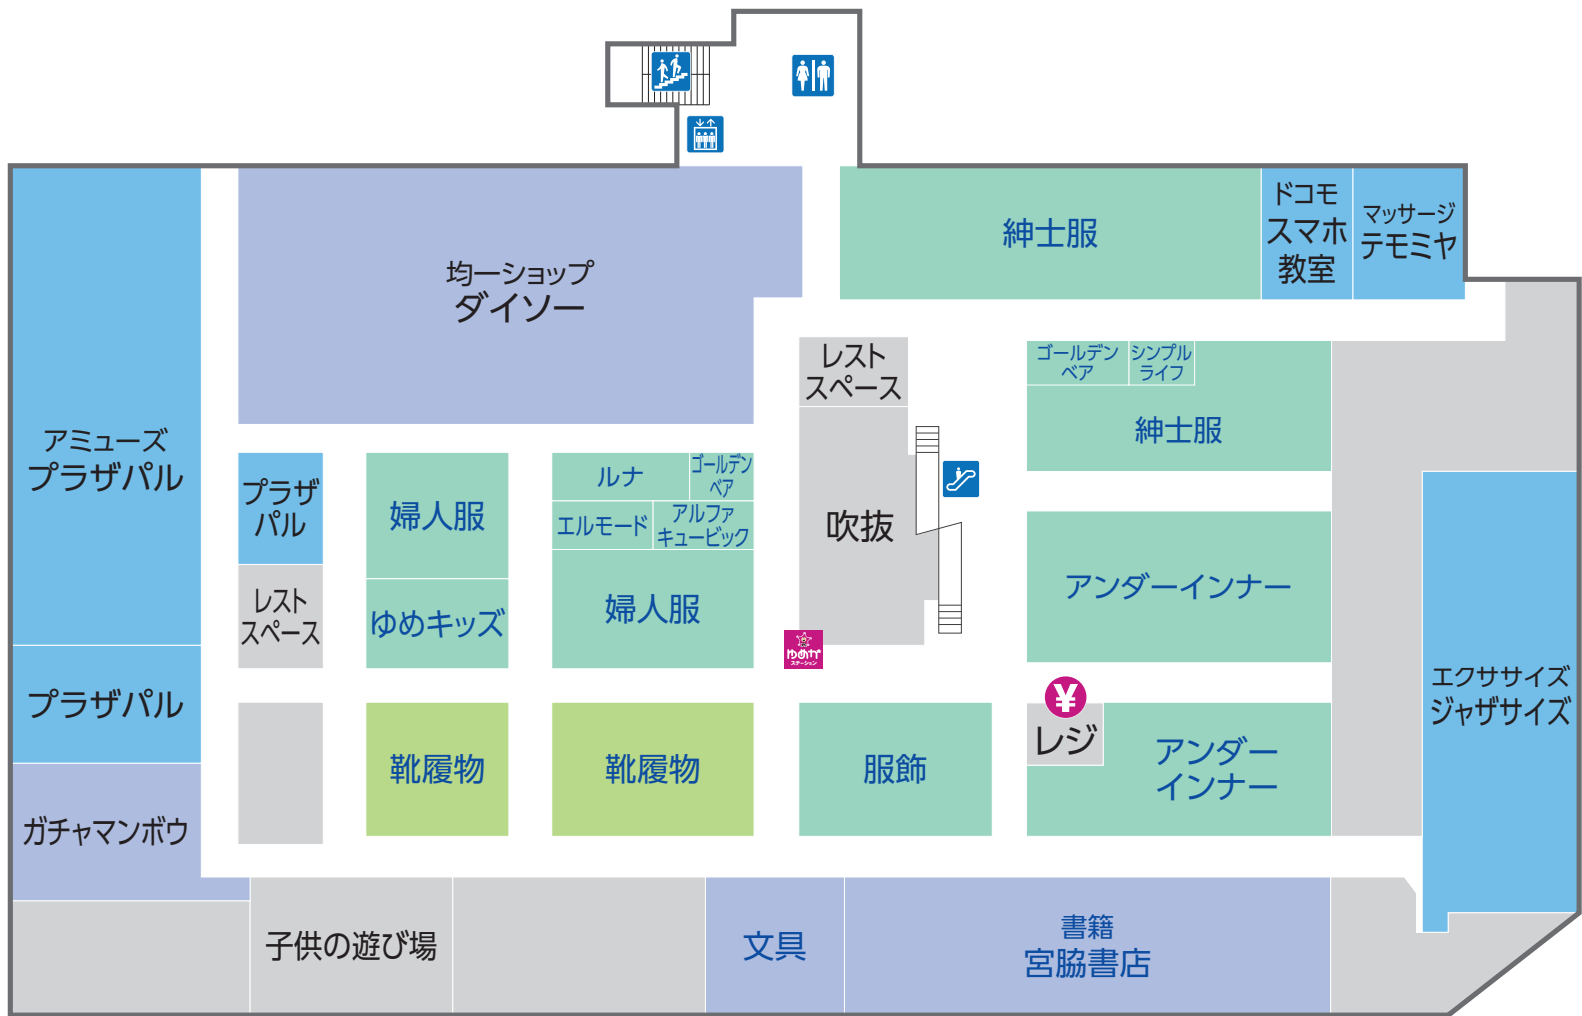

1 FIRST FLOOR

青字はイズミの直営売場です

- ファッション
- ファッショングッズ
- サービス・クリニック
- レストラン・フード
- 生活雑貨

- トイレ
- オストメイト対応
多目的トイレ
- エスカレーター
- エレベーター
- サービスカウンター
- ATMキャッシュコーナー
- 階段
- レジ
- AED
自動体外式除細動器
- ゆめかステーション

2 SECOND FLOOR

青字はイズミの直営売場です

ファッション ファッショングッズ サービス・クリニック レストラン・フード 生活雑貨

トイレ エスカレーター エレベーター 階段 レジ ゆめかステーション