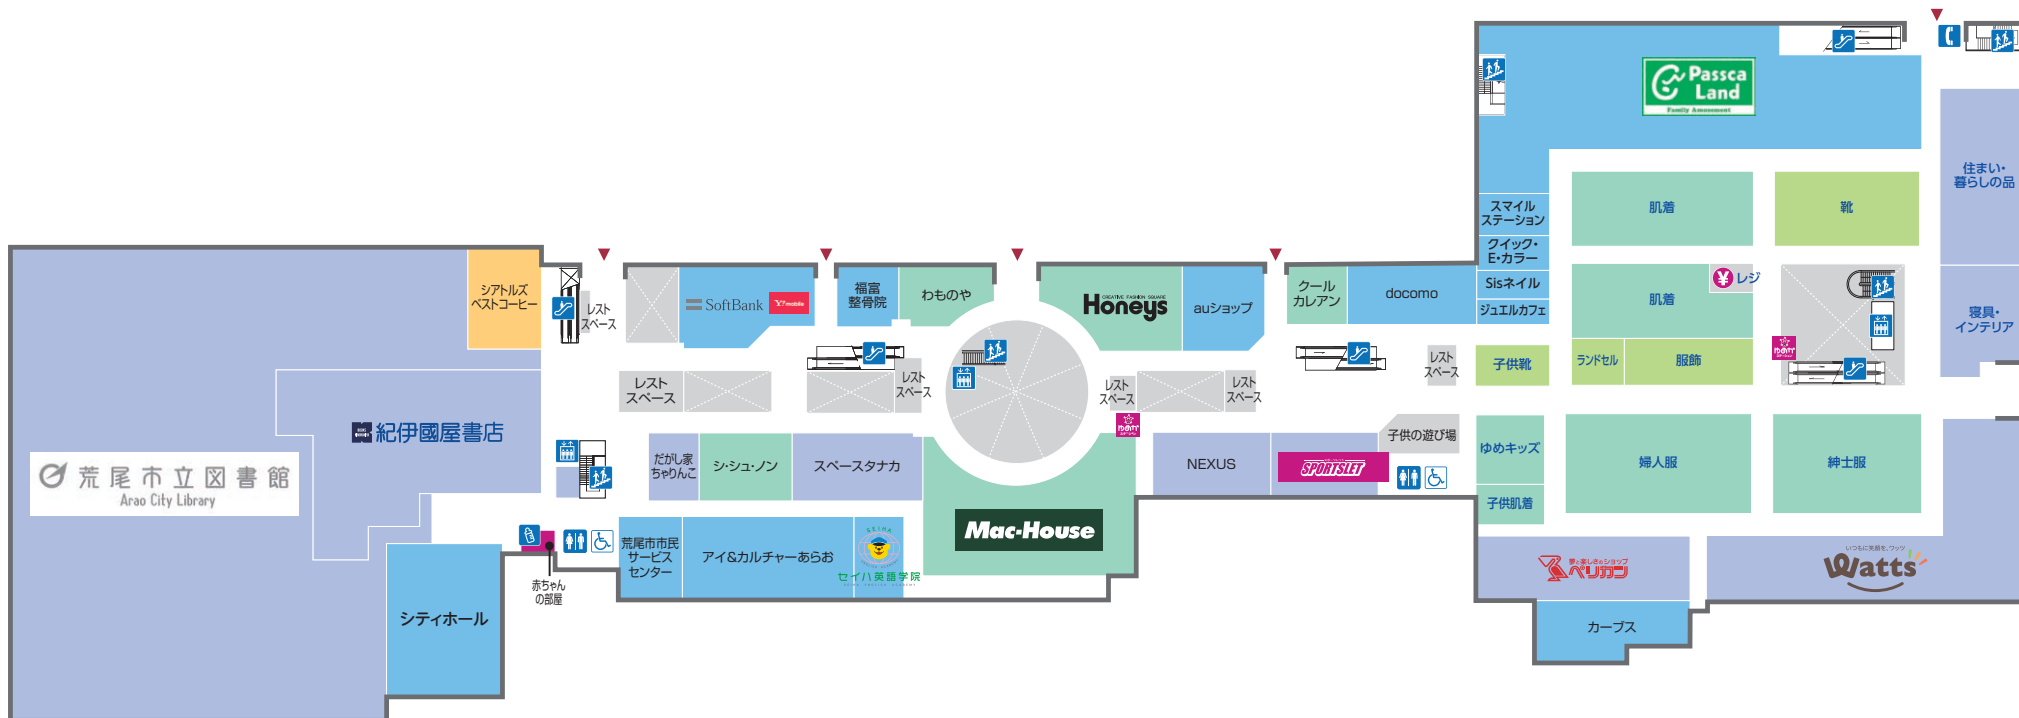

1 FIRST FLOOR

青字はイズミの直営売場です

- | | | | | | | | | | |
|-----------|-----------|------------|-----------|---------------|---------|----|--------|--------------|-----------|
| ファッション | ファッショングッズ | サービス・クリニック | レストラン・フード | 生活雑貨 | | | | | |
| トイレ | 多目的トイレ | 公衆電話 | コインロッカー | AED 自動体外式除細動器 | エスカレーター | 階段 | エレベーター | ATMキャッシュコーナー | ゆめかステーション |
| サービスカウンター | タクシー乗り場 | フリーWi-Fi | レジ | | | | | | |

2 SECOND FLOOR

青字はイズミの直営売場です

- ファッション
- ファッショングッズ
- サービス・クリニック
- レストラン・フード
- 生活雑貨
- トイレ
- 多目的トイレ
- 公衆電話
- エスカレーター
- 階段
- エレベーター
- ゆめかステーション
- 赤ちゃんの部屋
- レジ