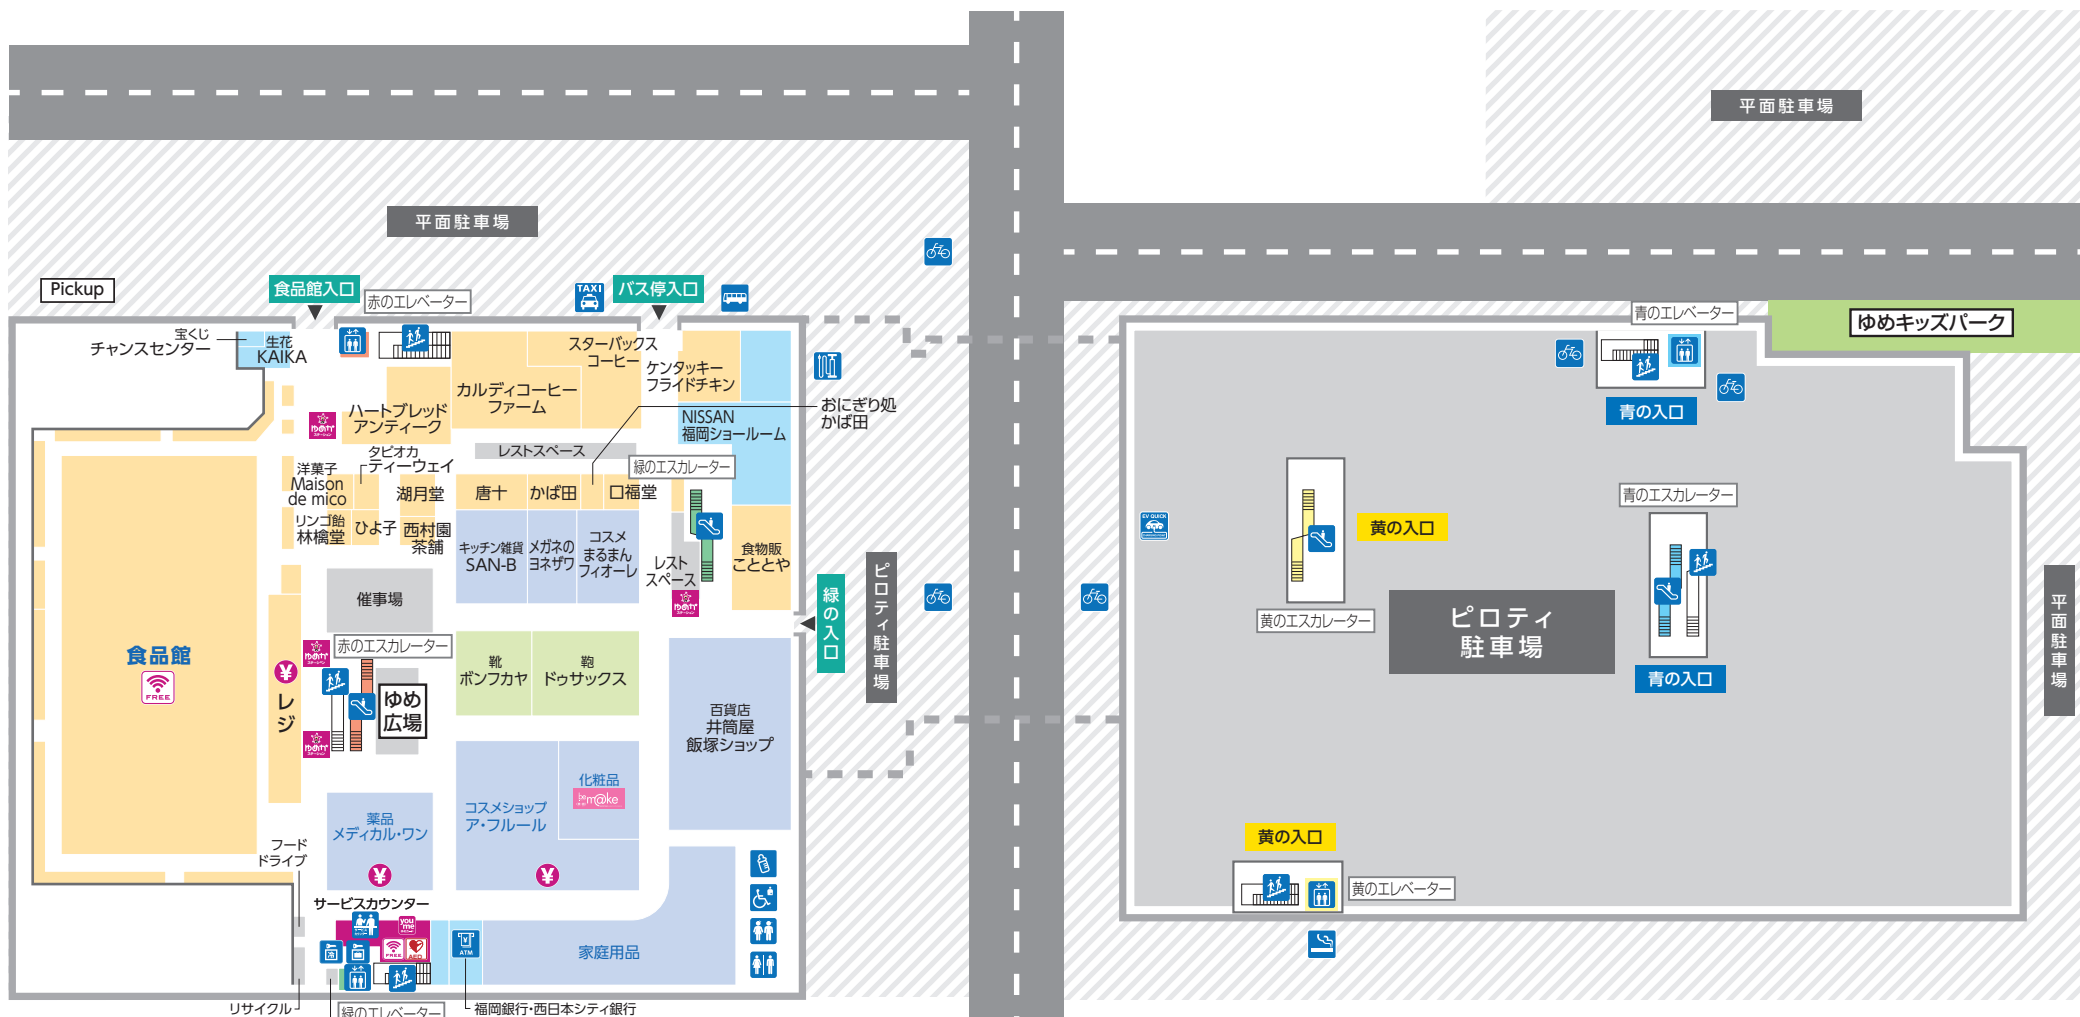

# 1 FIRST FLOOR

- |              |           |                       |           |                  |               |            |           |           |
|--------------|-----------|-----------------------|-----------|------------------|---------------|------------|-----------|-----------|
| ファッション       | ファッショングッズ | サービス・クリニック            | レストラン・フード | 生活雑貨             | 青字はイズミの直営売場です |            |           |           |
| トイレ          | キッズトイレ    | オストメイト対応<br>多目的トイレ    | エスカレーター   | エレベーター           | 階段            | コインロッカー    | 冷蔵コインロッカー | サービスカウンター |
| ATMキャッシュコーナー | タクシー乗り場   | フリーWi-Fi              | レジ        | AED<br>自動体外式除細動器 | ゆめかステーション     | ゆめカードカウンター | 授乳室       | 駐輪場       |
| 電気自動車充電設備    | 自転車電動空気入れ | 喫煙コーナー<br>(※ピロティ駐車場側) | バス停       |                  |               |            |           |           |

# 2 SECOND FLOOR

ファッション
ファッショングッズ
サービス・クリニック
レストラン・フード
生活雑貨
青字はイズミの直営売場です

- |          |        |                    |           |        |       |
|----------|--------|--------------------|-----------|--------|-------|
| トイレ      | キッズトイレ | オストメイト対応<br>多目的トイレ | エスカレーター   | エレベーター | 階段    |
| フリーWi-Fi | レジ     | AED<br>自動体外式除細動器   | ゆめかステーション | 授乳室    | おむつ交換 |

# 3 THIRD FLOOR

## サービス・クリニック

- トイレ
- キッズトイレ
- オストメイト対応多目的トイレ
- エスカレーター
- エレベーター
- 階段