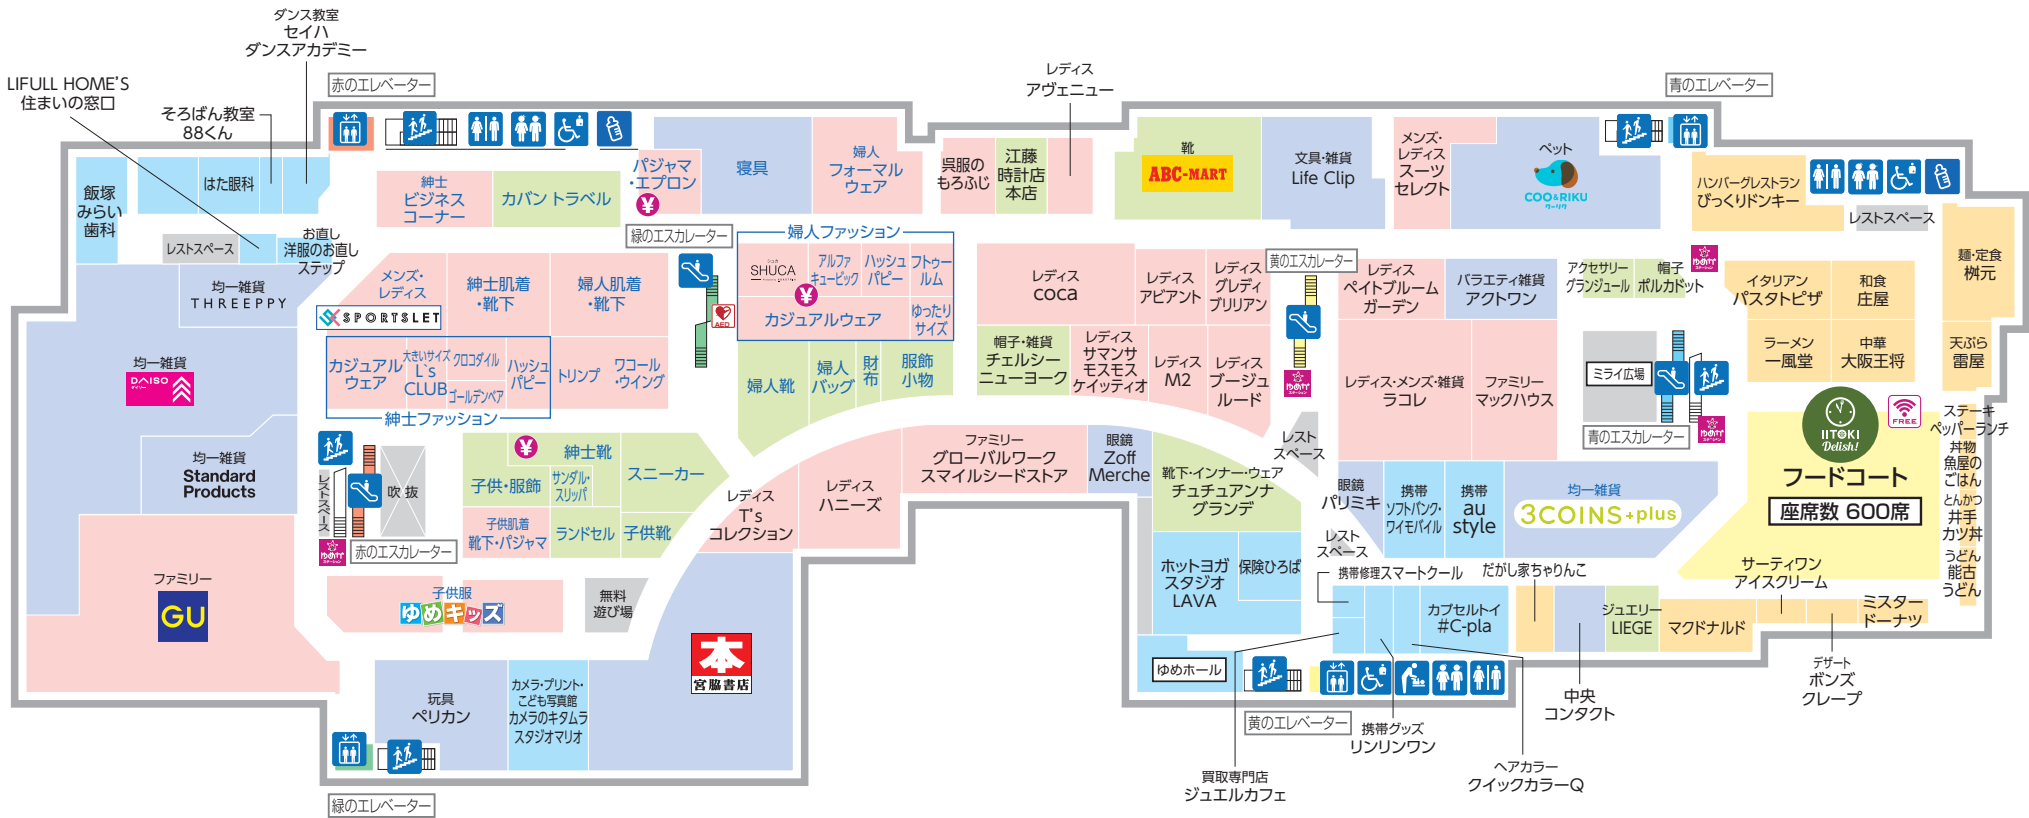

# 1 FIRST FLOOR

- |              |           |                       |           |                  |               |            |           |           |
|--------------|-----------|-----------------------|-----------|------------------|---------------|------------|-----------|-----------|
| ファッション       | ファッショングッズ | サービス・クリニック            | レストラン・フード | 生活雑貨             | 青字はイズミの直営売場です |            |           |           |
| トイレ          | キッズトイレ    | オストメイト対応<br>多目的トイレ    | エスカレーター   | エレベーター           | 階段            | コインロッカー    | 冷蔵コインロッカー | サービスカウンター |
| ATMキャッシュコーナー | タクシー乗り場   | フリーWi-Fi              | レジ        | AED<br>自動体外式除細動器 | ゆめかステーション     | ゆめカードカウンター | 授乳室       | 駐輪場       |
| 電気自動車充電設備    | 自転車電動空気入れ | 喫煙コーナー<br>(※ピロティ駐車場側) | バス停       |                  |               |            |           |           |

# 2 SECOND FLOOR

ファッション
ファッショングッズ
サービス・クリニック
レストラン・フード
生活雑貨
青字はイズミの直営売場です

- |          |        |                    |           |        |       |
|----------|--------|--------------------|-----------|--------|-------|
| トイレ      | キッズトイレ | オストメイト対応<br>多目的トイレ | エスカレーター   | エレベーター | 階段    |
| フリーWi-Fi | レジ     | AED<br>自動体外式除細動器   | ゆめかステーション | 授乳室    | おむつ交換 |

# 3 THIRD FLOOR

## サービス・クリニック

- トイレ
- キッズトイレ
- オストメイト対応多目的トイレ
- エスカレーター
- エレベーター
- 階段