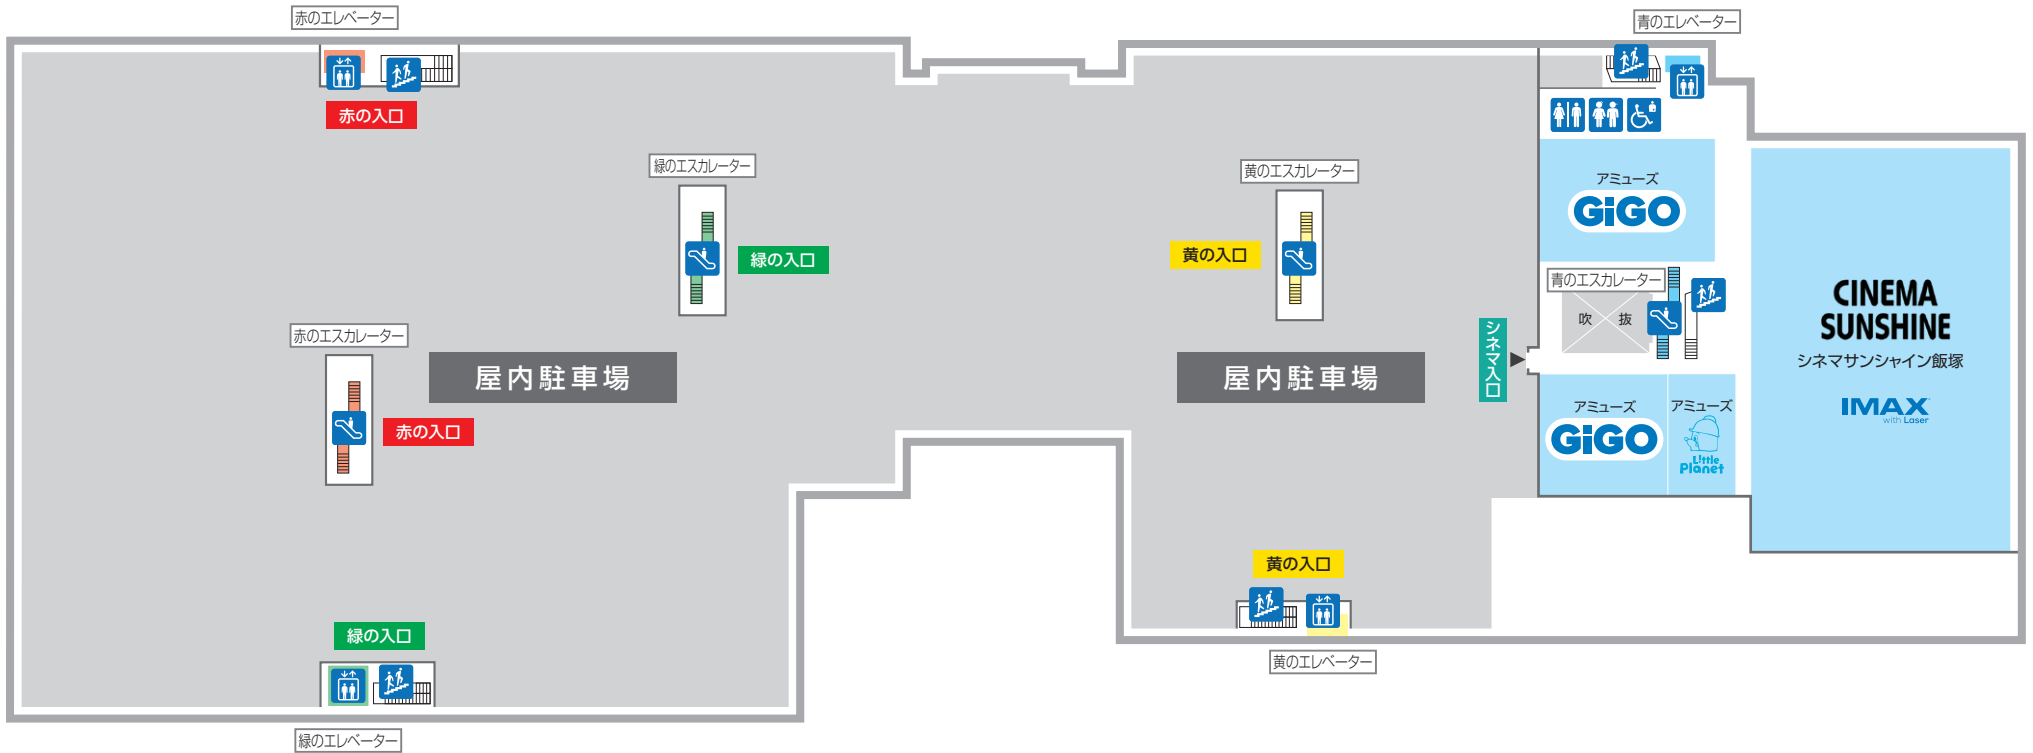

# 1 FIRST FLOOR

- |              |           |                       |           |                  |               |            |           |           |
|--------------|-----------|-----------------------|-----------|------------------|---------------|------------|-----------|-----------|
| ファッション       | ファッショングッズ | サービス・クリニック            | レストラン・フード | 生活雑貨             | 青字はイズミの直営売場です |            |           |           |
| トイレ          | キッズトイレ    | オストメイト対応<br>多目的トイレ    | エスカレーター   | エレベーター           | 階段            | コインロッカー    | 冷蔵コインロッカー | サービスカウンター |
| ATMキャッシュコーナー | タクシー乗り場   | フリーWi-Fi              | レジ        | AED<br>自動体外式除細動器 | ゆめかステーション     | ゆめカードカウンター | 授乳室       | 駐輪場       |
| 電気自動車充電設備    | 自転車電動空気入れ | 喫煙コーナー<br>(※ピロティ駐車場側) | バス停       |                  |               |            |           |           |

# 2 SECOND FLOOR

ファッション
ファッショングッズ
サービス・クリニック
レストラン・フード
生活雑貨
青字はイズミの直営売場です

- |          |        |                    |           |        |       |
|----------|--------|--------------------|-----------|--------|-------|
| トイレ      | キッズトイレ | オストメイト対応<br>多目的トイレ | エスカレーター   | エレベーター | 階段    |
| フリーWi-Fi | レジ     | AED<br>自動体外式除細動器   | ゆめかステーション | 授乳室    | おむつ交換 |

# 3 THIRD FLOOR

## サービス・クリニック

- トイレ
- キッズトイレ
- オストメイト対応多目的トイレ
- エスカレーター
- エレベーター
- 階段