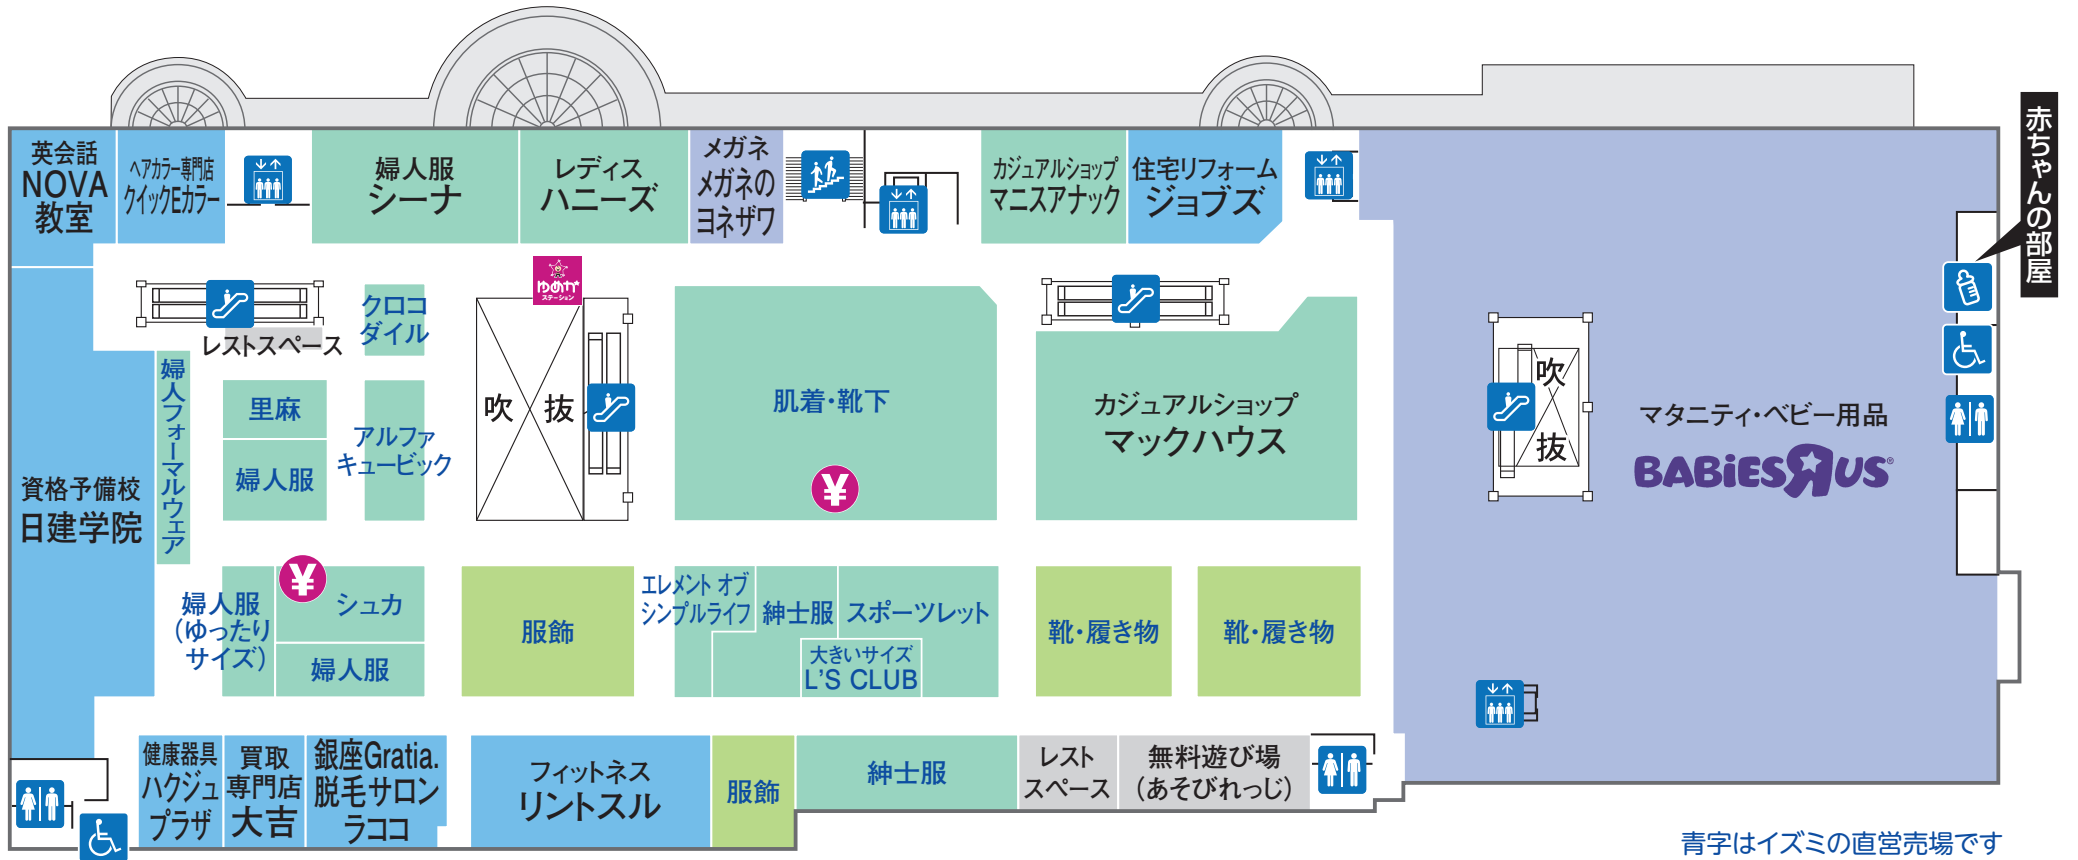

1 FIRST FLOOR

青字はイズミの直営売場です

ファッション ファッショングッズ サービス・クリニック レストラン・フード 生活雑貨

- トイレ
- 多目的トイレ
- エレベーター
- 階段
- エスカレーター
- 喫煙所
- ATMキャッシュコーナー
- レジ
- サービスカウンター
- ゆめカードカウンター
- ゆめかステーション
- AED 自動体外式除細動器

ATM (現金自動預け払い機) 設置金融機関のご案内

取り扱いATM銀行	月～金	土・日・祝
ゆうちょ銀行	9:00～21:00	9:00～21:00
肥後銀行	9:00～21:00	9:00～19:00
信用金庫 ^{※1}	9:00～19:00	9:00～19:00
労働金庫	9:00～20:00	9:00～19:00
熊本銀行	9:00～21:00	9:00～21:00
セブン銀行	9:00～21:00	9:00～21:00

※1: 熊本信用金庫、熊本第一信用金庫、熊本中央信用金庫

2 SECOND FLOOR

ファッション ファッショングッズ サービス・クリニック 生活雑貨

- トイレ
- 多目的トイレ
- エレベーター
- 階段
- エスカレーター
- 赤ちゃんの部屋
- レジ
- ゆめかステーション

3 THIRD FLOOR

- ファッション
- ファッショングッズ
- サービス・クリニック
- レストラン・フード
- 生活雑貨
- トイレ
- 多目的トイレ
- エレベーター
- 階段
- エスカレーター
- 赤ちゃんの部屋
- 喫煙所
- レジ
- ゆめかステーション
- フリーWi-Fi