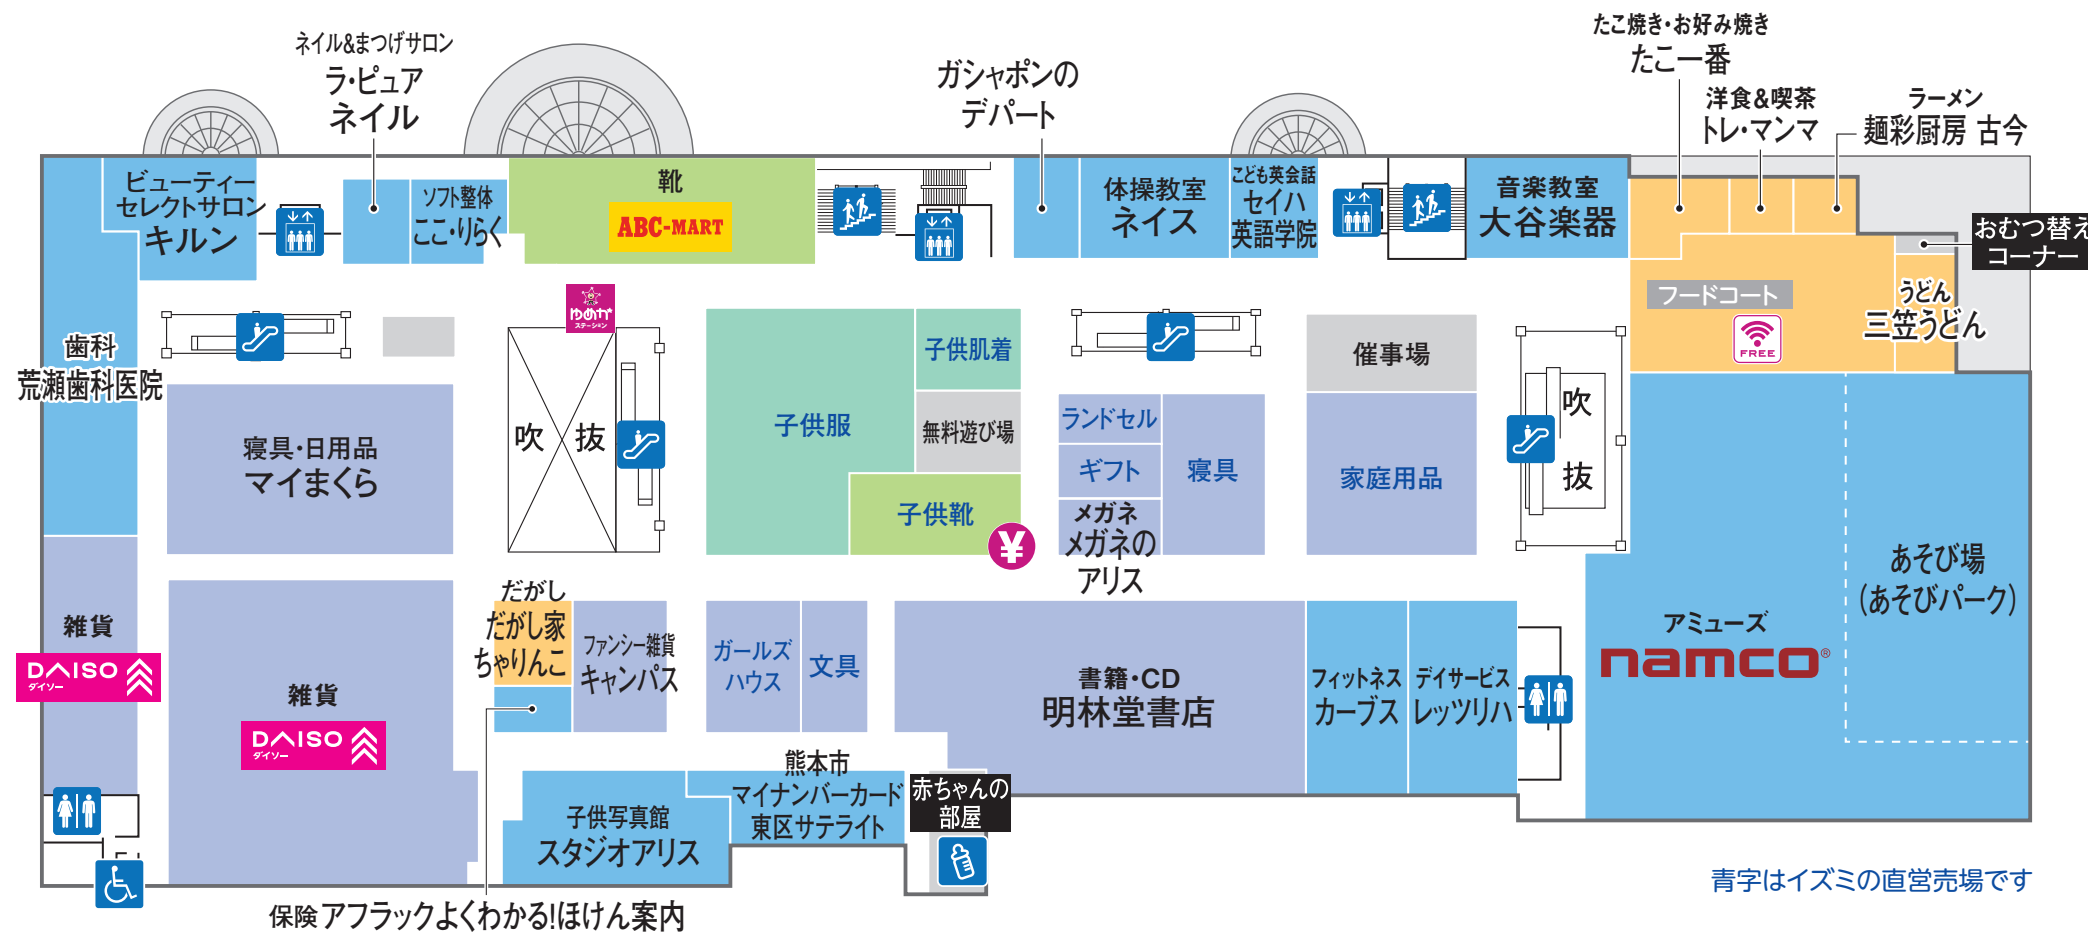

1 FIRST FLOOR

青字はイズミの直営売場です

ファッション ファッショングッズ サービス・クリニック レストラン・フード 生活雑貨

- トイレ
- 多目的トイレ
- エレベーター
- 階段
- エスカレーター
- 喫煙所
- ATMキャッシュコーナー
- レジ
- サービスカウンター
- ゆめカードカウンター
- ゆめかステーション
- AED 自動体外式除細動器

ATM (現金自動預け払い機) 設置金融機関のご案内

2 SECOND FLOOR

ファッション ファッショングッズ サービス・クリニック 生活雑貨

- トイレ
- 多目的トイレ
- エレベーター
- 階段
- エスカレーター
- 赤ちゃんの部屋
- レジ
- ゆめかステーション

3 THIRD FLOOR

- ファッション
- ファッショングッズ
- サービス・クリニック
- レストラン・フード
- 生活雑貨
- トイレ
- 多目的トイレ
- エレベーター
- 階段
- エスカレーター
- 赤ちゃんの部屋
- 喫煙所
- レジ
- ゆめかステーション
- フリーWi-Fi