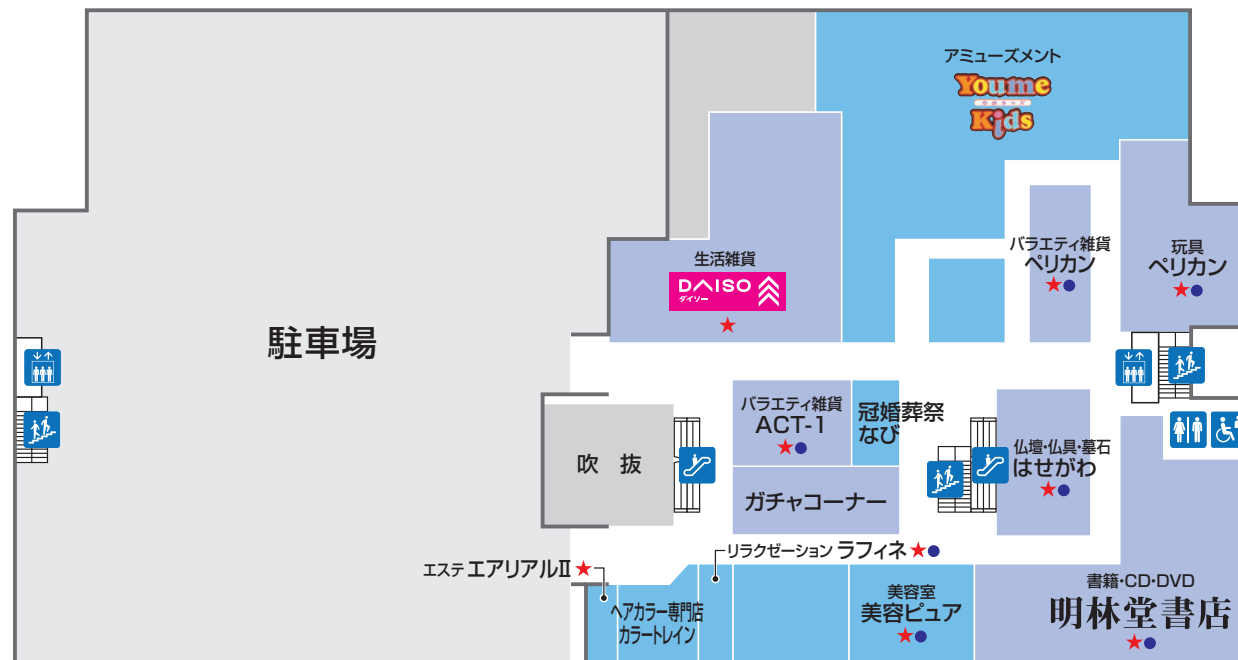

ファッション ファッショングッズ サービス・クリニック レストラン・フード 生活雑貨

- トイレ
- オストメイト対応
多目的トイレ
- エスカレーター
- エレベーター
- サービスカウンター
- ATMキャッシュコーナー
- 階段
- 公衆電話
- タクシー乗り場
- 喫煙所
- 郵便ポスト
- レジ
- TAX FREE

2 SECOND FLOOR

青字はイズミの直営売場です

★ …… ゆめカードをご利用いただける専門店

● …… 電子マネーゆめかをご利用いただける専門店

ファッション ファッショングッズ サービス・クリニック レストラン・フード 生活雑貨

トイレ
 オストメイト対応 多目的トイレ
 エスカレーター
 エレベーター
 階段
 赤ちゃんの部屋
 公衆電話
 レジ

3 THIRD FLOOR

青字はイズミの直営売場です

- ★ ゆめカードをご利用いただける専門店
- 電子マネーゆめかをご利用いただける専門店

サービス・クリニック 生活雑貨