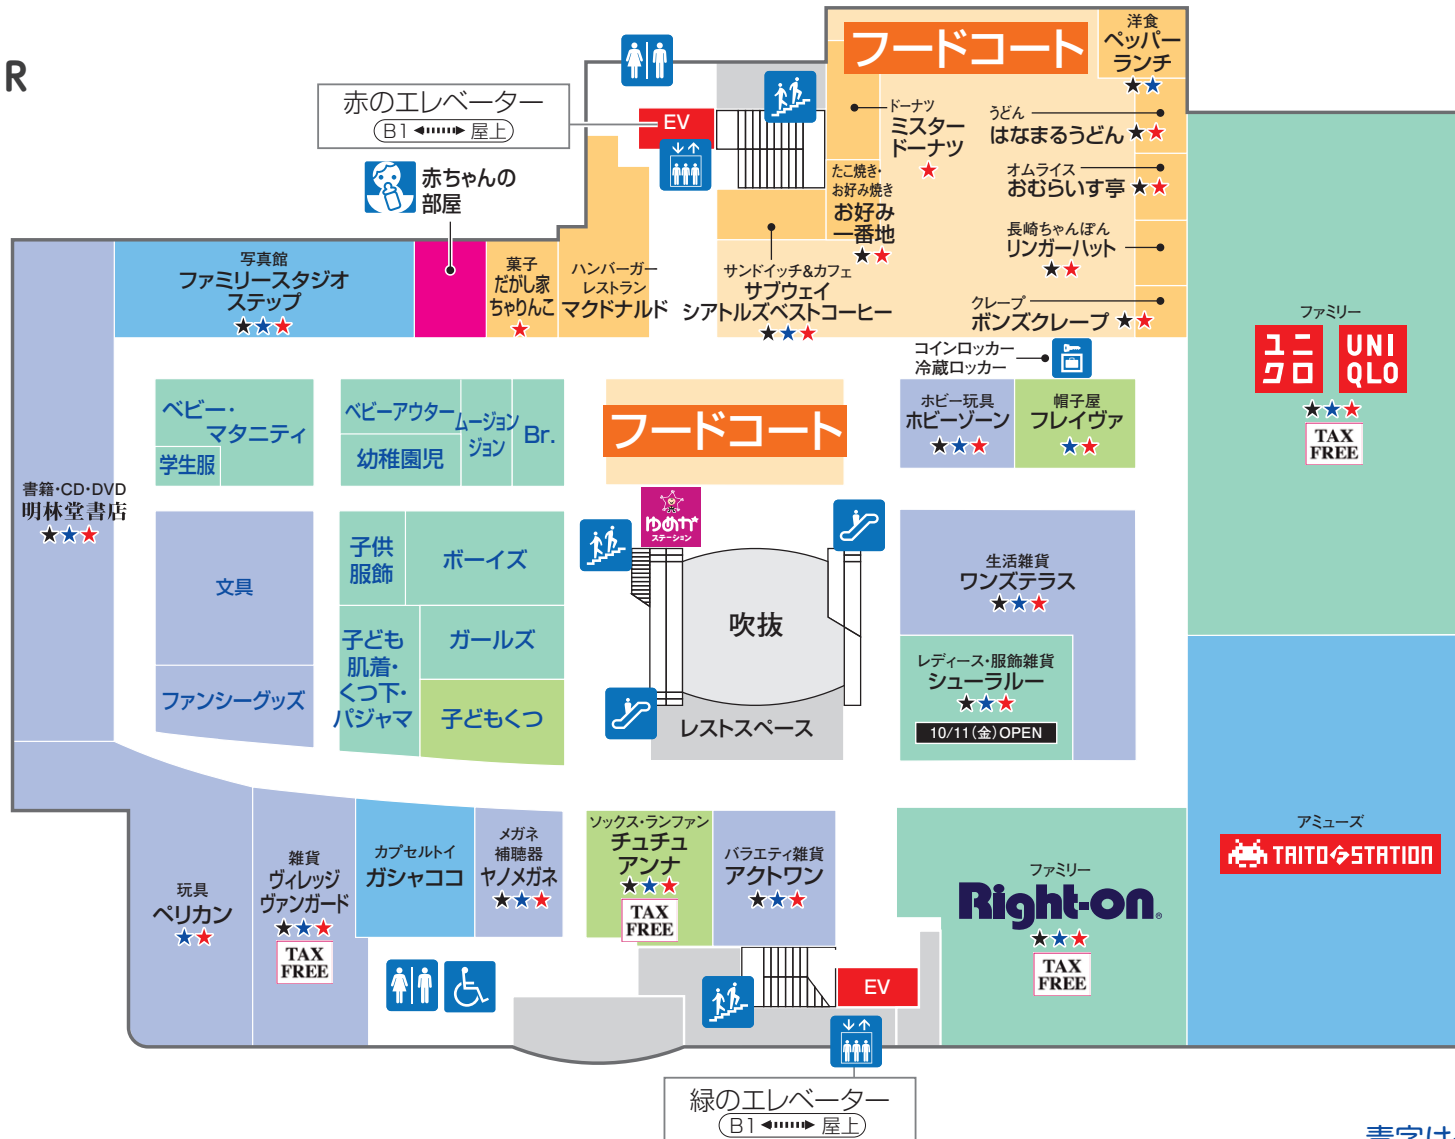

1 FIRST FLOOR

★…ゆめか対象店舗 ★…ゆめカードクレジット利用可能店舗 ★…値引積立額対象店舗

青字はイズミの直営売場です

ファッション ファッショングッズ 生活雑貨 サービス・クリニック レストラン・フード

- 多目的トイレ
- トイレ
- 公衆電話
- コインロッカー
- AED 自動体外式除細動器
- サービスカウンター
- バス乗り場
- エスカレーター
- 階段
- エレベーター
- ATMキャッシュコーナー
- タクシー乗り場
- 郵便ポスト
- ゆめカードカウンター
- 喫煙スペース
- 外貨両替機
- バス乗り場
- 外貨両替機

2 SECOND FLOOR

青字はイズミの直営売場です

★…ゆめか対象店舗 ★…ゆめカードクレジット利用可能店舗 ★…値引積立額対象店舗

ファッション ファッショングッズ 生活雑貨 サービス・クリニック

多目的トイレ トイレ エスカレーター 階段 エレベーター ゆめかステーション

3 THIRD FLOOR

青字はイズミの直営売場です

★…ゆめか対象店舗 ★…ゆめカードクレジット利用可能店舗 ★…値引積立額対象店舗

ファッション ファッショングッズ 生活雑貨 サービス・クリニック レストラン・フード

多目的トイレ トイレ コインロッカー 赤ちゃんの部屋 エスカレーター 階段 エレベーター ゆめかステーション