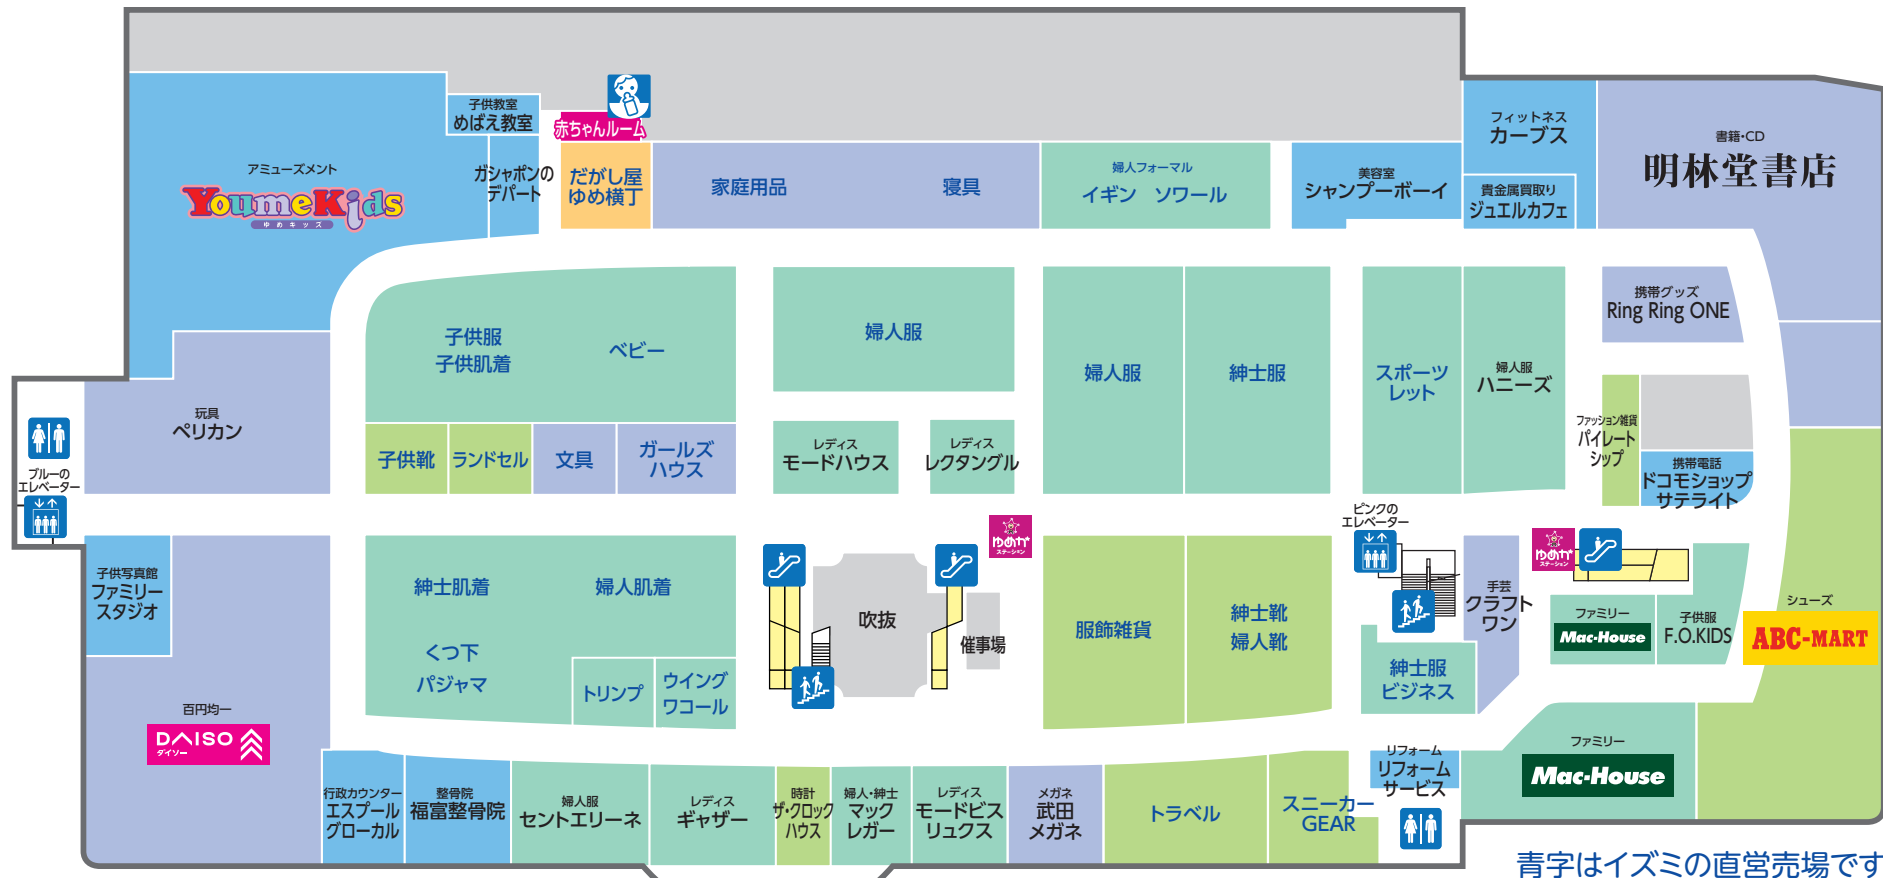

# 1 FIRST FLOOR

ファッション    ファッショングッズ    サービス・クリニック    レストラン・フード    生活雑貨

- トイレ
- オストメイト対応  
多目的トイレ
- エスカレーター
- エレベーター
- サービスカウンター
- ATMキャッシュコーナー
- 階段
- タクシー乗り場
- AED  
自動体外式除細動器
- ゆめかステーション
- 公衆電話
- 証明写真
- レジ

# 2 SECOND FLOOR

ファッション
  ファッショングッズ
  サービス・クリニック
  レストラン・フード
  生活雑貨

トイレ
  エスカレーター
  エレベーター
  階段
  ゆめがステーション
  赤ちゃんルーム