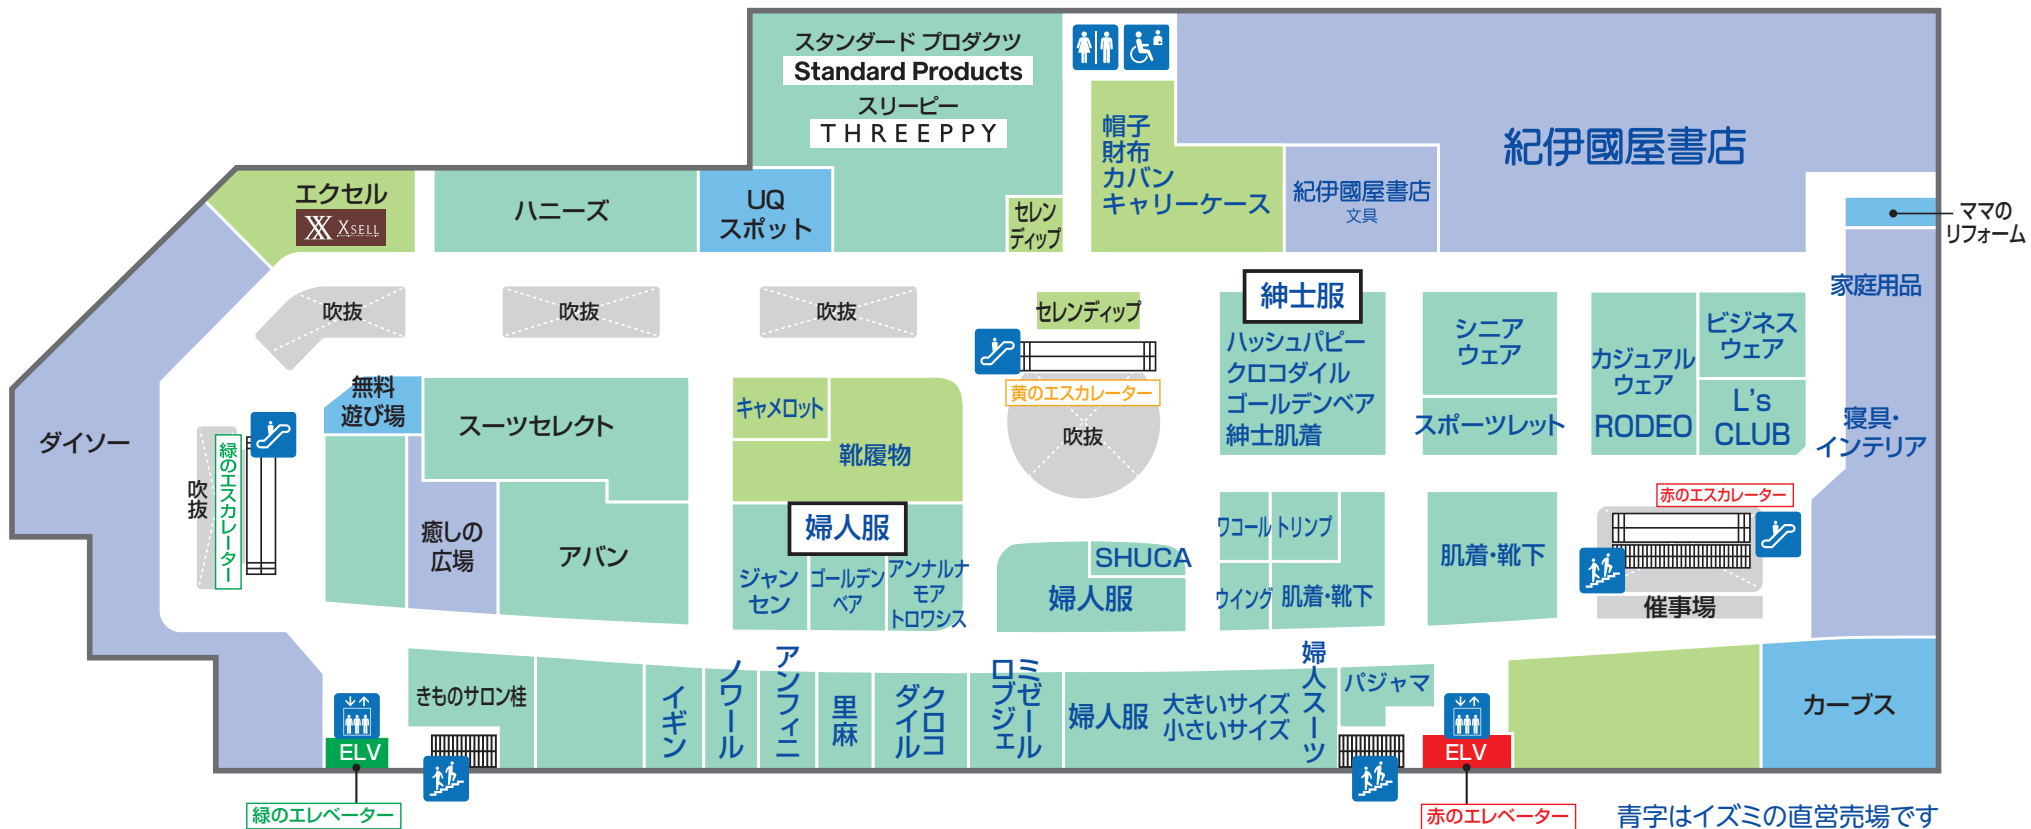

1 FIRST FLOOR

サービスカウンター

- ① 売場のご案内
- ② 館内呼び出し
- ③ 迷子さんの対応
- ④ 拾得物の承り
- ⑤ 領収書の発行
- ⑥ 商品券・切手・印紙類の販売
- ⑦ ギフト包装の承り
- ⑧ お買い上げ商品配達承り
- ⑨ カラー・白黒コピー(有料)

琴参バス
ゆめタウン前
バス停

西入口

青字はイズミの直営売場です

ファッション	ファッショングッズ	サービス・クリニック	レストラン・フード	生活雑貨
トイレ	オストメイト対応 多目的トイレ	エスカレーター	エレベーター	コインロッカー
タクシー乗り場	AED 自動体外式除細動器	Edyチャージャー	証明写真機	冷蔵コインロッカー
				サービスカウンター
				ATMキャッシュコーナー
				階段
				公衆電話

2 SECOND FLOOR

3 THIRD FLOOR

 ファッション
 ファッショングッズ
 サービス・クリニック
 レストラン・フード
 生活雑貨

- トイレ
- オストメイト対応多目的トイレ
- エスカレーター
- エレベーター
- コインロッカー
- 階段
- 喫煙所
- AED 自動体外式除細動器
- 赤ちゃんの部屋