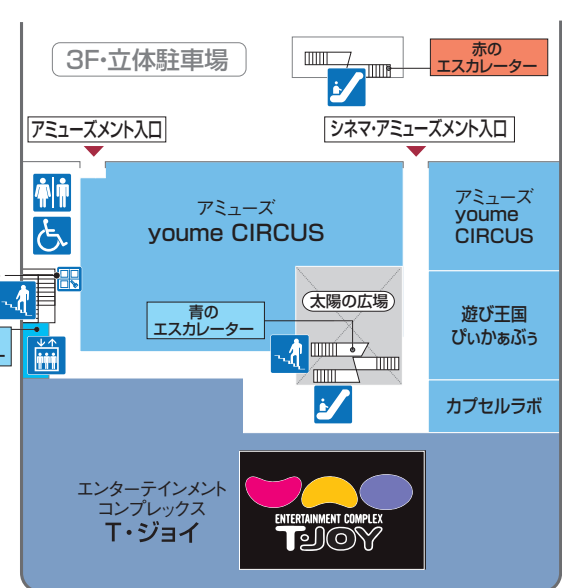

1 FIRST FLOOR

本館

3 THIRD FLOOR

東館

- サービスカウンター
- ①売場のご案内
 - ②館内呼び出し
 - ③迷子さんの対応
 - ④拾得物の承り
 - ⑤領収書の発行
 - ⑥商品券・切手・印紙類の販売
 - ⑦ギフト包装の承り
 - ⑧お買い上げ商品配達の手配
 - ⑨カラー・白黒コピー(有料)
 - ⑩AED(自動体外式除細動器)など
 - ⑪収納代行業務
 - ⑫免税受付カウンター
 - ⑬ブラウニーの受付

1F ATMコーナー利用時間のご案内

ATM	月～金	土	日・祝日
山陰合同銀行	9:00～21:00	9:00～21:00	9:00～21:00
ゆうちょ銀行	9:00～21:00	9:00～21:00	9:00～21:00
JALまね	9:00～21:00	9:00～19:00	9:00～19:00
島根中央信用金庫/ 島根銀行	9:00～21:00	9:00～21:00	9:00～21:00

 ファッション
 ファッショングッズ
 サービス・クリニック
 レストラン・フード
 生活雑貨

青字はイズミの直営売場です

- 多目的トイレ
- トイレ
- 公衆電話
- コインロッカー
- サービスカウンター
- タクシー乗り場
- エスカレーター
- 階段
- エレベーター
- 喫煙所
- AED 自動体外式除細動器
- ゆめかステーション
- 現金自動預け払い機
- 楽天Edyチャージャー

2 SECOND FLOOR

青字はイズミの直営売場です

ファッション ファッショングッズ サービス・クリニック レストラン・フード 生活雑貨

- | | | | |
|-----------|---------|---------|-----------|
| 多目的トイレ | トイレ | 公衆電話 | コインロッカー |
| エスカレーター | 階段 | エレベーター | ゆめかステーション |
| 現金自動預け払い機 | 赤ちゃんの部屋 | 無料Wi-Fi | 喫煙所 |

東館

別館

スポーツ用品専門店
スーパースポーツ ゼビオ
営業時間
10:00~21:00
別館1Fは
スーパースポーツゼビオの
駐車場です。