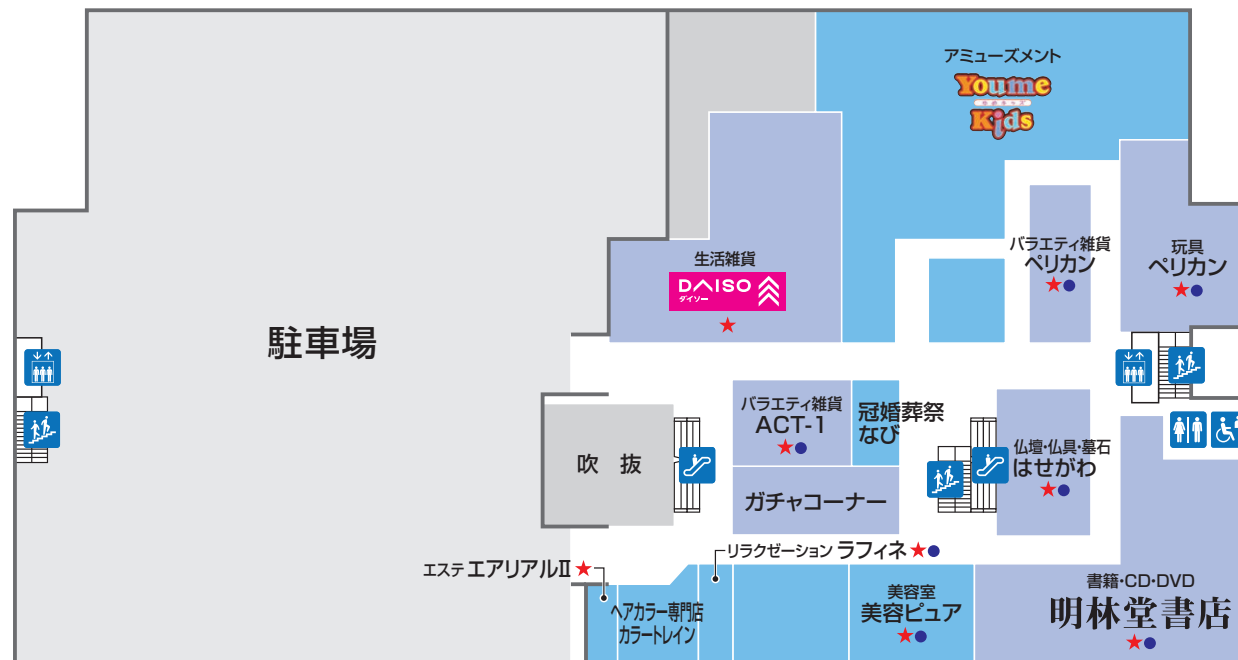

ファッション ファッショングッズ サービス・クリニック レストラン・フード 生活雑貨

- トイレ
- オストメイト対応
多目的トイレ
- エスカレーター
- エレベーター
- サービスカウンター
- ATMキャッシュコーナー
- 階段
- 公衆電話
- タクシー乗り場
- 喫煙所
- 郵便ポスト
- レジ
- TAX FREE

2 SECOND FLOOR

青字はイズミの直営売場です

★ …… ゆめカードをご利用いただける専門店

● …… 電子マネーゆめかをご利用いただける専門店

ファッション ファッショングッズ サービス・クリニック レストラン・フード 生活雑貨

トイレ オストメイト対応 多目的トイレ エスカレーター エレベーター 階段 赤ちゃんの部屋 公衆電話 レジ

3 THIRD FLOOR

青字はイズミの直営売場です

★ ゆめカードをご利用いただける専門店

● 電子マネーゆめかをご利用いただける専門店

サービス・クリニック 生活雑貨