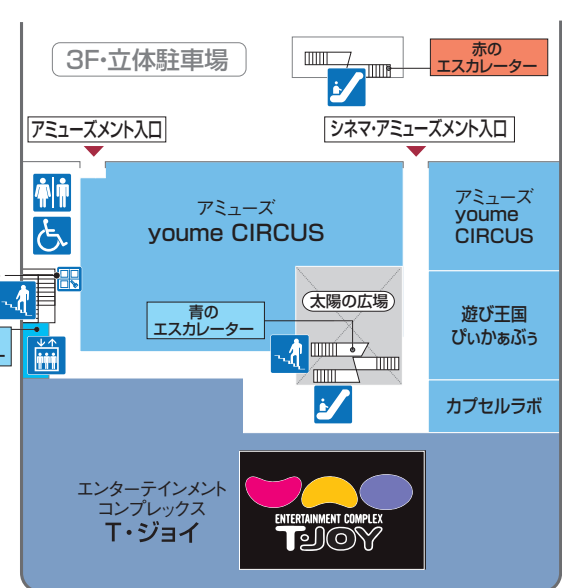

1 FIRST FLOOR

本館

3 THIRD FLOOR

東館

サービスカウンター

- ①売場のご案内
- ②館内お呼び出し
- ③迷子さんの対応
- ④拾得物の承り
- ⑤領収書の発行
- ⑥商品券・切手・印紙類の販売
- ⑦ギフト包装の承り
- ⑧お買い上げ商品配達承り
- ⑨カラー・白黒コピー(有料)
- ⑩AED(自動体外式除細動器)など
- ⑪収納代行業務
- ⑫免税受付カウンター
- ⑬ブラウニーの受付

1F ATMコーナー利用時間のご案内

ATM	月～金	土	日・祝日
山陰合同銀行	9:00～21:00	9:00～21:00	9:00～21:00
ゆうちょ銀行	9:00～21:00	9:00～21:00	9:00～21:00
JALまね	9:00～21:00	9:00～19:00	9:00～19:00
島根中央信用金庫/ 島根銀行	9:00～21:00	9:00～21:00	9:00～21:00

- ファッション
- ファッショングッズ
- サービス・クリニック
- レストラン・フード
- 生活雑貨

青字はイズミの直営売場です

- 多目的トイレ
- トイレ
- 公衆電話
- コインロッカー
- AED
自動体外式除細動器
- サービスカウンター
- タクシー乗り場
- エスカレーター
- 階段
- エレベーター
- 喫煙所
- 現金自動預け払い機
- 楽天Edyチャージャー

2 SECOND FLOOR

東館

青字はイズミの直営売場です

- | | | | | |
|--------|-----------|------------|-----------|------|
| ファッション | ファッショングッズ | サービス・クリニック | レストラン・フード | 生活雑貨 |
|--------|-----------|------------|-----------|------|
-
- | | | | |
|-----------|---------|---------|-----------|
| 多目的トイレ | トイレ | 公衆電話 | コインロッカー |
| エスカレーター | 階段 | エレベーター | ゆめかステーション |
| 現金自動預け払い機 | 赤ちゃんの部屋 | 無料Wi-Fi | 喫煙所 |

別館

スポーツ用品専門店
スーパースポーツ ゼビオ
営業時間
10:00~21:00
別館1Fは
スーパースポーツゼビオの
駐車場です。