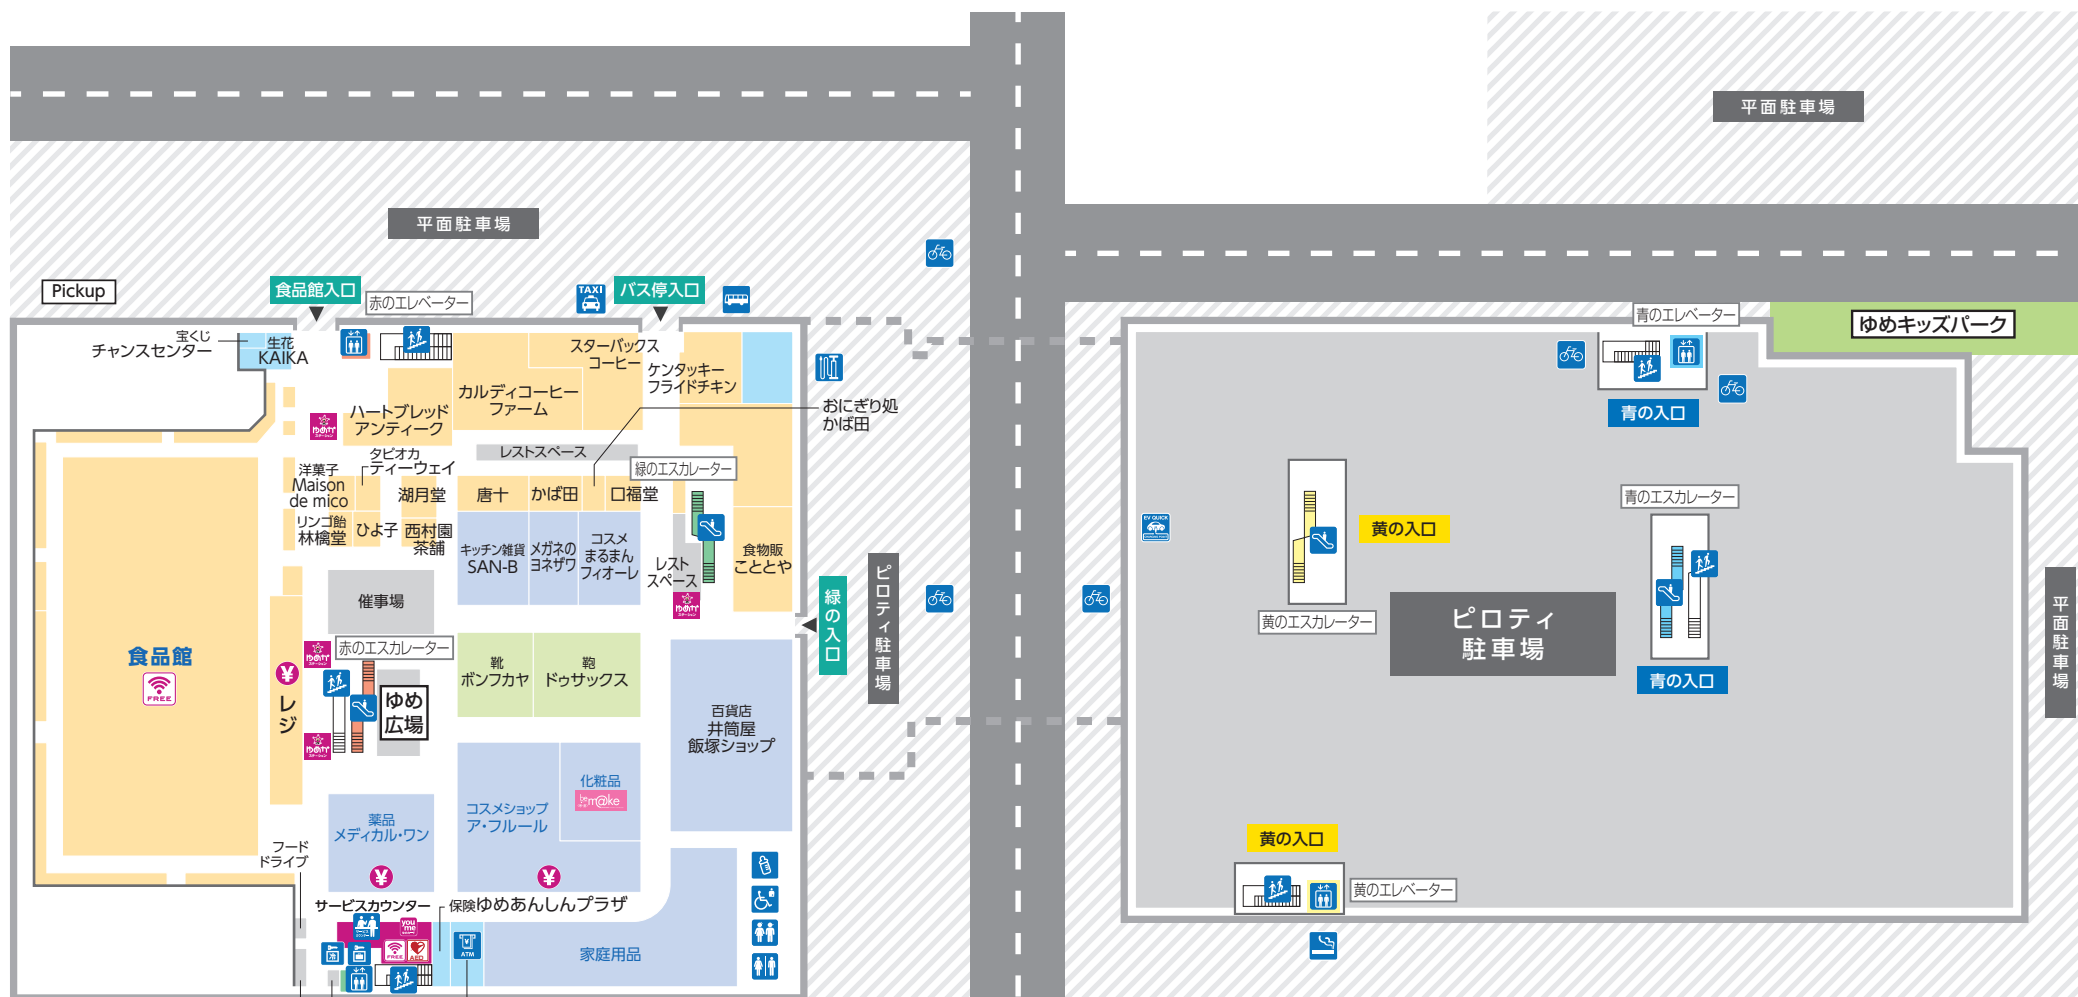

1 FIRST FLOOR

- | | | | | | | | | |
|--------------|-----------|-----------------------|-----------|------------------|---------------|------------|-----------|-----------|
| ファッション | ファッショングッズ | サービス・クリニック | レストラン・フード | 生活雑貨 | 青字はイズミの直営売場です | | | |
| トイレ | キッズトイレ | オストメイト対応
多目的トイレ | エスカレーター | エレベーター | 階段 | コインロッカー | 冷蔵コインロッカー | サービスカウンター |
| ATMキャッシュコーナー | タクシー乗り場 | フリーWi-Fi | レジ | AED
自動体外式除細動器 | ゆめかステーション | ゆめカードカウンター | 授乳室 | 駐輪場 |
| 電気自動車充電設備 | 自転車電動空気入れ | 喫煙コーナー
(※ピロティ駐車場側) | バス停 | | | | | |

2 SECOND FLOOR

ファッション
 ファッショングッズ
 サービス・クリニック
 レストラン・フード
 生活雑貨
 青字はイズミの直営売場です

- | | | | | | |
|--|--|--|---|--|---|
|  トイレ |  キットトイレ |  オストメイト対応
多目的トイレ |  エスカレーター |  エレベーター |  階段 |
|  フリーWi-Fi |  レジ |  AED
自動体外式除動器 |  ゆめかステーション |  授乳室 |  おむつ交換 |

3 THIRD FLOOR

サービス・クリニック

トイレ

キッズトイレ

オストメイト対応
多目的トイレ

エスカレーター

エレベーター

階段