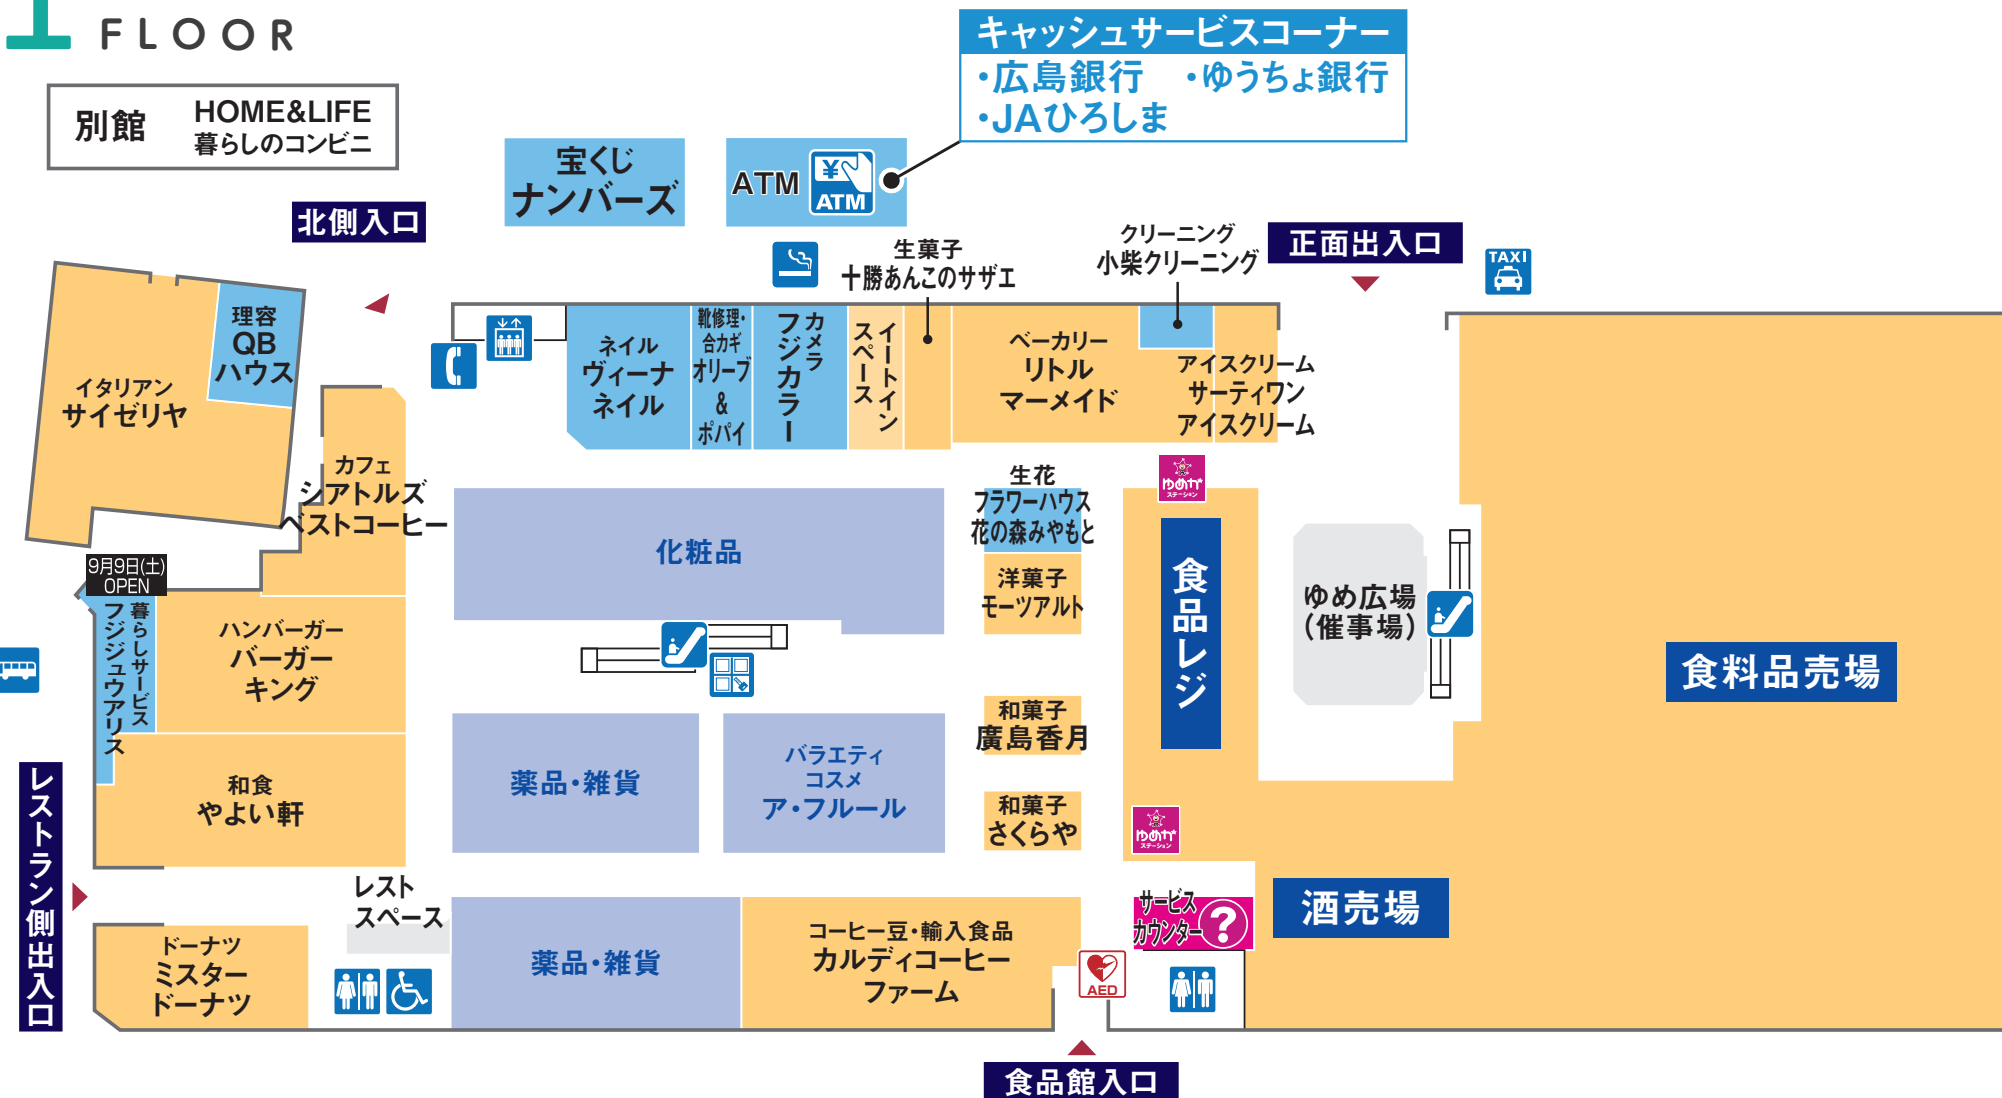

1 FIRST FLOOR

別館 HOME&LIFE
暮らしのコンビニ

ファッション ファッショングッズ サービス・クリニック レストラン・フード 生活雑貨

多目的トイレ
ゆめかステーション

トイレ
エスカレーター

公衆電話
エレベーター

コインロッカー
現金自動預け払い機

AED 自動体外式除細動器
タクシー乗場

サービスカウンター
バス停

喫煙所

2 SECOND FLOOR

- ファッション
- ファッショングッズ
- サービス・クリニック
- レストラン・フード
- 生活雑貨

- 多目的トイレ
- トイレ
- エスカレーター
- 階段
- エレベーター
- 現金自動預け払い機
- 赤ちゃんルーム
- ゆめかステーション

別館

本館

3 THIRD FLOOR

- ファッション
- ファッショングッズ
- サービス・クリニック
- 生活雑貨
- トイレ
- エスカレーター
- エレベーター

4 FOURTH FLOOR

ファッション ファッショングッズ サービス・クリニック レストラン・フード 生活雑貨

オストメイト対応
多目的トイレ

トイレ

エスカレーター

エレベーター

赤ちゃんルーム