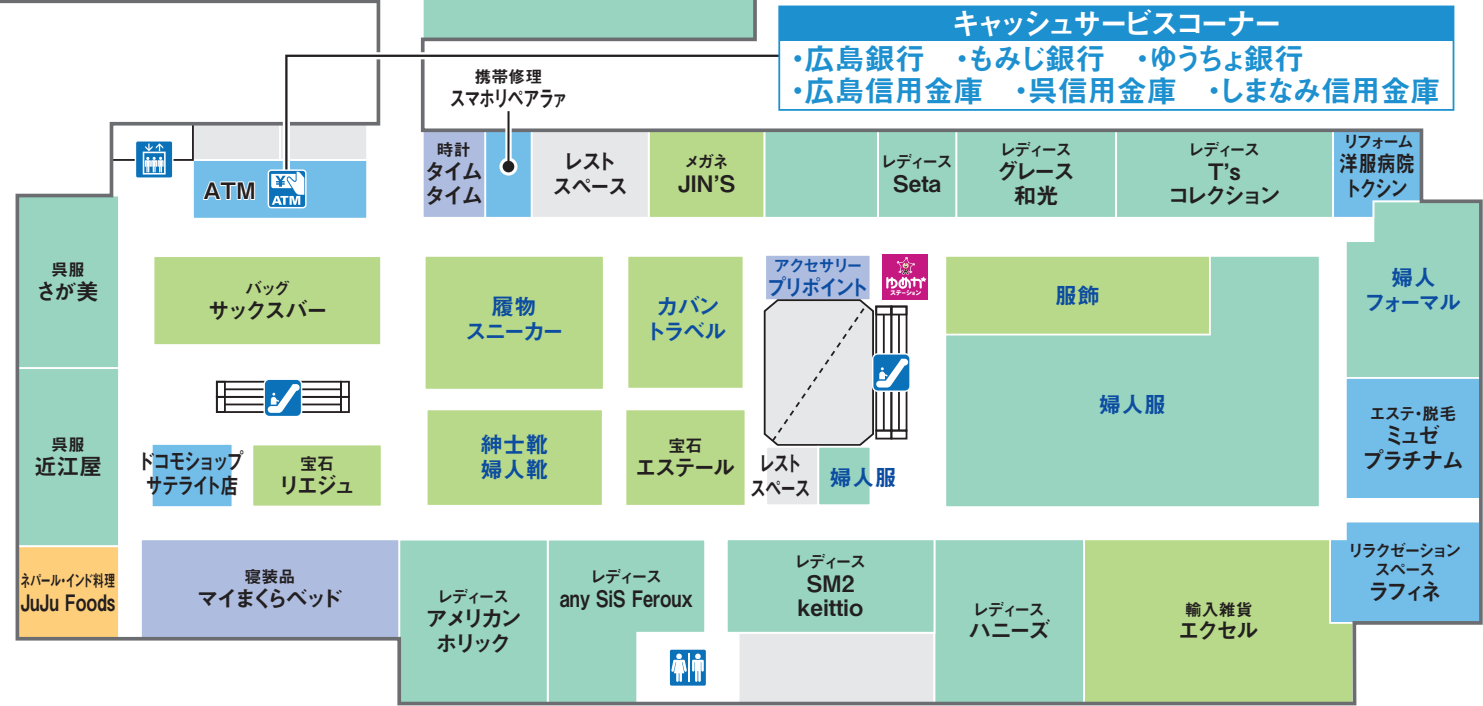

1 FIRST FLOOR

別館 HOME&LIFE
暮らしのコンビニ

ファッション ファッショングッズ サービス・クリニック レストラン・フード 生活雑貨

多目的トイレ
ゆめかステーション

トイレ
エスカレーター

公衆電話
エレベーター

コインロッカー
現金自動預け払い機

AED 自動体外式除細動器
タクシー乗場

サービスカウンター
バス停

喫煙所

2 SECOND FLOOR

- ファッション
- ファッショングッズ
- サービス・クリニック
- レストラン・フード
- 生活雑貨

- 多目的トイレ
- トイレ
- エスカレーター
- 階段
- エレベーター
- 現金自動預け払い機
- 赤ちゃんルーム
- ゆめかステーション

別館

本館

3 THIRD FLOOR

- ファッション
- ファッショングッズ
- サービス・クリニック
- 生活雑貨
- トイレ
- エスカレーター
- エレベーター

4 FOURTH FLOOR

ファッション ファッショングッズ サービス・クリニック レストラン・フード 生活雑貨

オストメイト対応
多目的トイレ

トイレ

エスカレーター

エレベーター

赤ちゃんルーム