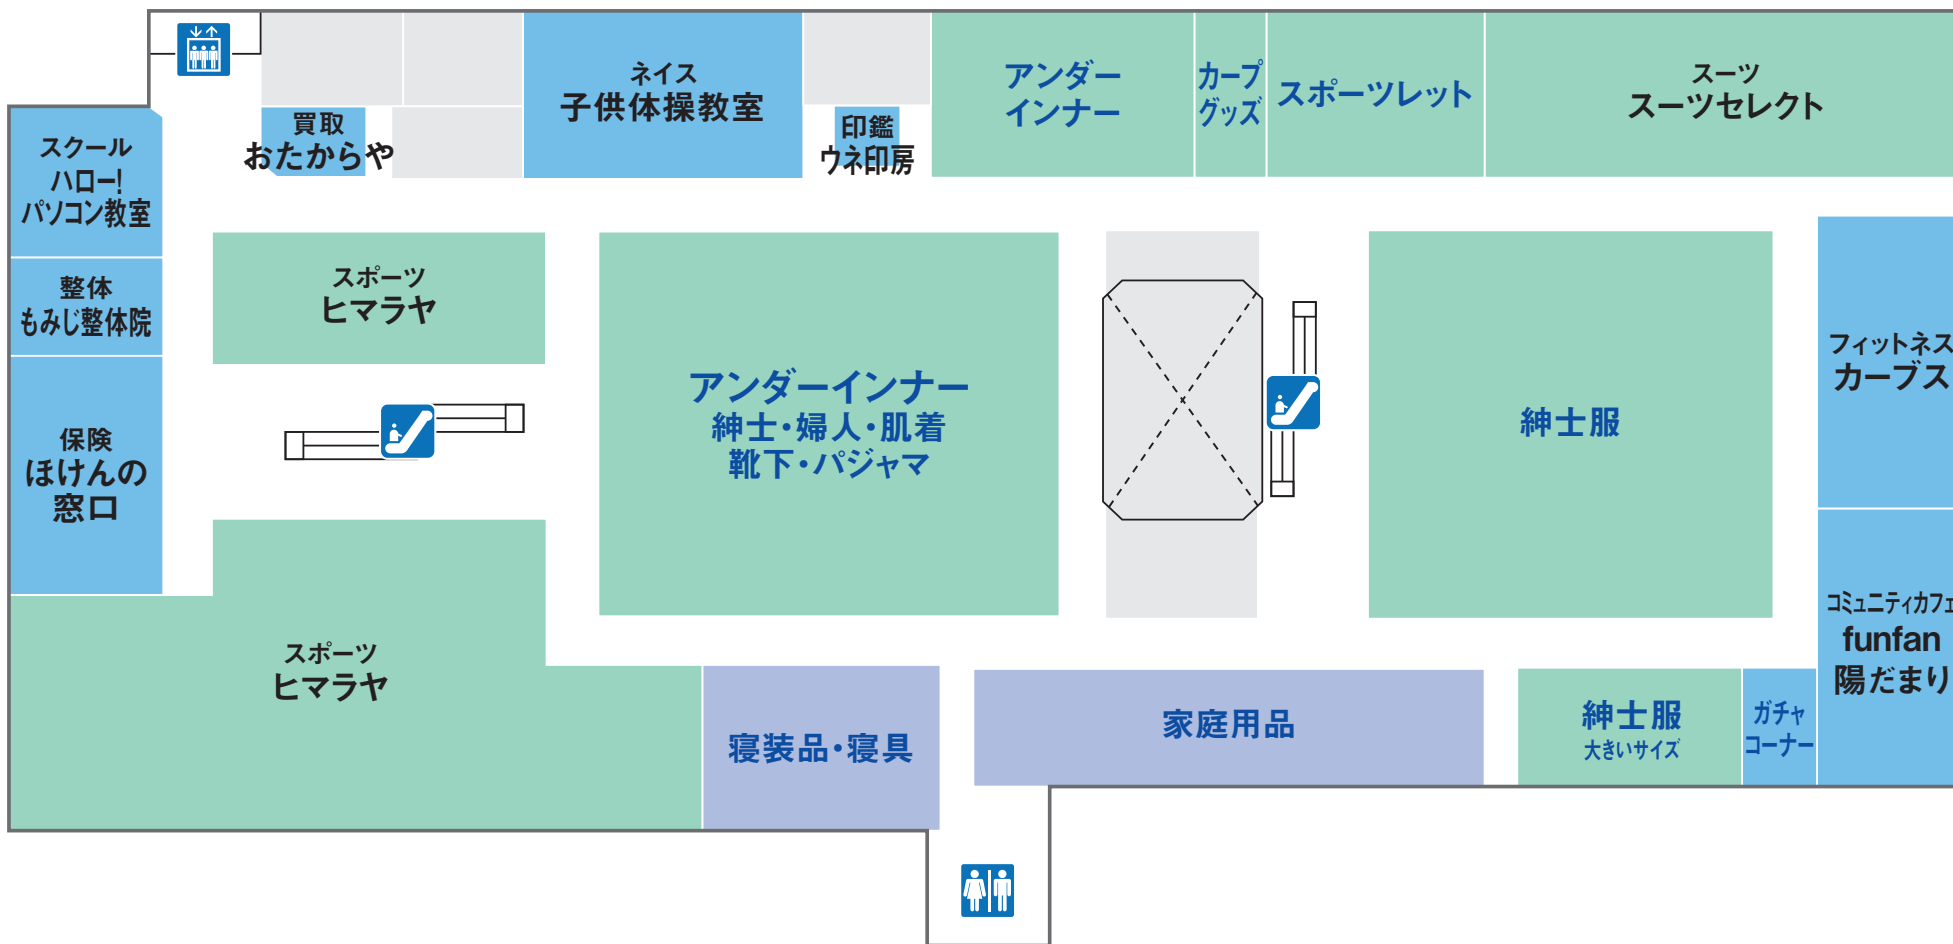

1 FIRST FLOOR

別館 HOME&LIFE
暮らしのコンビニ

ファッション ファッショングッズ サービス・クリニック レストラン・フード 生活雑貨

多目的トイレ
ゆめかステーション

トイレ
エスカレーター

公衆電話
エレベーター

コインロッカー
現金自動預け払い機

AED 自動体外式除細動器
タクシー乗場

サービスカウンター
バス停

喫煙所

2 SECOND FLOOR

- ファッション
- ファッショングッズ
- サービス・クリニック
- レストラン・フード
- 生活雑貨

- 多目的トイレ
- トイレ
- エスカレーター
- 階段
- エレベーター
- 現金自動預け払い機
- 赤ちゃんルーム
- ゆめかステーション

別館

本館

3 THIRD FLOOR

- ファッション
- ファッショングッズ
- サービス・クリニック
- 生活雑貨
- トイレ
- エスカレーター
- エレベーター

4 FOURTH FLOOR

ファッション ファッショングッズ サービス・クリニック レストラン・フード 生活雑貨

オストメイト対応
多目的トイレ

トイレ

エスカレーター

エレベーター

赤ちゃんルーム