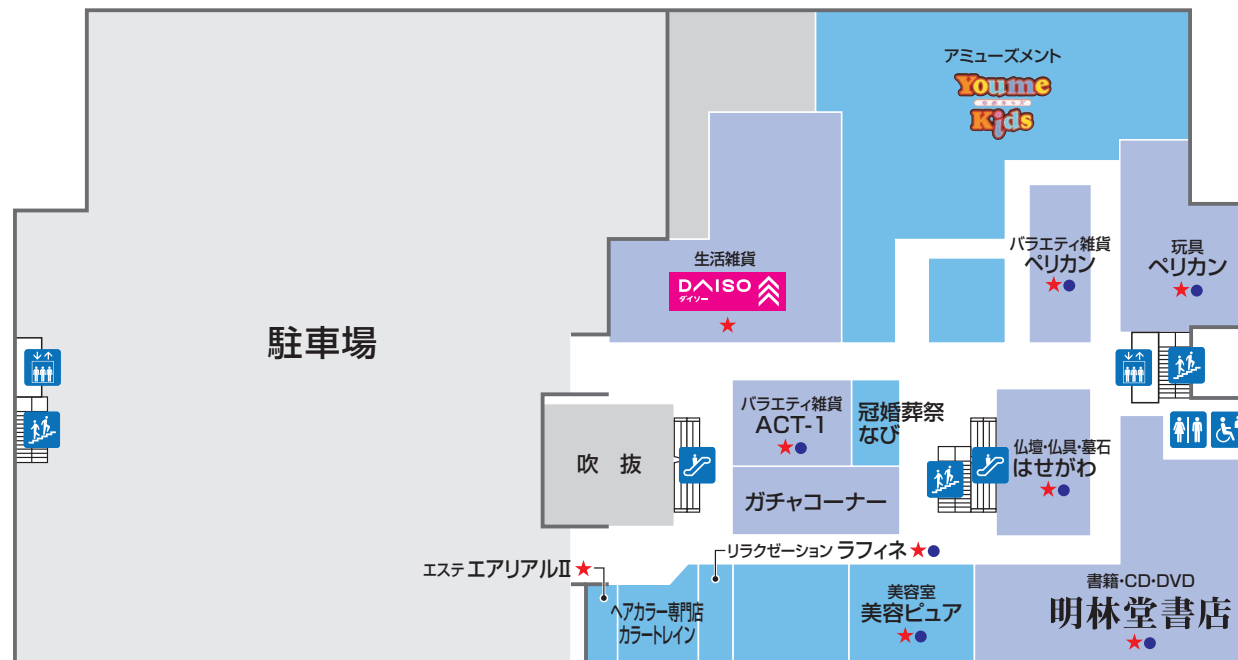

ファッション ファッショングッズ サービス・クリニック レストラン・フード 生活雑貨

- トイレ
- オストメイト対応
多目的トイレ
- エスカレーター
- エレベーター
- サービスカウンター
- ATMキャッシュコーナー
- 階段
- 公衆電話
- タクシー乗り場
- 喫煙所
- 郵便ポスト
- レジ
- TAX FREE

2 SECOND FLOOR

青字はイズミの直営売場です

★ …… ゆめカードをご利用いただける専門店

● …… 電子マネーゆめかをご利用いただける専門店

ファッション ファッショングッズ サービス・クリニック レストラン・フード 生活雑貨

トイレ
 オストメイト対応 多目的トイレ
 エスカレーター
 エレベーター
 階段
 赤ちゃんの部屋
 公衆電話
 レジ

3 THIRD FLOOR

青字はイズミの直営売場です

★ ゆめカードをご利用いただける専門店

● 電子マネーゆめかをご利用いただける専門店

サービス・クリニック 生活雑貨