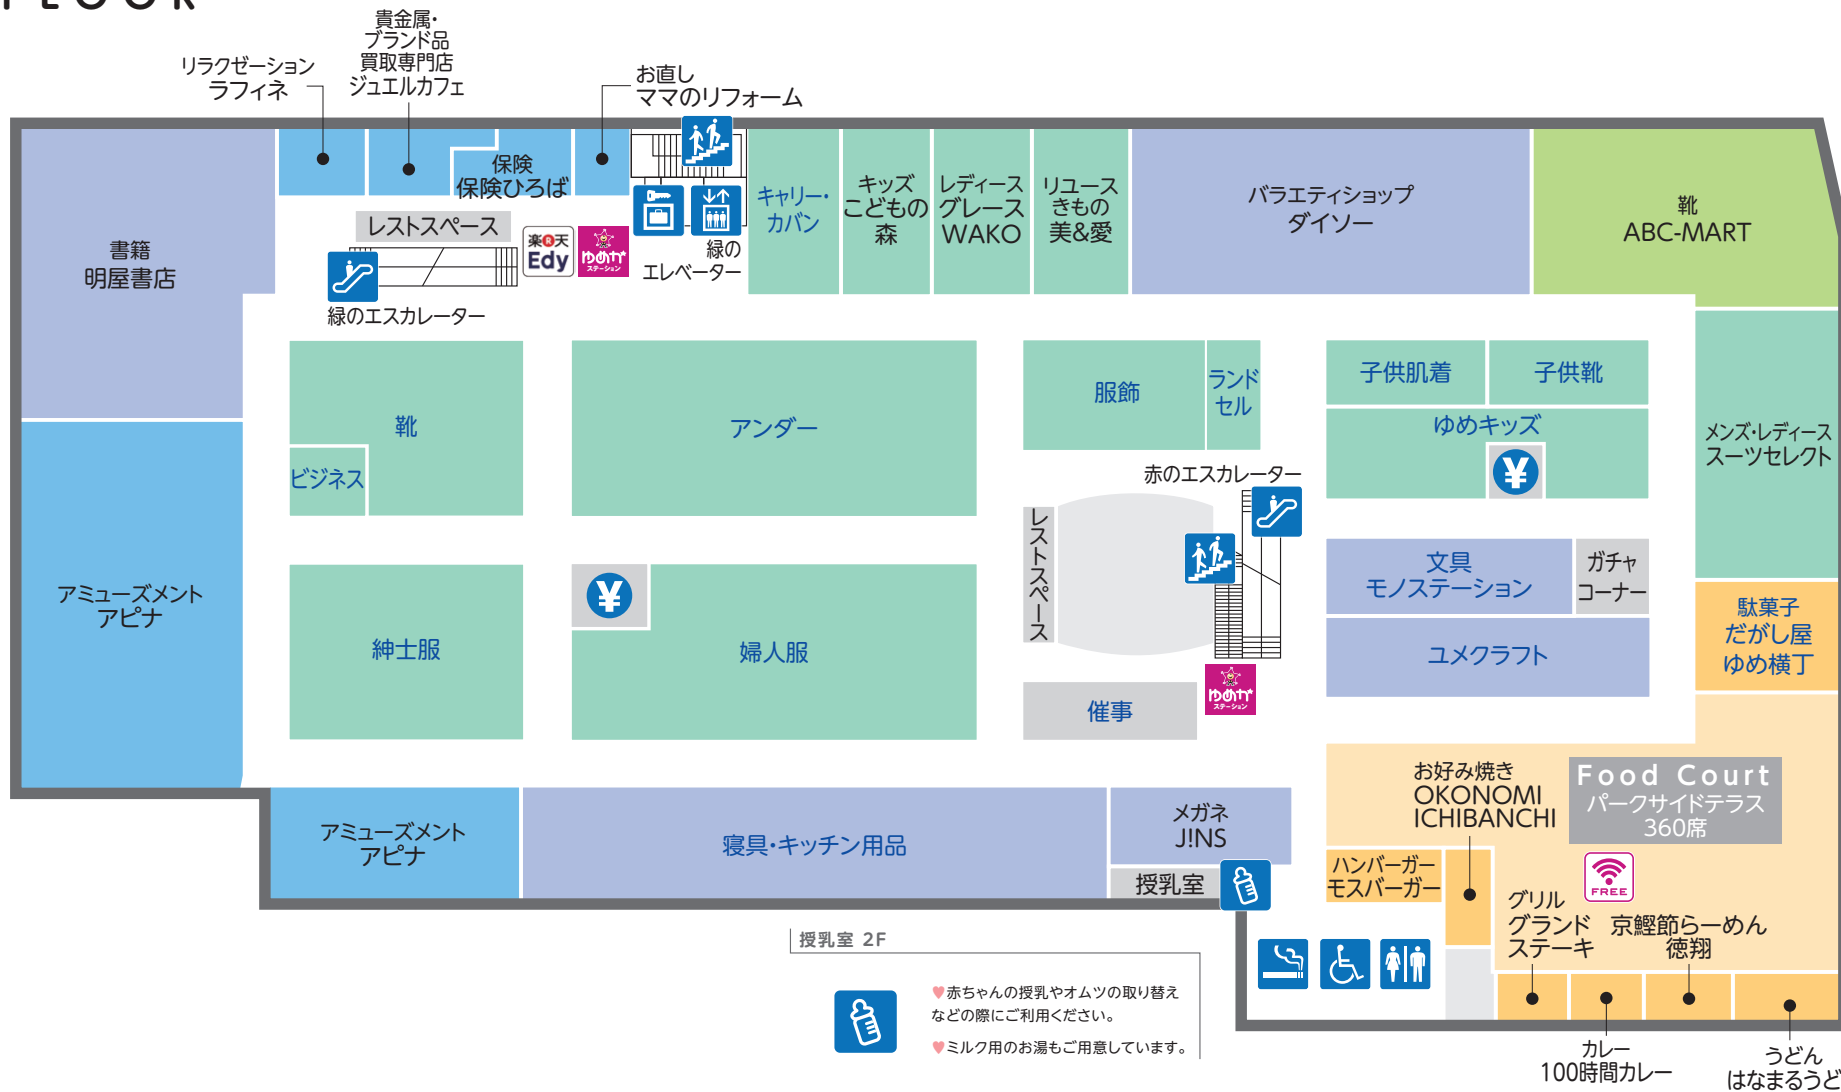

1 FIRST FLOOR

- サービスカウンター**
- ① 売場のご案内
 - ② 館内お呼び出し
 - ③ 迷子さんの対応
 - ④ 拾得物の承り
 - ⑤ 領収書の発行
 - ⑥ 商品券・切手・印紙類の販売
 - ⑦ イズミのギフト包装の承り
 - ⑧ イズミのお買い上げ商品配達承り
 - ⑨ カラー・白黒コピー (有料)
 - ⑩ AED (自動体外式除細動器) など

ATMコーナー利用時間のご案内

	平日	土日・祝
西京銀行	9:00~21:00	9:00~19:00
山口銀行	9:00~21:00	9:00~19:00
セブン銀行	9:00~21:00	9:00~21:00
ゆうちょ銀行	9:00~22:00	※9:00~22:00 日※9:00~21:00

青字はイズミの直営売場です

- ファッション
- ファッショングッズ
- サービス・クリニック
- レストラン・フード
- 生活雑貨
- 多目的トイレ
- トイレ・キッズトイレ
- 公衆電話
- コインロッカー
- 冷蔵コインロッカー
- サービスカウンター
- AED 自動体外式除細動器
- レジ
- ゆめかステーション
- エスカレーター
- 階段
- エレベーター
- ATMキャッシュコーナー
- 楽天Edyチャージャー
- 電気自動車充電設備
- 自転車電動空気入れ
- 証明写真
- タクシー乗場

2 SECOND FLOOR

授乳室 2F

赤ちゃんの授乳やおむつの取り替えなどの際にご利用ください。
ミルク用のお湯もご用意しています。

- ファッション
 - ファッショングッズ
 - サービス・クリニック
 - レストラン・フード
 - 生活雑貨
- 青字はイズミの直営売場です
- 多目的トイレ
 - トイレ・キッズトイレ
 - コインロッカー
 - レジ
 - 無料Wi-Fi
 - ゆめかステーション
 - エスカレーター
 - 階段
 - エレベーター
 - 喫煙室
 - 楽天Edyチャージャー
 - 授乳室